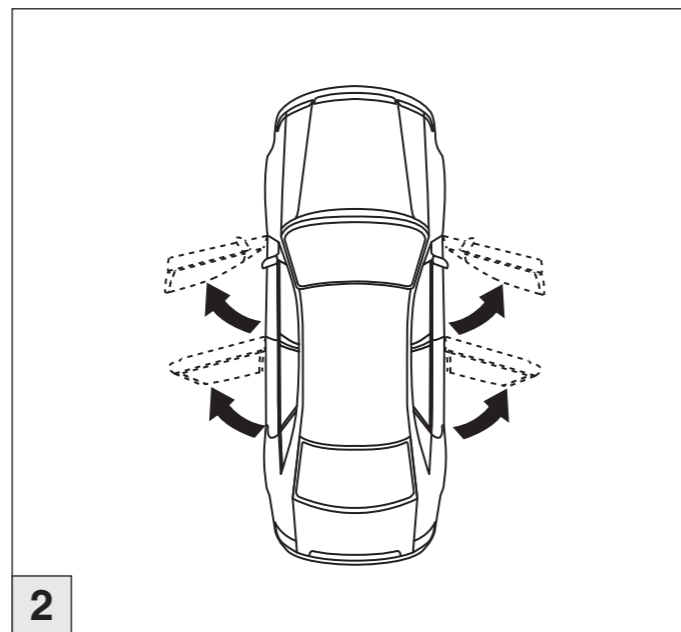

Atera SIGNO

Audi
A5 Sportback

09/2009-

Part-No. : 044 232
Part-No. : 045 232

Atera SIGNO

Audi
A5 Sportback 09/2009–

Atera SIGNO

Audi
A5 Sportback 09/2009–