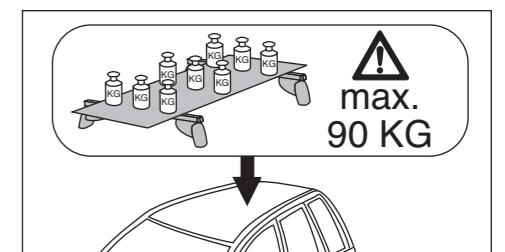

Atera SIGNO

Audi
A5 Sportback

09/2009-

Part-No. : 044 232
Part-No. : 045 232

Atera SIGNO

Audi
A5 Sportback 09/2009–

Atera SIGNO

Audi
A5 Sportback 09/2009–