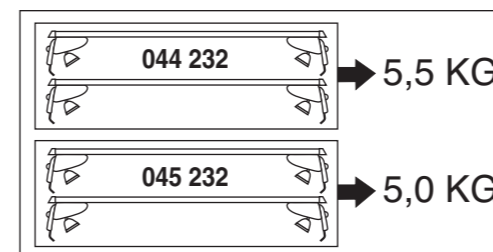

Atera SIGNO

Audi
A5 Sportback

09/2009-

Part-No. : 044 232
Part-No. : 045 232

Atera SIGNO

Audi
A5 Sportback 09/2009–

Atera SIGNO

Audi
A5 Sportback 09/2009–