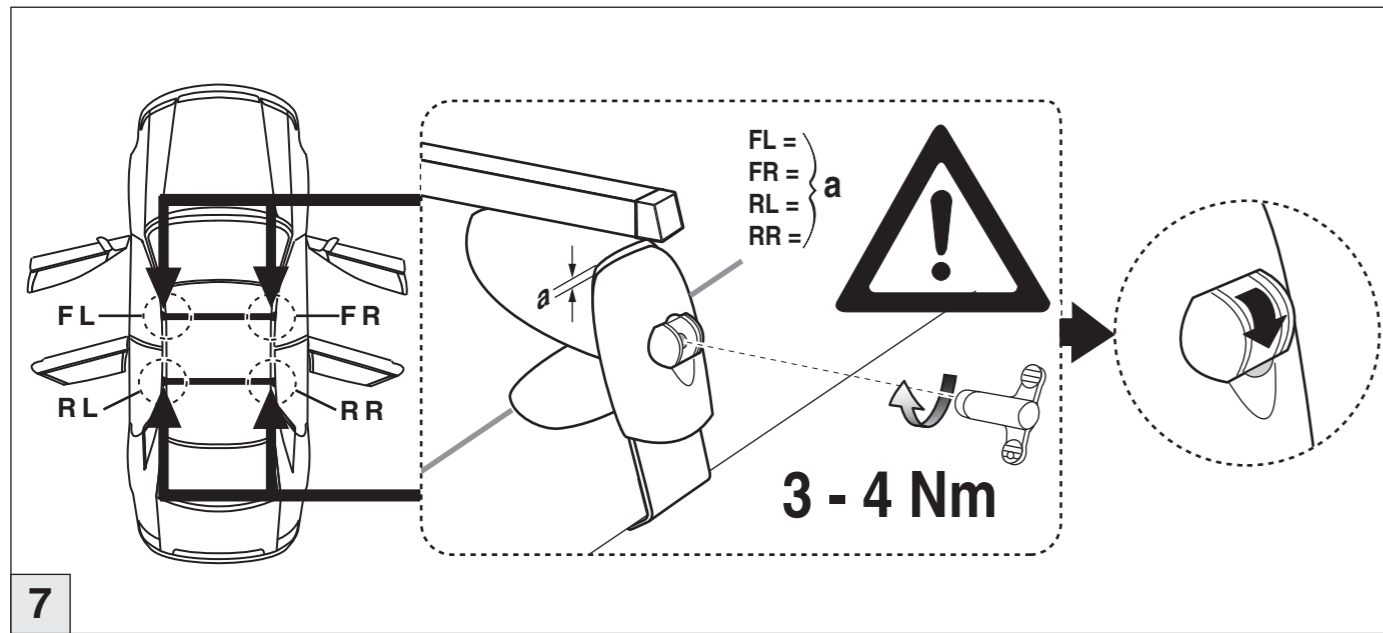

Atera SIGNO

Audi
A5 Sportback 09/2009-