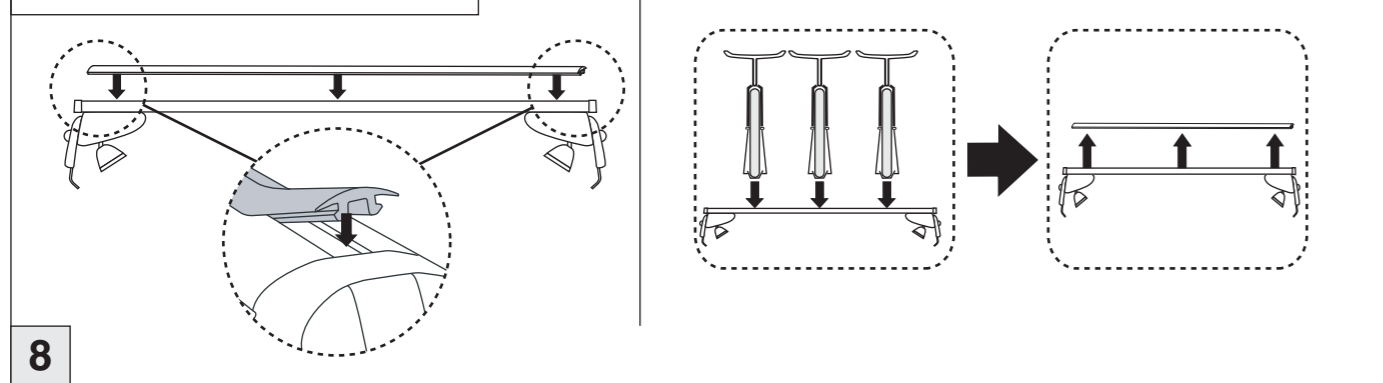

7

nur bei / only for Part-No.: 045 232

8