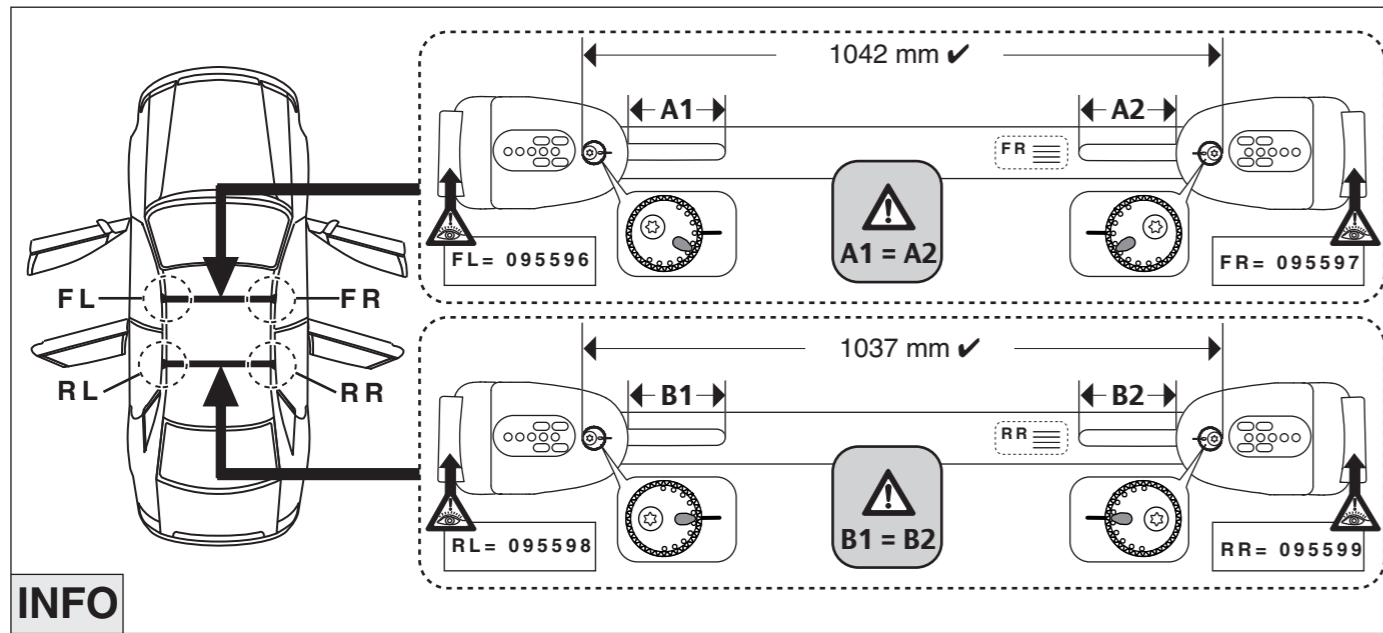

Atera SIGNO

Audi
A5 Sportback

09/2009-

Part-No. : 044 232
Part-No. : 045 232

Atera SIGNO

Audi
A5 Sportback 09/2009–

Atera SIGNO

Audi
A5 Sportback 09/2009–