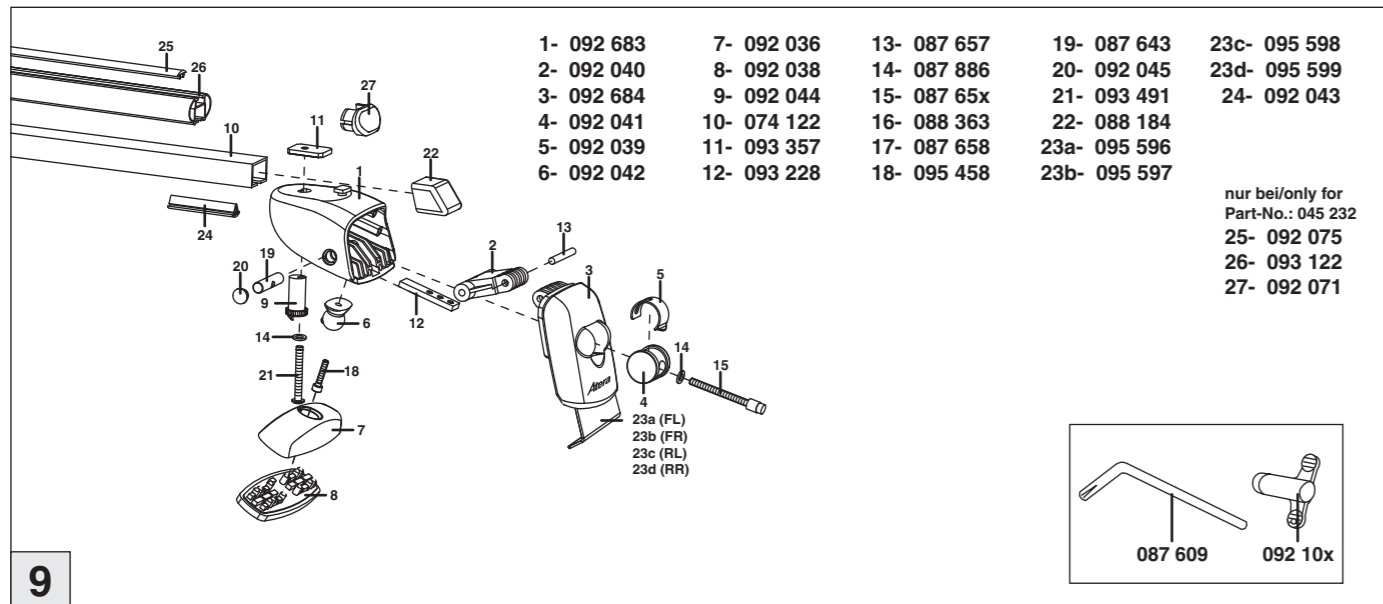

Atera SIGNO

Audi
A5 Sportback 09/2009-

7

nur bei / only for Part-No.: 045 232

8

9

Atera
MADE IN GERMANY

Atera GmbH
Im Herrach 1
D-88299 Leutkirch
Telefon 0 75 61 - 9 83 44-0
Telefax 0 75 61 - 9 83 44-76
E-Mail: info@atera.de

Atera SIGNO

Audi
A5 Sportback

09/2009-

Part-No. : 044 232
Part-No. : 045 232

Atera SIGNO

Audi
A5 Sportback 09/2009–

Atera SIGNO

Audi
A5 Sportback 09/2009–