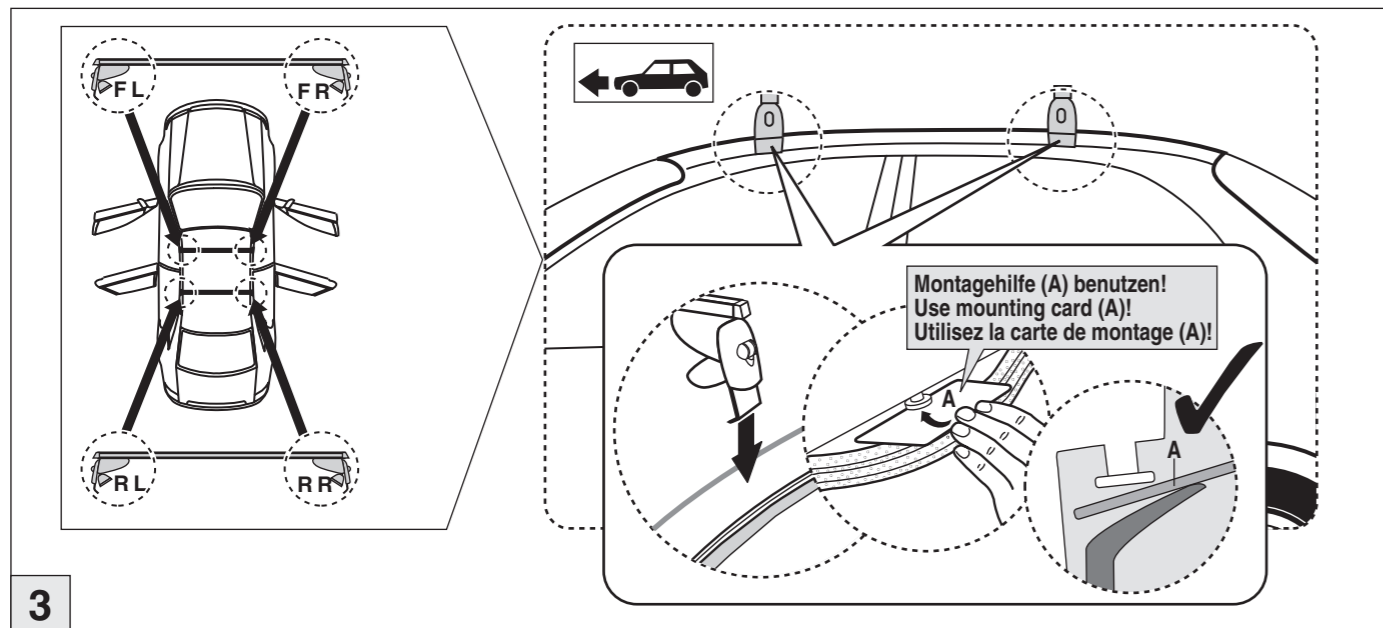

Atera SIGNO

Audi
A5 Sportback

09/2009-

Part-No. : 044 232
Part-No. : 045 232

Atera SIGNO

Audi
A5 Sportback 09/2009–

Atera SIGNO

Audi
A5 Sportback 09/2009–