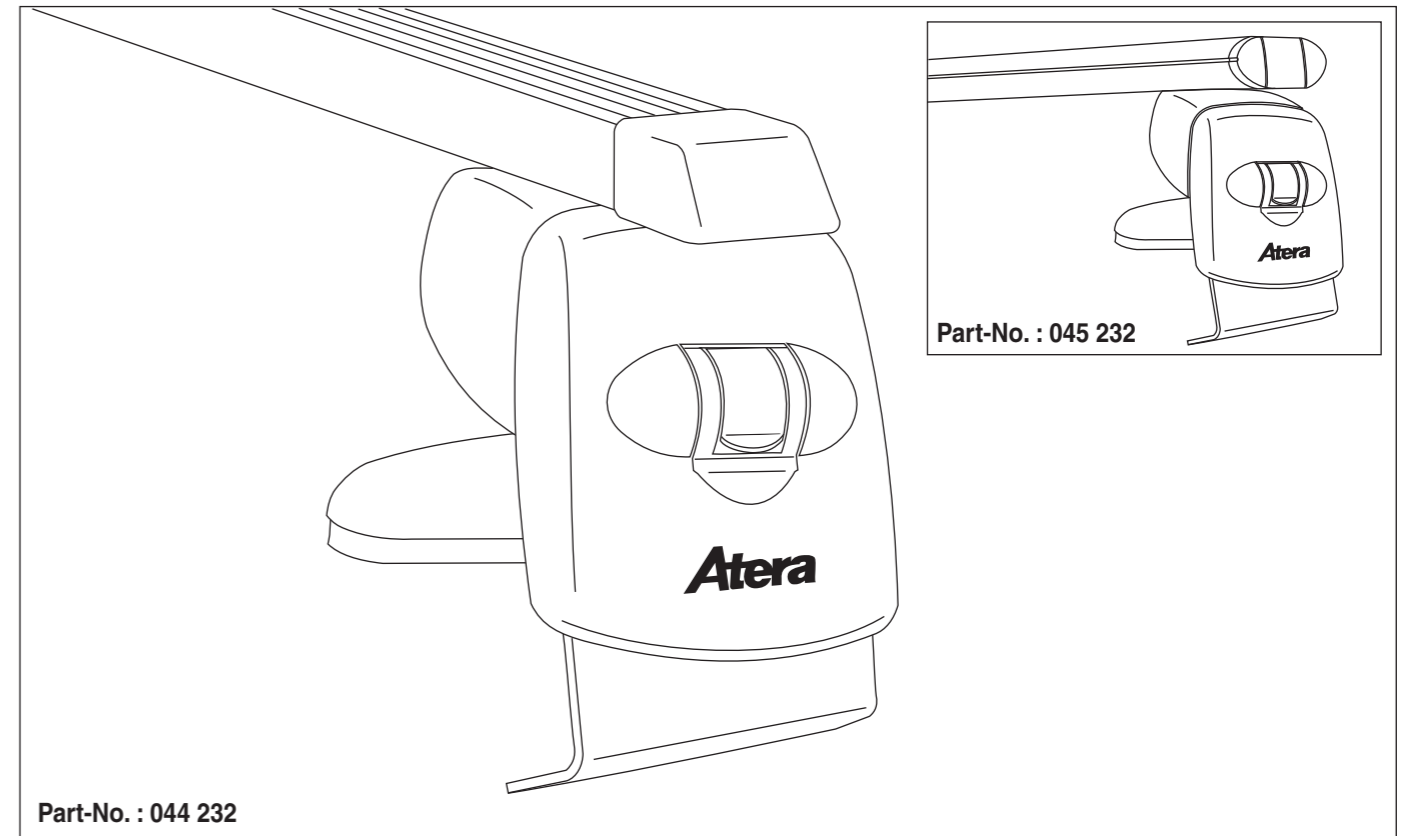

Atera SIGNO

Audi
A5 Sportback 09/2009-

7

nur bei / only for Part-No.: 045 232

8

9

Atera
MADE IN GERMANY

Atera GmbH
Im Herrach 1
D-88299 Leutkirch
Telefon 0 75 61 - 9 83 44-0
Telefax 0 75 61 - 9 83 44-76
E-Mail: info@atera.de

Atera SIGNO

Audi
A5 Sportback

09/2009-

Part-No. : 044 232
Part-No. : 045 232

Atera SIGNO

Audi
A5 Sportback 09/2009–

Atera SIGNO

Audi
A5 Sportback 09/2009–