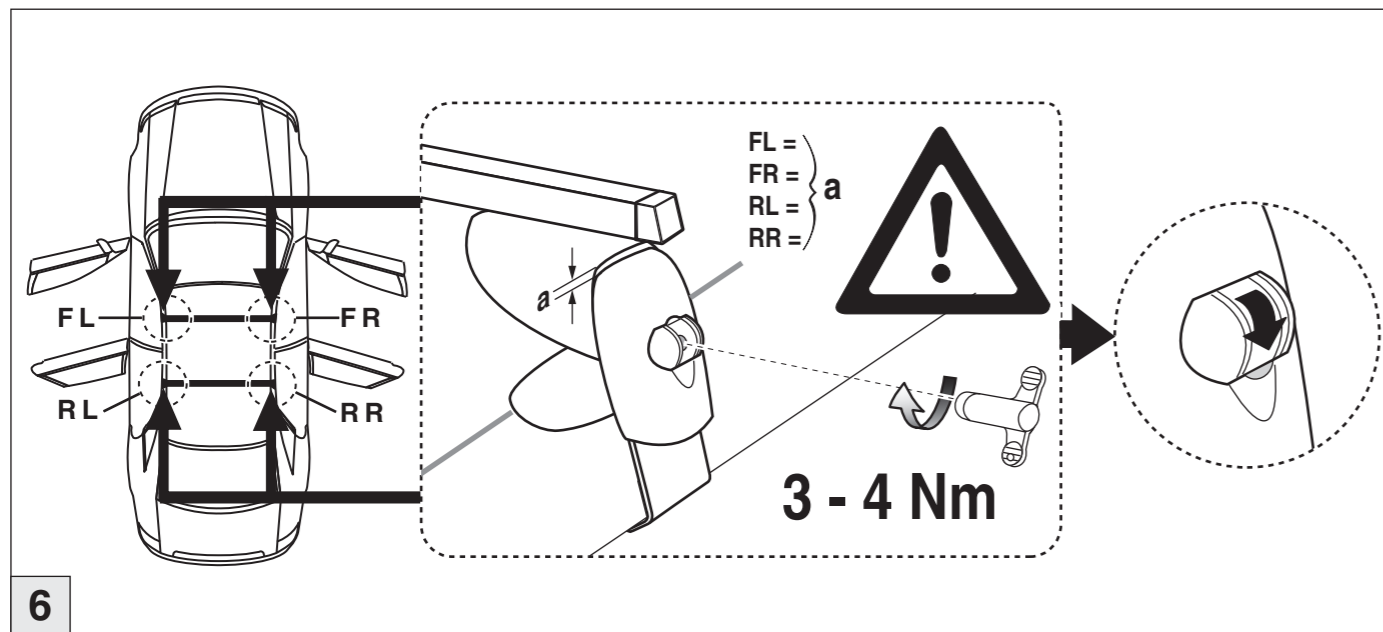

# Atera® SIGNO

Renault Megane 12/2008–  
5-türig/doors/portes

6

nur bei / only for Part-No.: 045 222

7

8

**Atera®**  
MADE IN GERMANY

Atera GmbH  
Postfach 2240  
D-88192 Ravensburg  
Telefon 07 51 - 76 04-0  
Telefax 07 51 - 76 04-76  
E-Mail: info@atera.de

# Atera® SIGNO

Renault  
Megane 12/2008–  
(5-türig/doors/portes)

Part-No. : 044 222  
Part-No. : 045 222

Part-No. : 044 222

# Atera® SIGNO

Renault Megane 12/2008–  
5-türig/doors/portes