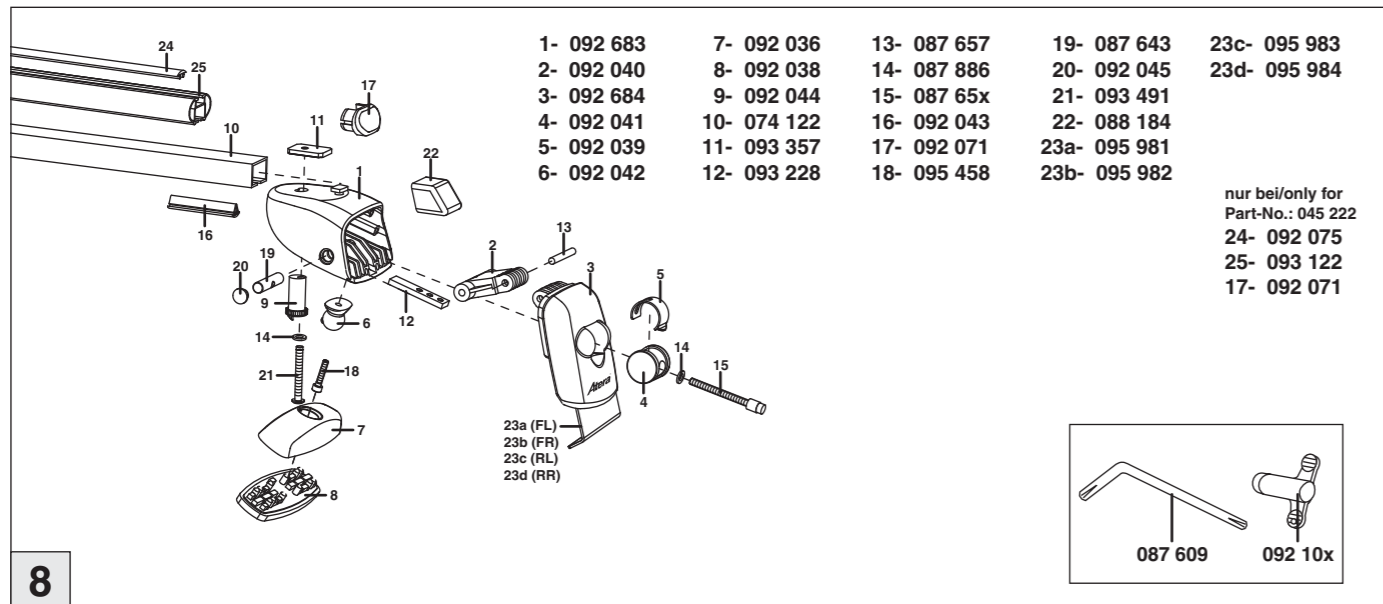

# Atera® SIGNO

Renault Megane 12/2008–  
5-türig/doors/portes

6

nur bei / only for Part-No.: 045 222

7

8

**Atera®**  
MADE IN GERMANY

Atera GmbH  
Postfach 2240  
D-88192 Ravensburg  
Telefon 07 51 - 76 04-0  
Telefax 07 51 - 76 04-76  
E-Mail: info@atera.de

# Atera® SIGNO

Renault  
Megane 12/2008–  
(5-türig/doors/portes)

Part-No. : 044 222  
Part-No. : 045 222

Part-No. : 044 222

# Atera® SIGNO

Renault Megane 12/2008–  
5-türig/doors/portes