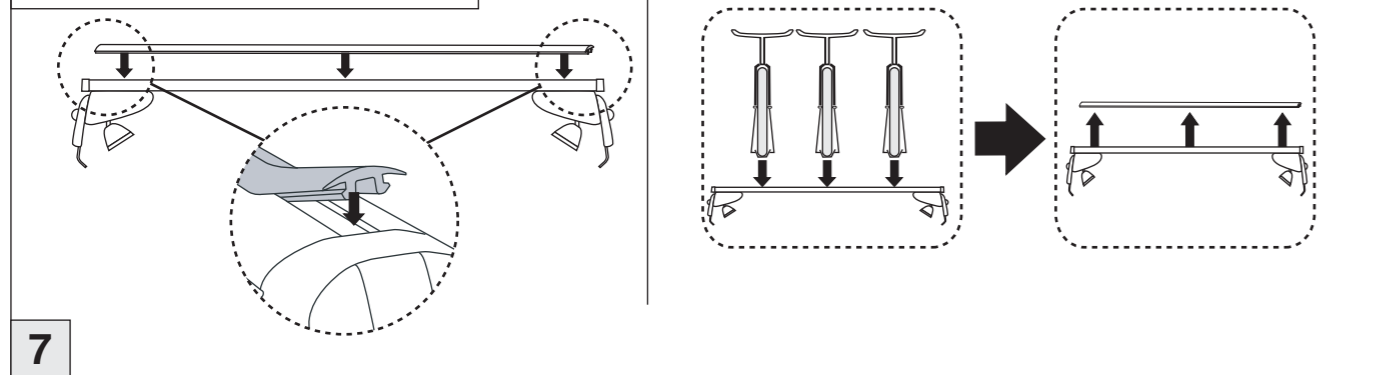

6

nur bei / only for Part-No.: 045 222

7