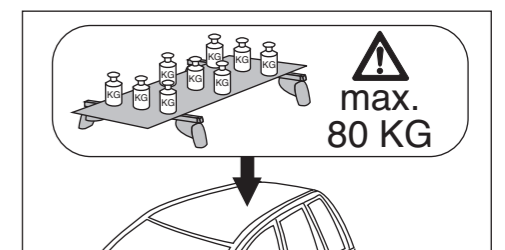

# Atera® SIGNO

Renault  
Megane 12/2008–  
(5-türig/doors/portes)

Part-No. : 044 222  
Part-No. : 045 222

Part-No. : 044 222