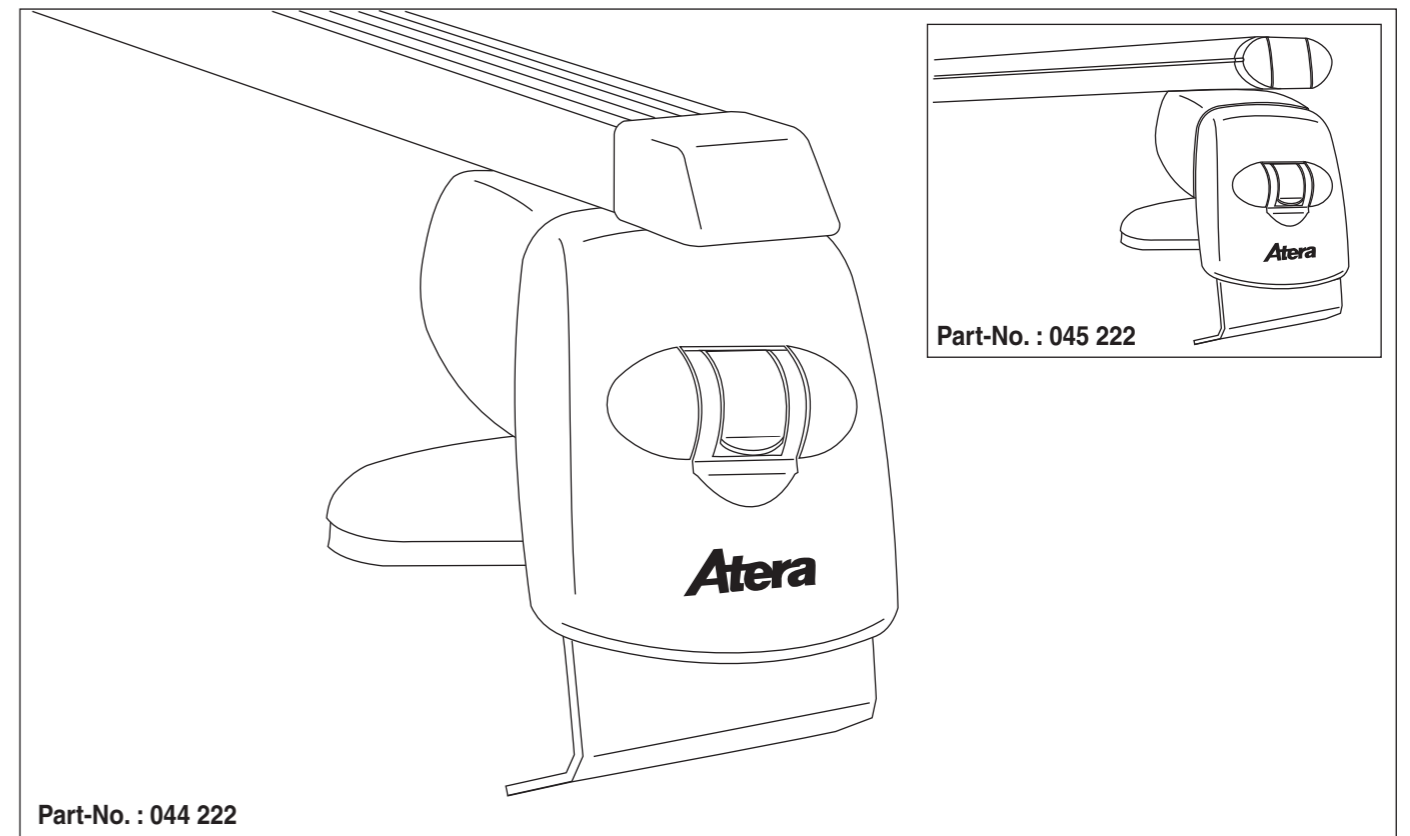

# Atera® SIGNO

Renault Megane 12/2008–  
5-türig/doors/portes

6

nur bei / only for Part-No.: 045 222

7

8

**Atera®**  
MADE IN GERMANY

Atera GmbH  
Postfach 2240  
D-88192 Ravensburg  
Telefon 07 51 - 76 04-0  
Telefax 07 51 - 76 04-76  
E-Mail: info@atera.de

# Atera® SIGNO

Renault  
Megane 12/2008–  
(5-türig/doors/portes)

Part-No. : 044 222  
Part-No. : 045 222

Part-No. : 044 222

# Atera® SIGNO

Renault Megane 12/2008–  
5-türig/doors/portes