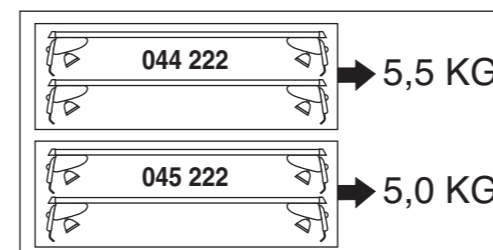

# Atera® SIGNO

Renault  
Megane 12/2008–  
(5-türig/doors/portes)

Part-No. : 044 222  
Part-No. : 045 222

Part-No. : 044 222