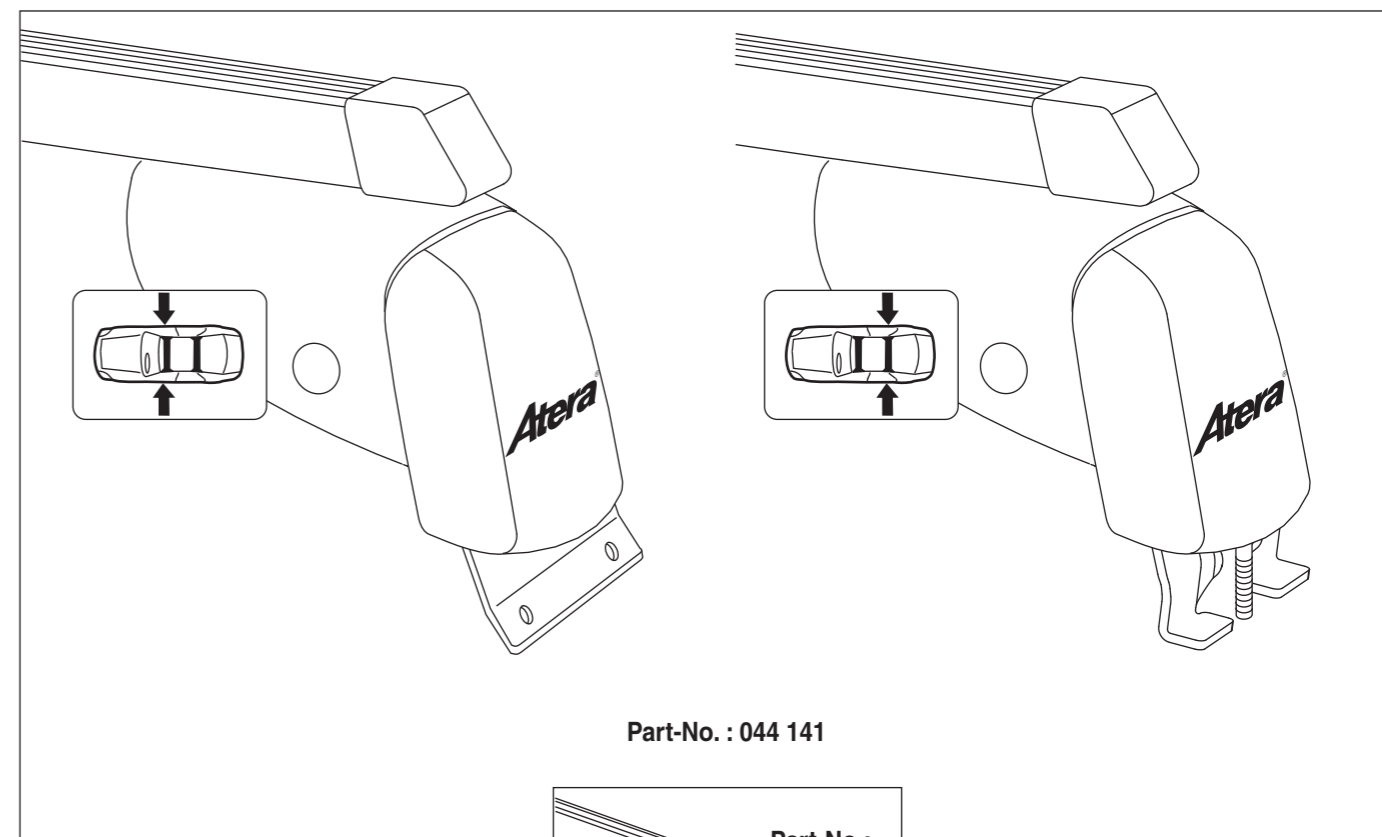

Atera® SIGNO

Renault Clio 09/2005–
3-türig/doors/portes

Part-No. : 044 141

Part-No. : 045 141

Part-No. : 044 141