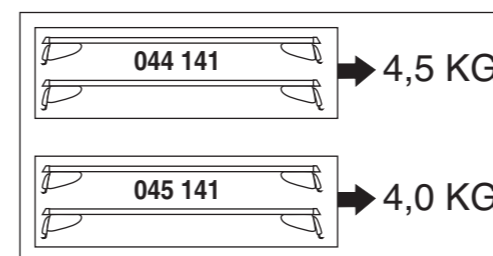

# Atera® SIGNO

Renault Clio 09/2005–  
3-türig/doors/portes

Part-No. : 044 141

Part-No. : 045 141

Part-No. : 044 141

**Atera®**  
MADE IN GERMANY

Atera GmbH  
Postfach 2240  
D-88192 Ravensburg  
Telefon 07 51 - 76 04-0  
Telefax 07 51 - 76 04-76  
E-Mail: info@atera.de