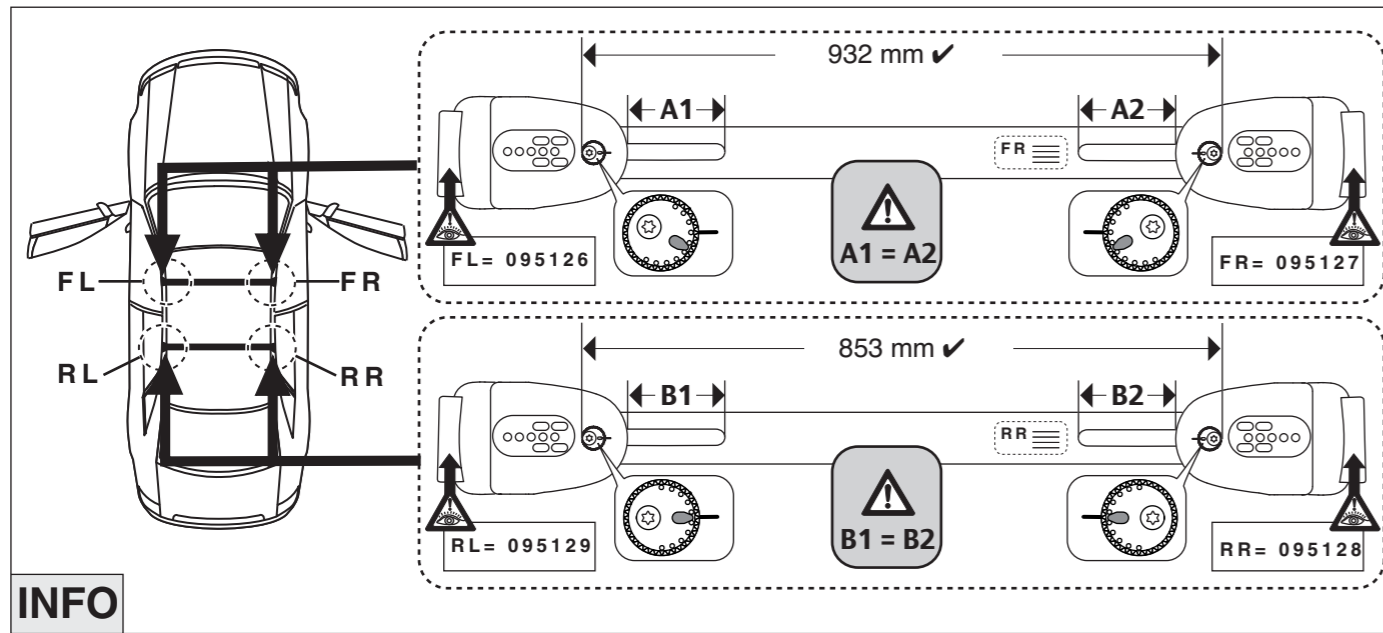

Atera® SIGNO

Renault Clio 09/2005–
3-türig/doors/portes