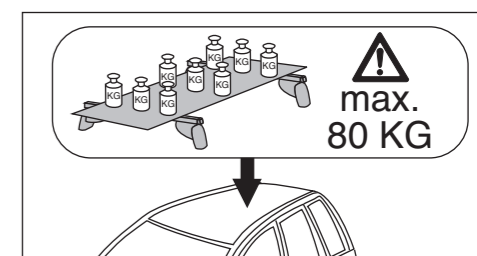

# Atera® SIGNO

Renault Clio 09/2005–  
3-türig/doors/portes

Part-No. : 044 141

Part-No. : 045 141

Part-No. : 044 141

**Atera®**  
MADE IN GERMANY

Atera GmbH  
Postfach 2240  
D-88192 Ravensburg  
Telefon 07 51 - 76 04-0  
Telefax 07 51 - 76 04-76  
E-Mail: info@atera.de