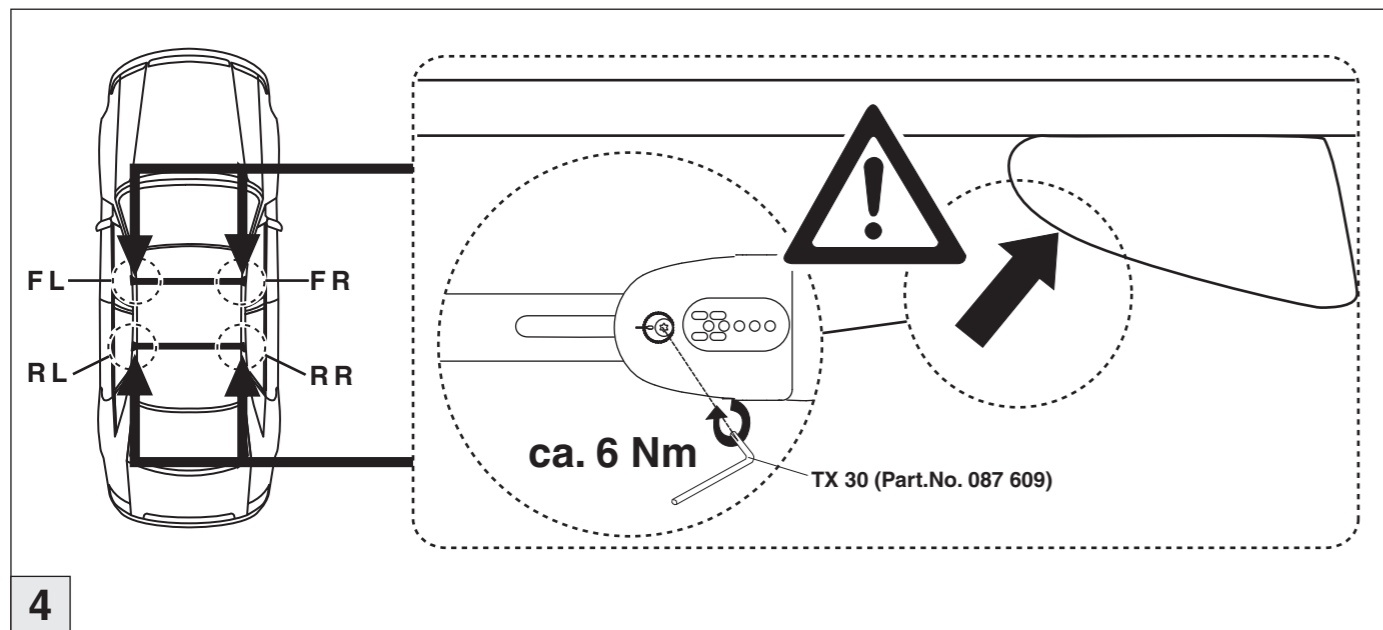

Atera® SIGNO

Renault Clio 09/2005–
3-türig/doors/portes

4

nur bei / only for Part-No.: 045 141