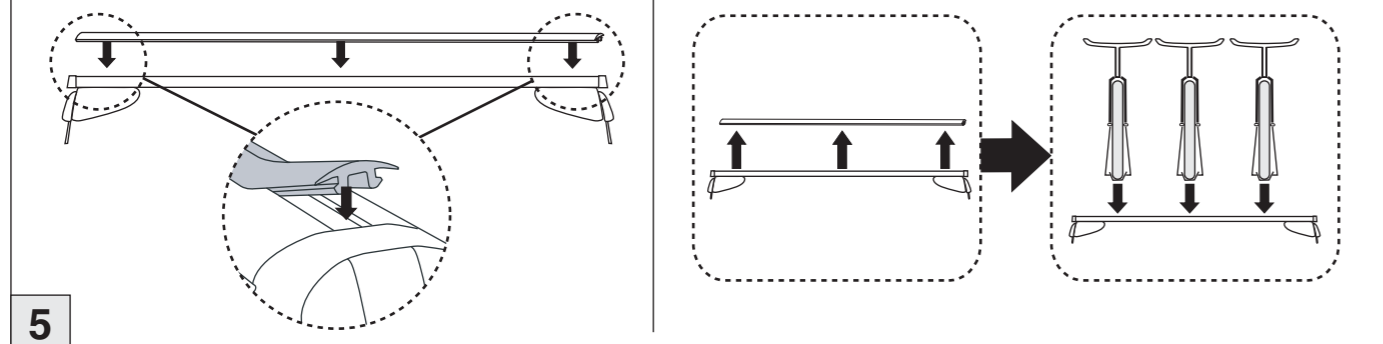

Atera® SIGNO

Renault Clio 09/2005–
3-türig/doors/portes

4

nur bei / only for Part-No.: 045 141

5

6

Atera® SIGNO

Renault Clio 09/2005–
3-türig/doors/portes

Part-No. : 044 141

Part-No. : 045 141

Part-No. : 044 141

Atera®
MADE IN GERMANY

Atera GmbH
Postfach 2240
D-88192 Ravensburg
Telefon 07 51 - 76 04-0
Telefax 07 51 - 76 04-76
E-Mail: info@atera.de