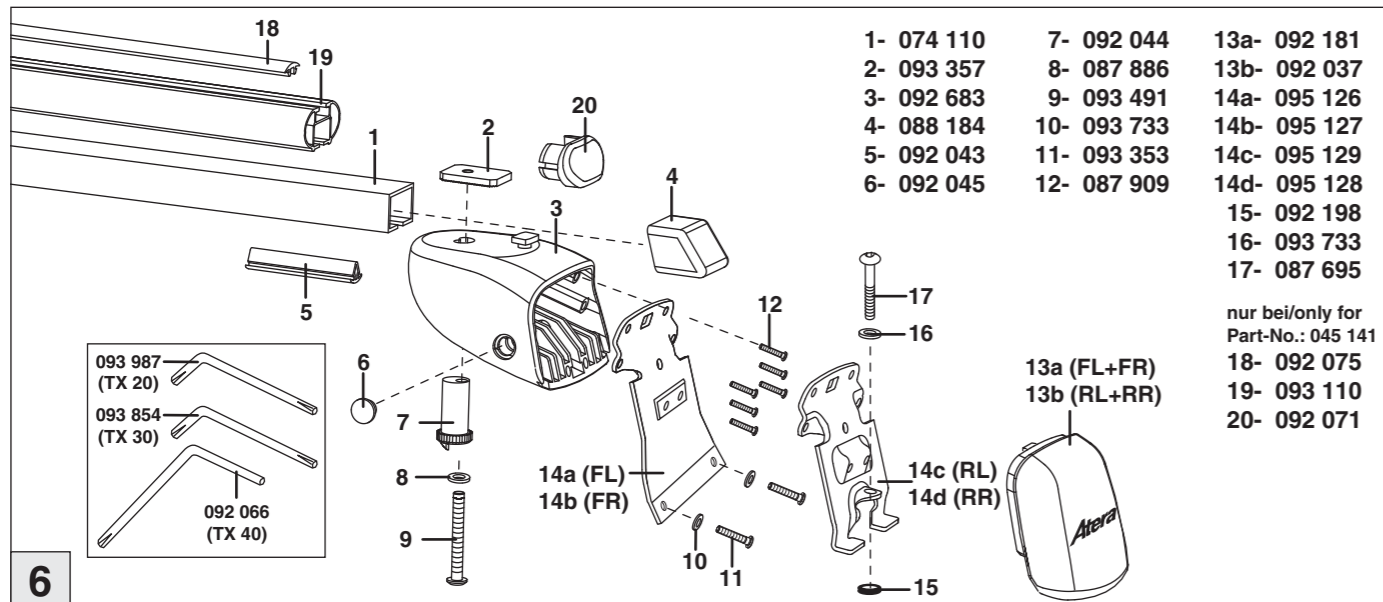

# Atera® SIGNO

Renault Clio 09/2005–  
3-türig/doors/portes

4

nur bei / only for Part-No.: 045 141

5

6

# Atera® SIGNO

Renault Clio 09/2005–  
3-türig/doors/portes

Part-No. : 044 141

Part-No. : 045 141

Part-No. : 044 141

**Atera®**  
MADE IN GERMANY

Atera GmbH  
Postfach 2240  
D-88192 Ravensburg  
Telefon 07 51 - 76 04-0  
Telefax 07 51 - 76 04-76  
E-Mail: info@atera.de