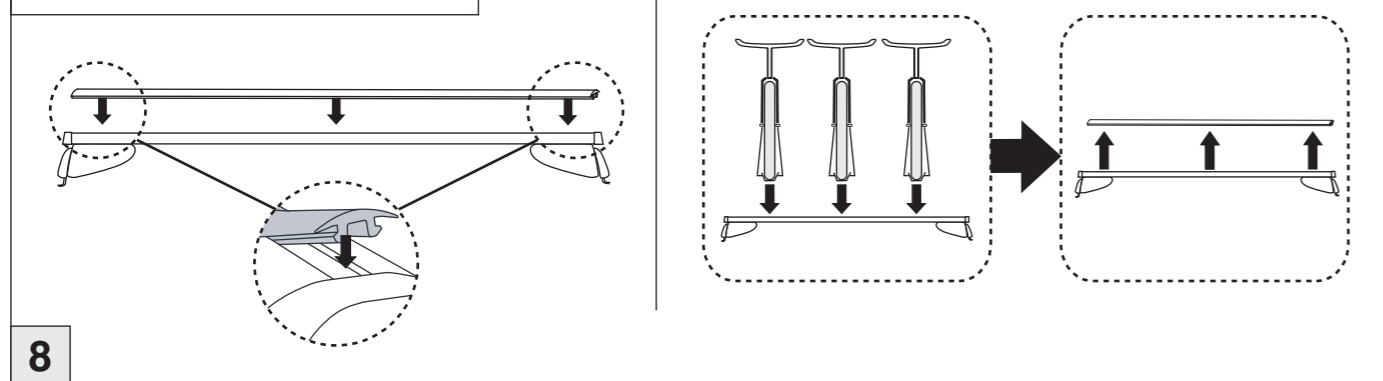

Atera® SIGNO

Seat Leon 2000-09/2005
Seat Toledo 1999-01/2005

7

nur bei / only for Part-No.: 045 115

8

9

Atera® SIGNO

Seat
Leon 2000-09/2005
Toledo 1999-01/2005