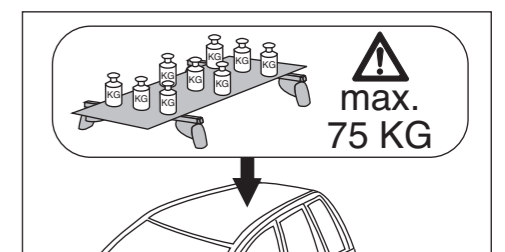

Atera®
MADE IN GERMANY

Atera GmbH
Im Herrach 1
D-88299 Leutkirch
Telefon 0 75 61 - 9 83 44-0
Telefax 0 75 61 - 9 83 44-76
E-Mail: info@atera.de