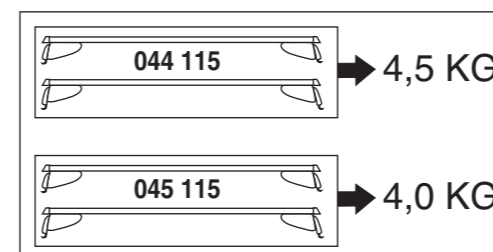

Atera®
MADE IN GERMANY

Atera GmbH
Im Herrach 1
D-88299 Leutkirch
Telefon 0 75 61 - 9 83 44-0
Telefax 0 75 61 - 9 83 44-76
E-Mail: info@atera.de