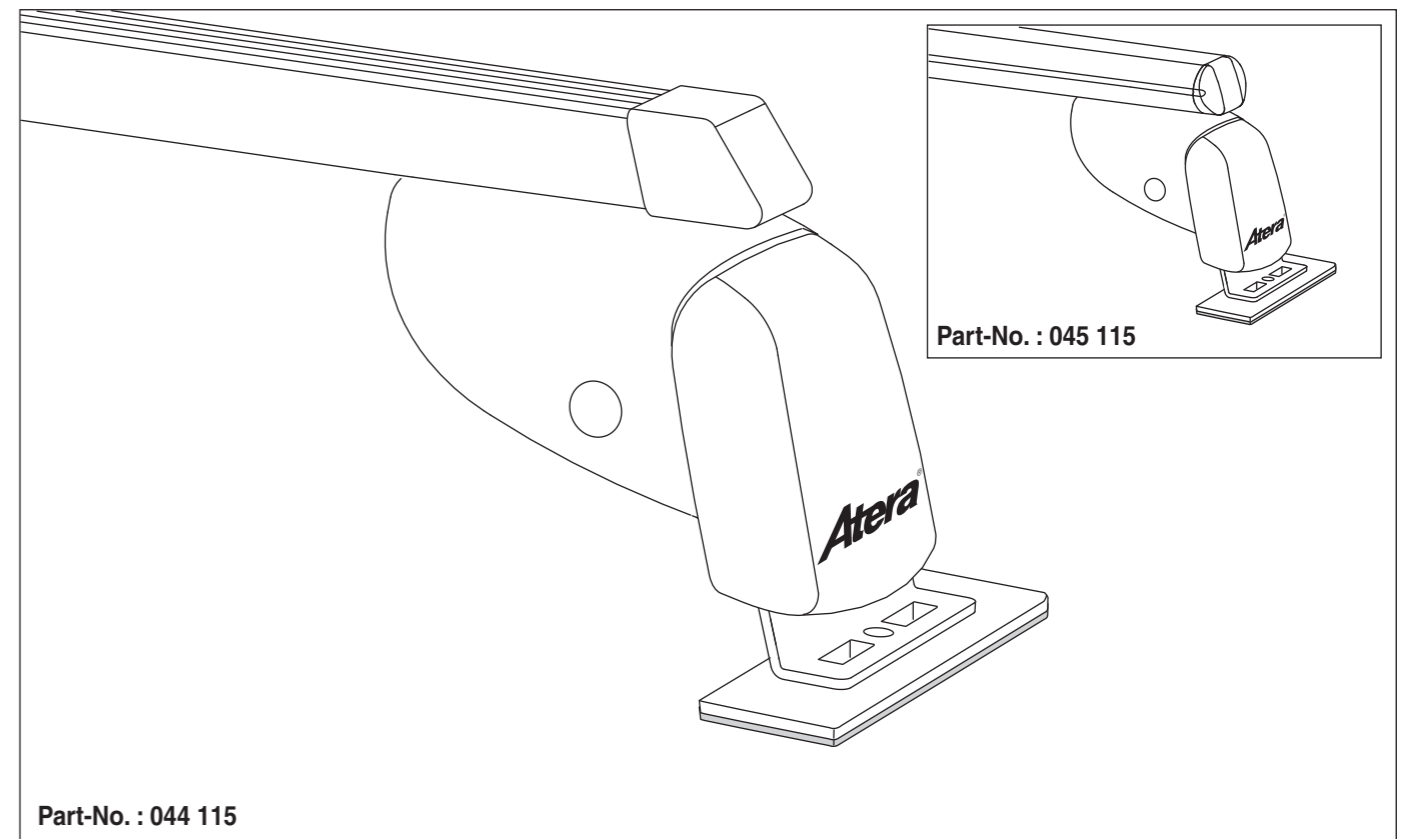

Atera® SIGNO

Seat
Leon 2000-09/2005
Toledo 1999-01/2005

Part-No. : 044 115
Part-No. : 045 115

Part-No. : 044 115