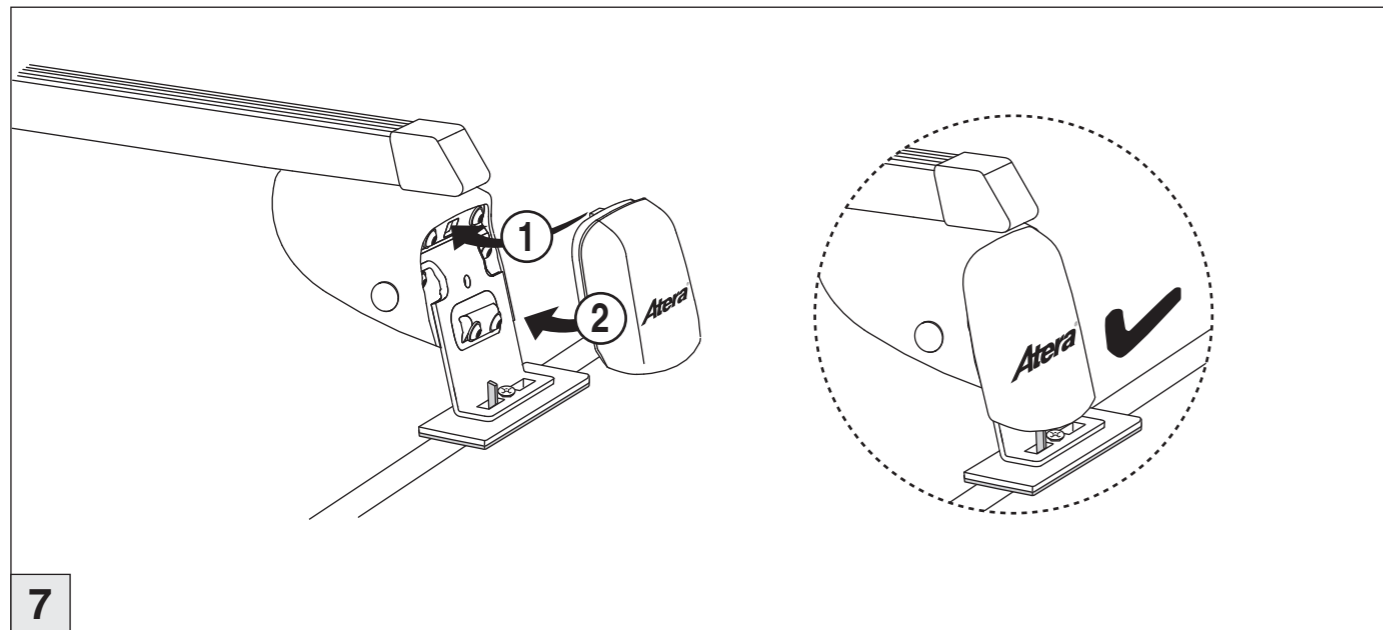

Atera® SIGNO

Seat Leon 2000-09/2005
Seat Toledo 1999-01/2005

7

nur bei / only for Part-No.: 045 115

8

9

Atera® SIGNO

Seat
Leon 2000-09/2005
Toledo 1999-01/2005