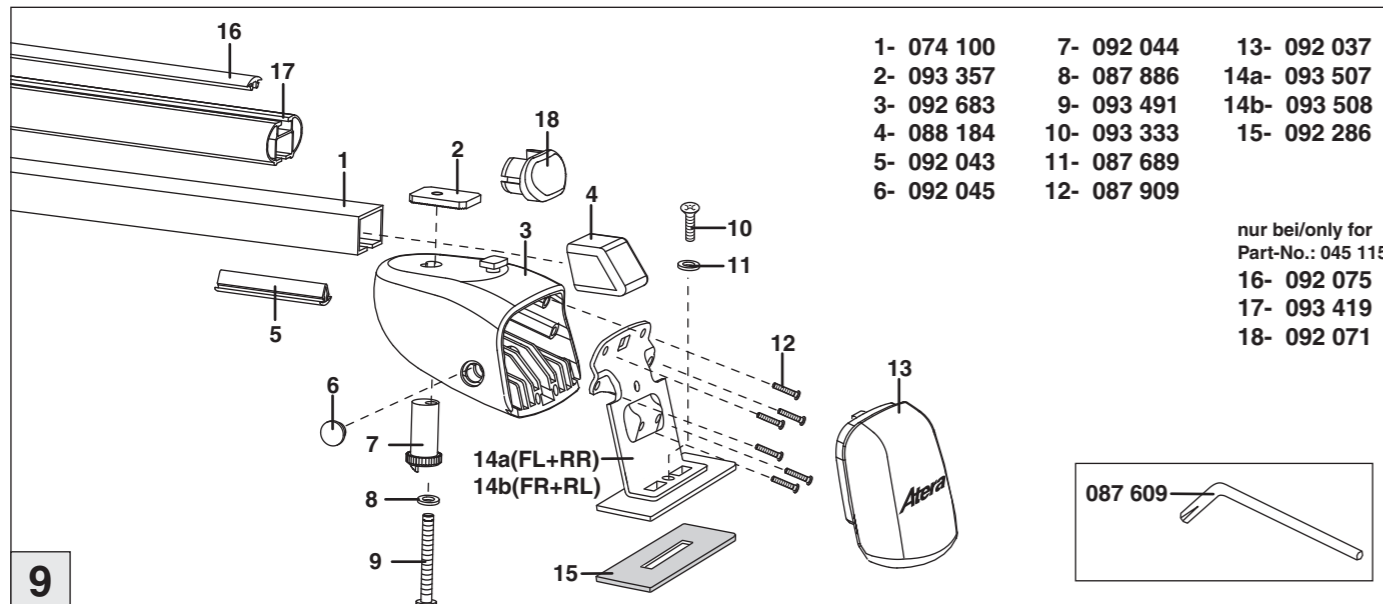

Atera® SIGNO

Seat Leon 2000-09/2005
Seat Toledo 1999-01/2005

7

nur bei / only for Part-No.: 045 115

8

9

Atera® SIGNO

Seat
Leon 2000-09/2005
Toledo 1999-01/2005