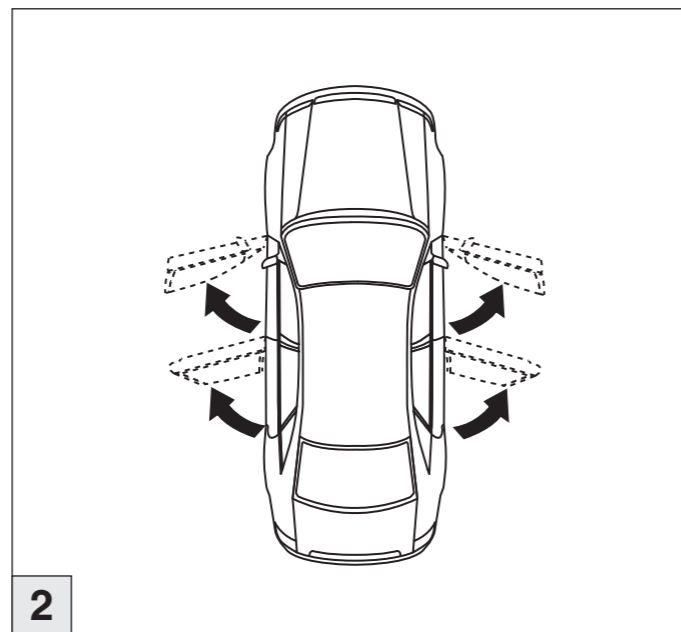

Atera SIGNO

VW
Golf V Plus 01/2005–03/2009

Atera SIGNO

VW
Golf V Plus 01/2005–03/2009

INFO

1

2

3

4

5