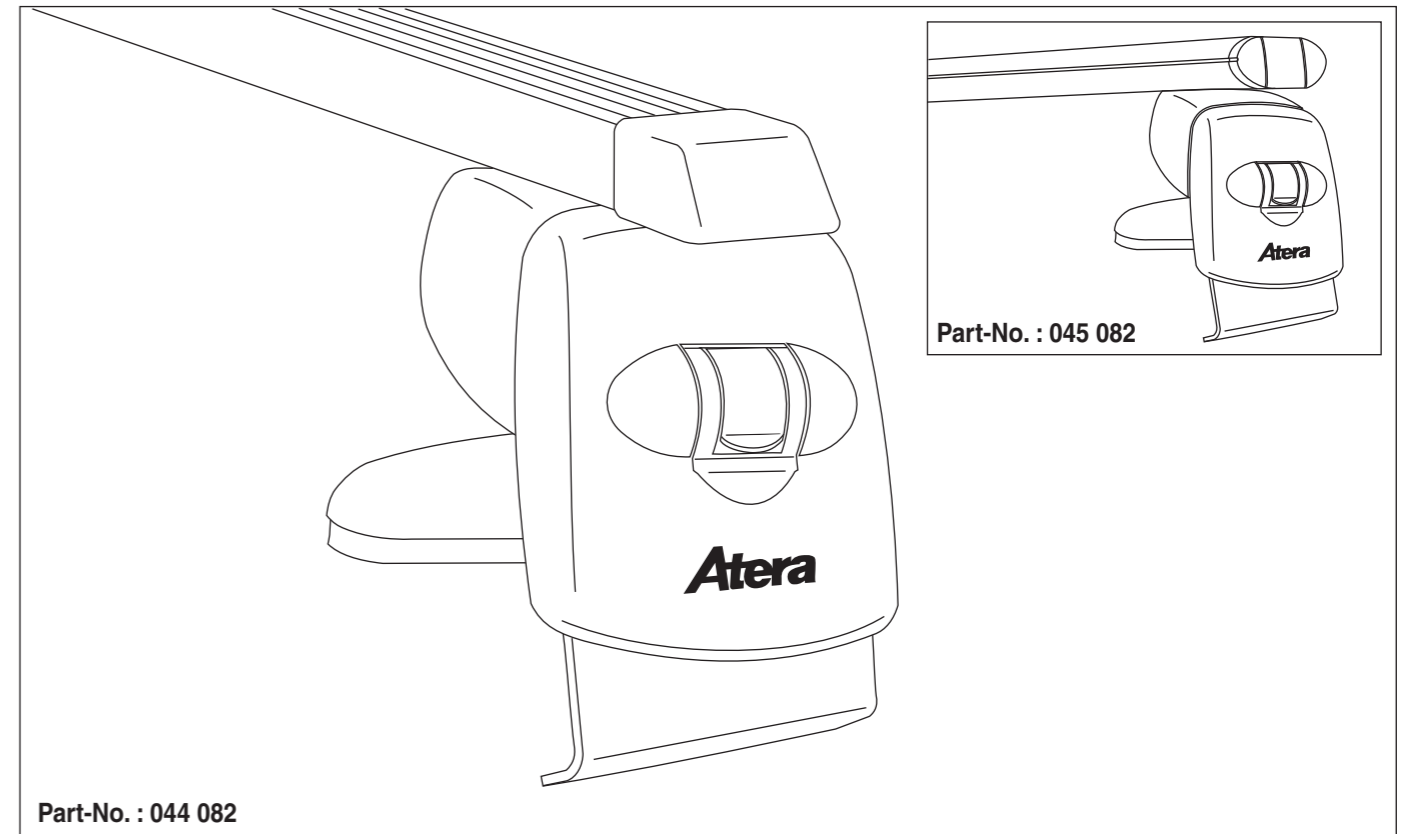

Atera SIGNO

VW
Golf V Plus 01/2005-03/2009

Part-No. : 044 082
Part-No. : 045 082

Atera SIGNO

VW
Golf V Plus 01/2005–03/2009

Atera SIGNO

VW
Golf V Plus 01/2005–03/2009

INFO