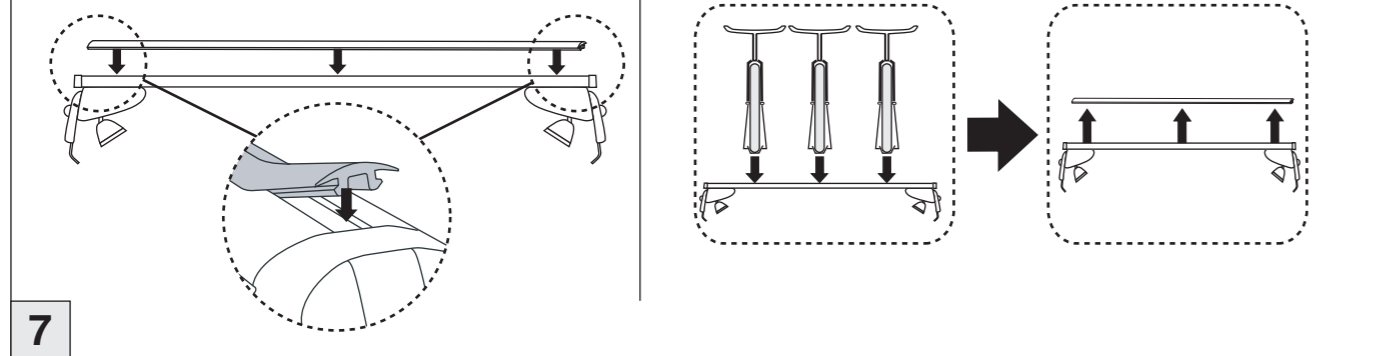

6

nur bei / only for Part-No.: 045 082

7