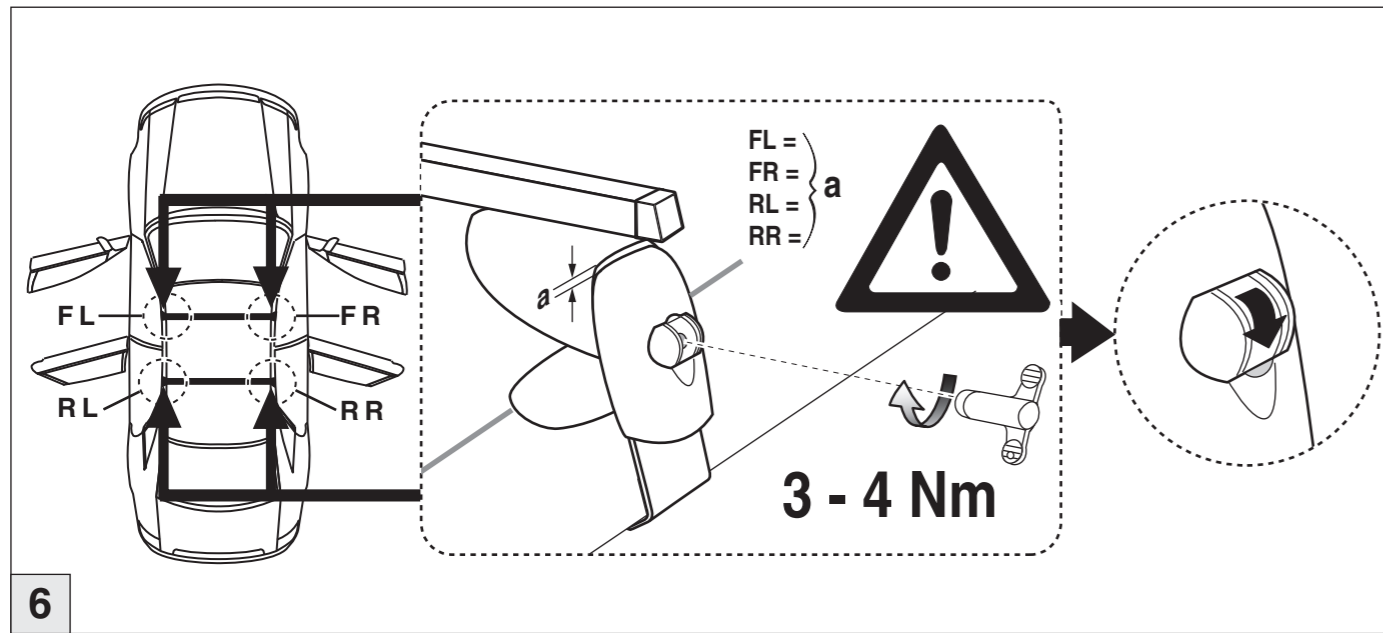

Atera SIGNO

VW
Golf V Plus 01/2005-03/2009