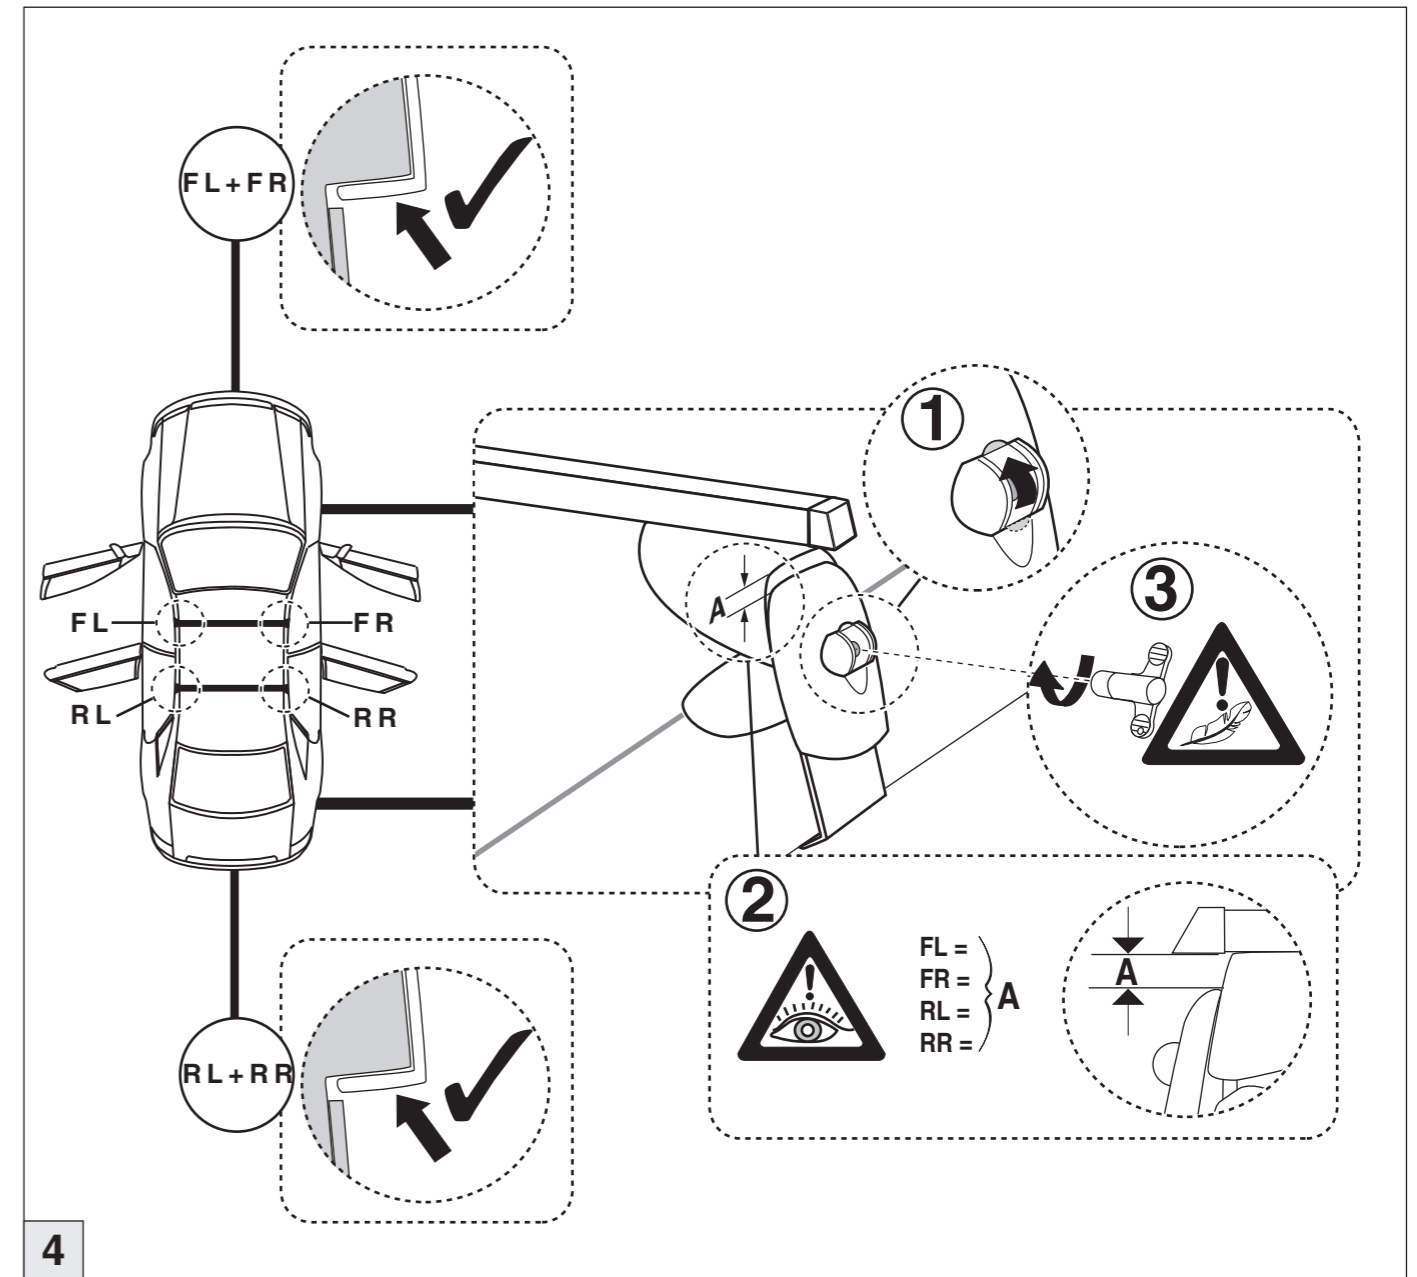

Atera SIGNO

VW
Golf V Plus 01/2005–03/2009

Atera SIGNO

VW
Golf V Plus 01/2005–03/2009

INFO

1

2

3

4

5