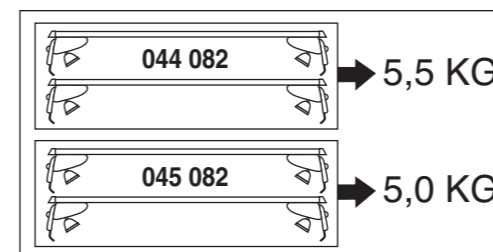

Atera SIGNO

VW
Golf V Plus 01/2005-03/2009

Part-No. : 044 082
Part-No. : 045 082

Atera SIGNO

VW
Golf V Plus 01/2005–03/2009

Atera SIGNO

VW
Golf V Plus 01/2005–03/2009

INFO