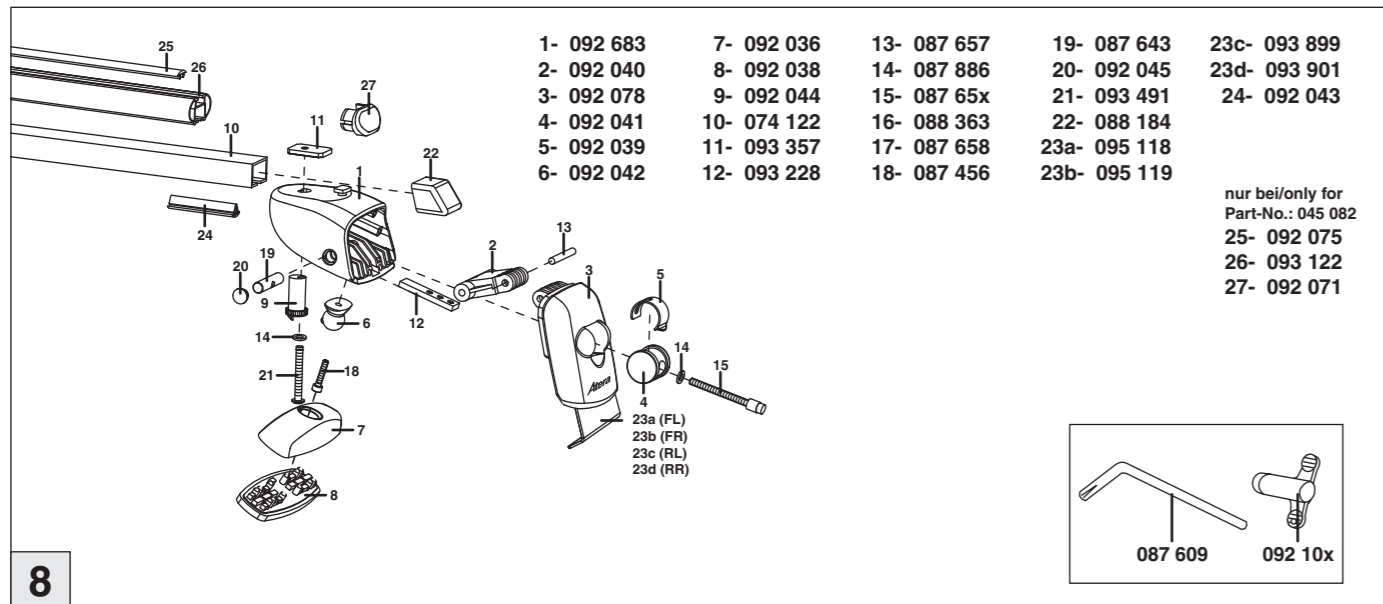

Atera SIGNO

VW
Golf V Plus 01/2005-03/2009

6

nur bei / only for Part-No.: 045 082

7

8

Atera
MADE IN GERMANY

Atera GmbH
Postfach 2240
D-88192 Ravensburg
Telefon 07 51 - 76 04-0
Telefax 07 51 - 76 04-76
E-Mail: info@atera.de

Atera SIGNO

VW
Golf V Plus 01/2005-03/2009

Part-No. : 044 082
Part-No. : 045 082

Atera SIGNO

VW
Golf V Plus 01/2005–03/2009

Atera SIGNO

VW
Golf V Plus 01/2005–03/2009

INFO

1

2

3

4

5