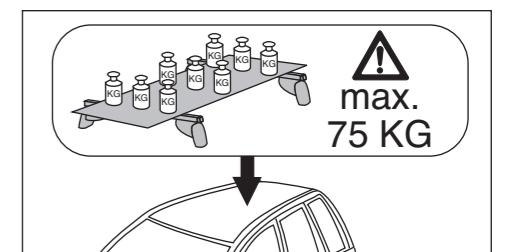

Atera SIGNO

VW
Golf V Plus 01/2005-03/2009

Part-No. : 044 082
Part-No. : 045 082

Atera SIGNO

VW
Golf V Plus 01/2005–03/2009

Atera SIGNO

VW
Golf V Plus 01/2005–03/2009

INFO