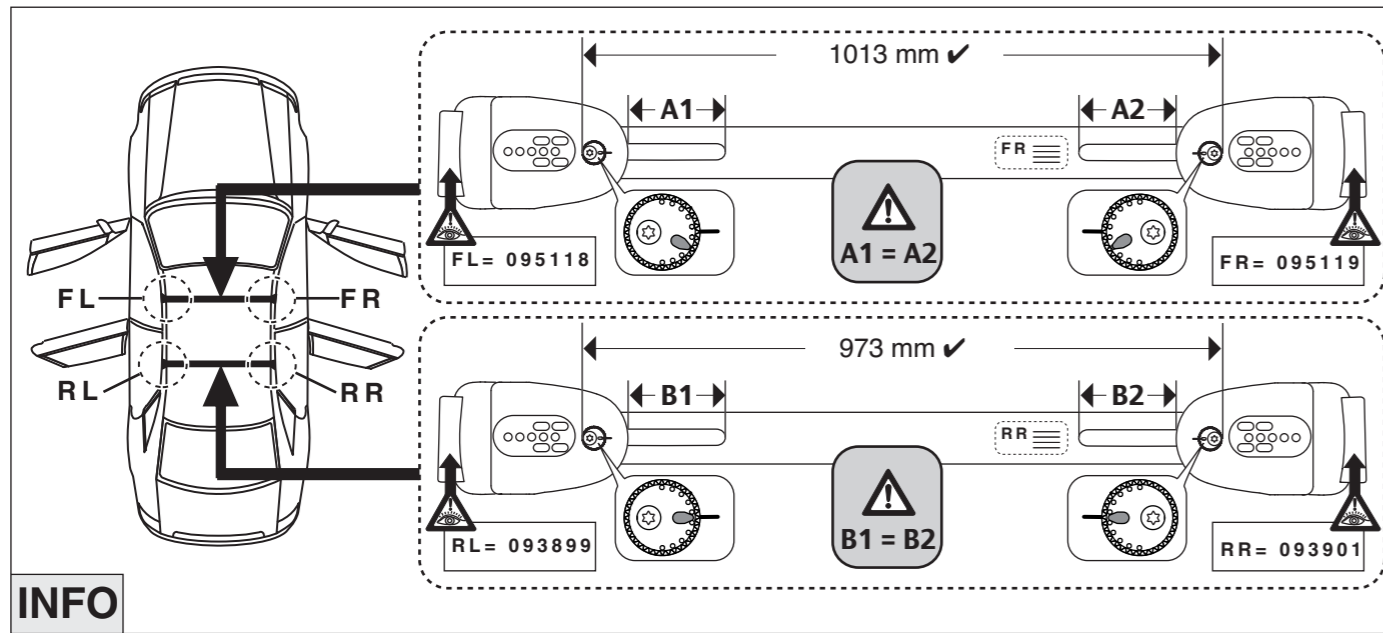

Atera SIGNO

VW
Golf V Plus 01/2005-03/2009

Part-No. : 044 082
Part-No. : 045 082

Atera SIGNO

VW
Golf V Plus 01/2005–03/2009

Atera SIGNO

VW
Golf V Plus 01/2005–03/2009

INFO