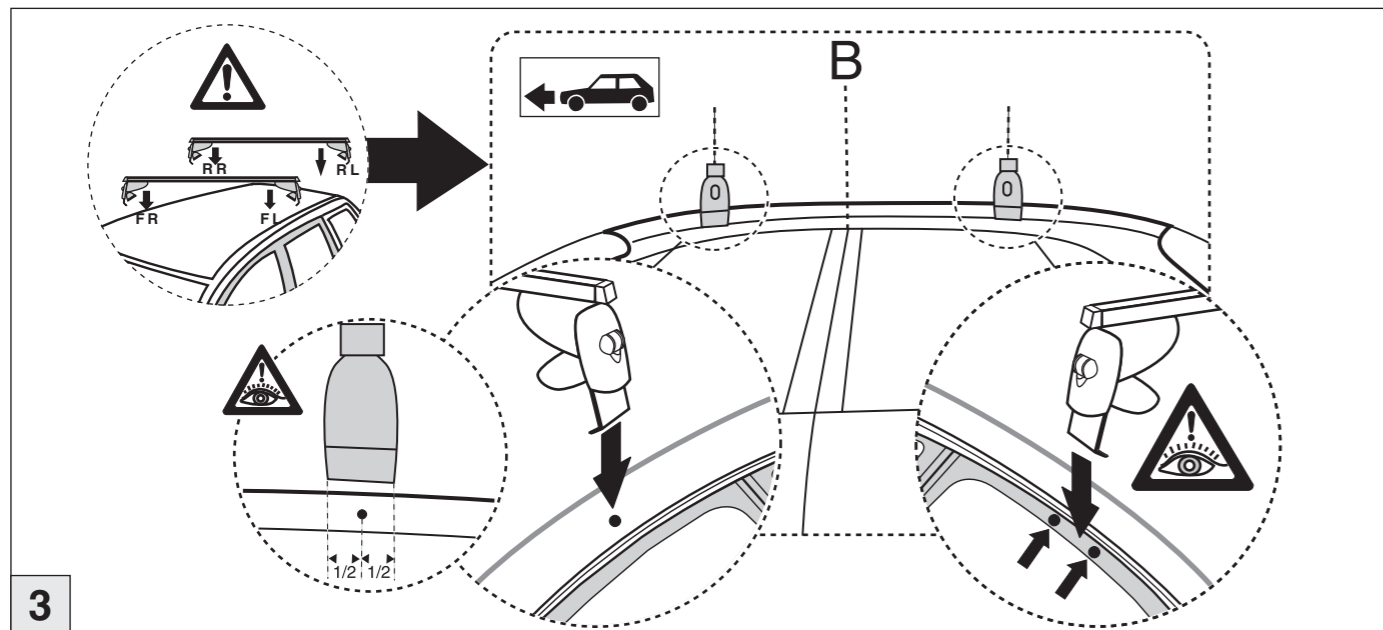

Atera SIGNO

VW
Golf V Plus 01/2005–03/2009

Atera SIGNO

VW
Golf V Plus 01/2005–03/2009

INFO

1

2

3

4

5