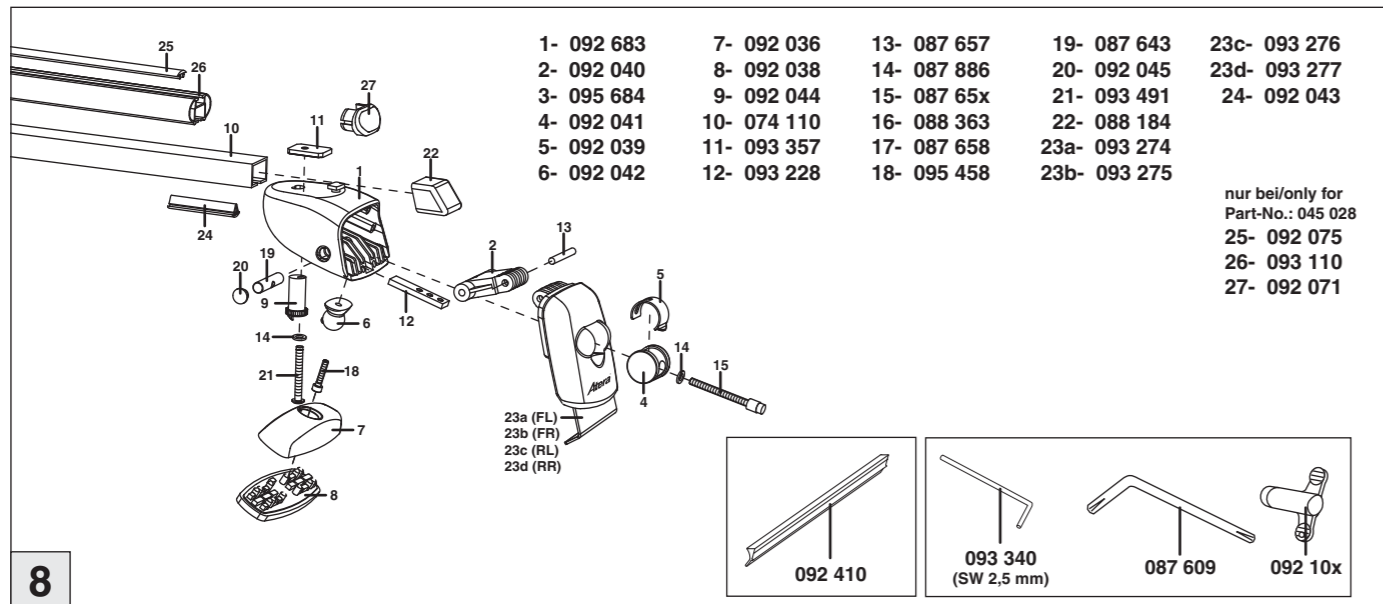

6

nur bei / only for Part-No.: 045 028

7

8

Part-No. : 044 028

Aart-No. : 045 028

Part-No. : 044 028

Atera® SIGNO

VW
Polo 5-türig/doors/portes 11/2001–06/2009

Atera® SIGNO

VW
Polo 5-türig/doors/portes 11/2001–06/2009

INFO