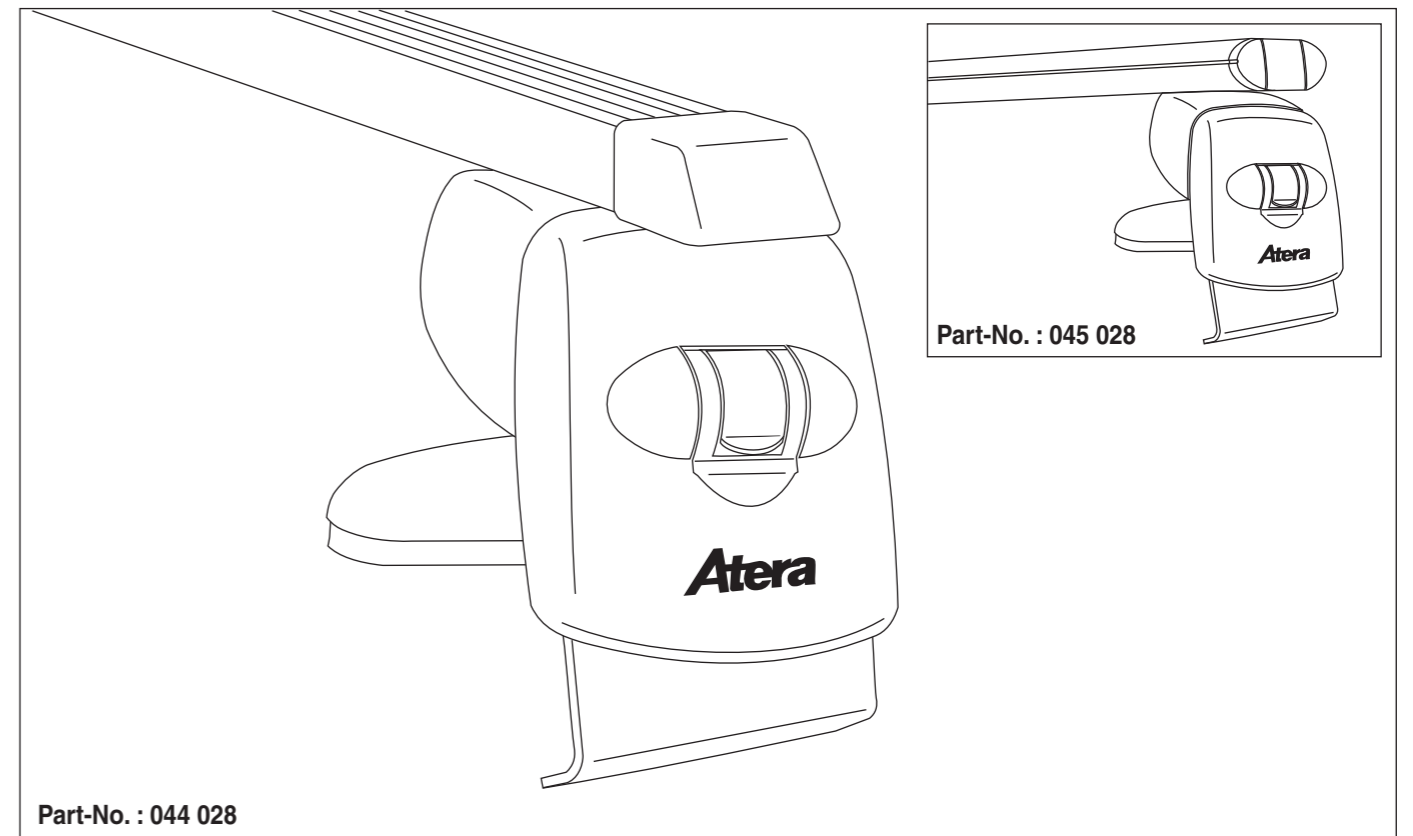

6

nur bei / only for Part-No.: 045 028

7

8

Part-No. : 044 028

Aart-No. : 045 028

Part-No. : 044 028

Atera® SIGNO

VW
Polo 5-türig/doors/portes 11/2001–06/2009

Atera® SIGNO

VW
Polo 5-türig/doors/portes 11/2001–06/2009

INFO