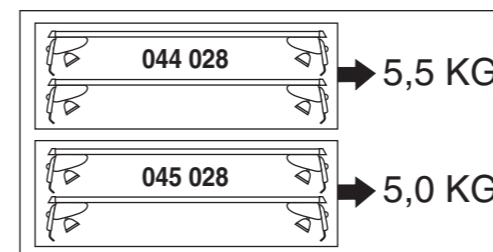

6

nur bei / only for Part-No.: 045 028

7

8

Part-No. : 044 028

Aart-No. : 045 028

Part-No. : 044 028

Atera® SIGNO

VW
Polo 5-türig/doors/portes 11/2001–06/2009

Atera® SIGNO

VW
Polo 5-türig/doors/portes 11/2001–06/2009

INFO