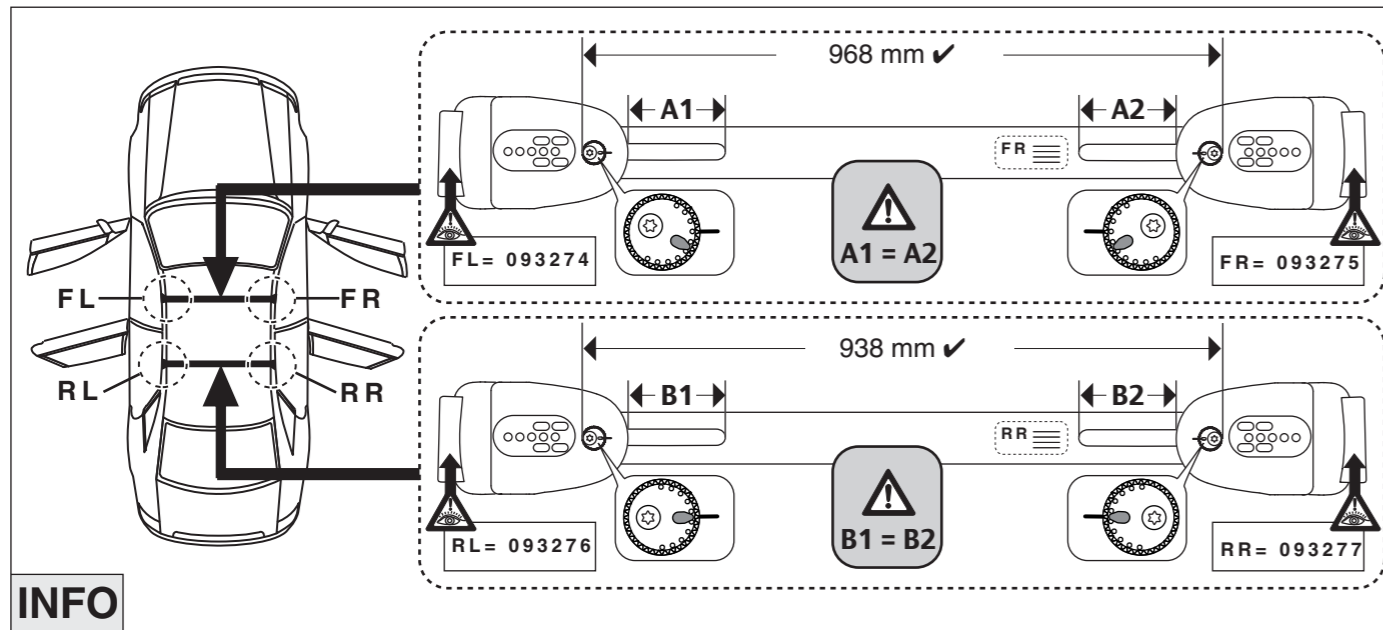

6

nur bei / only for Part-No.: 045 028

7

8

Part-No. : 044 028

Aart-No. : 045 028

Part-No. : 044 028

Atera® SIGNO

VW
Polo 5-türig/doors/portes 11/2001–06/2009

Atera® SIGNO

VW
Polo 5-türig/doors/portes 11/2001–06/2009

INFO