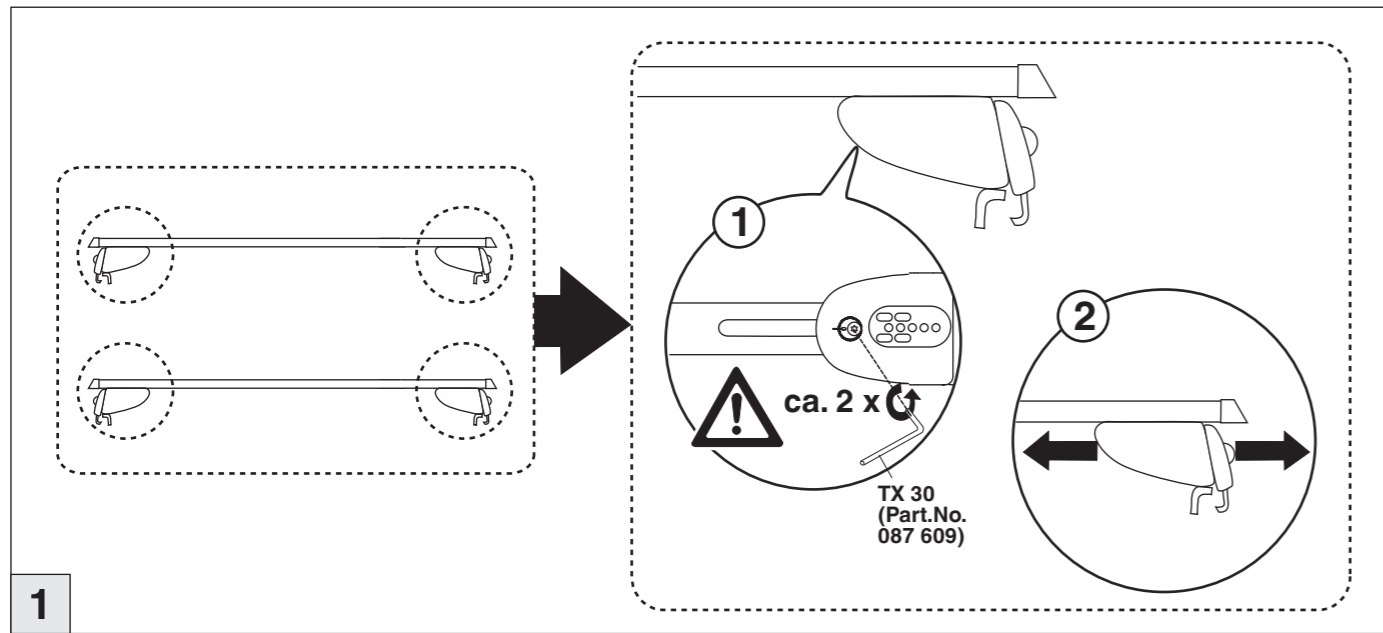

Atera SIGNO

Volvo
V60 11/2010-