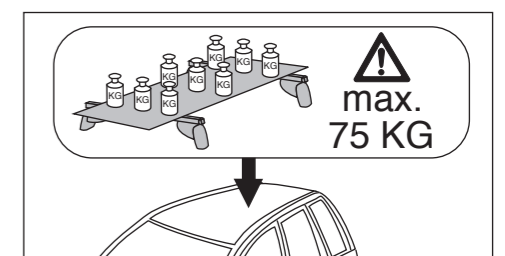

# Atera SIGNO

Volvo  
V60 11/2010-

Part-No. : 044 254  
Part-No. : 045 254

**Atera**  
MADE IN GERMANY

Atera GmbH  
Im Herrach 1  
D-88299 Leutkirch  
Servicetelefon: 0180-50 000 89  
(14 ct/Min. aus dem dt. Festnetz)  
E-Mail: info@atera.de