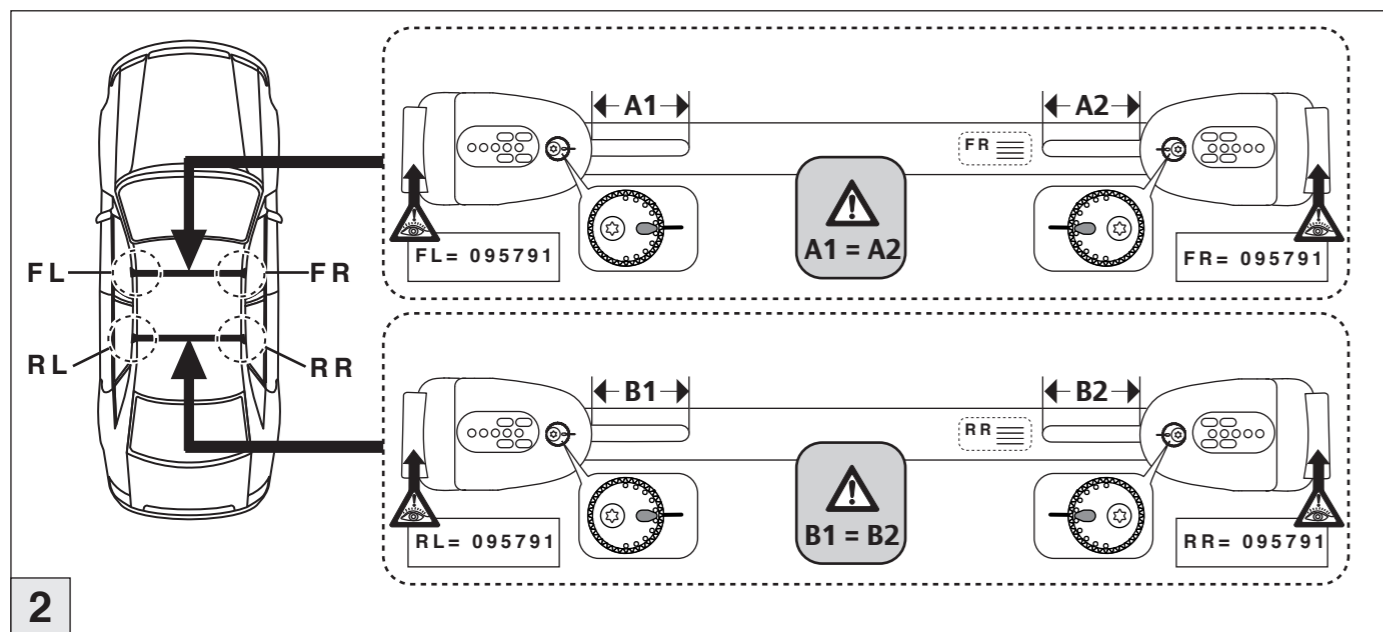

Atera SIGNO

Volvo
V60 11/2010-