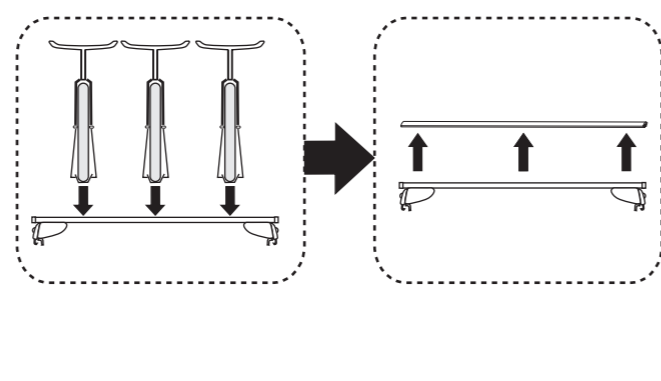

# Atera SIGNO

Volvo  
V60 11/2010-

nur bei / only for Part-No.: 045 254

# Atera SIGNO

Volvo  
V60 11/2010-

Part-No. : 044 254  
Part-No. : 045 254

**Atera**  
MADE IN GERMANY

Atera GmbH  
Im Herrach 1  
D-88299 Leutkirch  
Servicetelefon: 0180-50 000 89  
(14 ct/Min. aus dem dt. Festnetz)  
E-Mail: info@atera.de