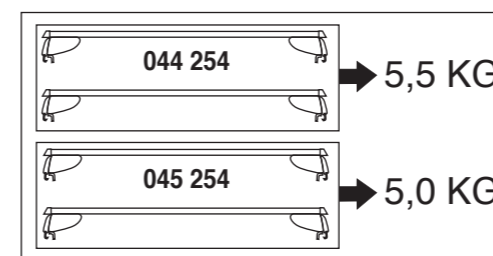

# Atera SIGNO

Volvo  
V60 11/2010-

Part-No. : 044 254  
Part-No. : 045 254

**Atera**  
MADE IN GERMANY

Atera GmbH  
Im Herrach 1  
D-88299 Leutkirch  
Servicetelefon: 0180-50 000 89  
(14 ct/Min. aus dem dt. Festnetz)  
E-Mail: info@atera.de