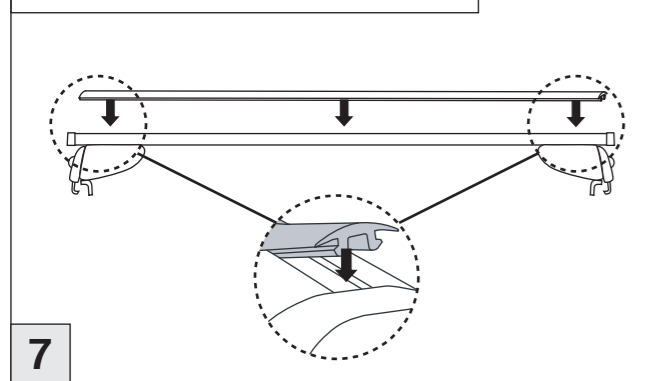

# Atera SIGNO

Volvo  
V60 11/2010-

Part-No. : 044 254  
Part-No. : 045 254

**Atera**  
MADE IN GERMANY

Atera GmbH  
Im Herrach 1  
D-88299 Leutkirch  
Servicetelefon: 0180-50 000 89  
(14 ct/Min. aus dem dt. Festnetz)  
E-Mail: info@atera.de