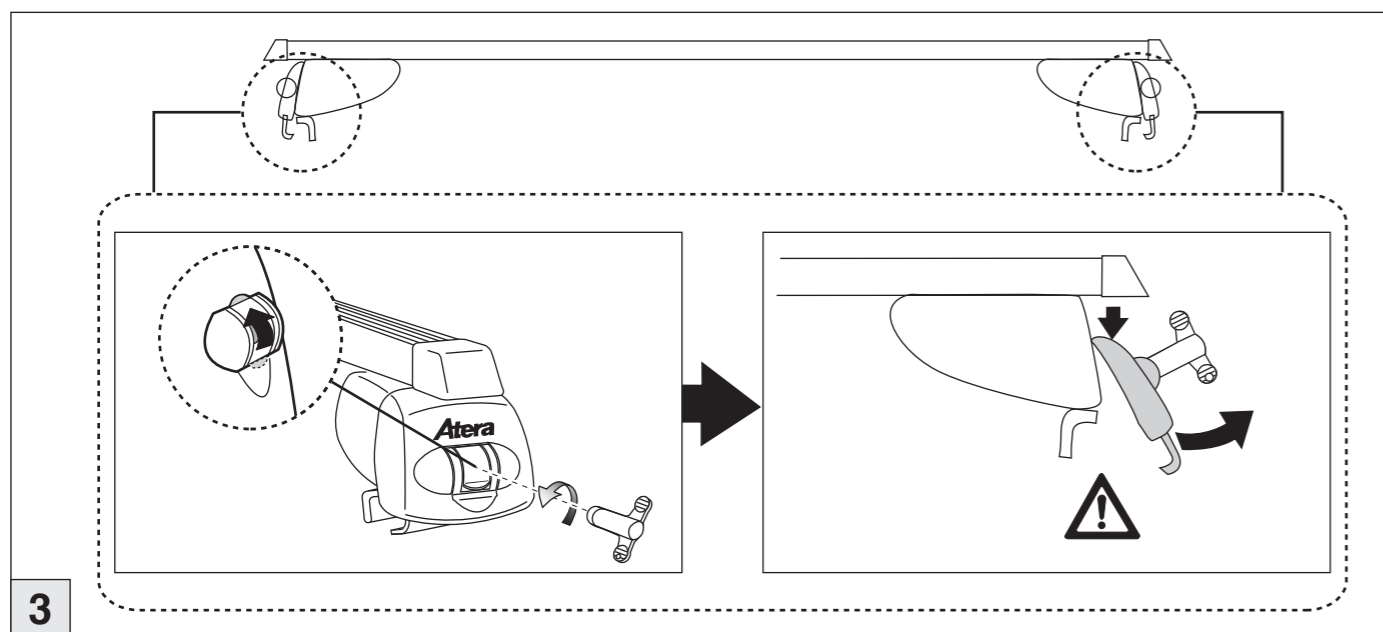

Atera SIGNO

Volvo
V60 11/2010-