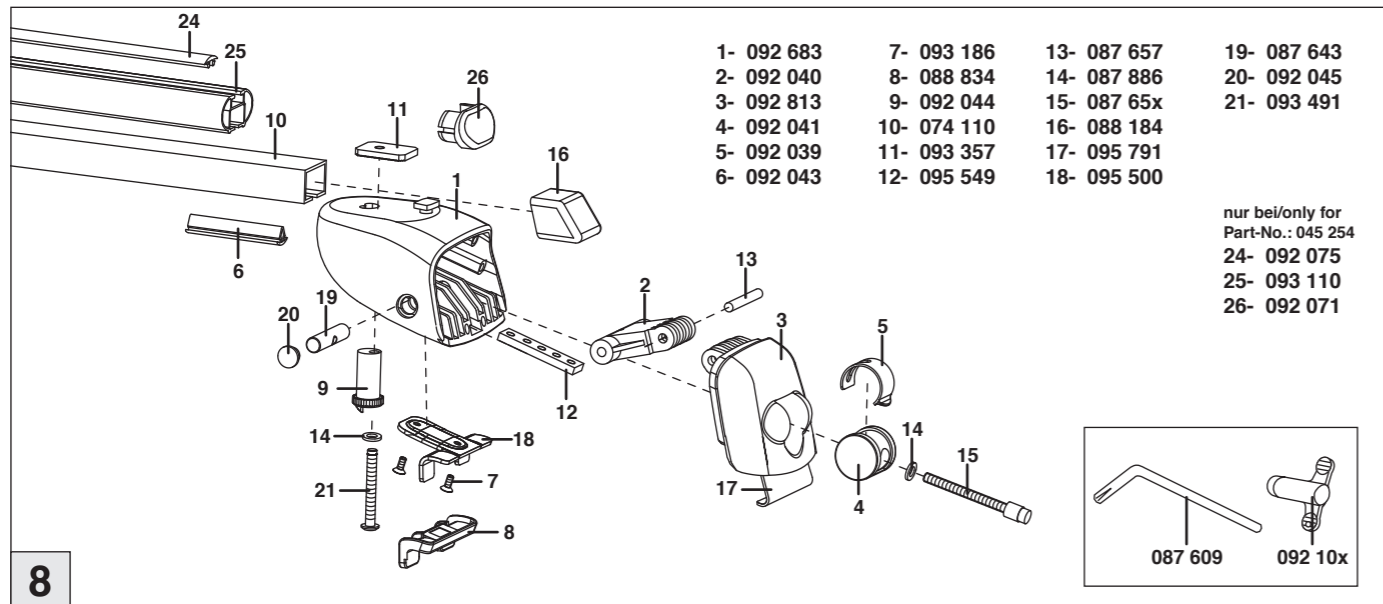

# Atera SIGNO

Volvo  
V60 11/2010-

nur bei / only for Part-No.: 045 254

# Atera SIGNO

Volvo  
V60 11/2010-

Part-No. : 044 254  
Part-No. : 045 254

**Atera**  
MADE IN GERMANY

Atera GmbH  
Im Herrach 1  
D-88299 Leutkirch  
Servicetelefon: 0180-50 000 89  
(14 ct/Min. aus dem dt. Festnetz)  
E-Mail: info@atera.de