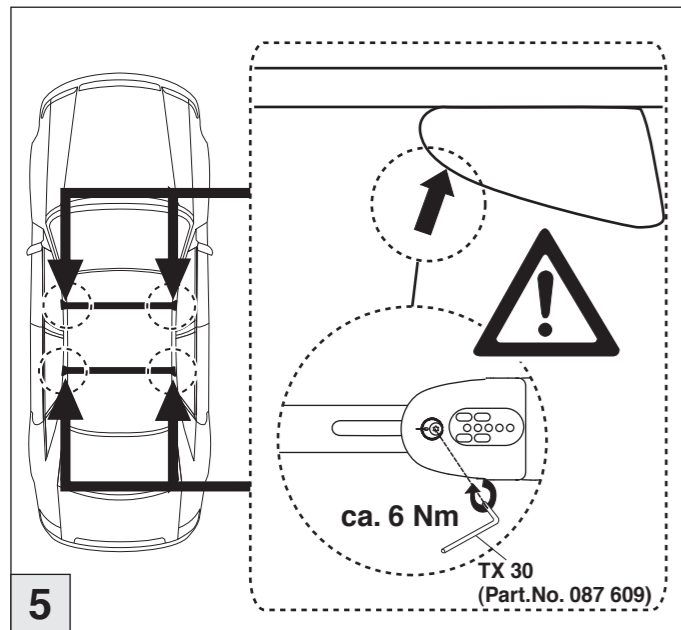

# Atera SIGNO

Volvo  
V60 11/2010-

nur bei / only for Part-No.: 045 254

# Atera SIGNO

Volvo  
V60 11/2010-

Part-No. : 044 254  
Part-No. : 045 254

**Atera**  
MADE IN GERMANY

Atera GmbH  
Im Herrach 1  
D-88299 Leutkirch  
Servicetelefon: 0180-50 000 89  
(14 ct/Min. aus dem dt. Festnetz)  
E-Mail: info@atera.de