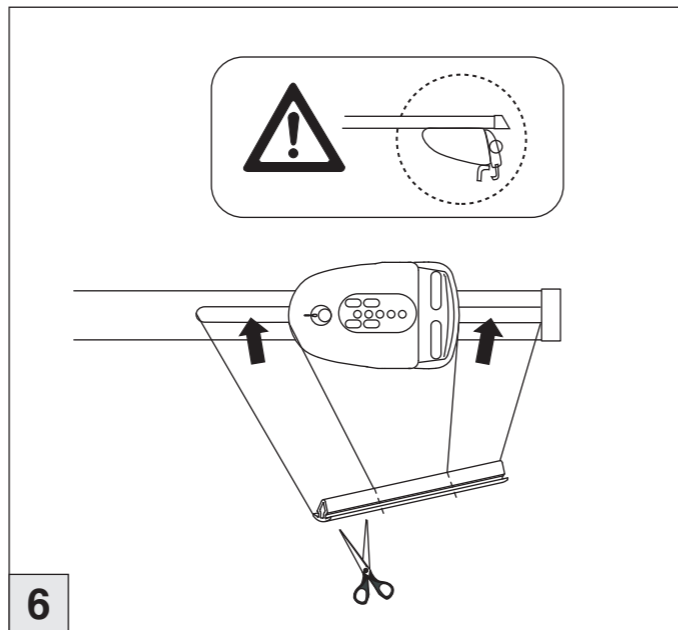

# Atera SIGNO

Volvo  
V60 11/2010-

nur bei / only for Part-No.: 045 254