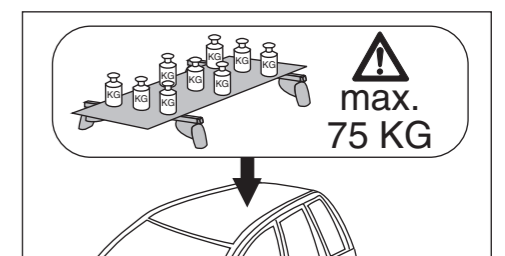

Atera
MADE IN GERMANY

Atera GmbH
Im Herrach 1
D-88299 Leutkirch
Telefon 0 75 61 - 9 83 44-0
Telefax 0 75 61 - 9 83 44-76
E-Mail: info@atera.de