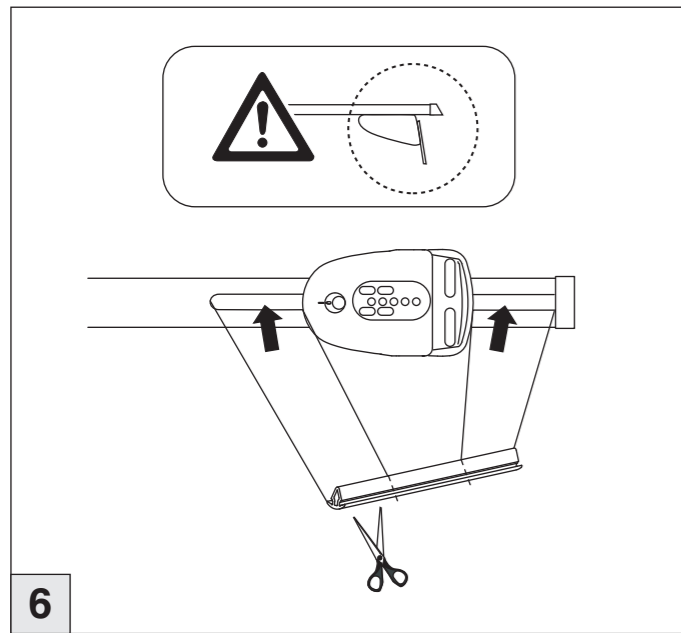

Atera SIGNO

Mazda 3 2003-
(4+5-türig/doors/portes)

6

7

nur bei / only for Part-No.: 045 180

8

9

Atera SIGNO