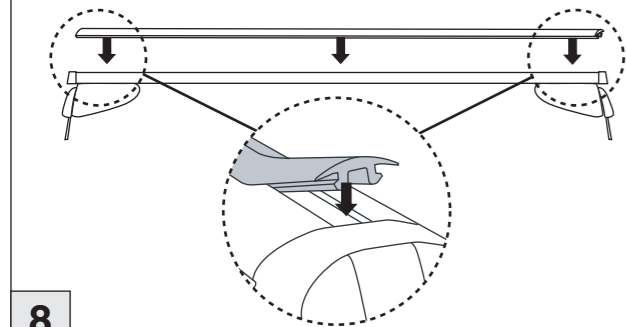

Atera SIGNO

Mazda 3 2003-
(4+5-türig/doors/portes)

6

7

nur bei / only for Part-No.: 045 180

8

9

Atera SIGNO