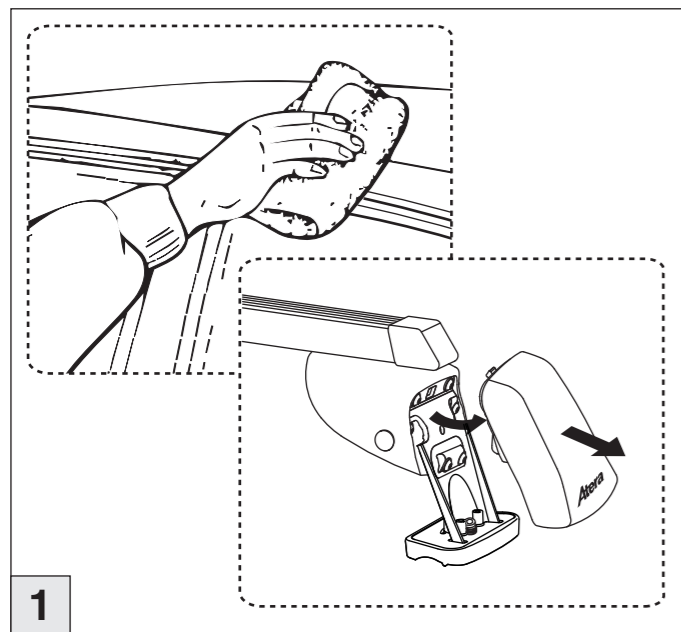

Atera SIGNO

Mazda 3 2003-
(4+5-türig/doors/portes)

INFO

Atera SIGNO

Mazda 3 2003-
(4+5-türig/doors/portes)