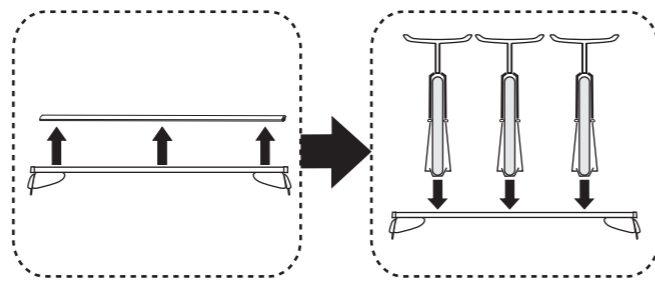

Atera SIGNO

Mazda 3 2003-
(4+5-türig/doors/portes)

6

7

nur bei / only for Part-No.: 045 180

8

9

Atera SIGNO