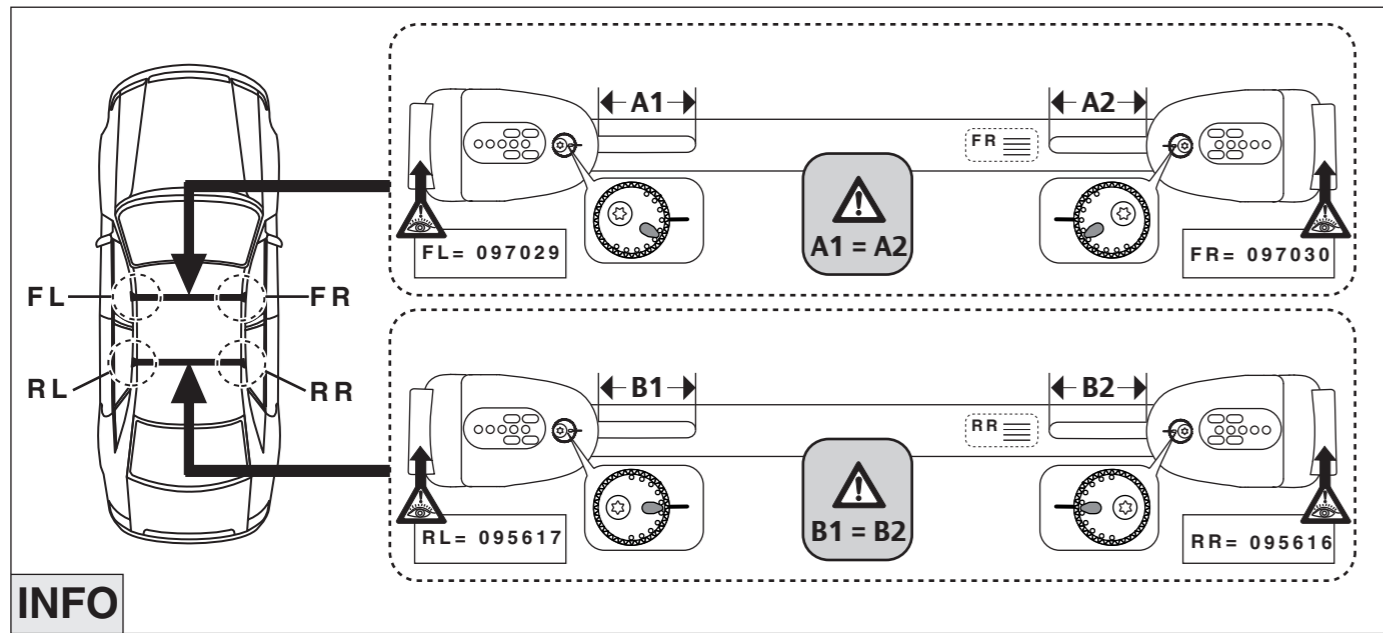

Mazda
3 2003-
(4+5-türig/doors/portes)
Part-No. : 044 180
Part-No. : 045 180

Part-No. : 044 180

Atera
MADE IN GERMANY

Atera GmbH
Im Herrach 1
D-88299 Leutkirch
Telefon 0 75 61 - 9 83 44-0
Telefax 0 75 61 - 9 83 44-76
E-Mail: info@atera.de

Atera SIGNO

Mazda 3 2003-
(4+5-türig/doors/portes)

INFO

Atera SIGNO

Mazda 3 2003-
(4+5-türig/doors/portes)