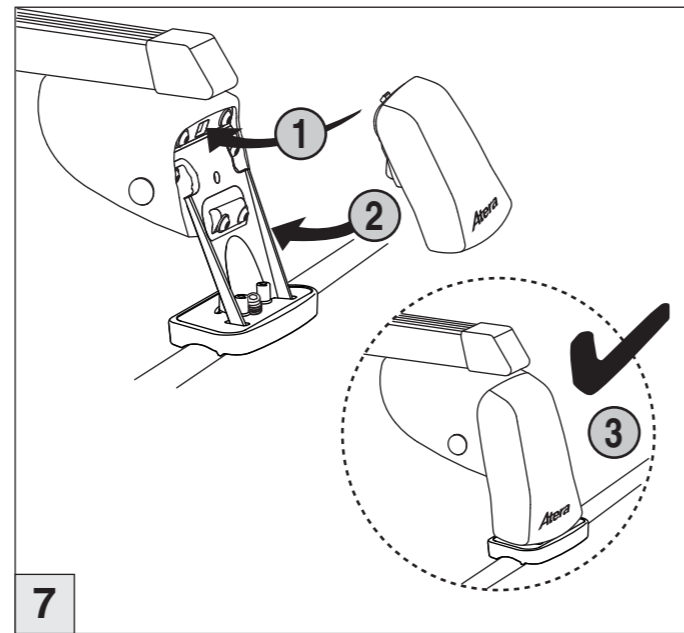

Atera SIGNO

Mazda 3 2003-
(4+5-türig/doors/portes)

6

7

nur bei / only for Part-No.: 045 180

8

9

Atera SIGNO