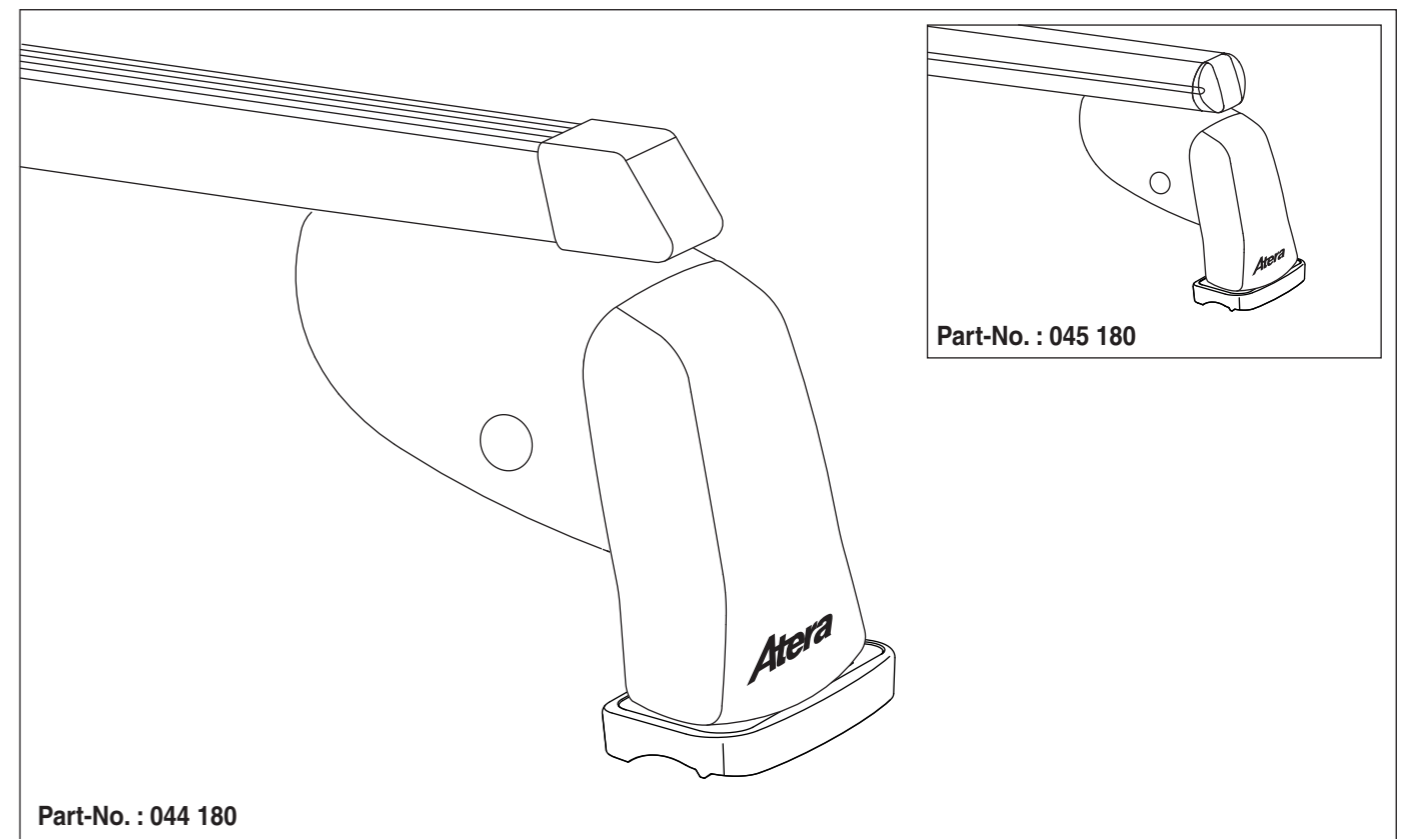

Atera SIGNO

Mazda 3 2003-
(4+5-türig/doors/portes)

6

7

nur bei / only for Part-No.: 045 180

8

9

Atera SIGNO

Mazda
3 2003-
(4+5-türig/doors/portes)
Part-No. : 044 180
Part-No. : 045 180

Part-No. : 044 180

Atera
MADE IN GERMANY

Atera GmbH
Im Herrach 1
D-88299 Leutkirch
Telefon 0 75 61 - 9 83 44-0
Telefax 0 75 61 - 9 83 44-76
E-Mail: info@atera.de