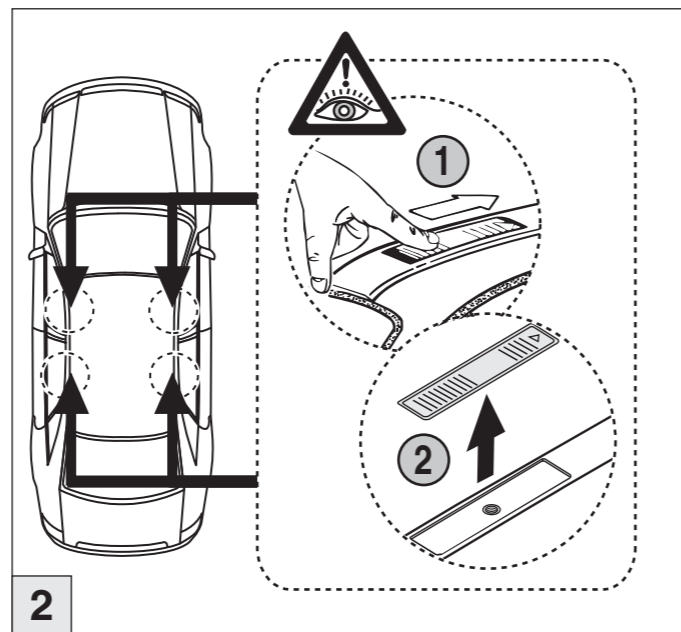

Atera SIGNO

Mazda 3 2003-
(4+5-türig/doors/portes)

INFO

Atera SIGNO

Mazda 3 2003-
(4+5-türig/doors/portes)