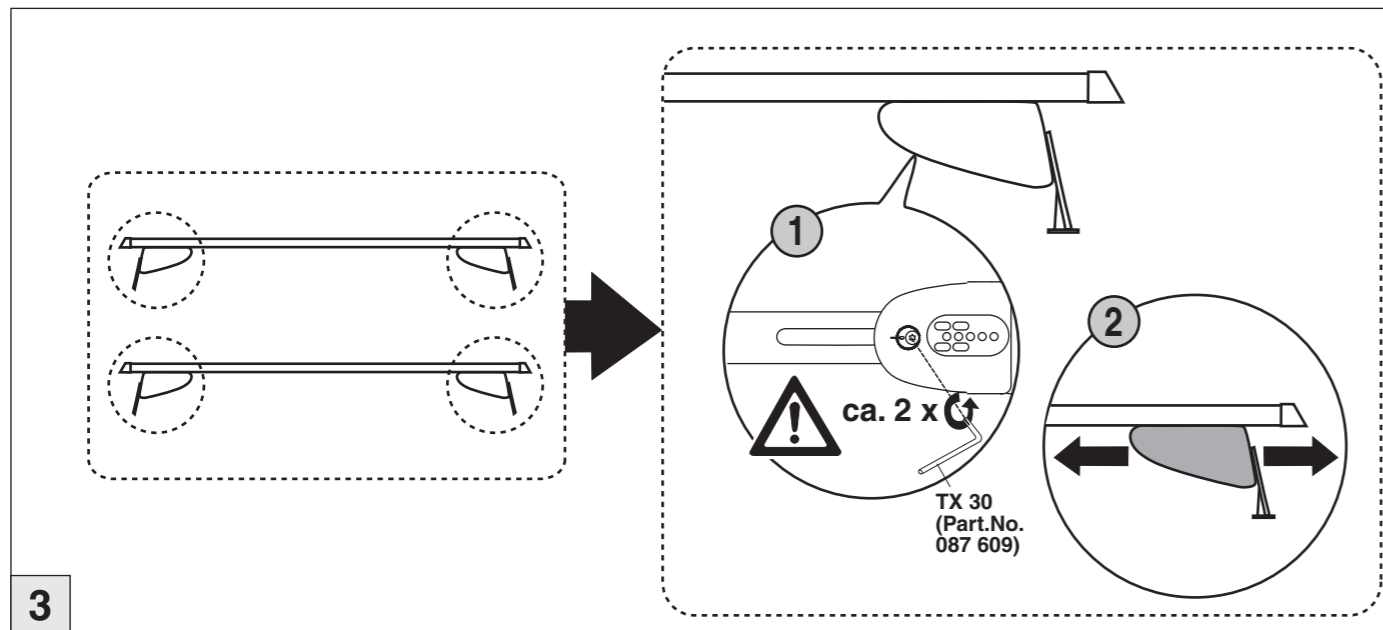

Atera SIGNO

Mazda 3 2003-
(4+5-türig/doors/portes)

INFO

Atera SIGNO

Mazda 3 2003-
(4+5-türig/doors/portes)