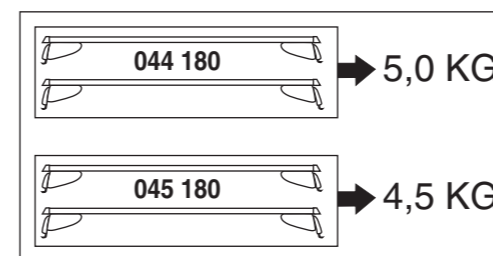

Atera SIGNO

Mazda 3 2003-
(4+5-türig/doors/portes)

6

7

nur bei / only for Part-No.: 045 180

8

9

Atera SIGNO

Mazda
3 2003-
(4+5-türig/doors/portes)
Part-No. : 044 180
Part-No. : 045 180

Part-No. : 044 180

Atera
MADE IN GERMANY

Atera GmbH
Im Herrach 1
D-88299 Leutkirch
Telefon 0 75 61 - 9 83 44-0
Telefax 0 75 61 - 9 83 44-76
E-Mail: info@atera.de