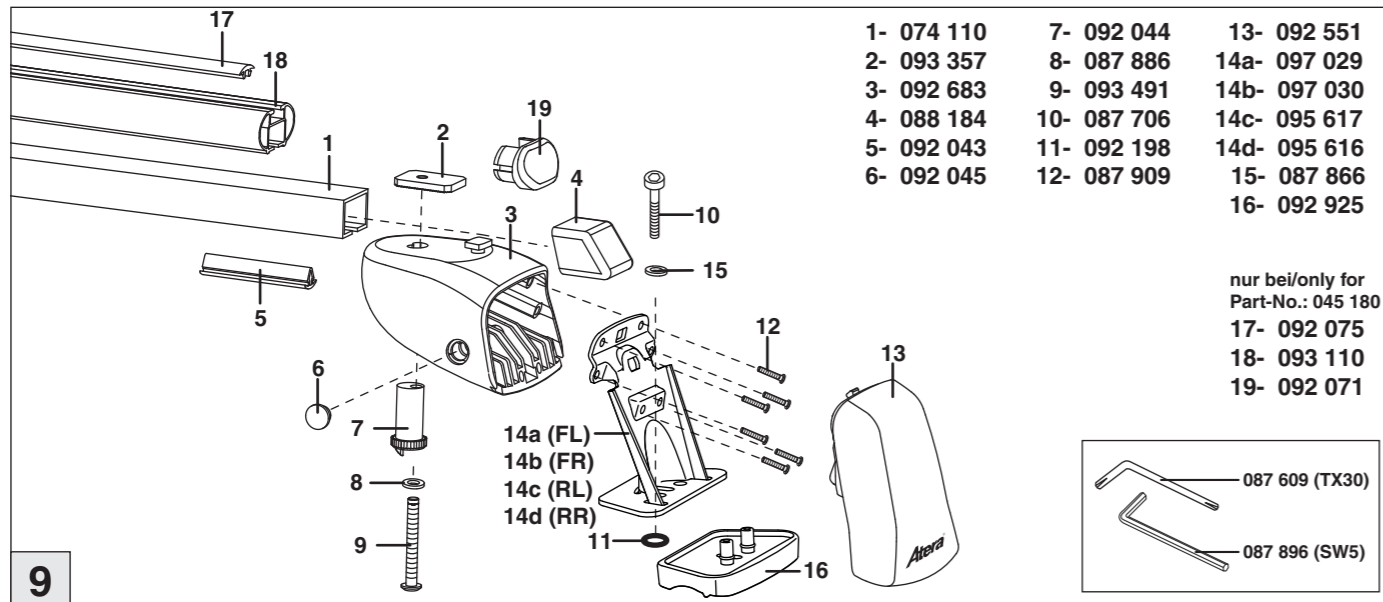

Atera SIGNO

Mazda 3 2003-
(4+5-türig/doors/portes)

6

7

nur bei / only for Part-No.: 045 180

8

9

Atera SIGNO

Mazda
3 2003-
(4+5-türig/doors/portes)
Part-No. : 044 180
Part-No. : 045 180

Part-No. : 044 180

Atera
MADE IN GERMANY

Atera GmbH
Im Herrach 1
D-88299 Leutkirch
Telefon 0 75 61 - 9 83 44-0
Telefax 0 75 61 - 9 83 44-76
E-Mail: info@atera.de