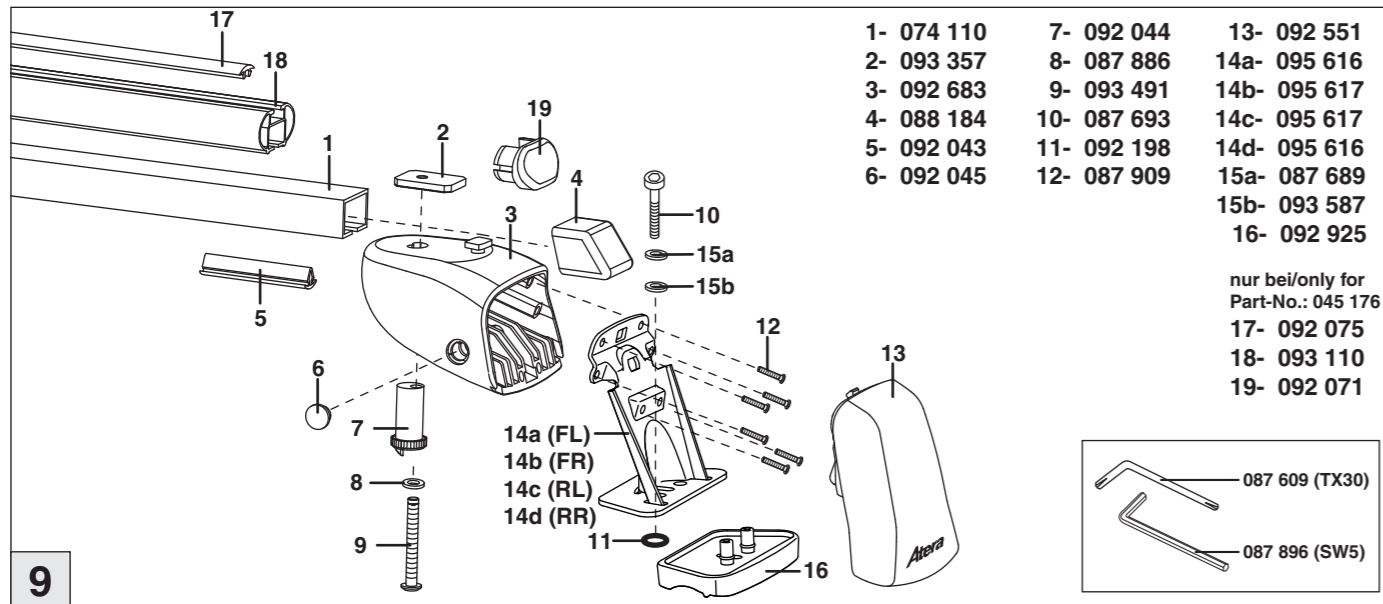

Atera SIGNO

Kia Cee'd 2007-
Kia Pro Cee'd 02/2008-

6

7

nur bei / only for Part-No.: 045 176

8

9

Atera SIGNO

Kia
Cee'd 2007-
Pro Cee'd 02/2008-

Part-No. : 044 176
Part-No. : 045 176

Part-No. : 044 176

Atera
MADE IN GERMANY

Atera GmbH
Im Herrach 1
D-88299 Leutkirch
Servicetelefon: 0180-50 000 89
(14 ct/Min. aus dem dt. Festnetz)
E-Mail: info@atera.de