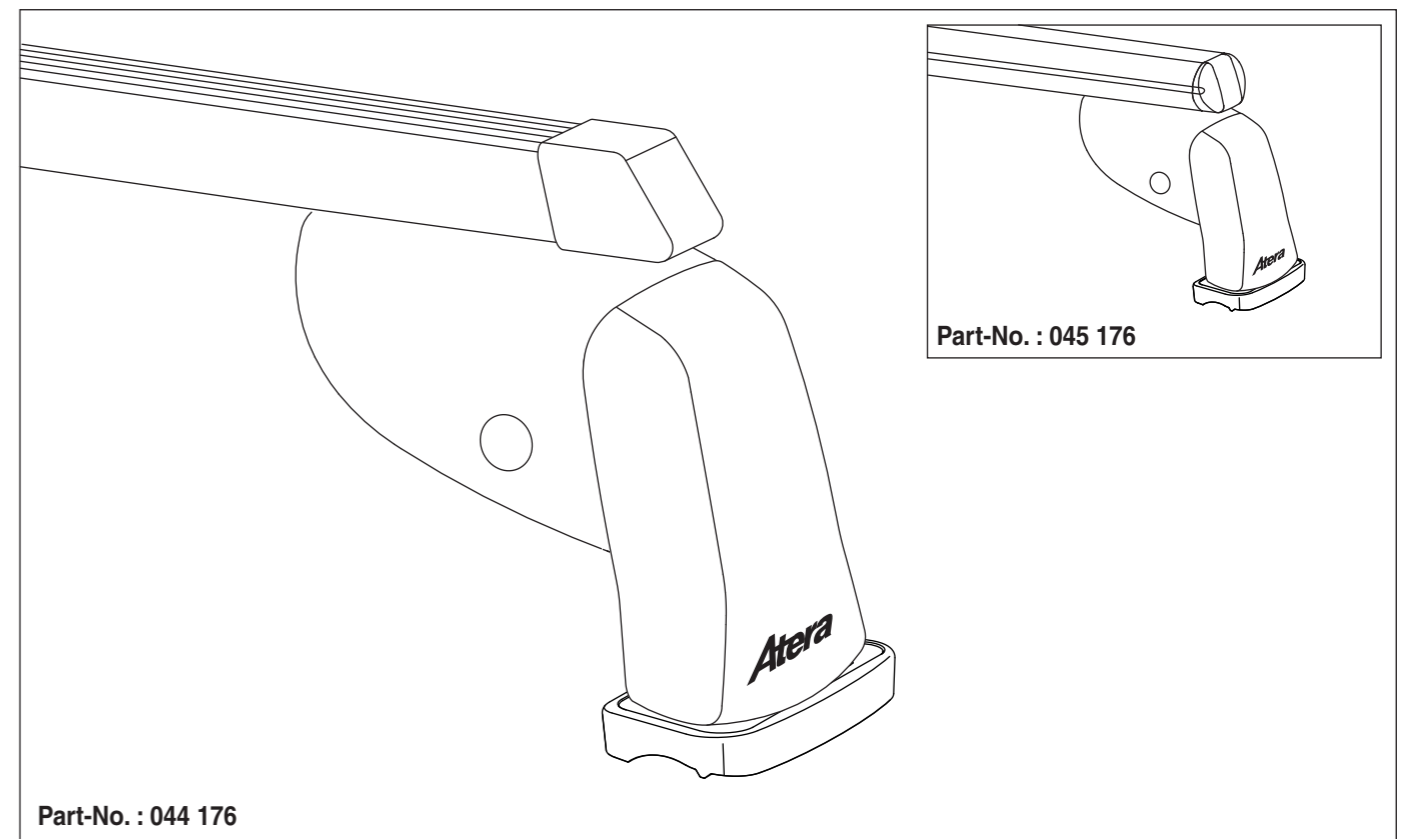

Atera SIGNO

Kia Cee'd 2007-
Kia Pro Cee'd 02/2008-

6

7

nur bei / only for Part-No.: 045 176

8

9

Atera SIGNO

Kia
Cee'd 2007-
Pro Cee'd 02/2008-

Part-No. : 044 176
Part-No. : 045 176

Part-No. : 044 176

Atera
MADE IN GERMANY

Atera GmbH
Im Herrach 1
D-88299 Leutkirch
Servicetelefon: 0180-50 000 89
(14 ct/Min. aus dem dt. Festnetz)
E-Mail: info@atera.de