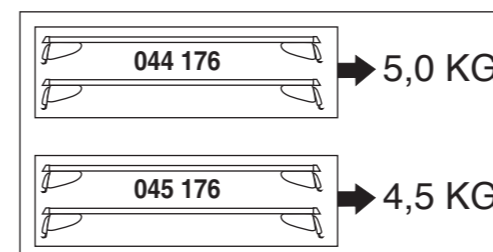

Atera
MADE IN GERMANY

Atera GmbH
Im Herrach 1
D-88299 Leutkirch
Servicetelefon: 0180-50 000 89
(14 ct/Min. aus dem dt. Festnetz)
E-Mail: info@atera.de