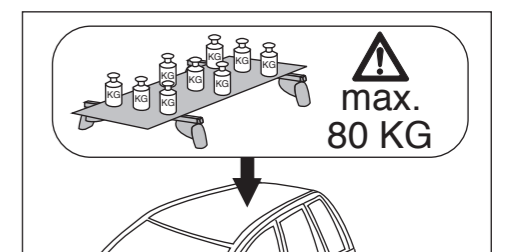

Atera
MADE IN GERMANY

Atera GmbH
Im Herrach 1
D-88299 Leutkirch
Servicetelefon: 0180-50 000 89
(14 ct/Min. aus dem dt. Festnetz)
E-Mail: info@atera.de