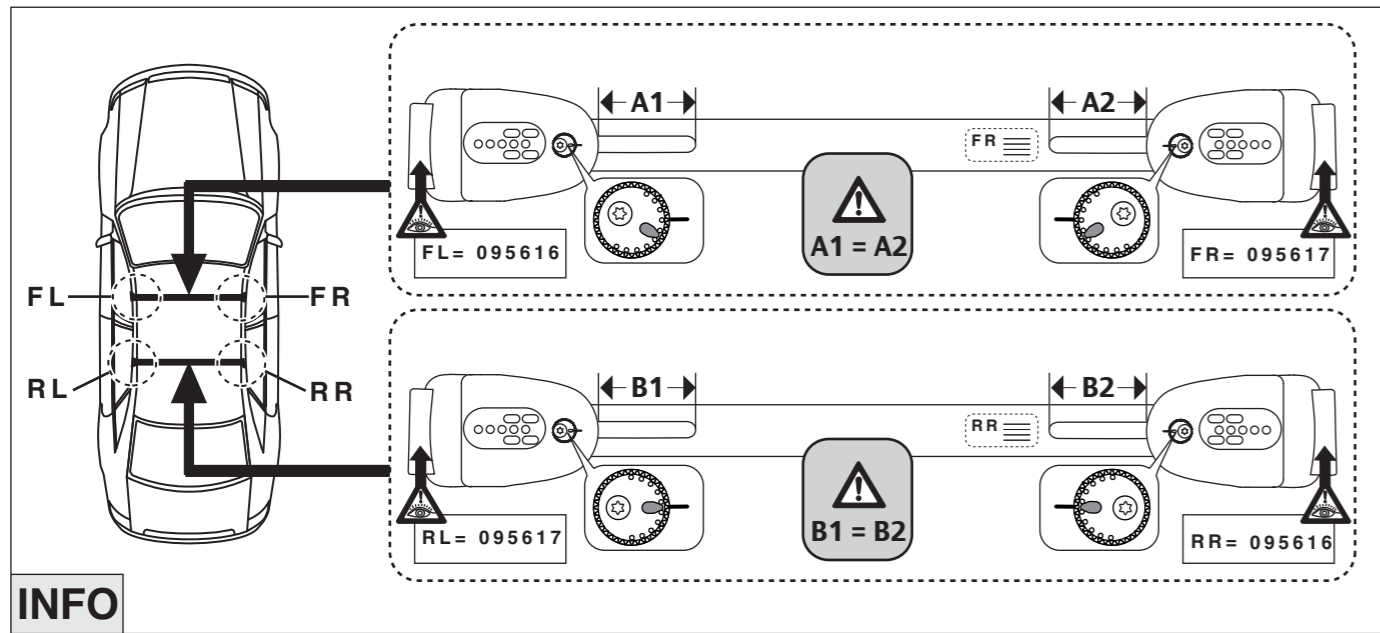

Atera SIGNO

Kia Cee'd 2007-
Kia Pro Cee'd 02/2008-

Atera SIGNO

Kia Cee'd 2007-
Kia Pro Cee'd 02/2008-