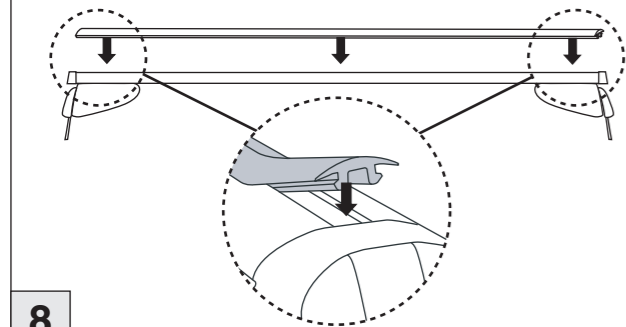

Atera SIGNO

Kia Cee'd 2007-
Kia Pro Cee'd 02/2008-

6

7

nur bei / only for Part-No.: 045 176

8

9

Atera SIGNO