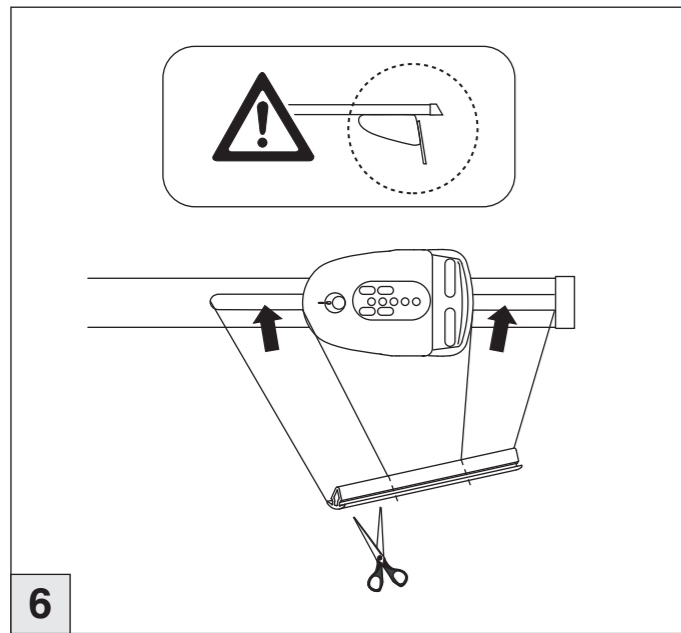

Atera SIGNO

Kia Cee'd 2007-
Kia Pro Cee'd 02/2008-

6

7

nur bei / only for Part-No.: 045 176

8

9

Atera SIGNO