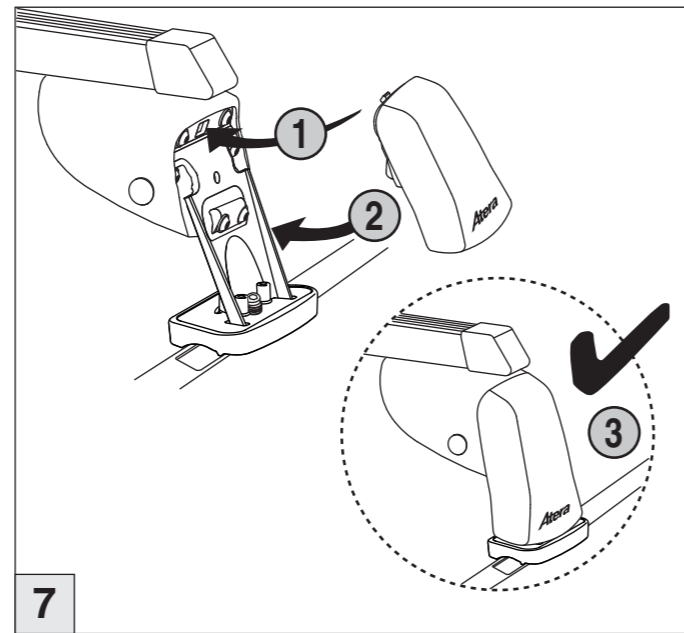

Atera SIGNO

Kia Cee'd 2007-
Kia Pro Cee'd 02/2008-

6

7

nur bei / only for Part-No.: 045 176

8

9

Atera SIGNO