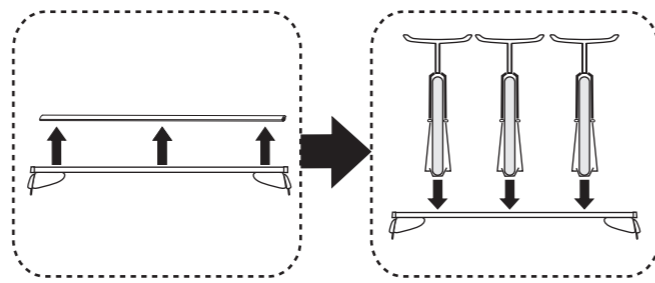

Atera SIGNO

Kia Cee'd 2007-
Kia Pro Cee'd 02/2008-

6

7

nur bei / only for Part-No.: 045 176

8

9

Atera SIGNO