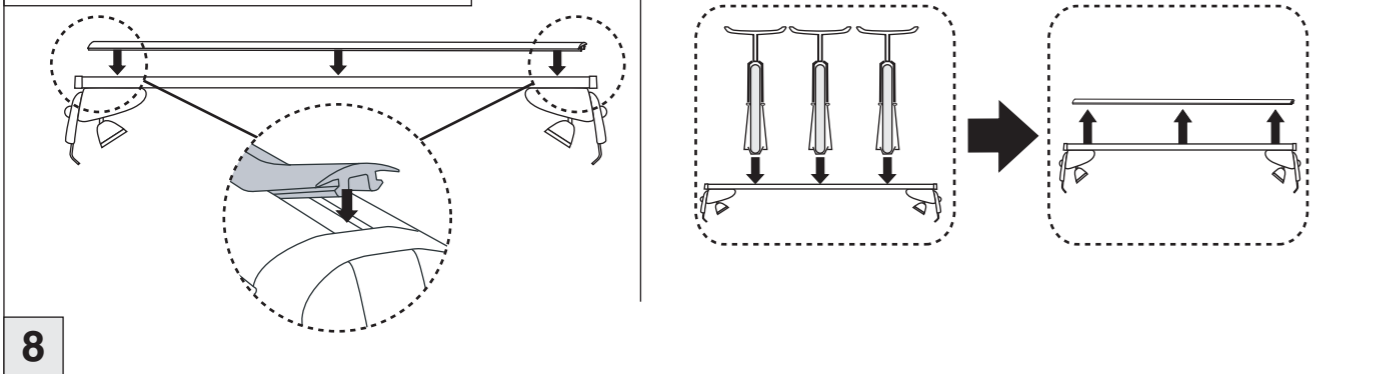

Atera SIGNO

Audi
A8 11/2002-03/2010

7

nur bei / only for Part-No.: 045 064

8

9

Atera SIGNO

Audi
A8 11/2002-03/2010