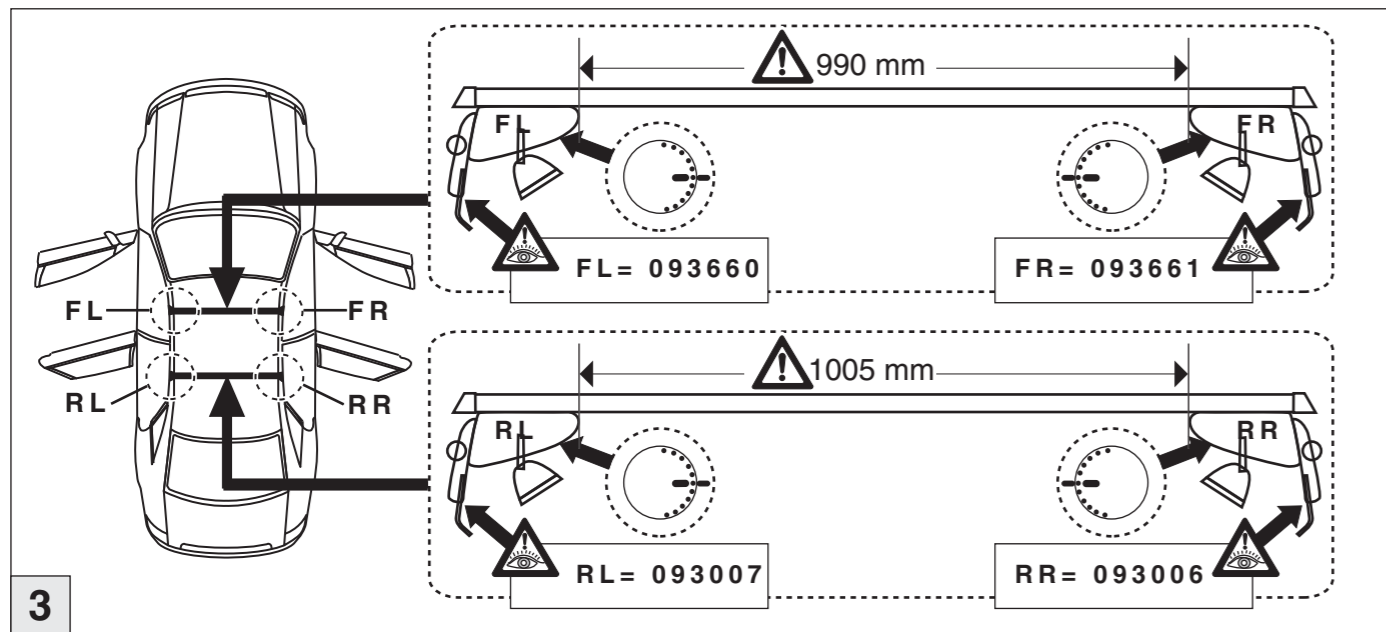

Atera SIGNO

Audi
A8 11/2002-03/2010

1

2

3

4

Atera SIGNO

Audi
A8 11/2002-03/2010

5

6