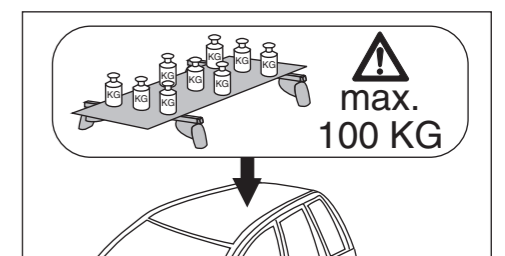

Atera SIGNO

Audi
A8 11/2002-03/2010

Part-No. : 044 064
Part-No. : 045 064

Atera
MADE IN GERMANY

Atera GmbH
Im Herrach 1
D-88299 Leutkirch
Telefon 0 75 61 - 9 83 44-0
Telefax 0 75 61 - 9 83 44-76
E-Mail: info@atera.de