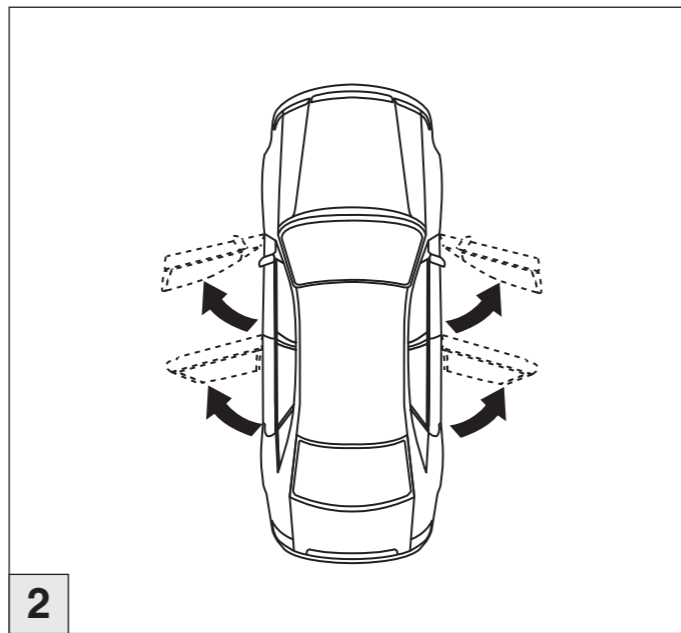

Atera SIGNO

Audi
A8 11/2002-03/2010

1

2

3

4

Atera SIGNO

Audi
A8 11/2002-03/2010

5

6