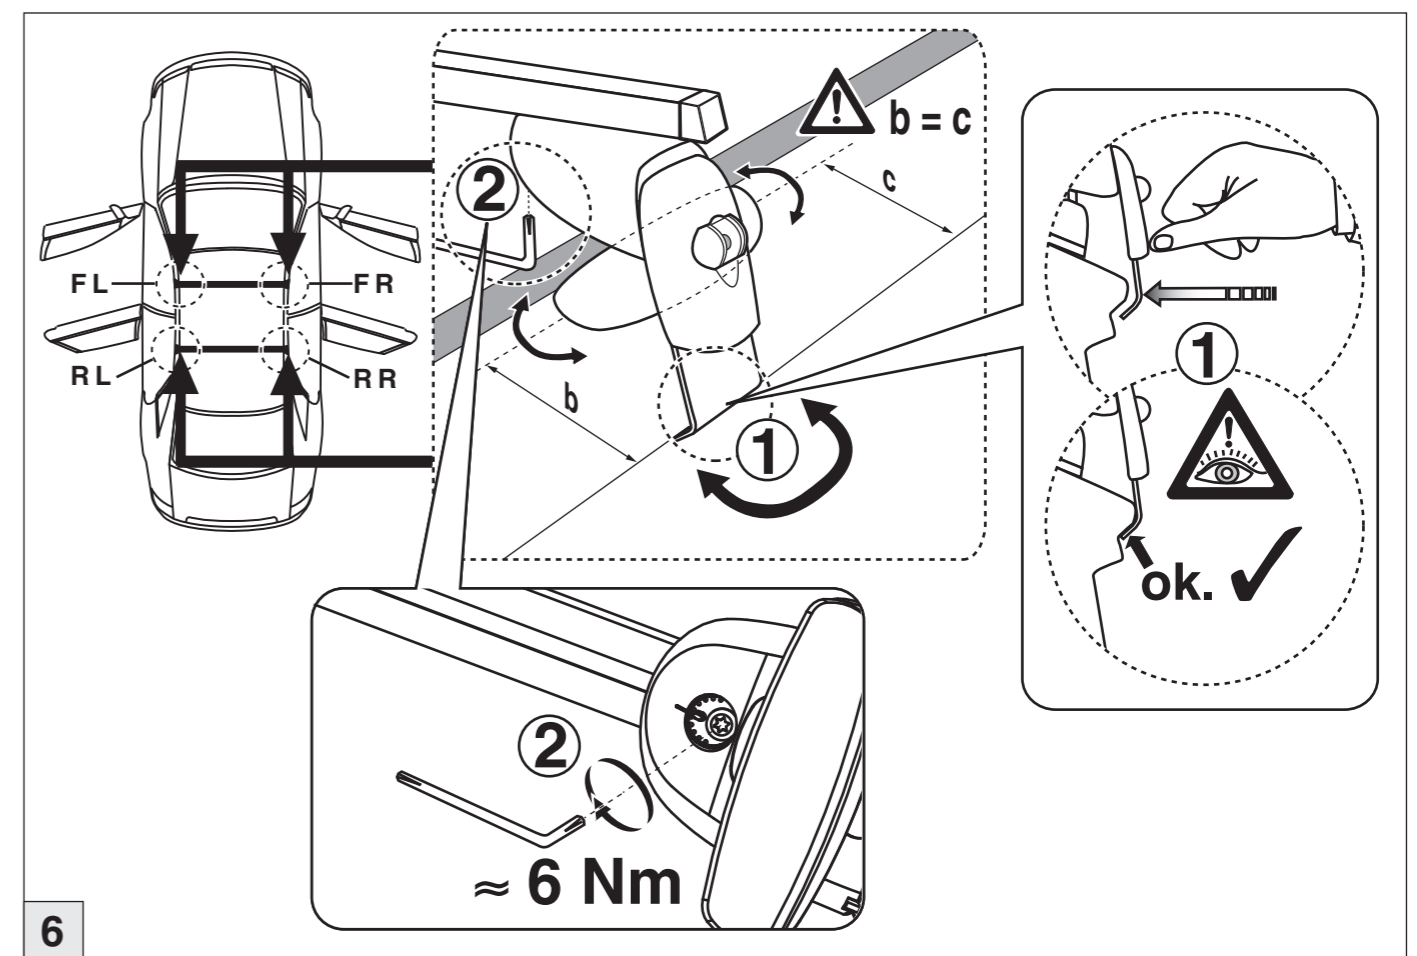

Atera SIGNO

Audi
A8 11/2002-03/2010

1

2

3

4

Atera SIGNO

Audi
A8 11/2002-03/2010

5

6