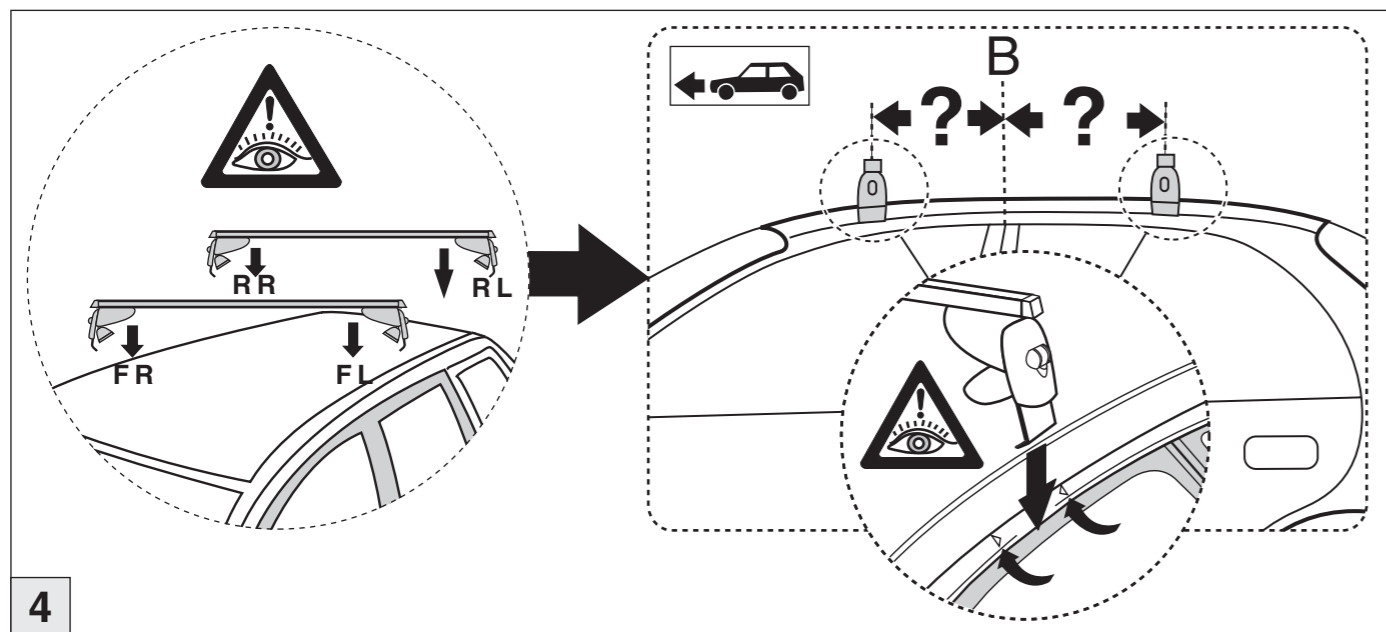

Atera SIGNO

Audi
A8 11/2002-03/2010

1

2

3

4

Atera SIGNO

Audi
A8 11/2002-03/2010

5

6