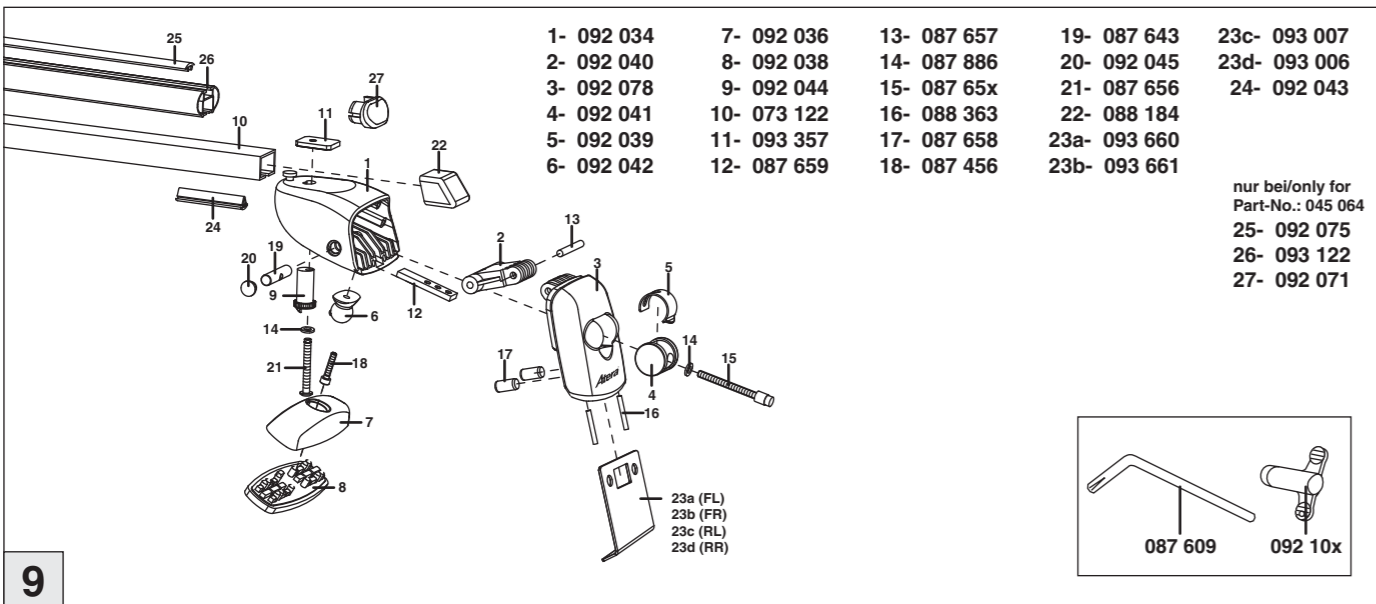

Atera SIGNO

Audi
A8 11/2002-03/2010

7

nur bei / only for Part-No.: 045 064

8

9

Atera SIGNO

Audi
A8 11/2002-03/2010

Part-No. : 044 064
Part-No. : 045 064

Atera
MADE IN GERMANY

Atera GmbH
Im Herrach 1
D-88299 Leutkirch
Telefon 0 75 61 - 9 83 44-0
Telefax 0 75 61 - 9 83 44-76
E-Mail: info@atera.de

Atera SIGNO

Audi
A8 11/2002-03/2010

1

2

3

4

Atera SIGNO

Audi
A8 11/2002-03/2010

5

6