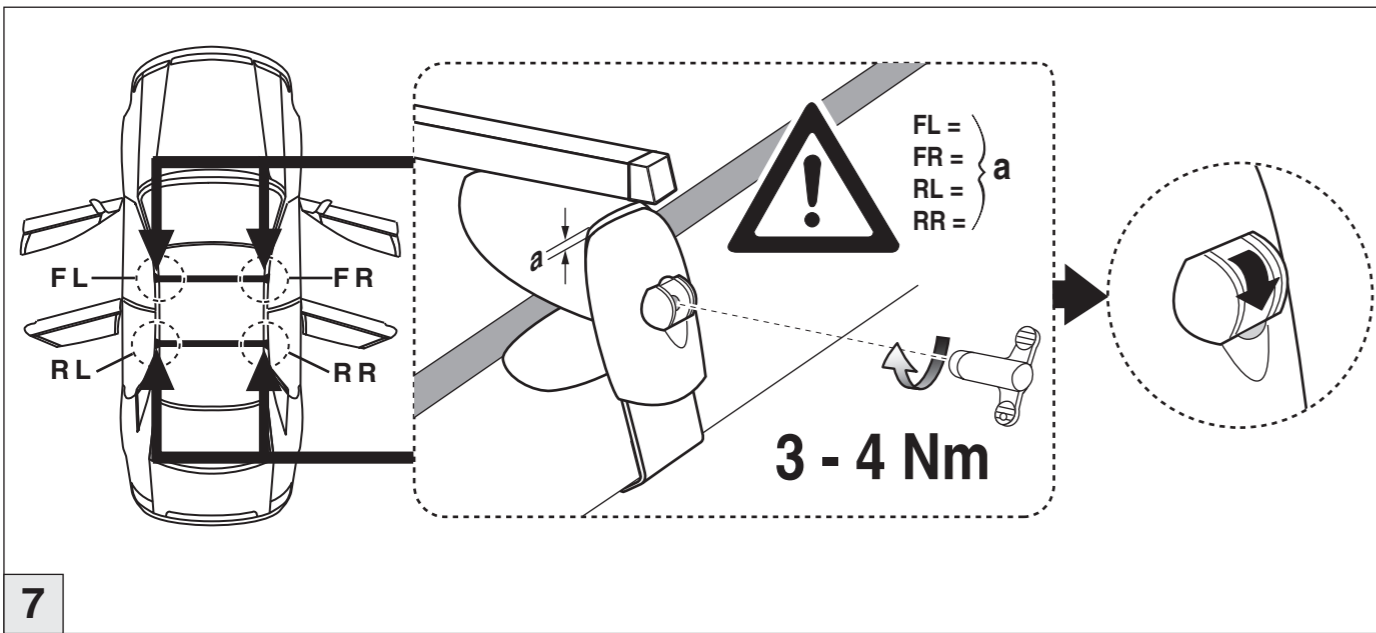

Atera SIGNO

Audi
A8 11/2002-03/2010

7

nur bei / only for Part-No.: 045 064

8

9

Atera SIGNO

Audi
A8 11/2002-03/2010