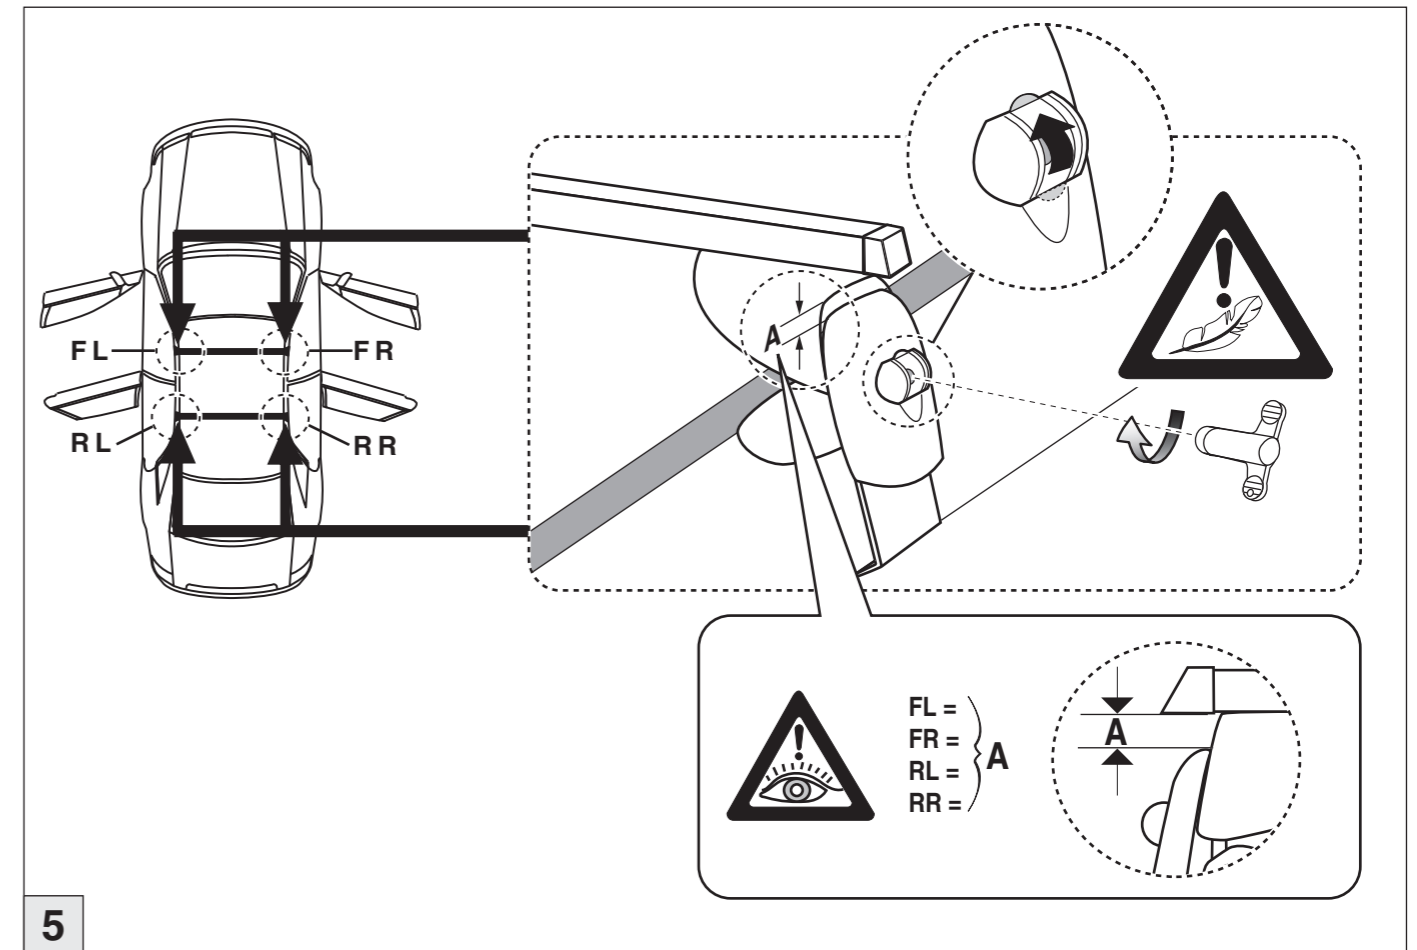

Atera SIGNO

Audi
A8 11/2002-03/2010