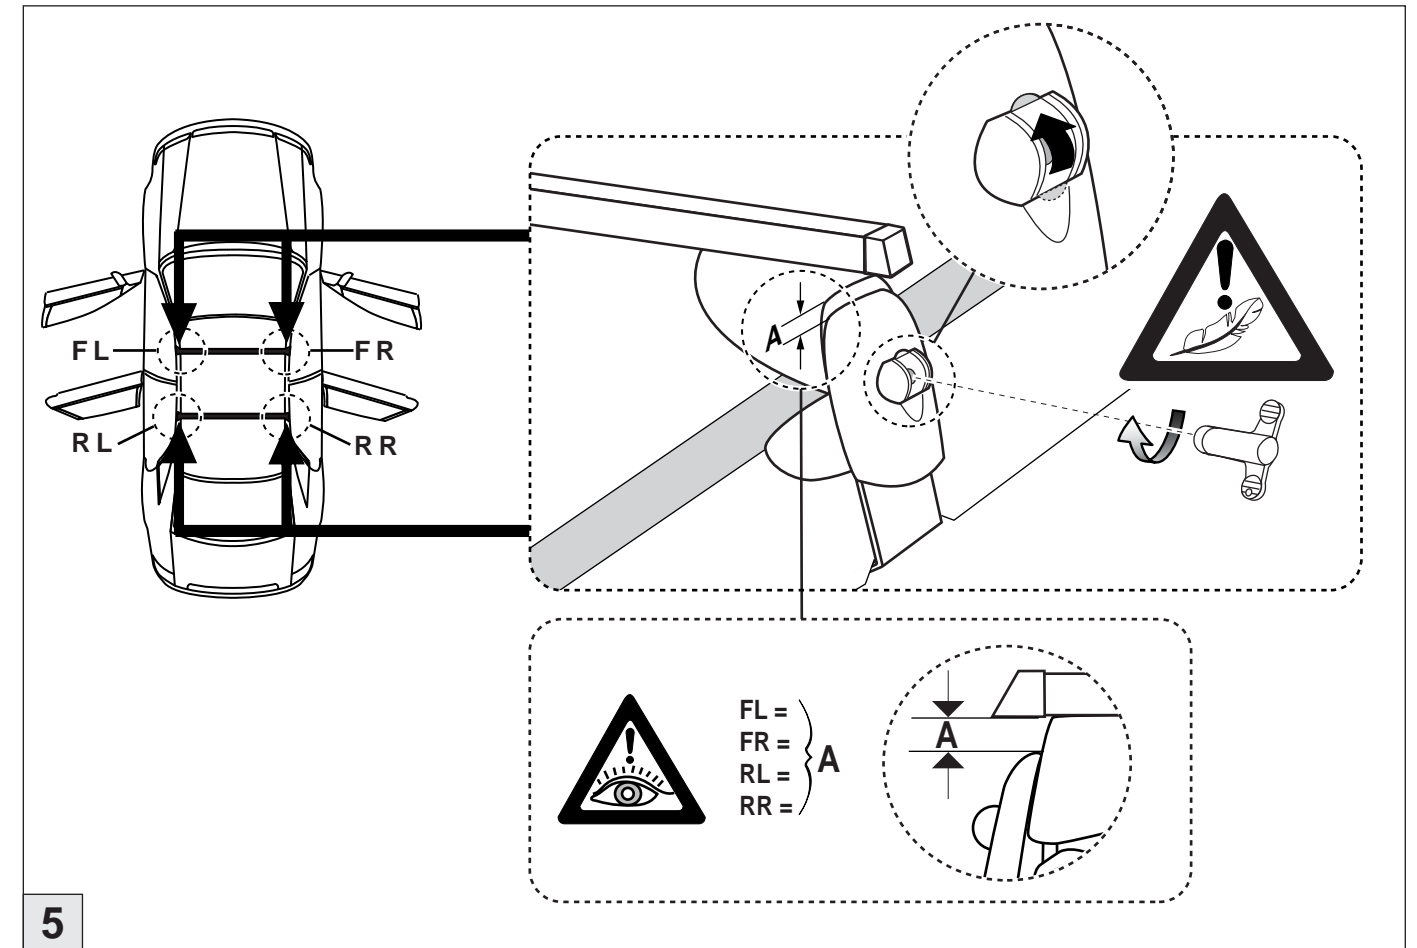

Atera® SIGNO

Toyota
Corolla Lim. 5-türig 01/2002-