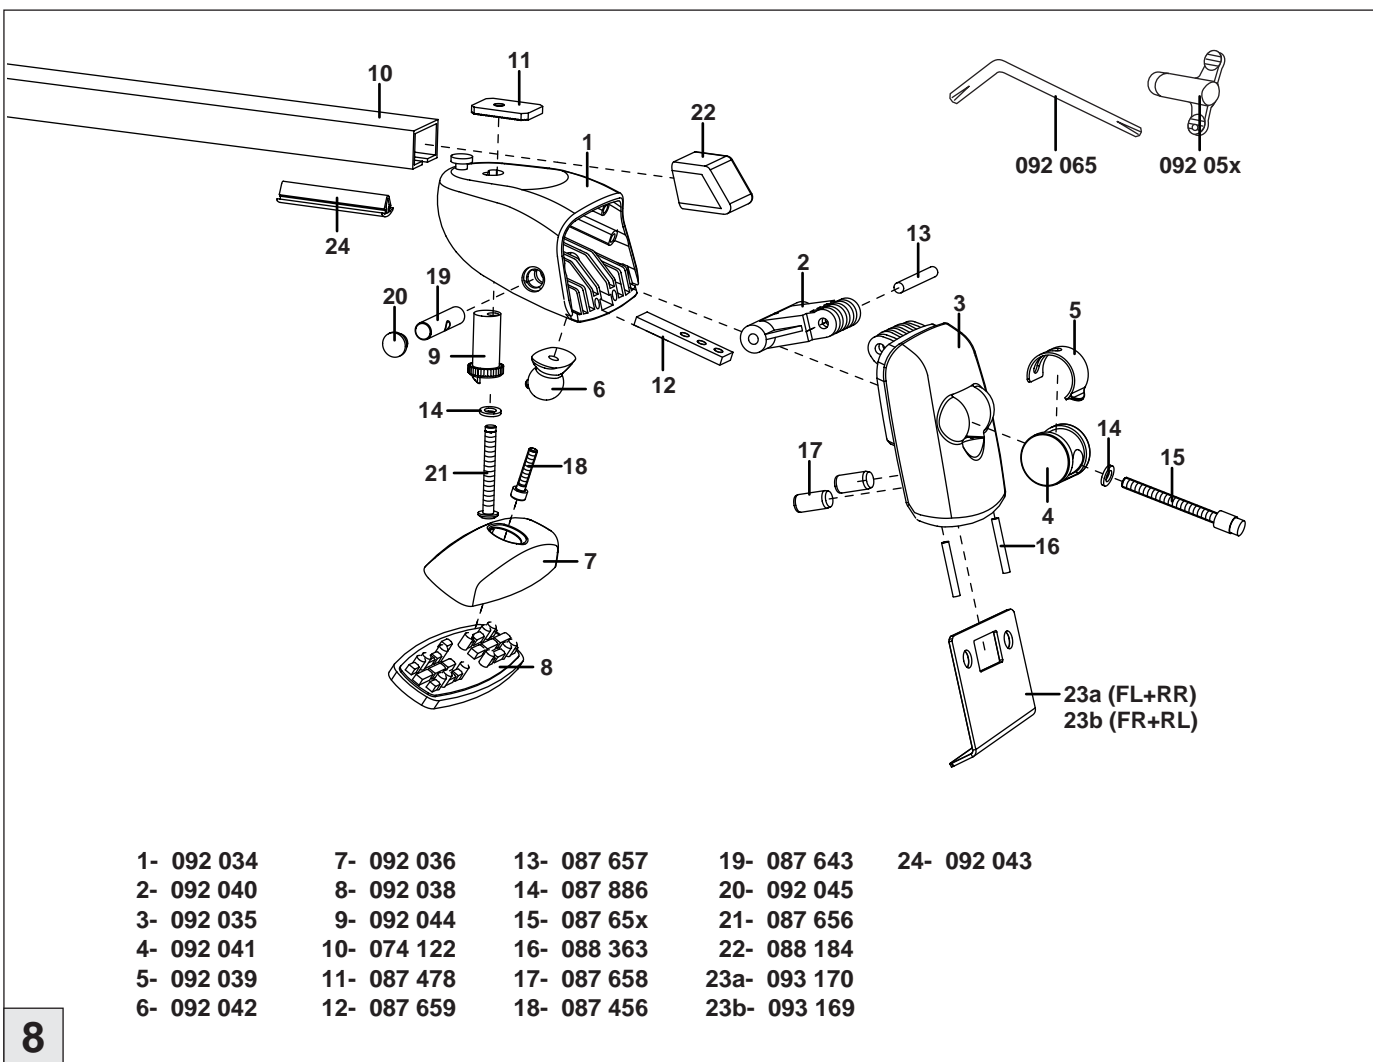

7

- | | | | | |
|------------|-------------|-------------|--------------|-------------|
| 1- 092 034 | 7- 092 036 | 13- 087 657 | 19- 087 643 | 24- 092 043 |
| 2- 092 040 | 8- 092 038 | 14- 087 886 | 20- 092 045 | |
| 3- 092 035 | 9- 092 044 | 15- 087 65x | 21- 087 656 | |
| 4- 092 041 | 10- 074 122 | 16- 088 363 | 22- 088 184 | |
| 5- 092 039 | 11- 087 478 | 17- 087 658 | 23a- 093 170 | |
| 6- 092 042 | 12- 087 659 | 18- 087 456 | 23b- 093 169 | |

Atera® SIGNO

Toyota
Corolla Lim. 5-türig 01/2002-

Atera® SIGNO

Toyota
Corolla Lim. 5-türig 01/2002-

Atera[®] SIGNO

Toyota

Corolla Lim. 5-türig

01/2002–

Part-No. : 044 025 / 045 025

Wichtige Hinweise!

Abbildung 1

Bei diesem Fahrzeugmodell bzw. Trägerfusstyp ist es beabsichtigt, dass die Dachauflage (1) bei korrekt montiertem Dachträger teilweise bis in den Bereich der Dachleiste (2) hineinragt.