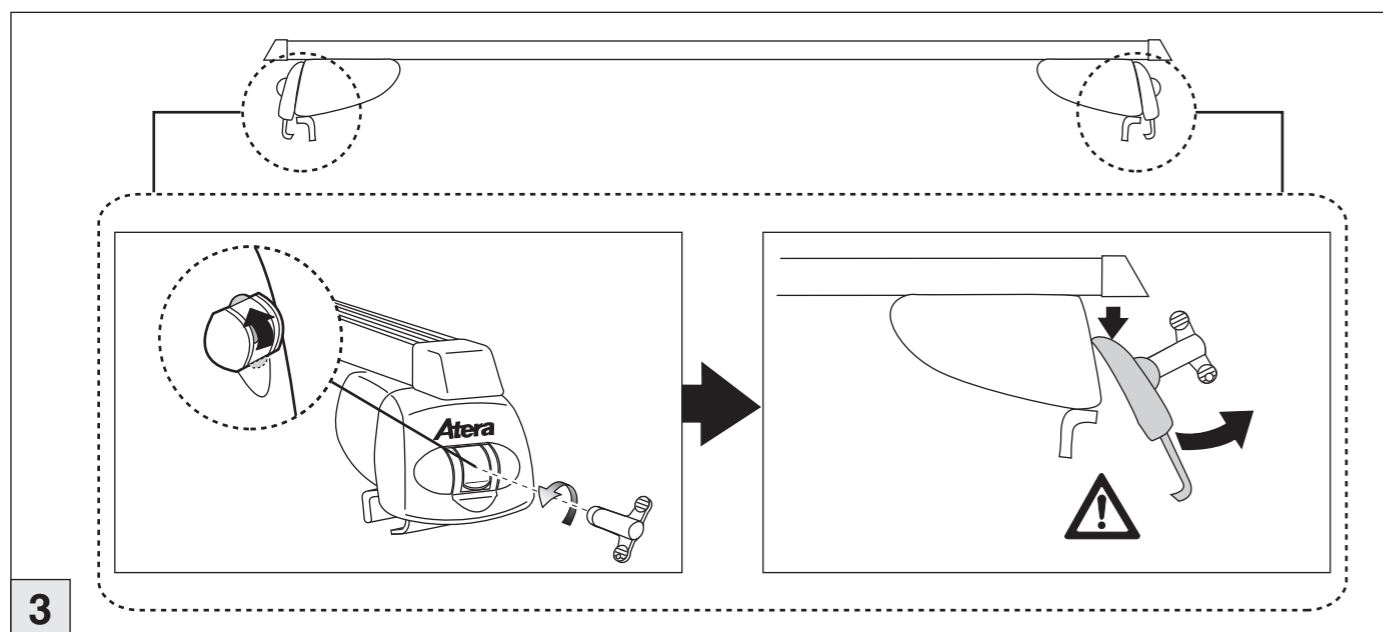

Atera SIGNO

BMW
X3 (F25) 11/2010-