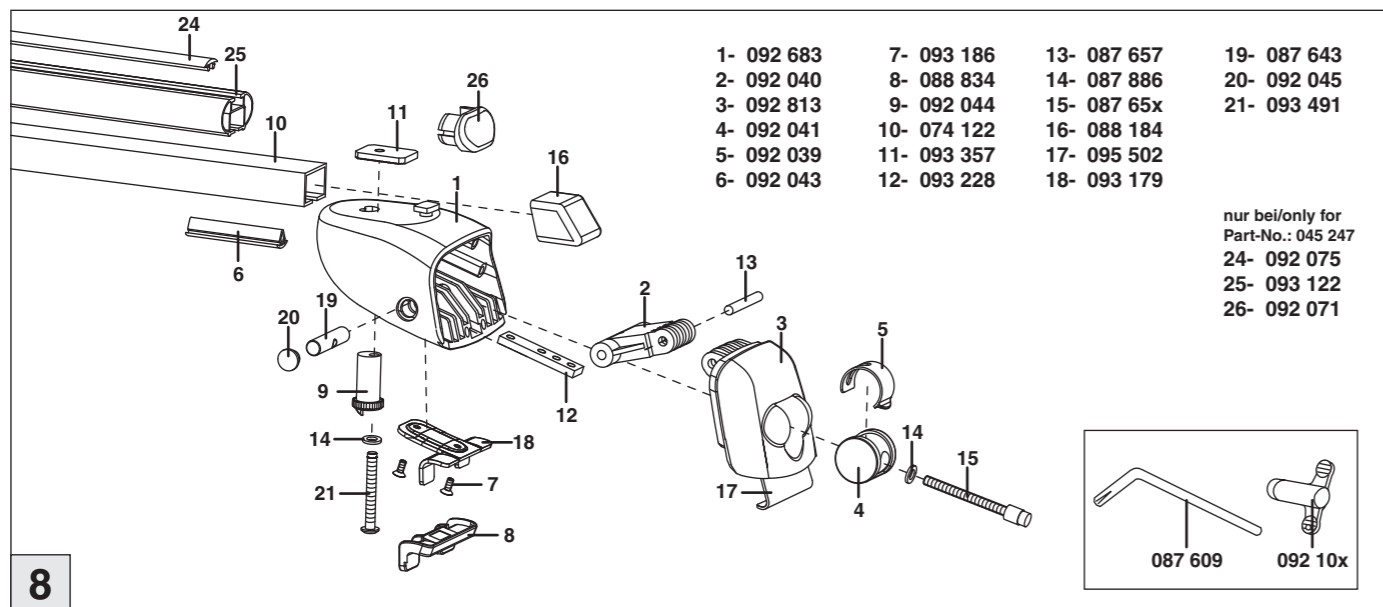

Atera SIGNO

BMW
X3 (F25) 11/2010-

nur bei / only for Part-No.: 045 247

Atera SIGNO

BMW
X3 (F25) 11/2010-
Part-No. : 044 247
Part-No. : 045 247

Atera
MADE IN GERMANY

Atera GmbH
Im Herrach 1
D-88299 Leutkirch
Telefon 0 75 61 - 9 83 44-0
Telefax 0 75 61 - 9 83 44-76
E-Mail: info@atera.de

Atera SIGNO

BMW
X3 (F25) 11/2010-

Atera SIGNO

BMW
X3 (F25) 11/2010-