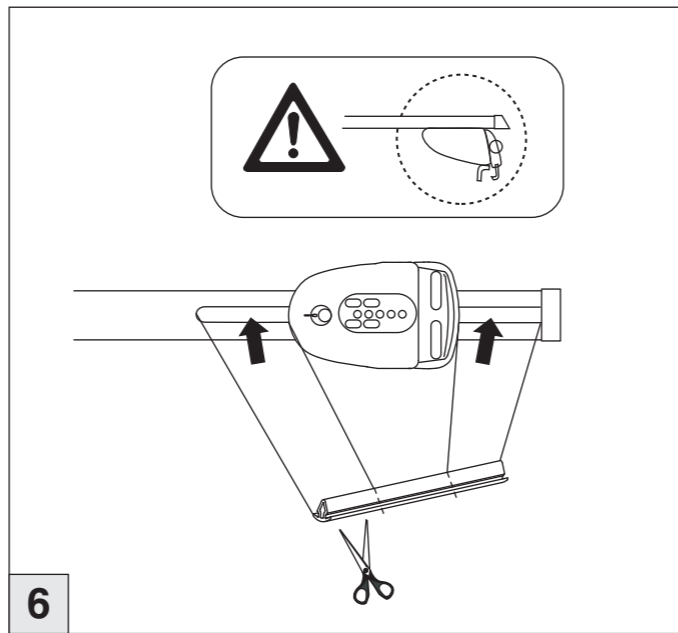

Atera SIGNO

BMW
X3 (F25) 11/2010-

nur bei / only for Part-No.: 045 247

Atera SIGNO

BMW
X3 (F25) 11/2010-
Part-No. : 044 247
Part-No. : 045 247

Atera
MADE IN GERMANY

Atera GmbH
Im Herrach 1
D-88299 Leutkirch
Telefon 0 75 61 - 9 83 44-0
Telefax 0 75 61 - 9 83 44-76
E-Mail: info@atera.de