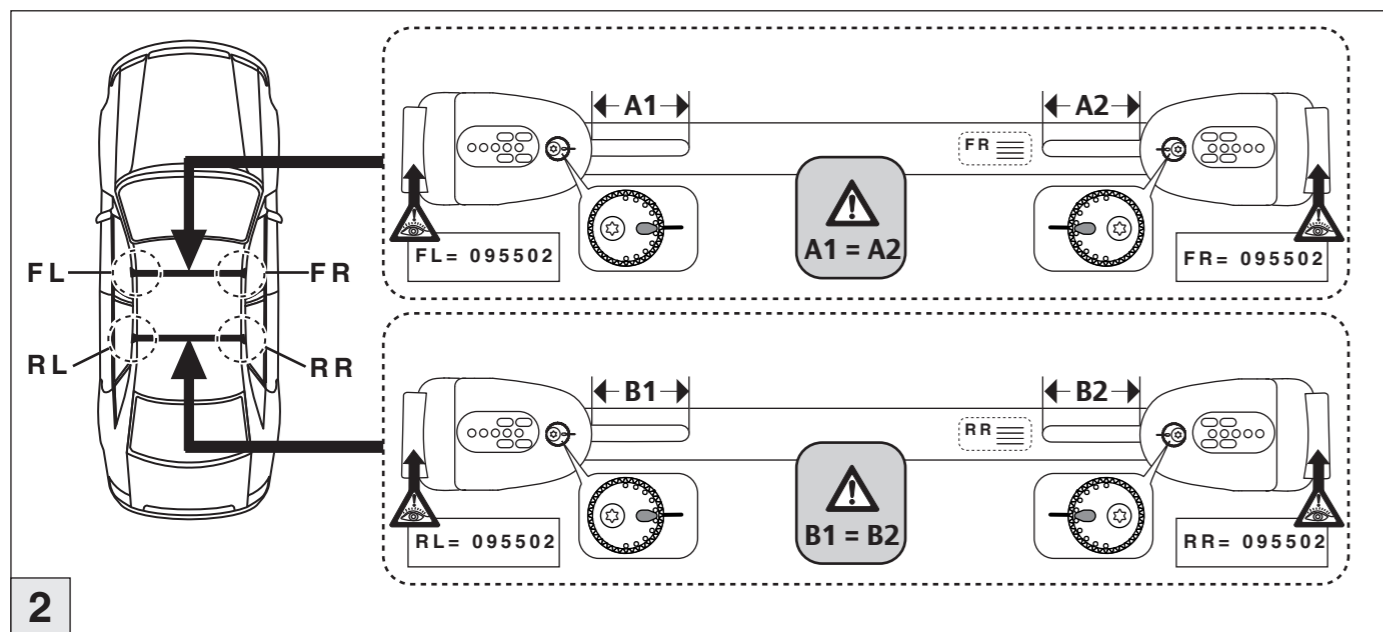

Atera SIGNO

BMW
X3 (F25) 11/2010-

nur bei / only for Part-No.: 045 247

Atera SIGNO

BMW
X3 (F25) 11/2010-
Part-No. : 044 247
Part-No. : 045 247

Atera
MADE IN GERMANY

Atera GmbH
Im Herrach 1
D-88299 Leutkirch
Telefon 0 75 61 - 9 83 44-0
Telefax 0 75 61 - 9 83 44-76
E-Mail: info@atera.de

Atera SIGNO

BMW
X3 (F25) 11/2010-

Atera SIGNO

BMW
X3 (F25) 11/2010-