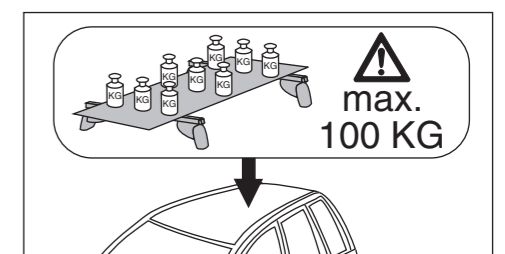

Atera SIGNO

BMW
X3 (F25) 11/2010-

nur bei / only for Part-No.: 045 247

Atera SIGNO

BMW
X3 (F25) 11/2010-
Part-No. : 044 247
Part-No. : 045 247

Atera
MADE IN GERMANY

Atera GmbH
Im Herrach 1
D-88299 Leutkirch
Telefon 0 75 61 - 9 83 44-0
Telefax 0 75 61 - 9 83 44-76
E-Mail: info@atera.de