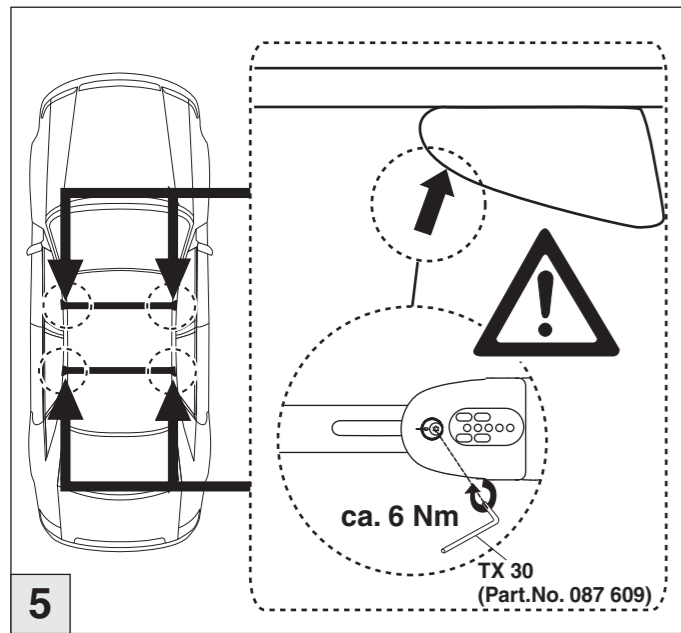

Atera SIGNO

BMW
X3 (F25) 11/2010-

nur bei / only for Part-No.: 045 247

Atera SIGNO

BMW
X3 (F25) 11/2010-
Part-No. : 044 247
Part-No. : 045 247

Atera
MADE IN GERMANY

Atera GmbH
Im Herrach 1
D-88299 Leutkirch
Telefon 0 75 61 - 9 83 44-0
Telefax 0 75 61 - 9 83 44-76
E-Mail: info@atera.de

Atera SIGNO

BMW
X3 (F25) 11/2010-

Atera SIGNO

BMW
X3 (F25) 11/2010-