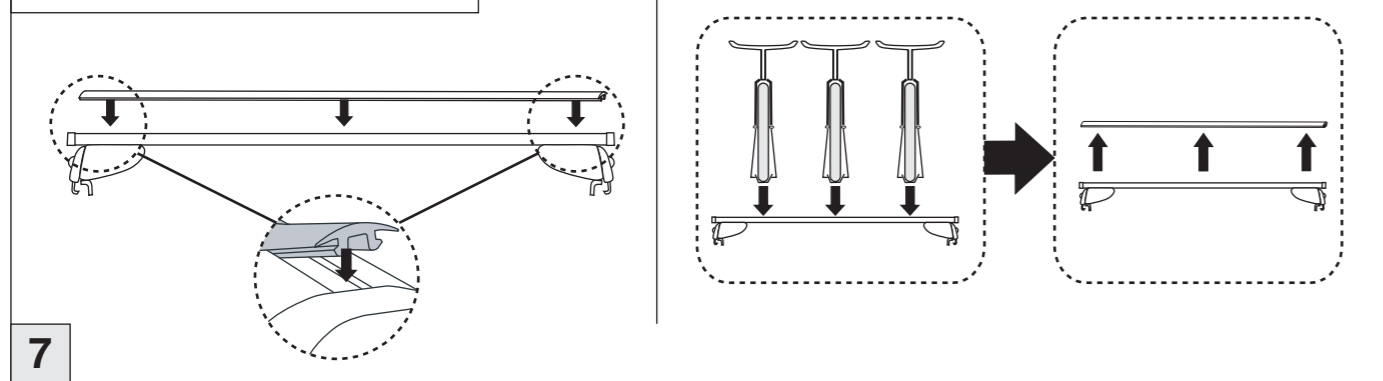

Atera SIGNO

BMW
X3 (F25) 11/2010-

nur bei / only for Part-No.: 045 247

Atera SIGNO

BMW
X3 (F25) 11/2010-
Part-No. : 044 247
Part-No. : 045 247

Atera
MADE IN GERMANY

Atera GmbH
Im Herrach 1
D-88299 Leutkirch
Telefon 0 75 61 - 9 83 44-0
Telefax 0 75 61 - 9 83 44-76
E-Mail: info@atera.de