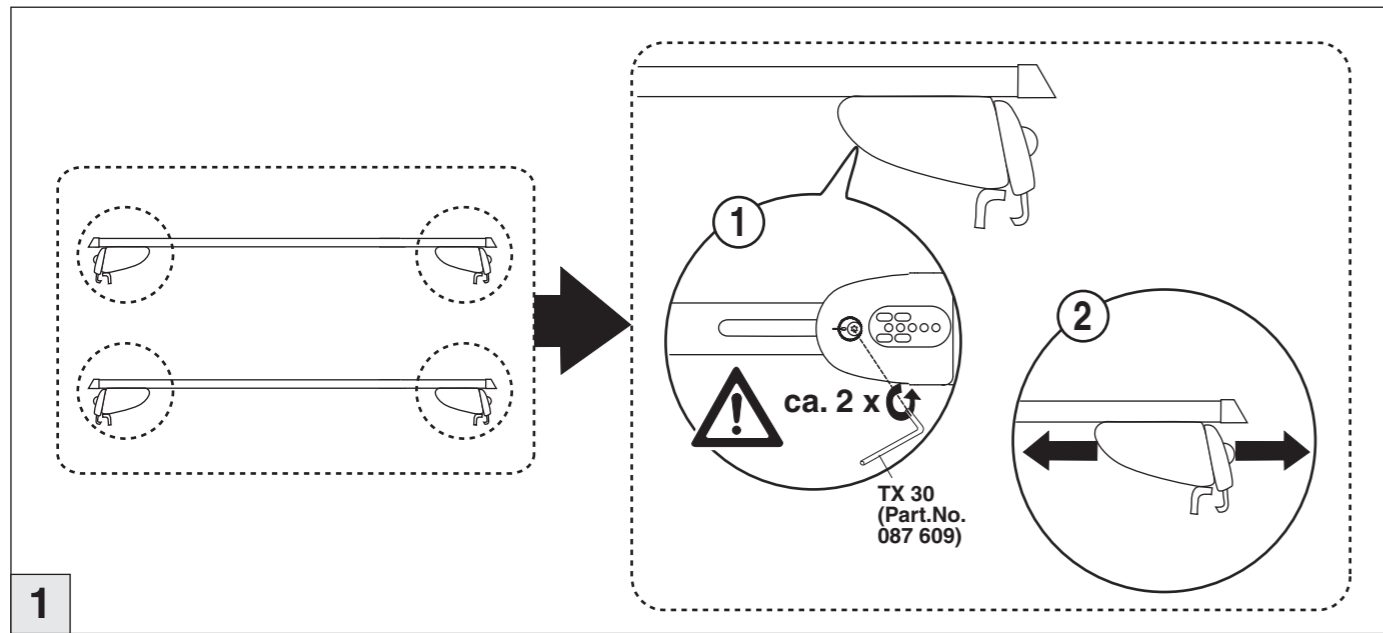

Atera SIGNO

BMW
X3 (F25) 11/2010-

nur bei / only for Part-No.: 045 247

Atera SIGNO

BMW
X3 (F25) 11/2010-
Part-No. : 044 247
Part-No. : 045 247

Atera
MADE IN GERMANY

Atera GmbH
Im Herrach 1
D-88299 Leutkirch
Telefon 0 75 61 - 9 83 44-0
Telefax 0 75 61 - 9 83 44-76
E-Mail: info@atera.de

Atera SIGNO

BMW
X3 (F25) 11/2010-

Atera SIGNO

BMW
X3 (F25) 11/2010-