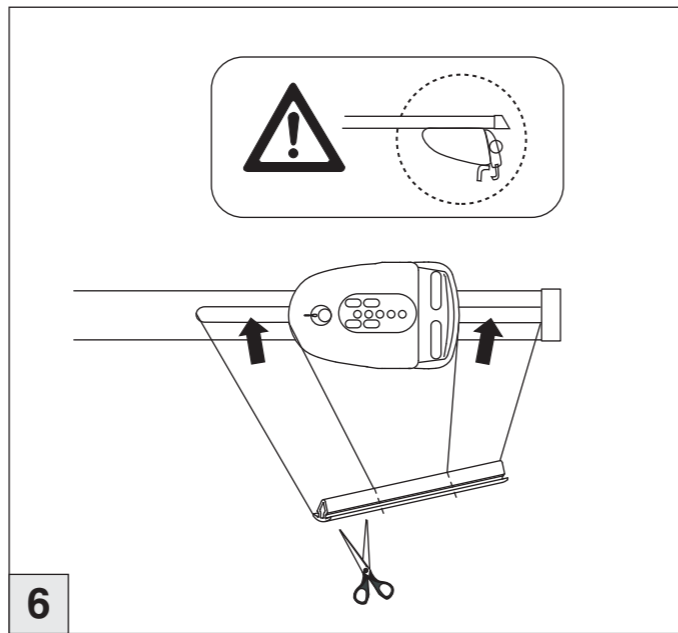

Atera SIGNO

Dacia
Duster Reling 04/2010-