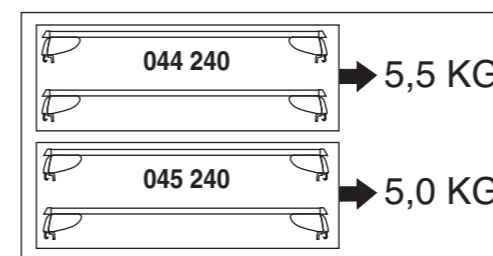

Atera SIGNO

Dacia
Duster 04/2010-
(mit Reling/with rail)
Part-No. : 044 240
Part-No. : 045 240

Atera SIGNO

Dacia
Duster Reling 04/2010-

Atera SIGNO

Dacia
Duster Reling 04/2010-