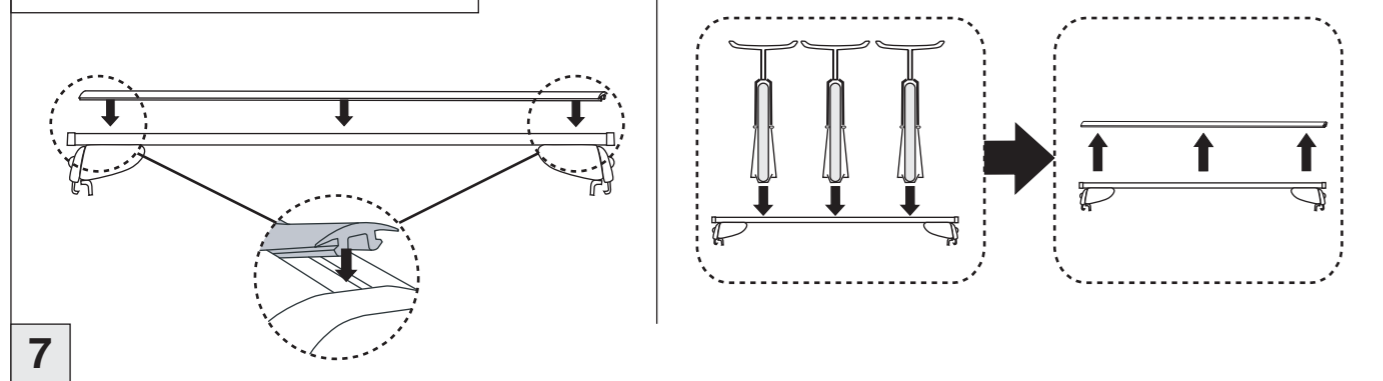

nur bei / only for Part-No.: 045 240