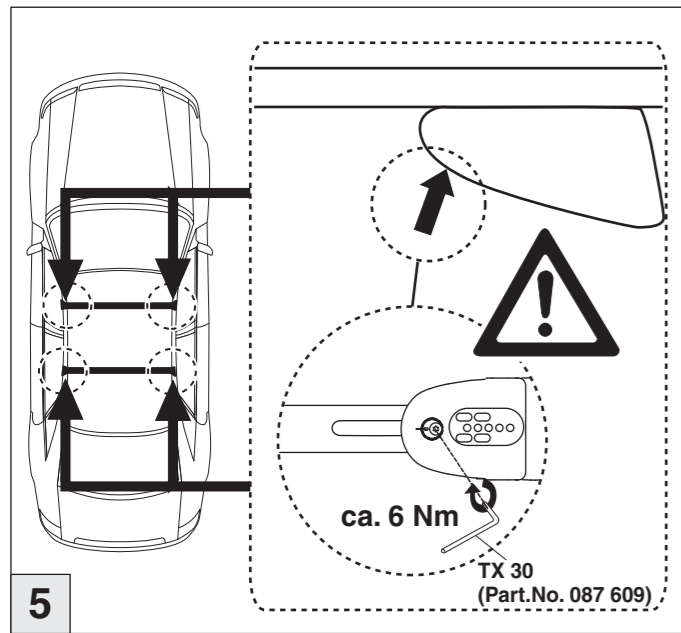

Atera SIGNO

Dacia
Duster Reling 04/2010-

nur bei / only for Part-No.: 045 240

Atera
MADE IN GERMANY

Atera GmbH
Im Herrach 1
D-88299 Leutkirch
Telefon 0 75 61 - 9 83 44-0
Telefax 0 75 61 - 9 83 44-76
E-Mail: info@atera.de

Atera SIGNO

Dacia
Duster 04/2010-
(mit Reling/with rail)
Part-No. : 044 240
Part-No. : 045 240

Atera SIGNO

Dacia
Duster Reling 04/2010-

Atera SIGNO

Dacia
Duster Reling 04/2010-