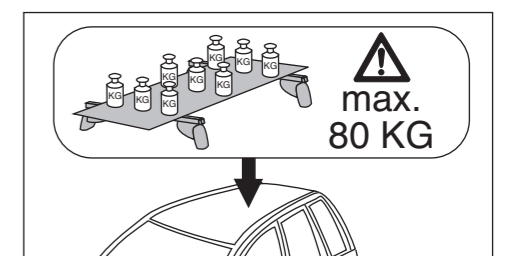

Atera SIGNO

Dacia
Duster 04/2010-
(mit Reling/with rail)
Part-No. : 044 240
Part-No. : 045 240

Atera SIGNO

Dacia
Duster Reling 04/2010-

Atera SIGNO

Dacia
Duster Reling 04/2010-