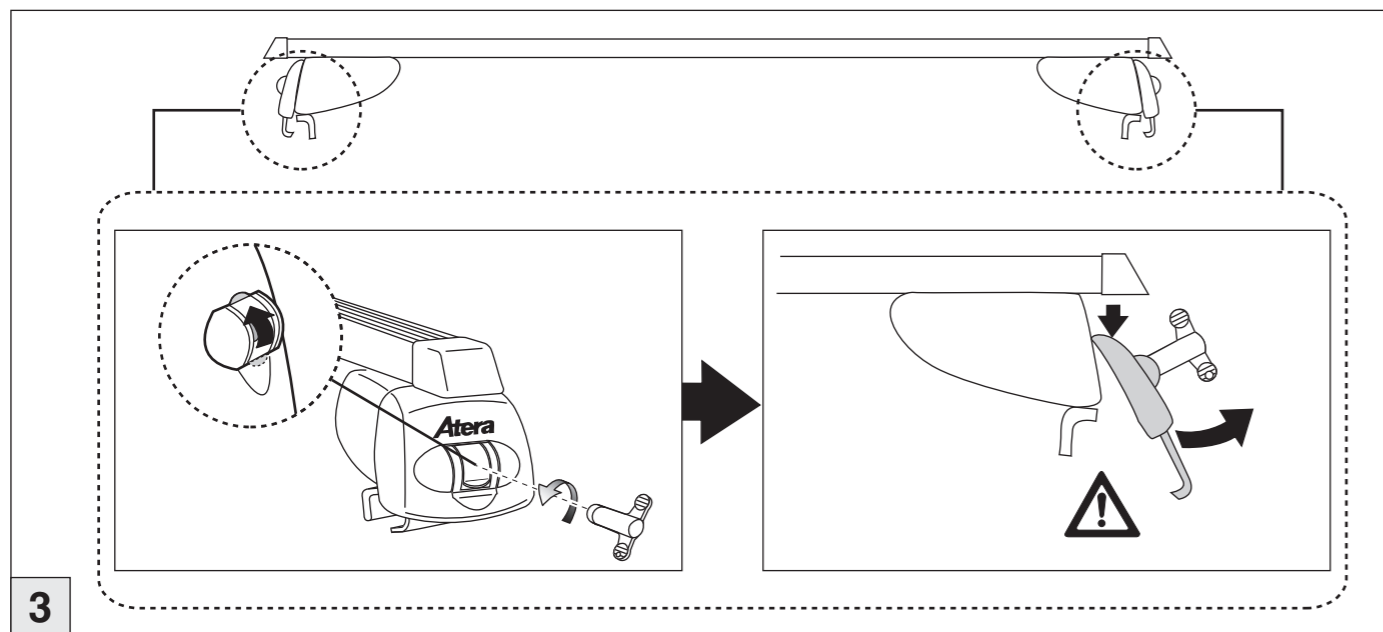

Atera SIGNO

Dacia
Duster Reling 04/2010-

nur bei / only for Part-No.: 045 240

Atera
MADE IN GERMANY

Atera GmbH
Im Herrach 1
D-88299 Leutkirch
Telefon 0 75 61 - 9 83 44-0
Telefax 0 75 61 - 9 83 44-76
E-Mail: info@atera.de

Atera SIGNO

Dacia
Duster 04/2010-
(mit Reling/with rail)
Part-No. : 044 240
Part-No. : 045 240

Atera SIGNO

Dacia
Duster Reling 04/2010-

Atera SIGNO

Dacia
Duster Reling 04/2010-