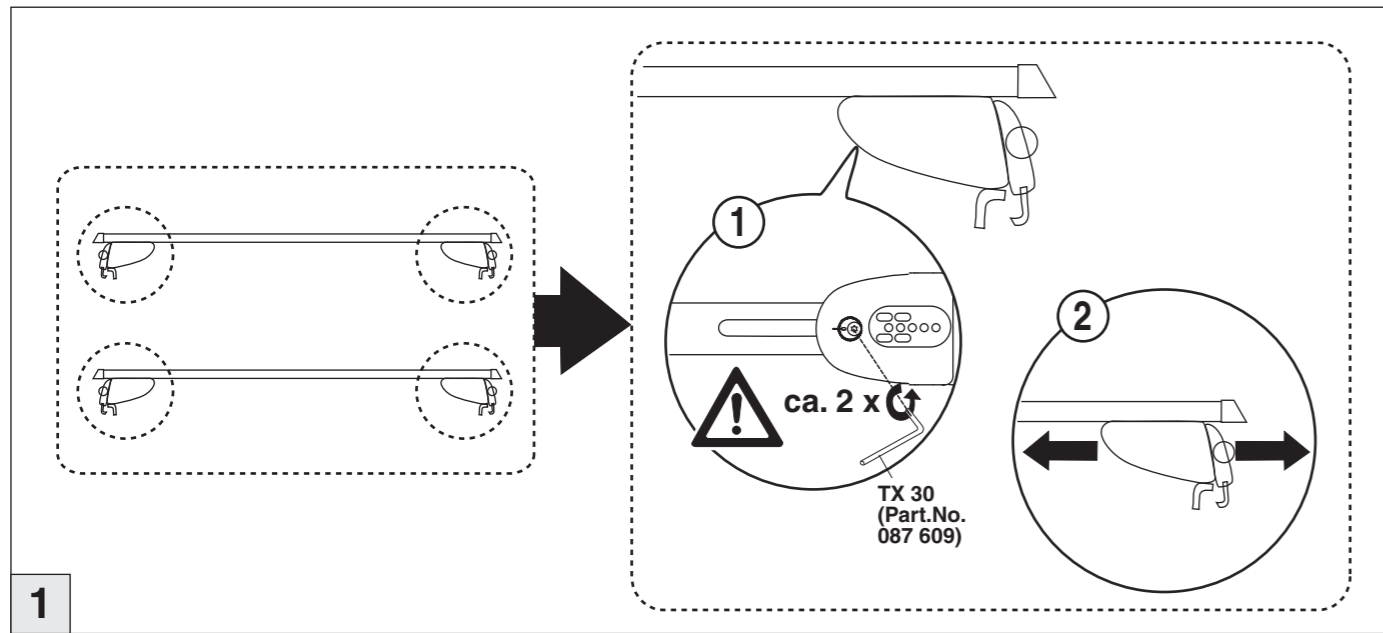

Atera SIGNO

Dacia
Duster Reling 04/2010-

nur bei / only for Part-No.: 045 240

Atera
MADE IN GERMANY

Atera GmbH
Im Herrach 1
D-88299 Leutkirch
Telefon 0 75 61 - 9 83 44-0
Telefax 0 75 61 - 9 83 44-76
E-Mail: info@atera.de

Atera SIGNO

Dacia
Duster 04/2010-
(mit Reling/with rail)
Part-No. : 044 240
Part-No. : 045 240

Atera SIGNO

Dacia
Duster Reling 04/2010-

Atera SIGNO

Dacia
Duster Reling 04/2010-