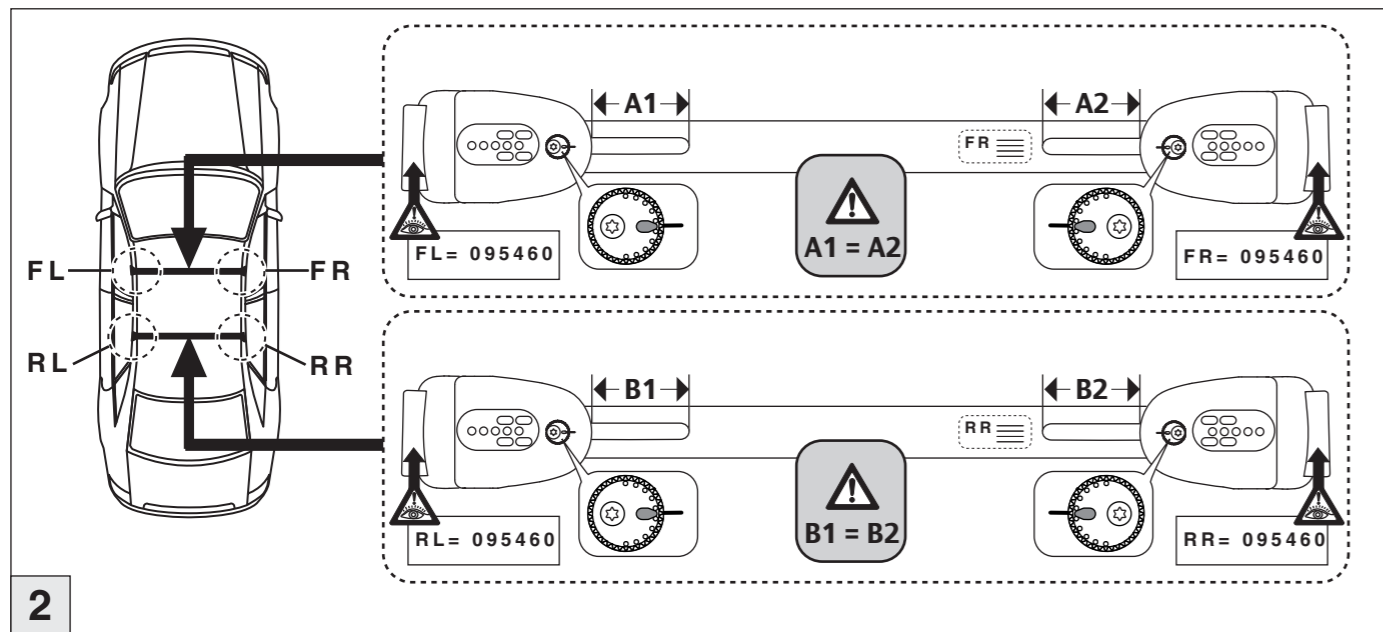

Atera SIGNO

Dacia
Duster Reling 04/2010-

nur bei / only for Part-No.: 045 240

Atera
MADE IN GERMANY

Atera GmbH
Im Herrach 1
D-88299 Leutkirch
Telefon 0 75 61 - 9 83 44-0
Telefax 0 75 61 - 9 83 44-76
E-Mail: info@atera.de

Atera SIGNO

Dacia
Duster 04/2010-
(mit Reling/with rail)
Part-No. : 044 240
Part-No. : 045 240

Atera SIGNO

Dacia
Duster Reling 04/2010-

Atera SIGNO

Dacia
Duster Reling 04/2010-