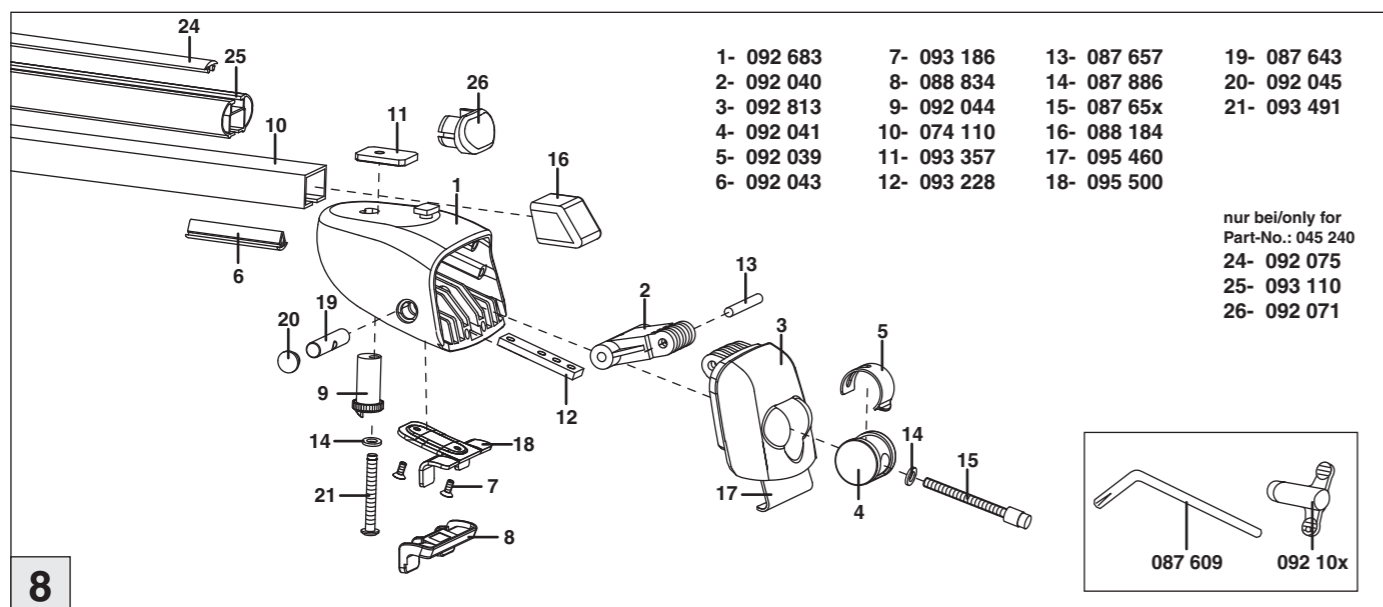

Atera SIGNO

Dacia
Duster Reling 04/2010-

nur bei / only for Part-No.: 045 240

Atera
MADE IN GERMANY

Atera GmbH
Im Herrach 1
D-88299 Leutkirch
Telefon 0 75 61 - 9 83 44-0
Telefax 0 75 61 - 9 83 44-76
E-Mail: info@atera.de

Atera SIGNO

Dacia
Duster 04/2010-
(mit Reling/with rail)
Part-No. : 044 240
Part-No. : 045 240

Atera SIGNO

Dacia
Duster Reling 04/2010-

Atera SIGNO

Dacia
Duster Reling 04/2010-