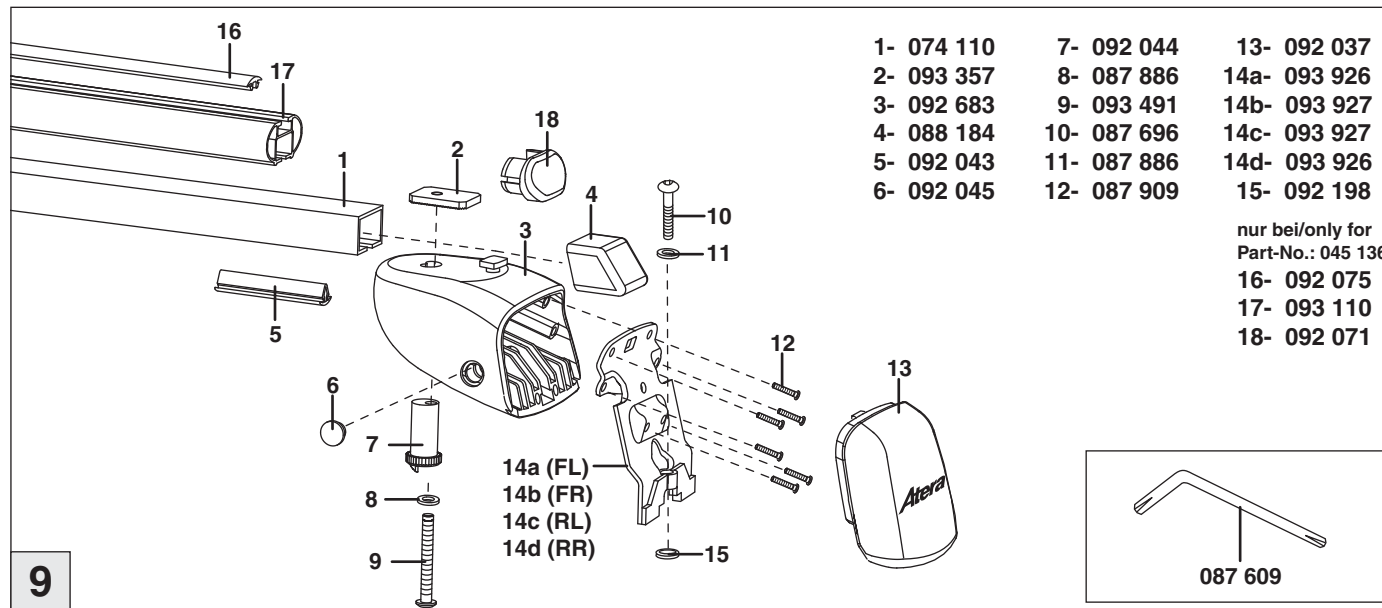

Atera SIGNO

Citroën C4 11/2004–11/2010
(Limousine + Coupe)

6

7

nur bei / only for Part-No.: 045 136

8

9

Atera SIGNO

Citroën
C4 11/2004–11/2010
(Limousine + Coupe)

Part-No. : 044 136
Part-No. : 045 136

Part-No. : 044 136

Atera
MADE IN GERMANY

Atera GmbH
Im Herrach 1
D-88299 Leutkirch
Telefon 0 75 61 - 9 83 44-0
Telefax 0 75 61 - 9 83 44-76
E-Mail: info@atera.de