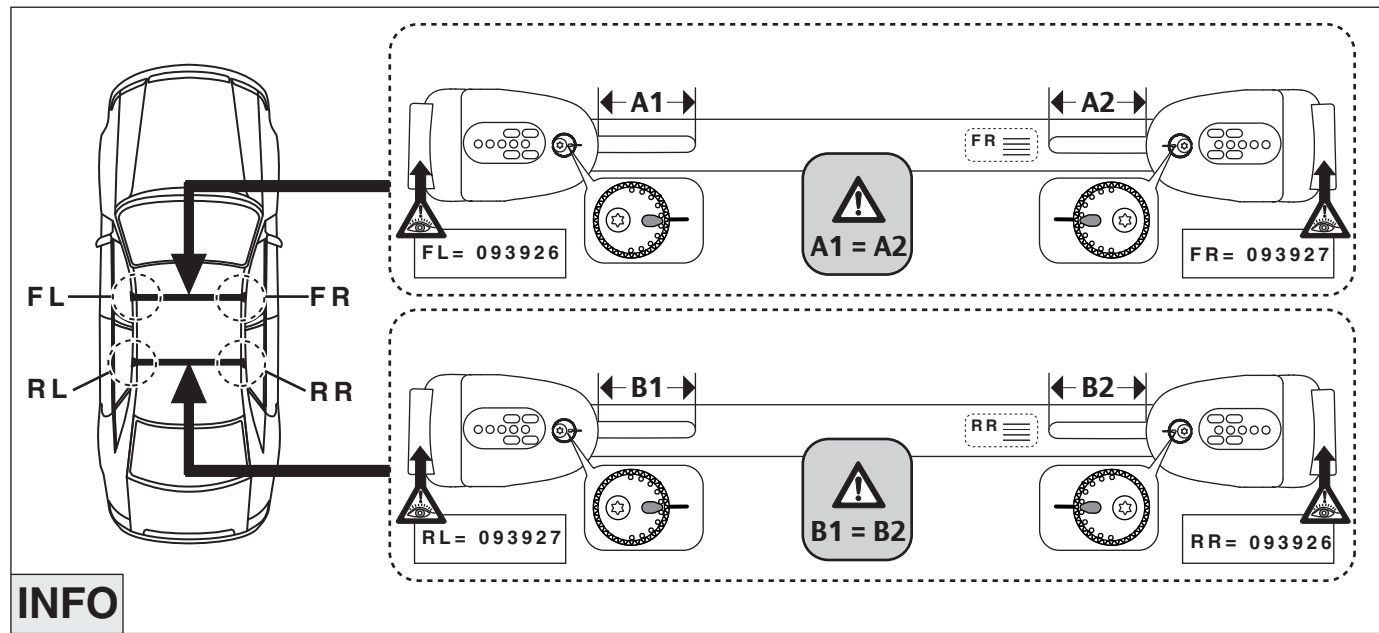

Atera SIGNO

Citroën C4 11/2004–11/2010
(Limousine + Coupe)

Atera SIGNO

Citroën C4 11/2004–11/2010
(Limousine + Coupe)