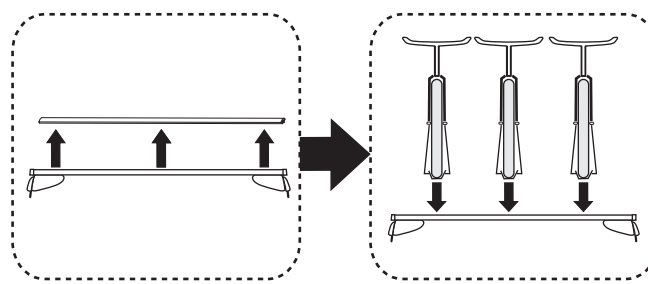

Atera SIGNO

Citroën C4 11/2004–11/2010
(Limousine + Coupe)

6

7

nur bei / only for Part-No.: 045 136

8

9

Atera SIGNO

Citroën
C4 11/2004–11/2010
(Limousine + Coupe)

Part-No. : 044 136
Part-No. : 045 136

Part-No. : 044 136

Atera
MADE IN GERMANY

Atera GmbH
Im Herrach 1
D-88299 Leutkirch
Telefon 0 75 61 - 9 83 44-0
Telefax 0 75 61 - 9 83 44-76
E-Mail: info@atera.de