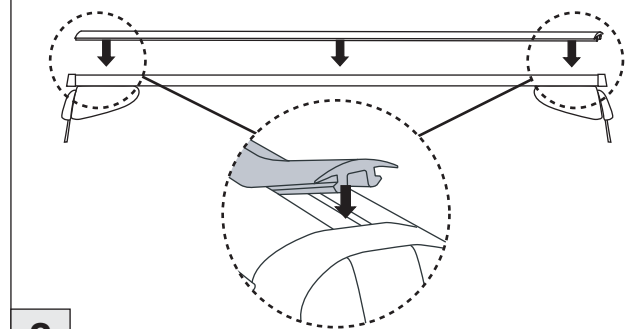

Atera SIGNO

Citroën C4 11/2004–11/2010
(Limousine + Coupe)

6

7

nur bei / only for Part-No.: 045 136

8

9

Atera SIGNO