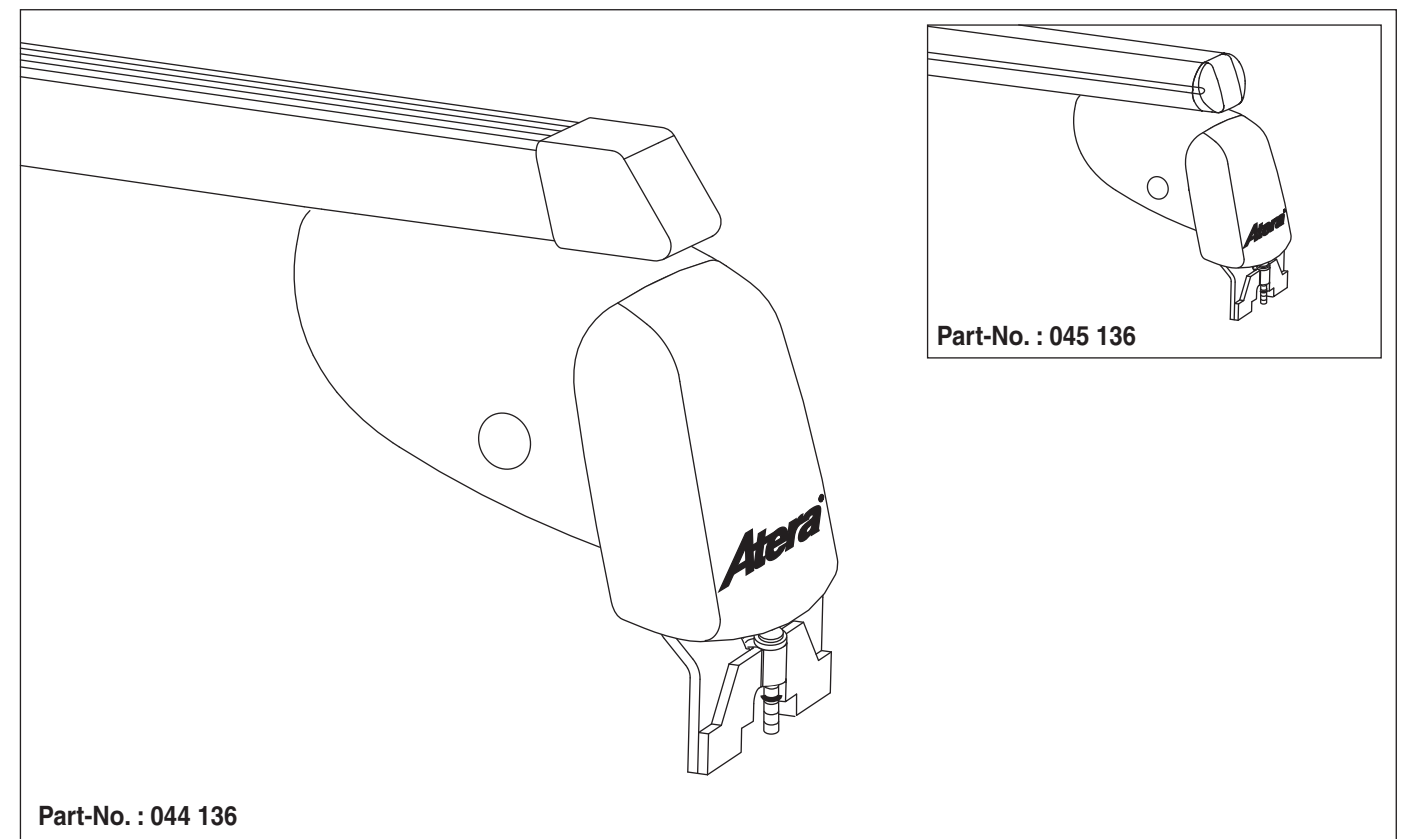

Atera SIGNO

Citroën C4 11/2004–11/2010
(Limousine + Coupe)

6

7

nur bei / only for Part-No.: 045 136

8

9

Atera SIGNO

Citroën
C4 11/2004–11/2010
(Limousine + Coupe)

Part-No. : 044 136
Part-No. : 045 136

Part-No. : 044 136

Atera
MADE IN GERMANY

Atera GmbH
Im Herrach 1
D-88299 Leutkirch
Telefon 0 75 61 - 9 83 44-0
Telefax 0 75 61 - 9 83 44-76
E-Mail: info@atera.de