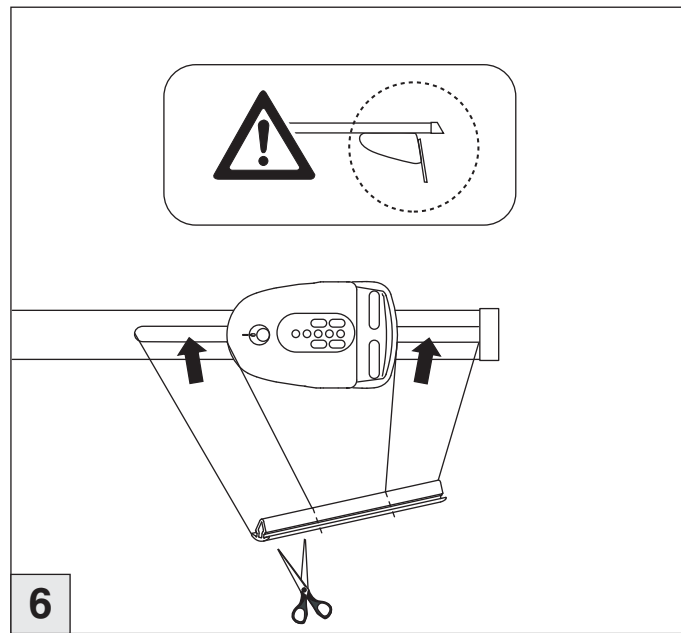

Atera SIGNO

Citroën C4 11/2004–11/2010
(Limousine + Coupe)

6

7

nur bei / only for Part-No.: 045 136

8

9

Atera SIGNO

Citroën
C4 11/2004–11/2010
(Limousine + Coupe)

Part-No. : 044 136
Part-No. : 045 136

Part-No. : 044 136

Atera
MADE IN GERMANY

Atera GmbH
Im Herrach 1
D-88299 Leutkirch
Telefon 0 75 61 - 9 83 44-0
Telefax 0 75 61 - 9 83 44-76
E-Mail: info@atera.de