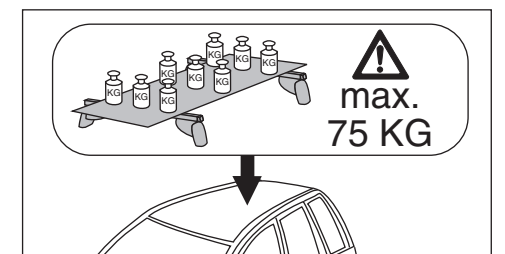

Atera
MADE IN GERMANY

Atera GmbH
Im Herrach 1
D-88299 Leutkirch
Telefon 0 75 61 - 9 83 44-0
Telefax 0 75 61 - 9 83 44-76
E-Mail: info@atera.de