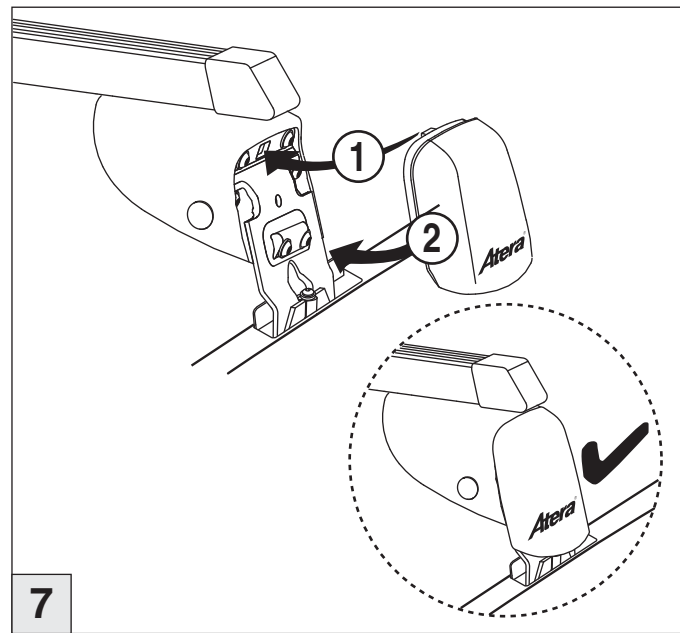

Atera SIGNO

Citroën C4 11/2004–11/2010
(Limousine + Coupe)

6

7

nur bei / only for Part-No.: 045 136

8

9

Atera SIGNO

Citroën
C4 11/2004–11/2010
(Limousine + Coupe)

Part-No. : 044 136
Part-No. : 045 136

Part-No. : 044 136

Atera
MADE IN GERMANY

Atera GmbH
Im Herrach 1
D-88299 Leutkirch
Telefon 0 75 61 - 9 83 44-0
Telefax 0 75 61 - 9 83 44-76
E-Mail: info@atera.de