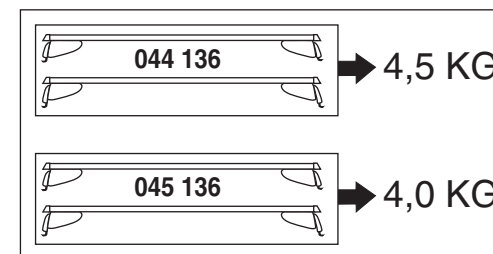

Atera SIGNO

Citroën C4 11/2004–11/2010
(Limousine + Coupe)

6

7

nur bei / only for Part-No.: 045 136

8

9

Atera SIGNO

Citroën
C4 11/2004–11/2010
(Limousine + Coupe)

Part-No. : 044 136
Part-No. : 045 136

Part-No. : 044 136

Atera
MADE IN GERMANY

Atera GmbH
Im Herrach 1
D-88299 Leutkirch
Telefon 0 75 61 - 9 83 44-0
Telefax 0 75 61 - 9 83 44-76
E-Mail: info@atera.de