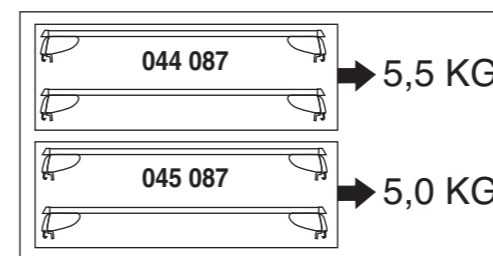

# Atera® SIGNO

Nissan  
Note 03/2006-

Part-No. : 044 087  
Part-No. : 045 087

**Atera®**  
MADE IN GERMANY

Atera GmbH  
Postfach 2240  
D-88192 Ravensburg  
Telefon 07 51 - 76 04-0  
Telefax 07 51 - 76 04-76  
E-Mail: info@atera.de