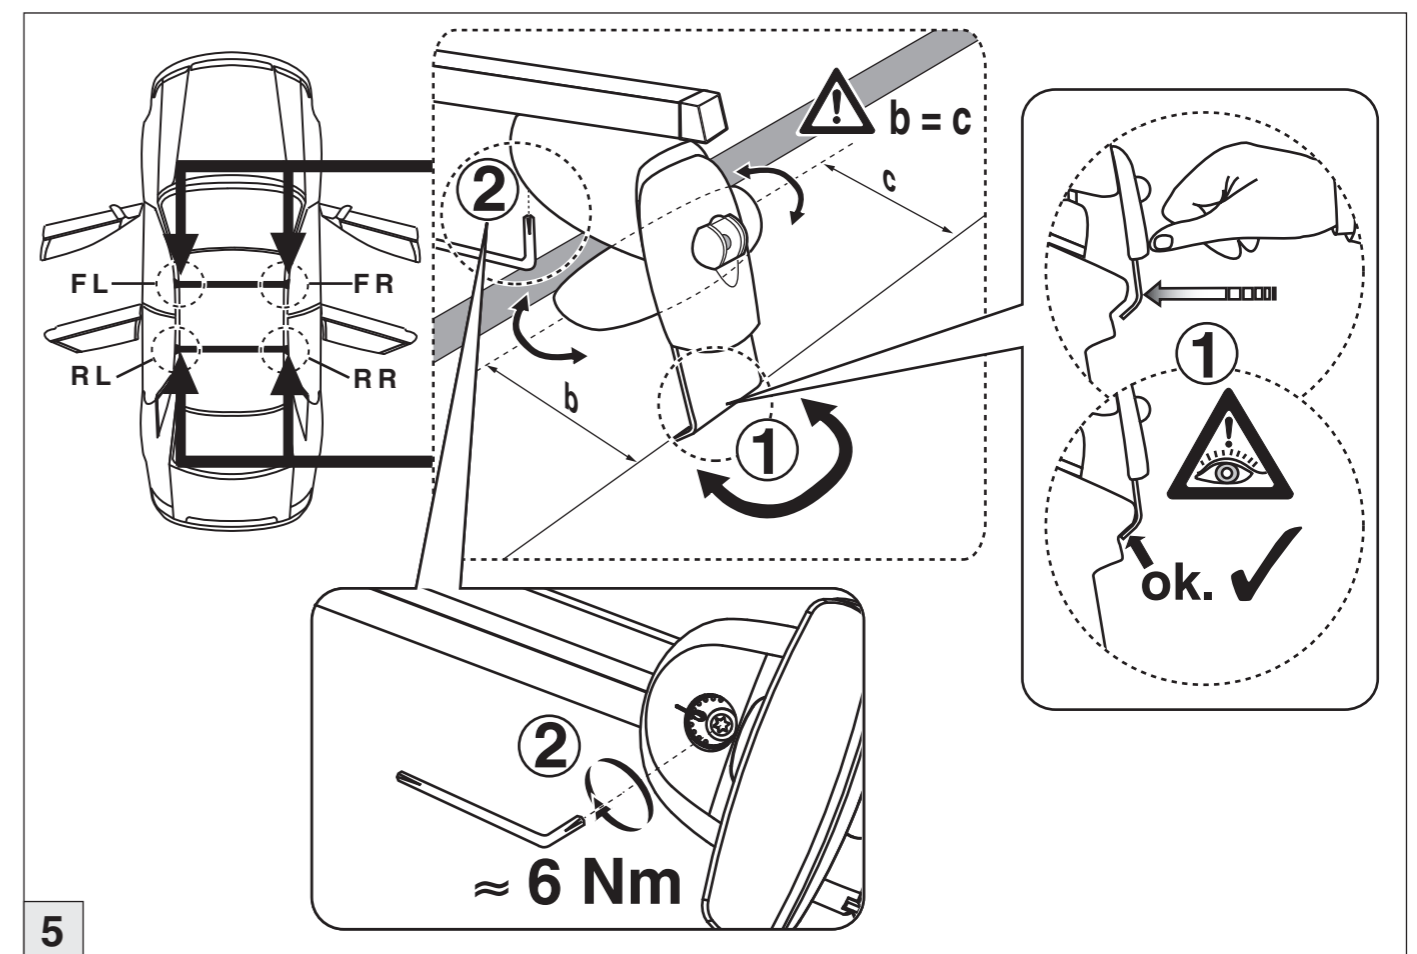

Atera® SIGNO

Nissan
Note 03/2006-

Atera® SIGNO

Nissan
Note 03/2006-

INFO

1

2

3

4

5