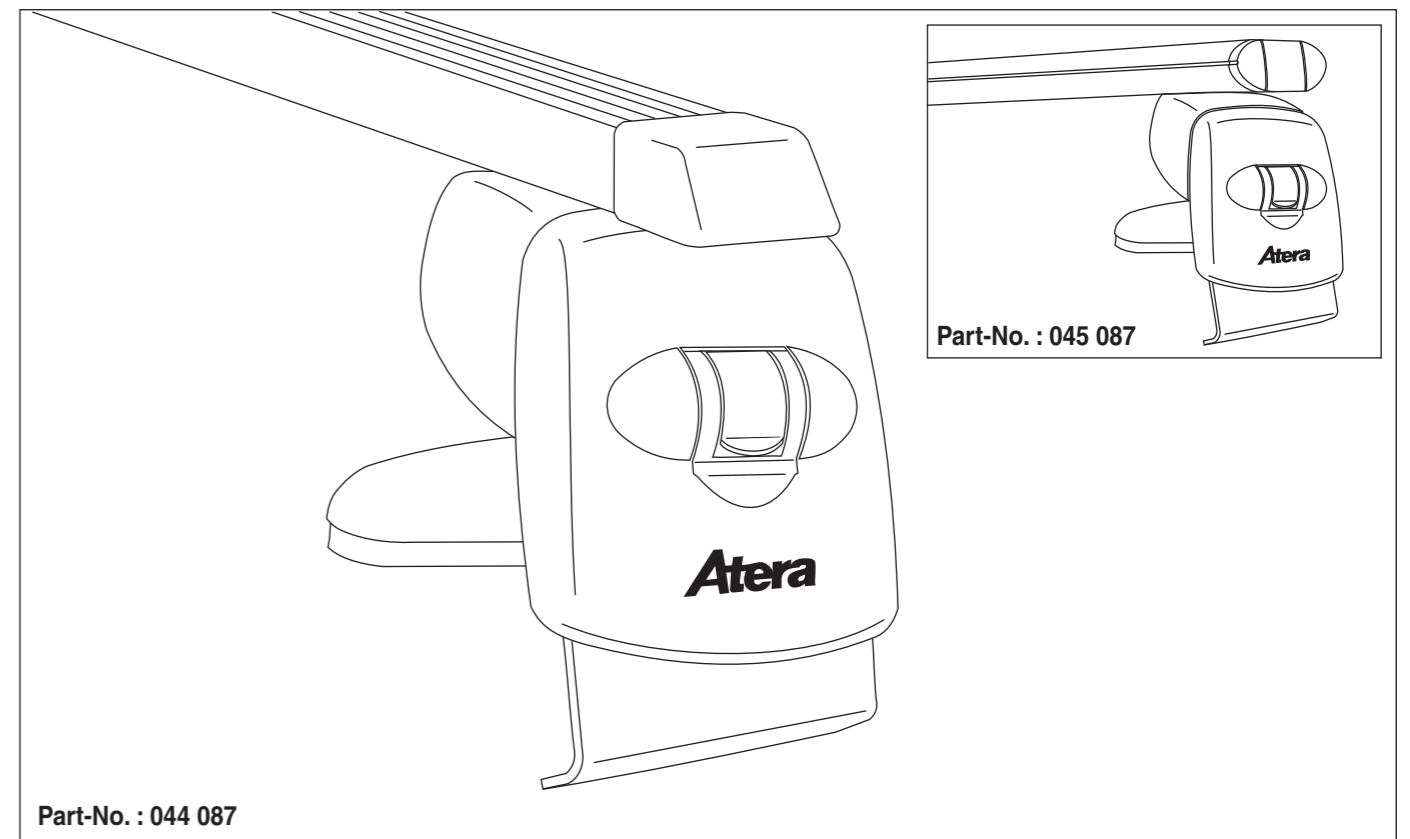

# Atera® SIGNO

Nissan  
Note 03/2006-

6

nur bei / only for Part-No.: 045 087

7

8

# Atera® SIGNO

Nissan  
Note 03/2006-

Part-No. : 044 087  
Part-No. : 045 087

**Atera®**  
MADE IN GERMANY

Atera GmbH  
Postfach 2240  
D-88192 Ravensburg  
Telefon 07 51 - 76 04-0  
Telefax 07 51 - 76 04-76  
E-Mail: info@atera.de

# Atera® SIGNO

Nissan  
Note 03/2006-

# Atera® SIGNO

Nissan  
Note 03/2006-

INFO

1

2

3

4

5