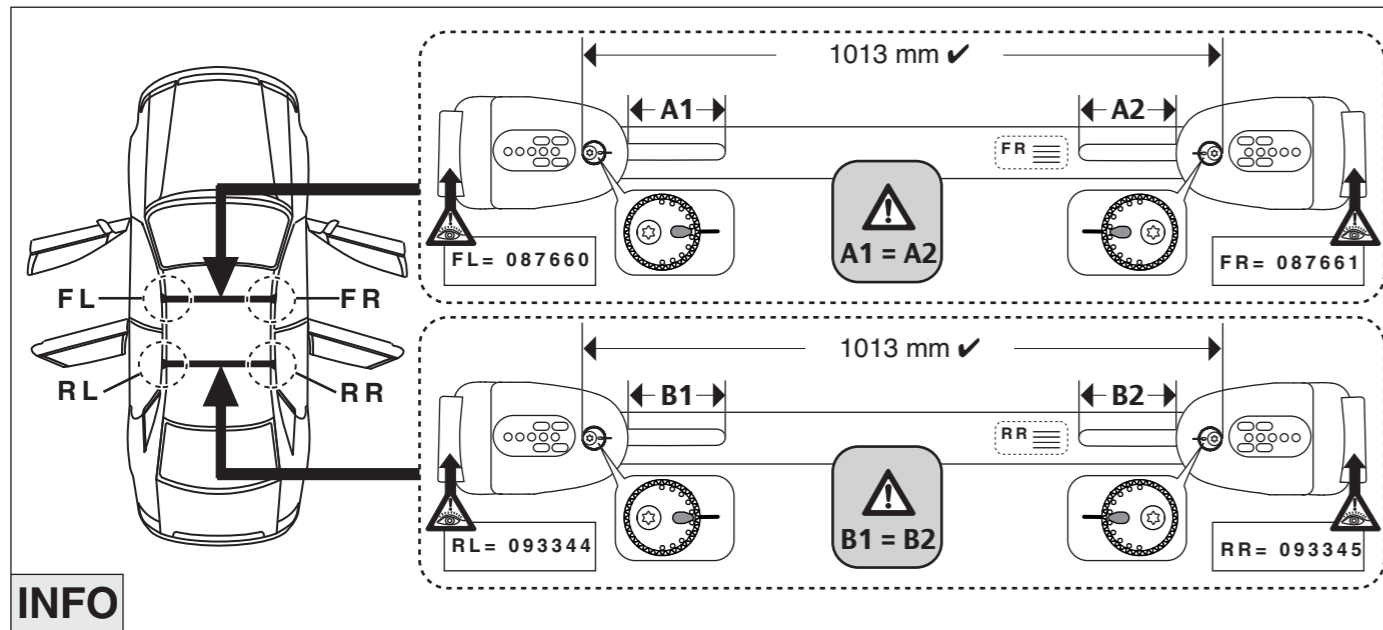

Atera® SIGNO

Nissan
Note 03/2006-

Atera® SIGNO

Nissan
Note 03/2006-