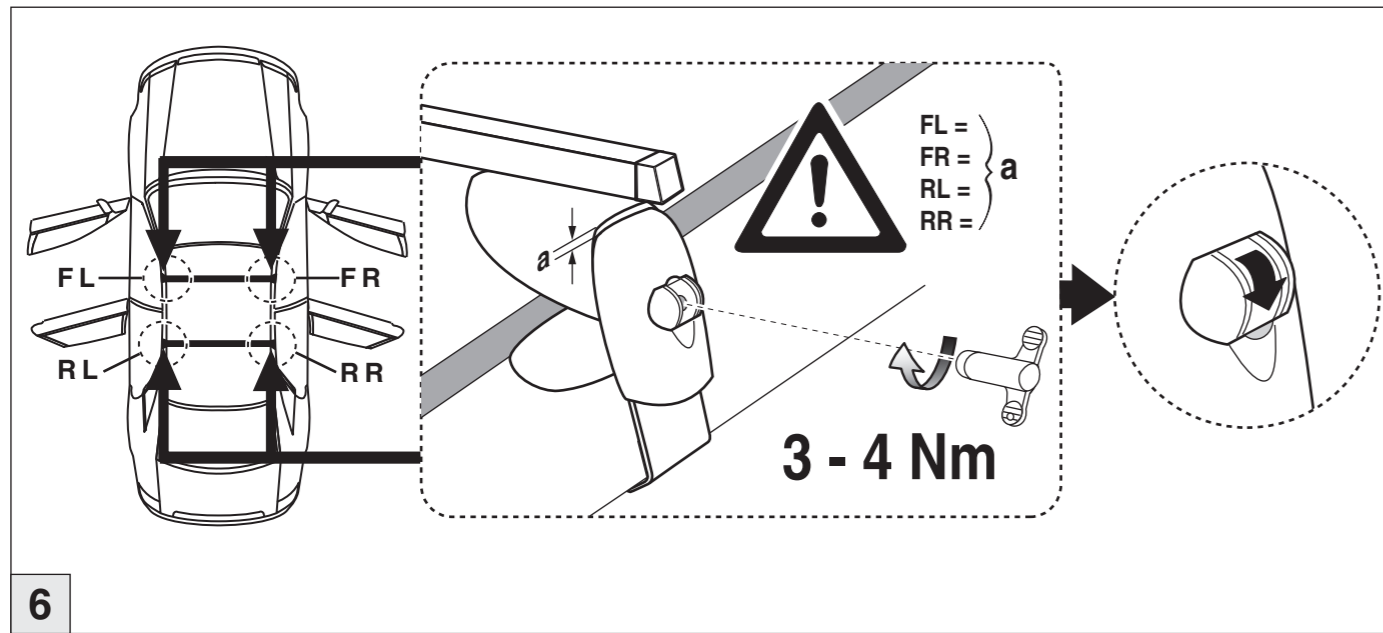

# Atera® SIGNO

Nissan  
Note 03/2006-

6

nur bei / only for Part-No.: 045 087

7

8

# Atera® SIGNO

Nissan  
Note 03/2006-

Part-No. : 044 087  
Part-No. : 045 087

**Atera®**  
MADE IN GERMANY

Atera GmbH  
Postfach 2240  
D-88192 Ravensburg  
Telefon 07 51 - 76 04-0  
Telefax 07 51 - 76 04-76  
E-Mail: info@atera.de