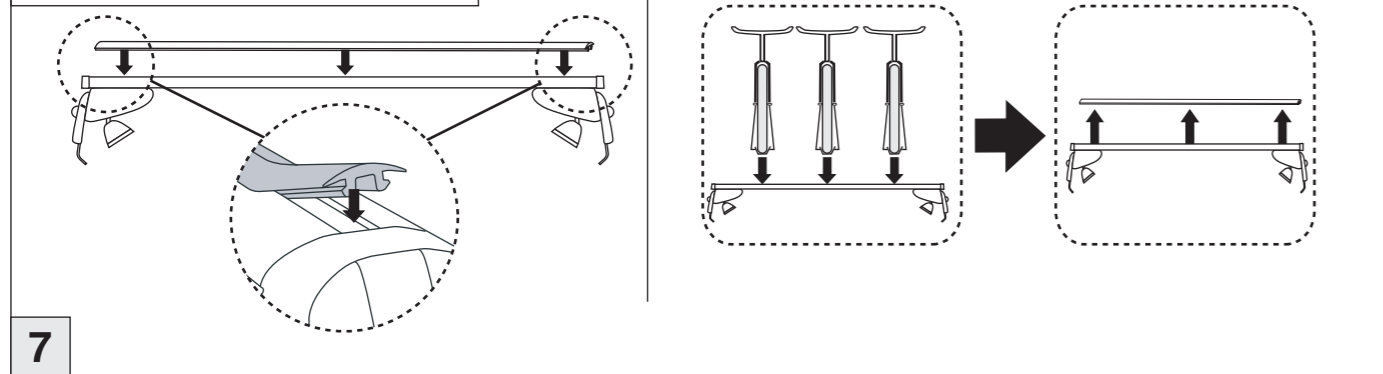

# Atera® SIGNO

Nissan  
Note 03/2006-

6

nur bei / only for Part-No.: 045 087

7

8