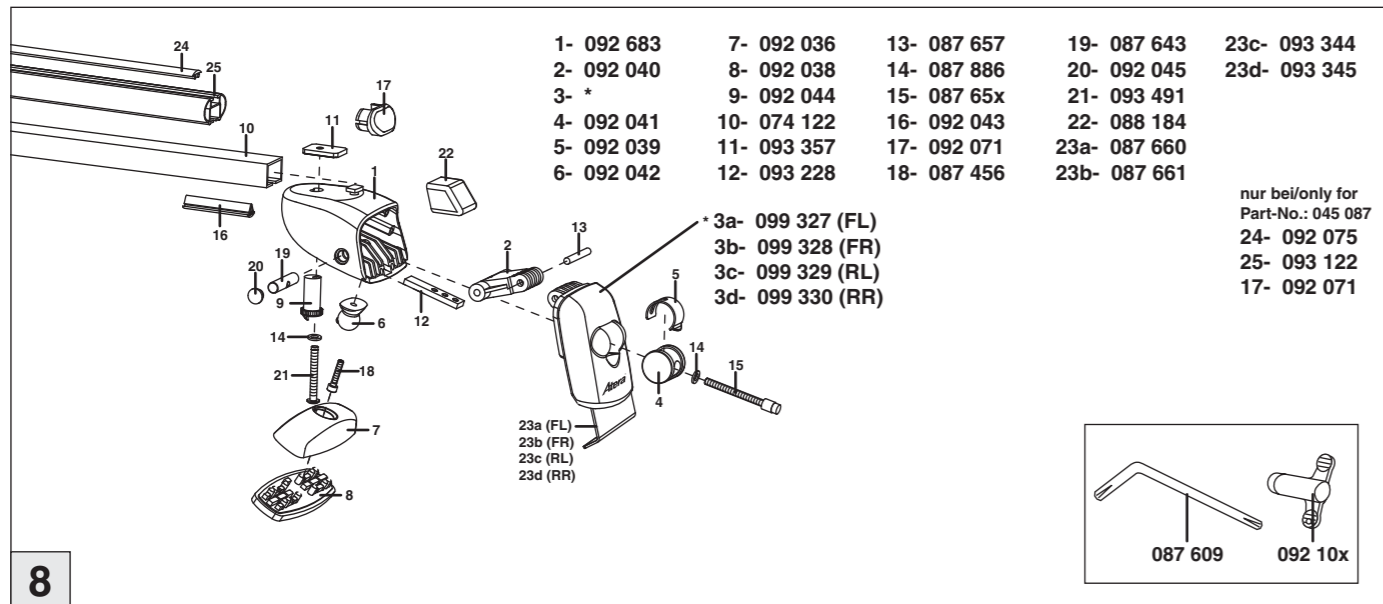

# Atera® SIGNO

Nissan  
Note 03/2006-

6

nur bei / only for Part-No.: 045 087

7

8

# Atera® SIGNO

Nissan  
Note 03/2006-

Part-No. : 044 087  
Part-No. : 045 087

**Atera®**  
MADE IN GERMANY

Atera GmbH  
Postfach 2240  
D-88192 Ravensburg  
Telefon 07 51 - 76 04-0  
Telefax 07 51 - 76 04-76  
E-Mail: info@atera.de