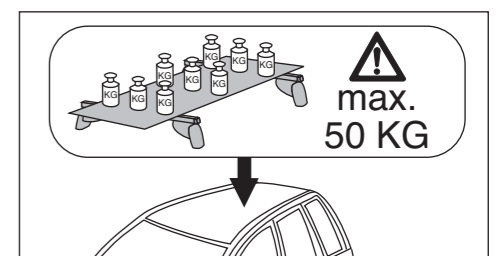

Atera® SIGNO

Nissan
Note 03/2006-

Part-No. : 044 087
Part-No. : 045 087

Atera®
MADE IN GERMANY

Atera GmbH
Postfach 2240
D-88192 Ravensburg
Telefon 07 51 - 76 04-0
Telefax 07 51 - 76 04-76
E-Mail: info@atera.de