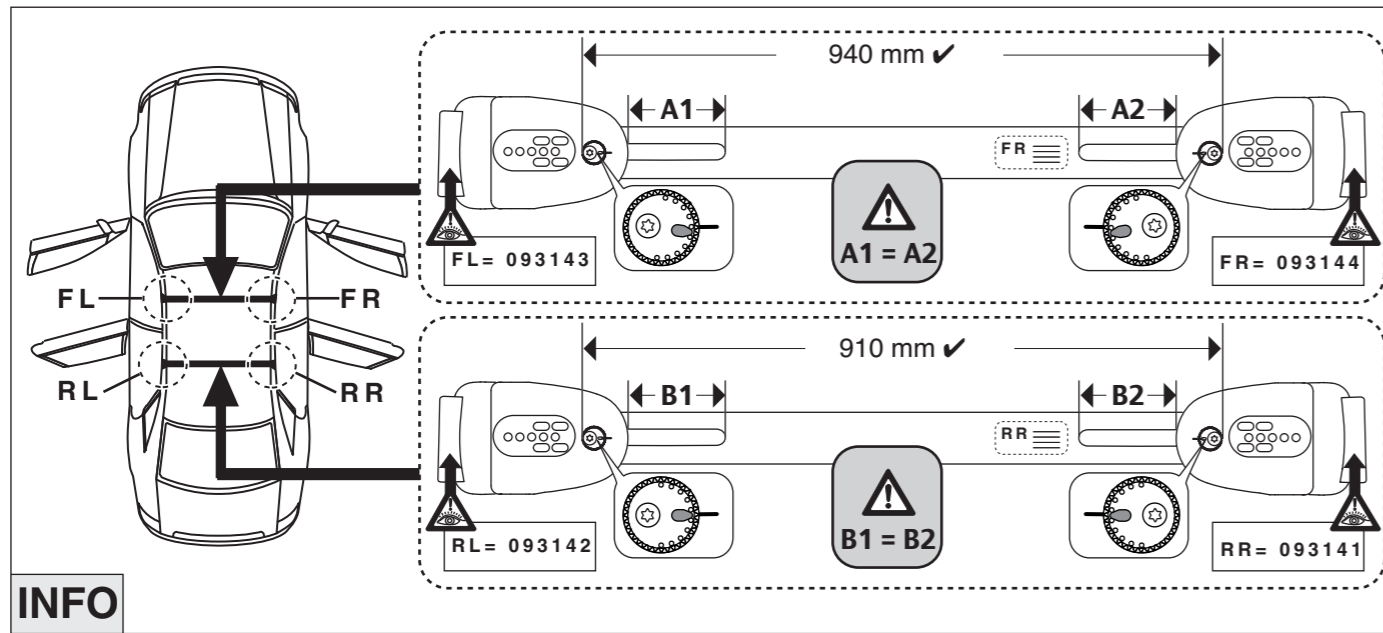

Atera SIGNO

Toyota
Aygo (5-türig/doors/portes)

07/2005-

6

nur bei / only for Part-No.: 045 074

7

8

Atera SIGNO

Toyota
Aygo 07/2005-
5-türig/doors/portes

Part-No. : 044 074
Part-No. : 045 074

Atera
MADE IN GERMANY

Atera GmbH
Im Herrach 1
D-88299 Leutkirch
Telefon 0 75 61 - 9 83 44-0
Telefax 0 75 61 - 9 83 44-76
E-Mail: info@atera.de

Atera SIGNO

Toyota
Aygo (5-türig/doors/portes)

07/2005-

Atera SIGNO

Toyota
Aygo (5-türig/doors/portes)

07/2005-