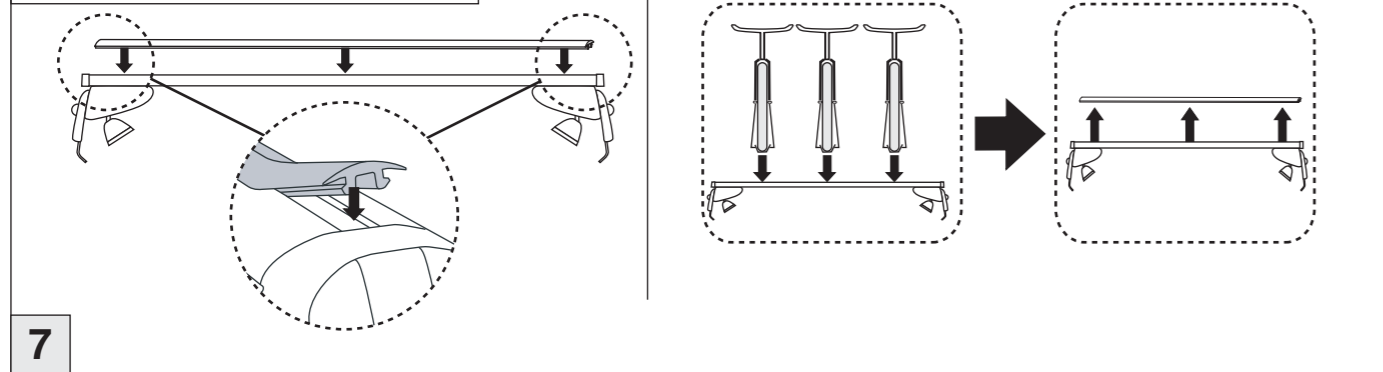

Atera SIGNO

Toyota
Aygo (5-türig/doors/portes)

07/2005-

6

nur bei / only for Part-No.: 045 074

7

8

Atera SIGNO

Toyota
Aygo 07/2005-
5-türig/doors/portes

Part-No. : 044 074
Part-No. : 045 074

Atera
MADE IN GERMANY

Atera GmbH
Im Herrach 1
D-88299 Leutkirch
Telefon 0 75 61 - 9 83 44-0
Telefax 0 75 61 - 9 83 44-76
E-Mail: info@atera.de