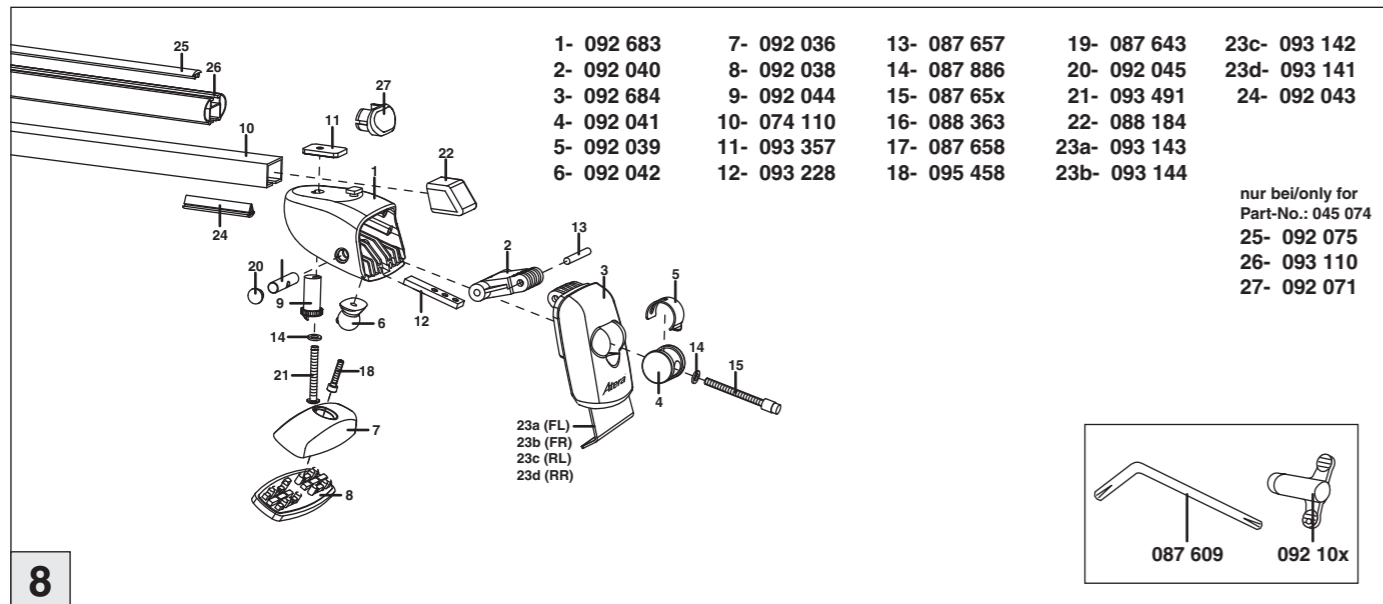

Atera SIGNO

Toyota
Aygo (5-türig/doors/portes)

07/2005-

6

nur bei / only for Part-No.: 045 074

7

8

Atera SIGNO

Toyota
Aygo 07/2005-
5-türig/doors/portes

Part-No. : 044 074
Part-No. : 045 074

Atera
MADE IN GERMANY

Atera GmbH
Im Herrach 1
D-88299 Leutkirch
Telefon 0 75 61 - 9 83 44-0
Telefax 0 75 61 - 9 83 44-76
E-Mail: info@atera.de

Atera SIGNO

Toyota
Aygo (5-türig/doors/portes)

07/2005-

Atera SIGNO

Toyota
Aygo (5-türig/doors/portes)

07/2005-