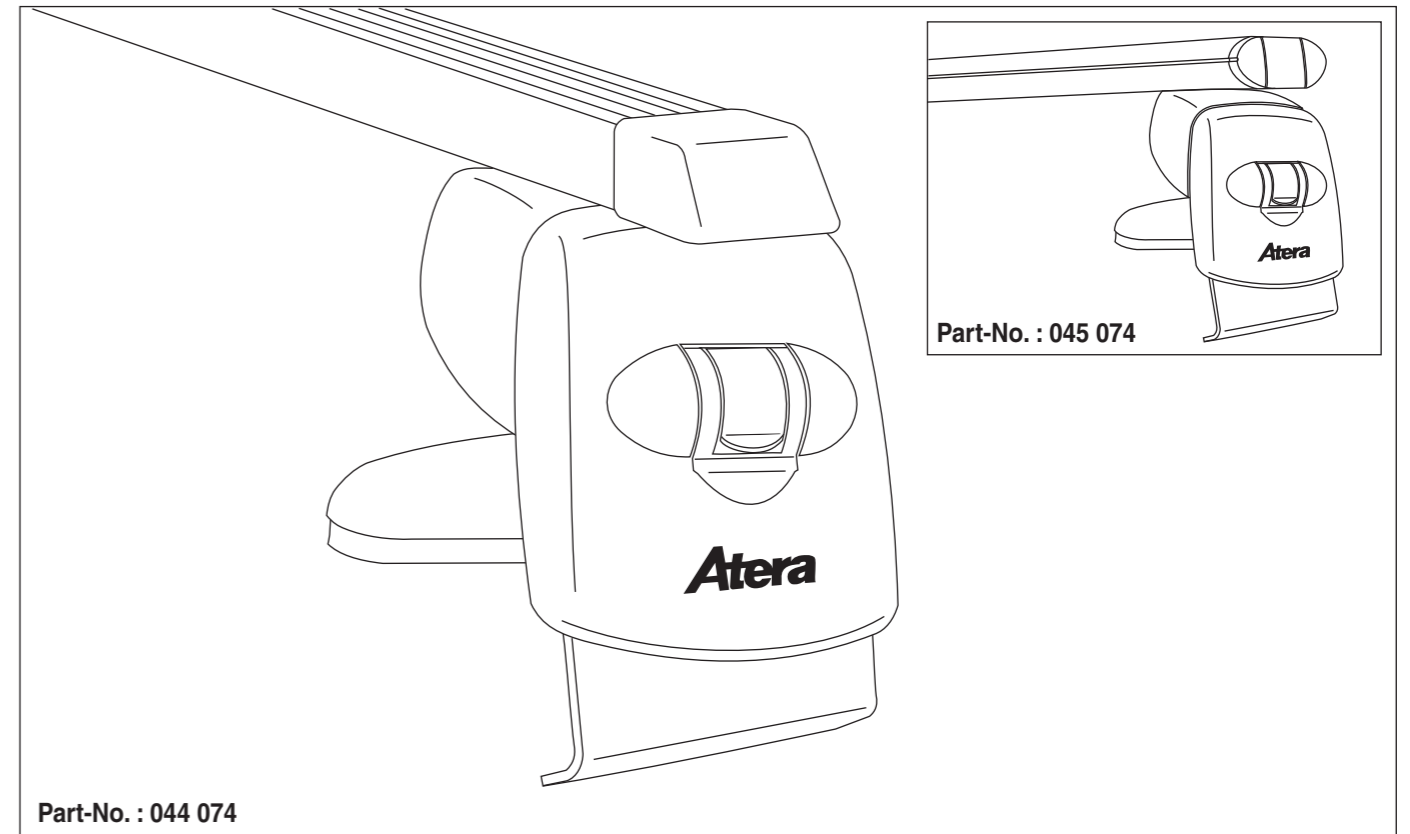

Atera SIGNO

Toyota
Aygo (5-türig/doors/portes)

07/2005-

6

nur bei / only for Part-No.: 045 074

7

8

Atera SIGNO

Toyota
Aygo 07/2005-
5-türig/doors/portes

Part-No. : 044 074
Part-No. : 045 074

Atera
MADE IN GERMANY

Atera GmbH
Im Herrach 1
D-88299 Leutkirch
Telefon 0 75 61 - 9 83 44-0
Telefax 0 75 61 - 9 83 44-76
E-Mail: info@atera.de

Atera SIGNO

Toyota
Aygo (5-türig/doors/portes)

07/2005-

Atera SIGNO

Toyota
Aygo (5-türig/doors/portes)

07/2005-