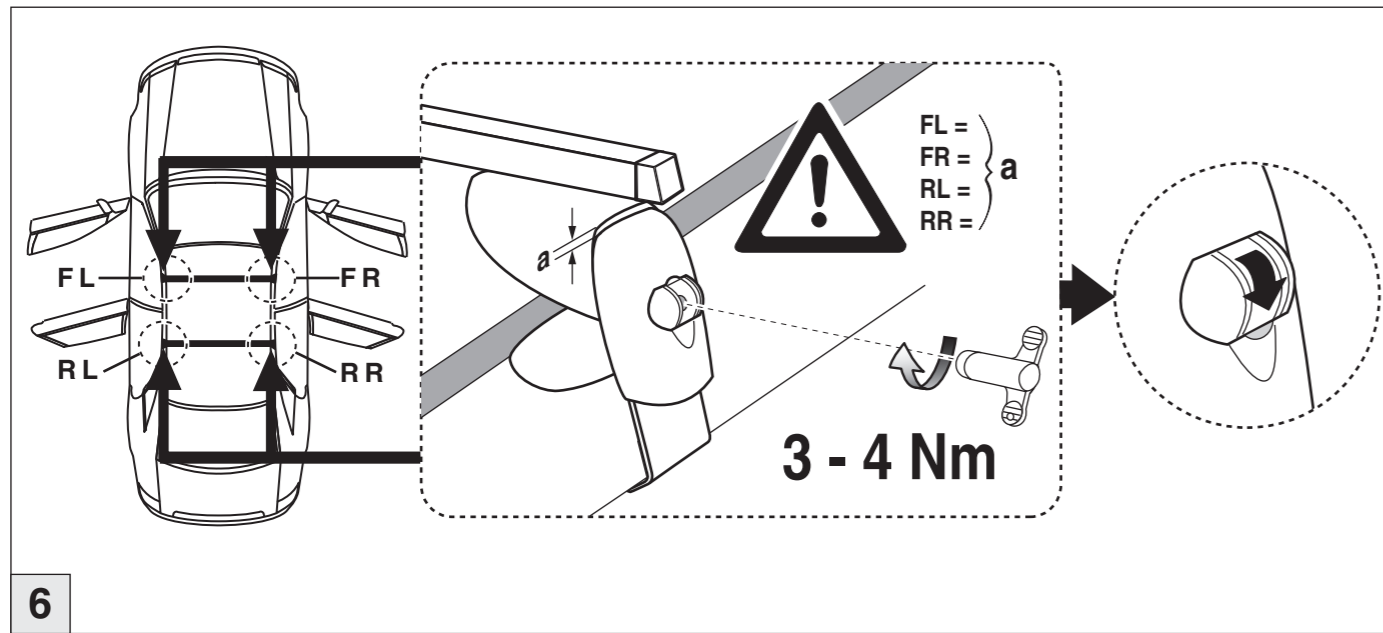

Atera SIGNO

Toyota
Aygo (5-türig/doors/portes)

07/2005-

6

nur bei / only for Part-No.: 045 074

7

8

Atera SIGNO

Toyota
Aygo 07/2005-
5-türig/doors/portes

Part-No. : 044 074
Part-No. : 045 074

Atera
MADE IN GERMANY

Atera GmbH
Im Herrach 1
D-88299 Leutkirch
Telefon 0 75 61 - 9 83 44-0
Telefax 0 75 61 - 9 83 44-76
E-Mail: info@atera.de