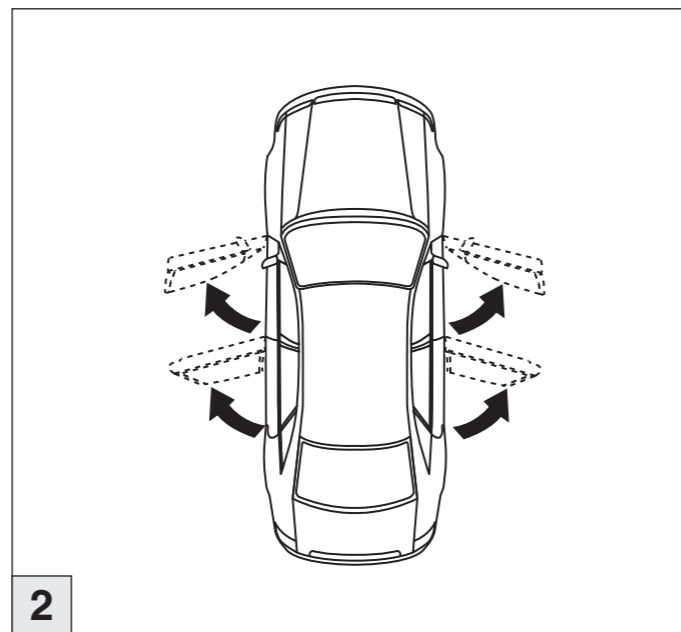

Atera SIGNO

Toyota
Aygo (5-türig/doors/portes)

07/2005-