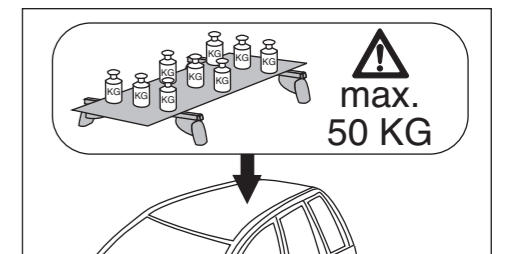

Atera SIGNO

Toyota
Aygo 07/2005-
5-türig/doors/portes

Part-No. : 044 074
Part-No. : 045 074

Atera
MADE IN GERMANY

Atera GmbH
Im Herrach 1
D-88299 Leutkirch
Telefon 0 75 61 - 9 83 44-0
Telefax 0 75 61 - 9 83 44-76
E-Mail: info@atera.de