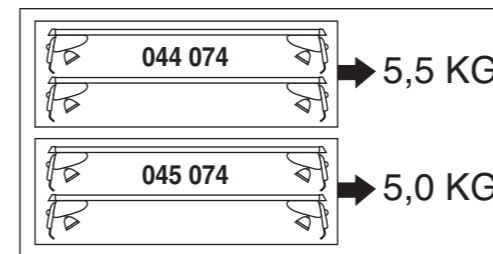

Atera SIGNO

Toyota
Aygo (5-türig/doors/portes)

07/2005-

6

nur bei / only for Part-No.: 045 074

7

8

Atera SIGNO

Toyota
Aygo 07/2005-
5-türig/doors/portes

Part-No. : 044 074
Part-No. : 045 074

Atera
MADE IN GERMANY

Atera GmbH
Im Herrach 1
D-88299 Leutkirch
Telefon 0 75 61 - 9 83 44-0
Telefax 0 75 61 - 9 83 44-76
E-Mail: info@atera.de