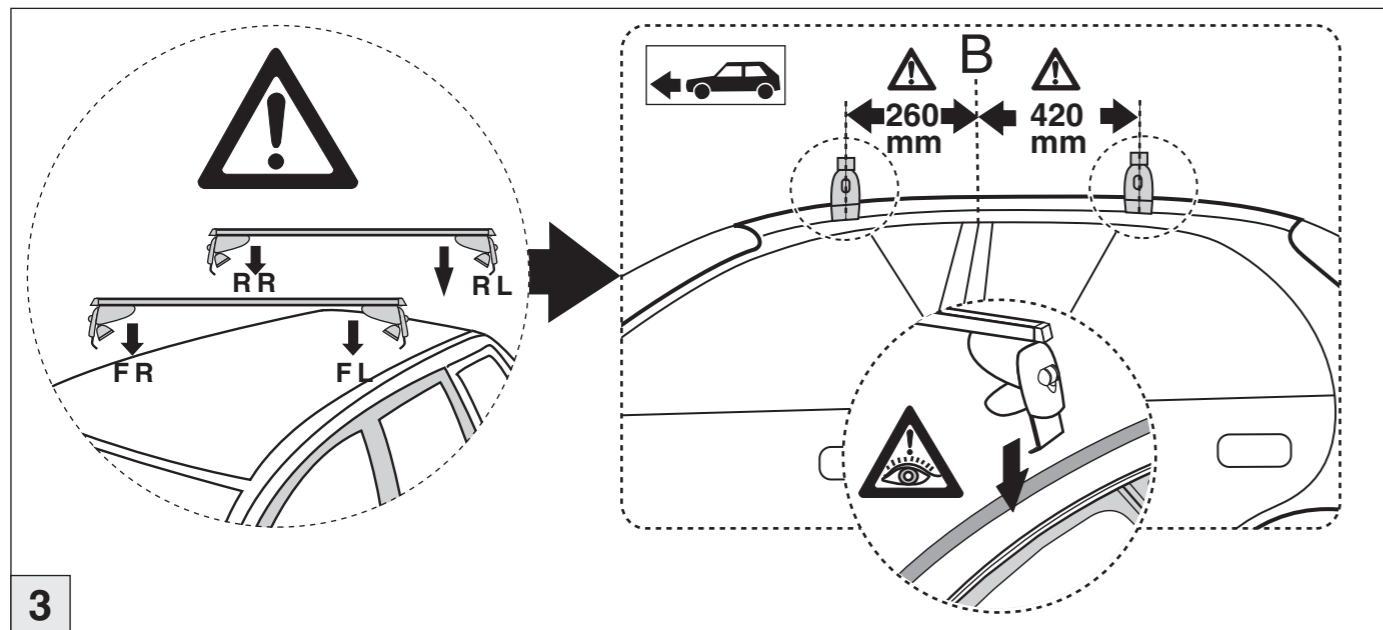

Atera SIGNO

Toyota
Aygo (5-türig/doors/portes)

07/2005-