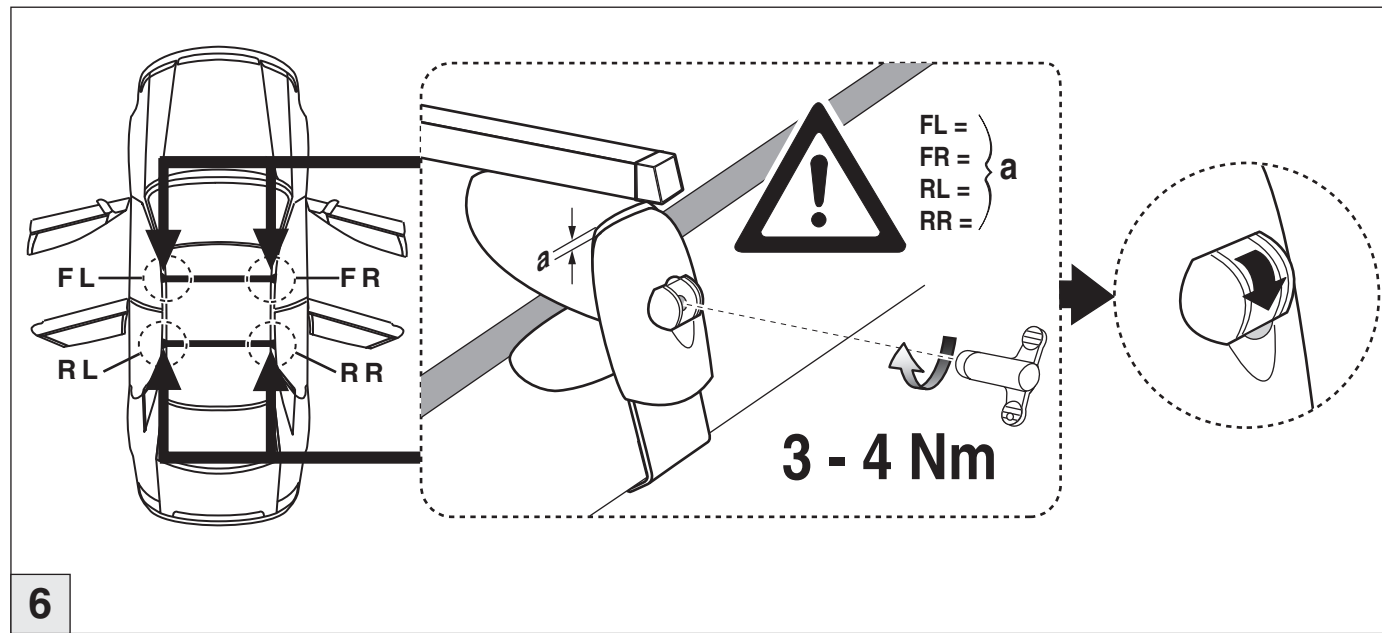

Atera® SIGNO

Mitsubishi
Grandis 2004-