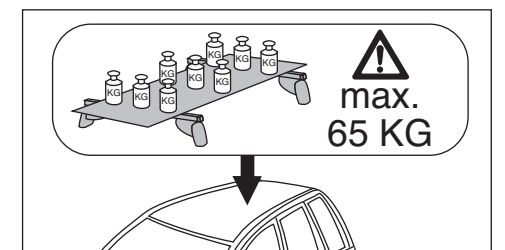

# Atera® SIGNO

Mitsubishi  
Grandis

2004-

Part-No. : 044 063  
Part-No. : 045 063

Part-No. : 044 063