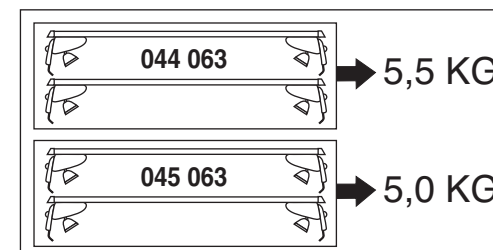

# Atera® SIGNO

Mitsubishi  
Grandis

2004-

Part-No. : 044 063  
Part-No. : 045 063

Part-No. : 044 063