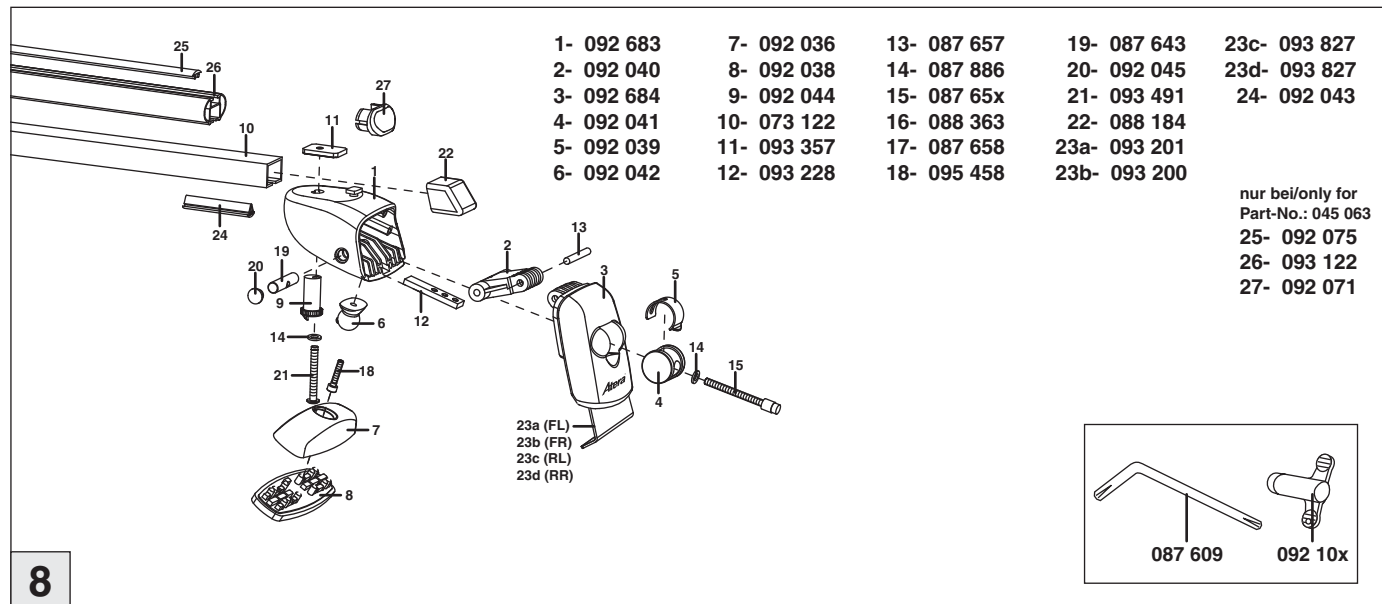

# Atera® SIGNO

Mitsubishi  
Grandis 2004-

6

nur bei / only for Part-No.: 045 063

7

8

**Atera®**  
MADE IN GERMANY

Atera GmbH  
Im Herrach 1  
D-88299 Leutkirch  
Telefon 0 75 61 - 9 83 44-0  
Telefax 0 75 61 - 9 83 44-76  
E-Mail: info@atera.de

# Atera® SIGNO

Mitsubishi  
Grandis

2004-

Part-No. : 044 063  
Part-No. : 045 063

Part-No. : 044 063