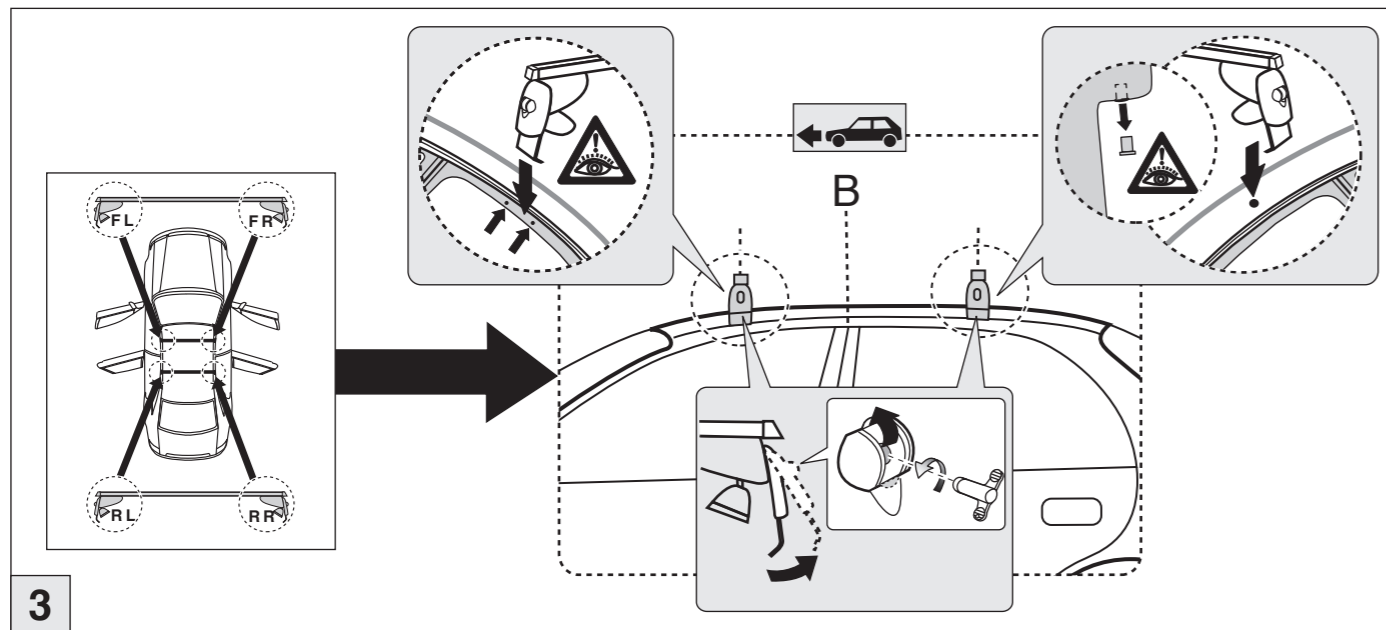

Atera SIGNO

VW
Jetta 01/2011-

Part-No. : 044 257
Part-No. : 045 257

Atera SIGNO

VW
Jetta 01/2011-

INFO

1

2