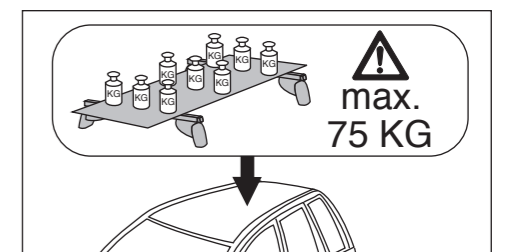

Atera SIGNO

VW
Jetta 01/2011-

Part-No. : 044 257
Part-No. : 045 257

Atera SIGNO

VW
Jetta 01/2011-

INFO

1

2