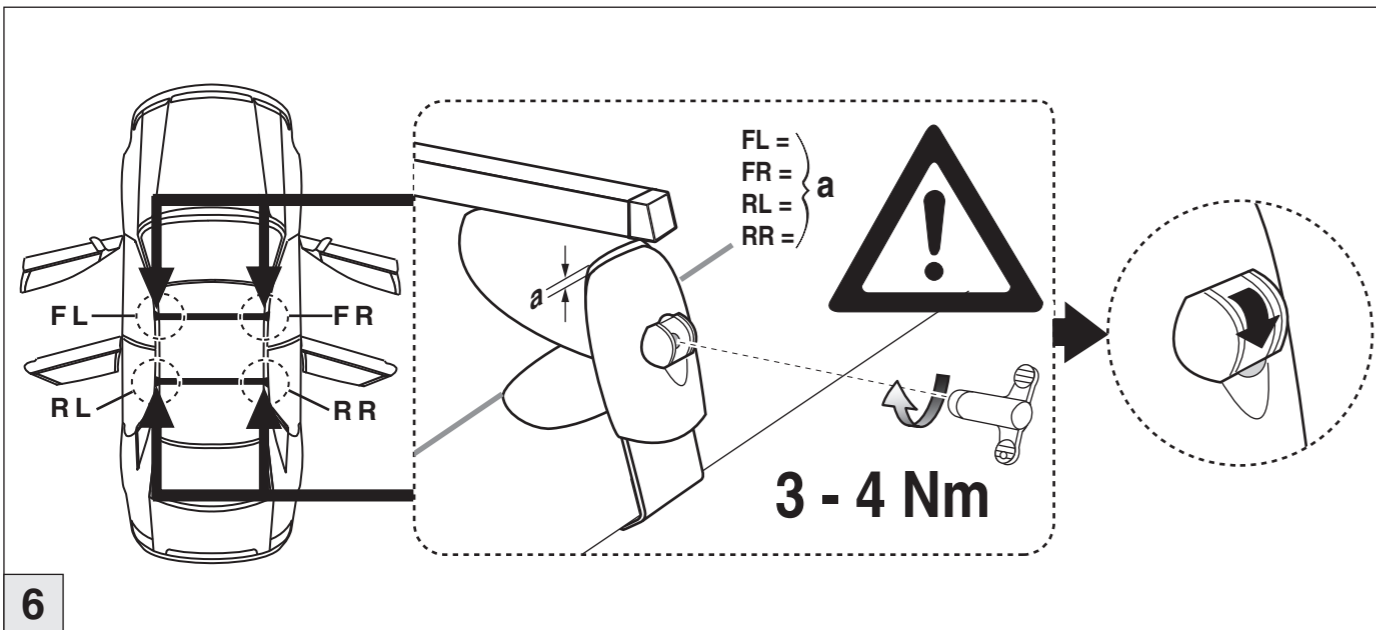

Atera SIGNO

VW
Jetta 01/2011-