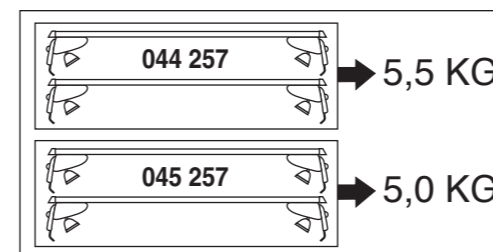

Atera SIGNO

VW
Jetta 01/2011-

6

nur bei / only for Part-No.: 045 257

7

8

Atera
MADE IN GERMANY

Atera GmbH
Im Herrach 1
D-88299 Leutkirch
Servicetelefon: 0180-50 000 89
(14 ct/Min. aus dem dt. Festnetz)
E-Mail: info@atera.de

Atera SIGNO

VW
Jetta 01/2011-

Part-No. : 044 257
Part-No. : 045 257

Atera SIGNO

VW
Jetta 01/2011-

INFO

1

2