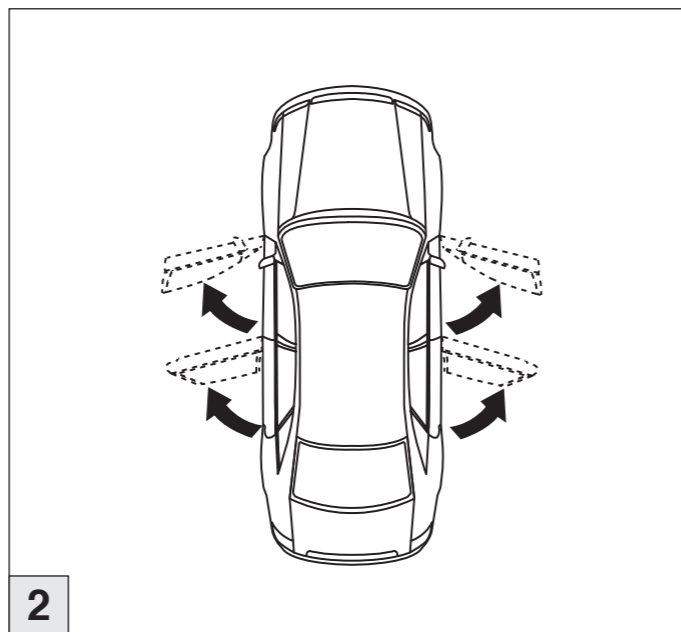

Atera SIGNO

VW
Jetta 01/2011-

Part-No. : 044 257
Part-No. : 045 257

Atera SIGNO

VW
Jetta 01/2011-

INFO

1

2