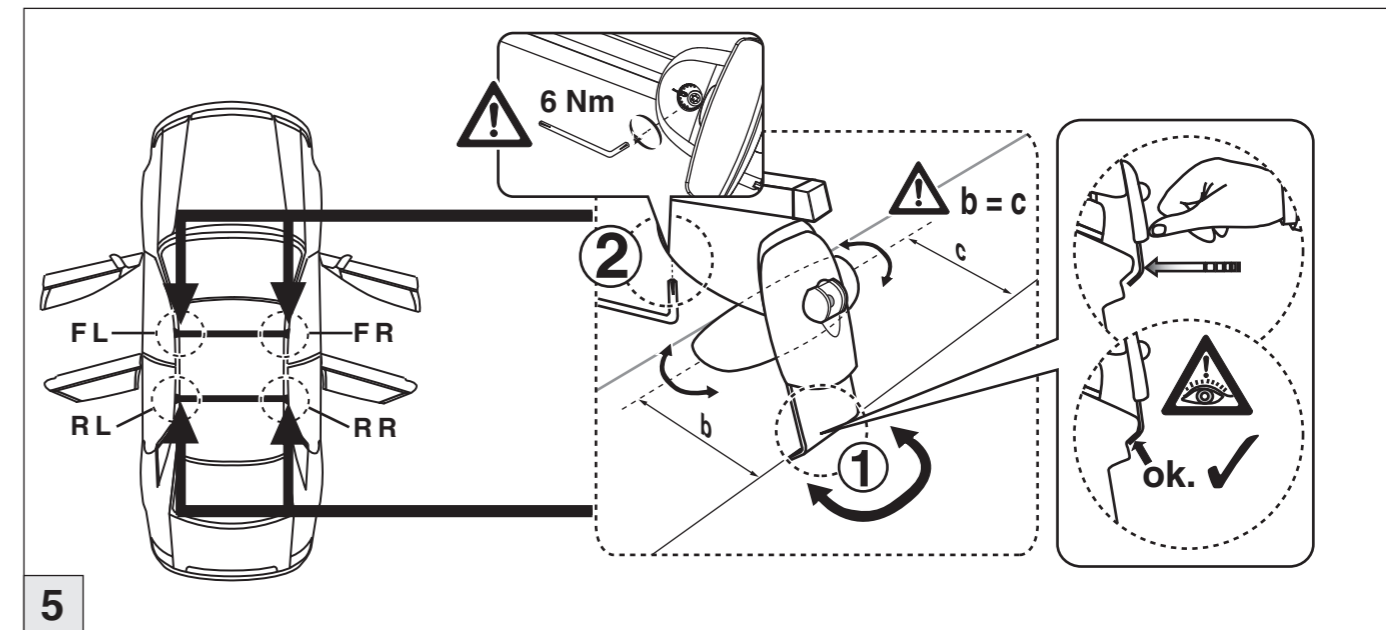

Atera SIGNO

VW
Jetta 01/2011-

INFO

1

2

3

Atera SIGNO

VW
Jetta 01/2011-

4

5