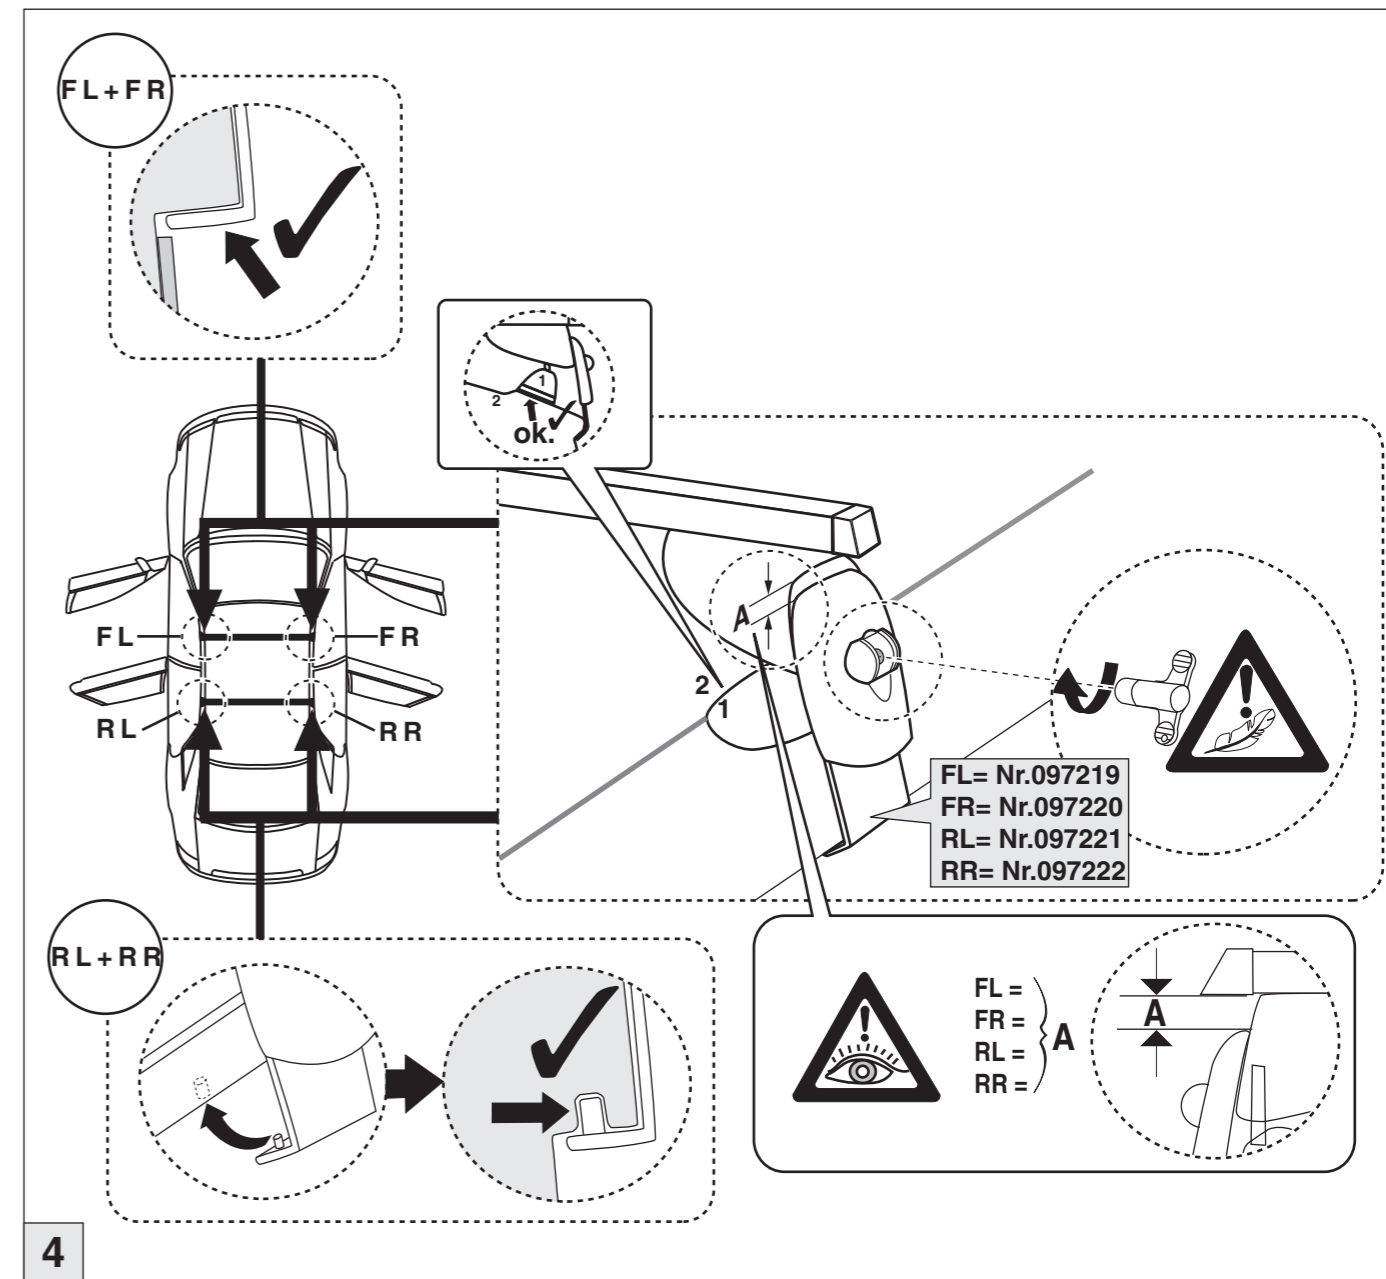

Atera SIGNO

VW
Jetta 01/2011-

4