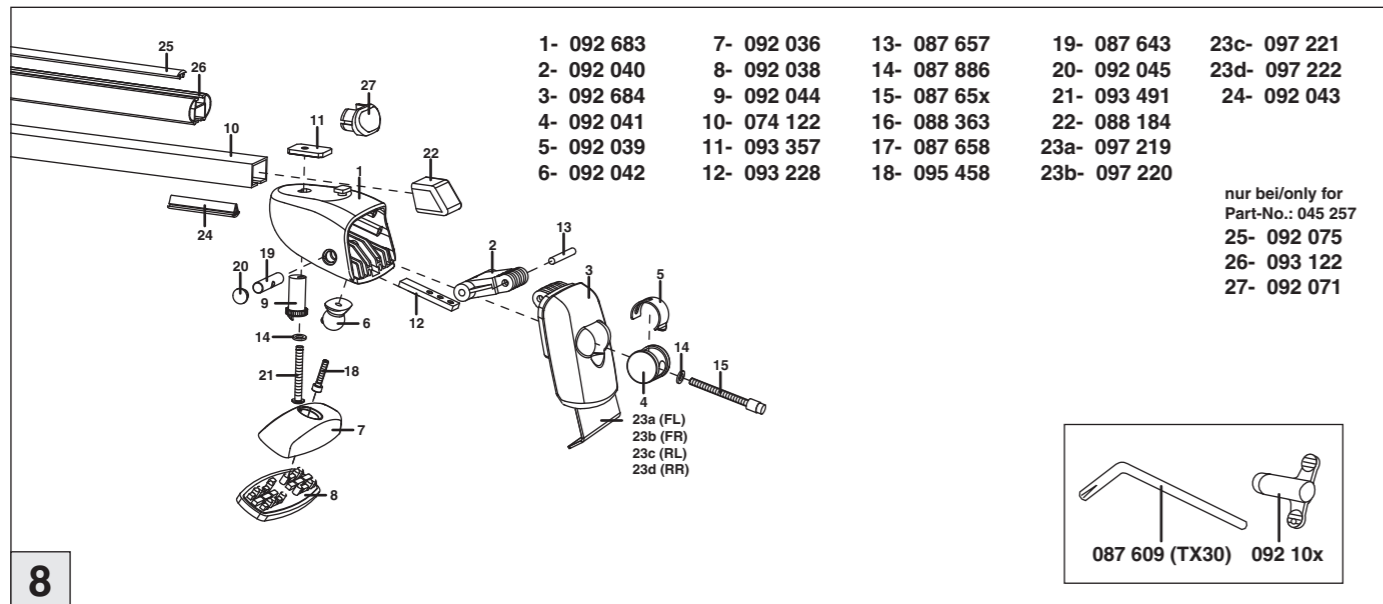

Atera SIGNO

VW
Jetta 01/2011-

6

nur bei / only for Part-No.: 045 257

7

8

Atera
MADE IN GERMANY

Atera GmbH
Im Herrach 1
D-88299 Leutkirch
Servicetelefon: 0180-50 000 89
(14 ct/Min. aus dem dt. Festnetz)
E-Mail: info@atera.de

Atera SIGNO

VW
Jetta 01/2011-

Part-No. : 044 257
Part-No. : 045 257

Atera SIGNO

VW
Jetta 01/2011-

INFO

1

2