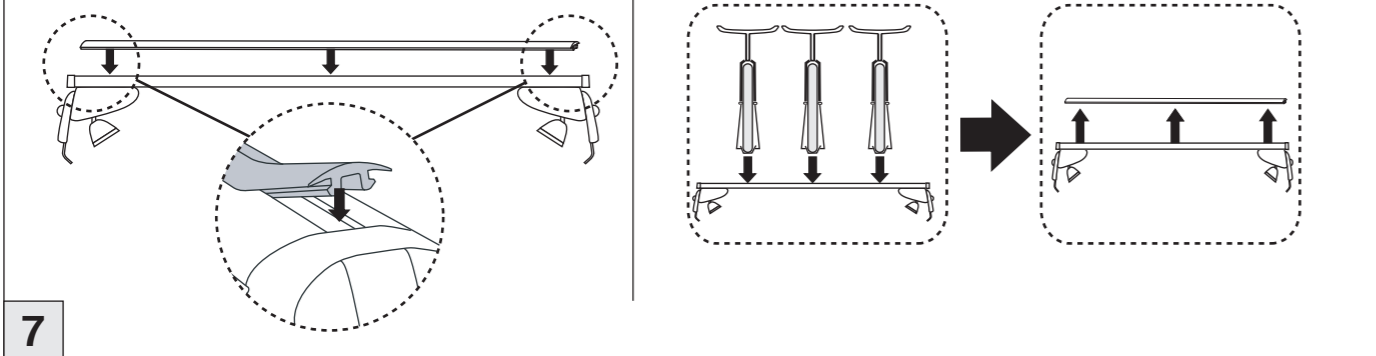

6

nur bei / only for Part-No.: 045 257

7