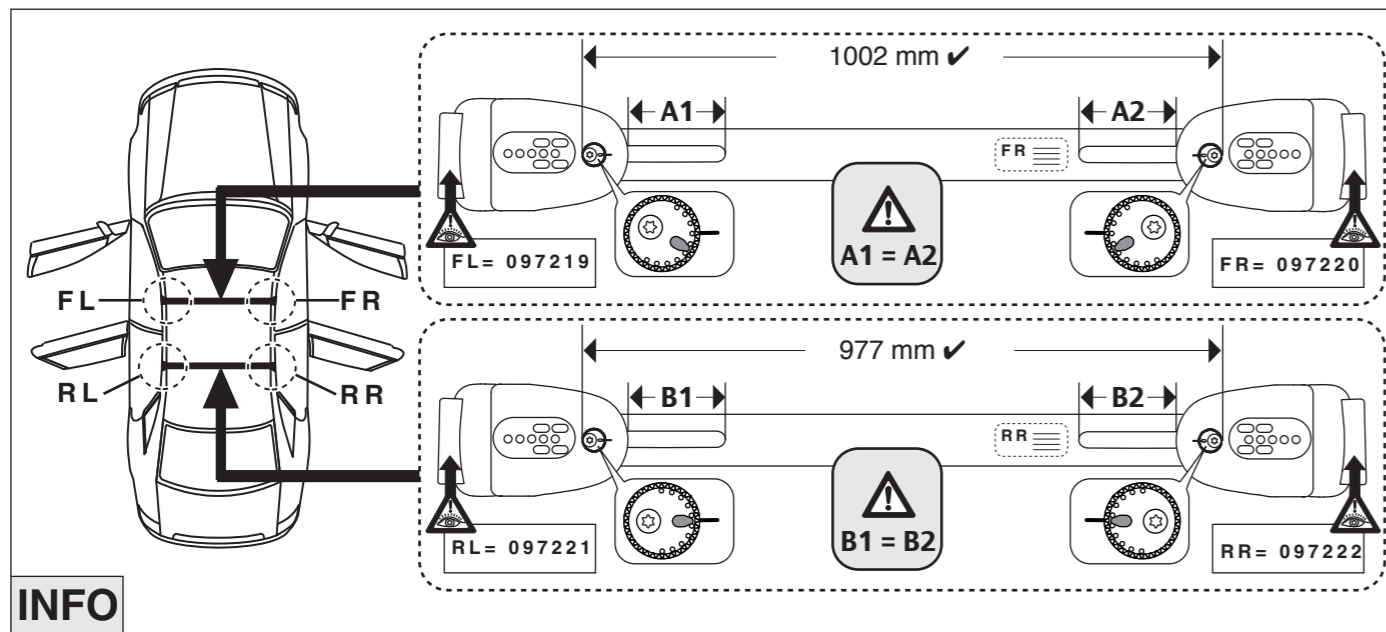

Atera SIGNO

VW
Jetta 01/2011-

Part-No. : 044 257
Part-No. : 045 257

Atera SIGNO

VW
Jetta 01/2011-

INFO

1

2