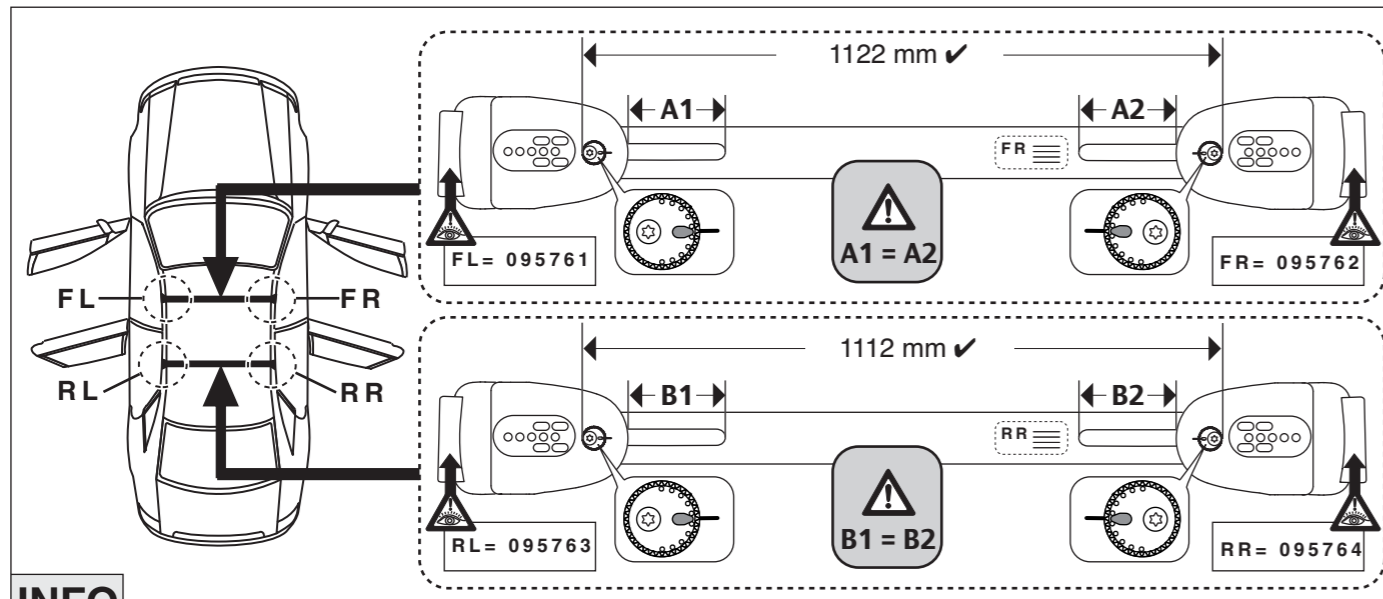

Atera® SIGNO

Toyota
Verso 04/2009-

6

nur bei / only for Part-No.: 045 226

7

8

Atera® SIGNO

Toyota
Verso 04/2009-

Part-No. : 044 226
Part-No. : 045 226

Atera®
MADE IN GERMANY

Atera GmbH
Postfach 2240
D-88192 Ravensburg
Telefon 07 51 - 76 04-0
Telefax 07 51 - 76 04-76
E-Mail: info@atera.de

Atera® SIGNO

Toyota
Verso 04/2009–