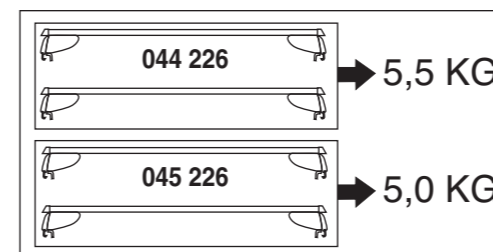

Atera® SIGNO

Toyota
Verso 04/2009-

Part-No. : 044 226
Part-No. : 045 226

Atera®
MADE IN GERMANY

Atera GmbH
Postfach 2240
D-88192 Ravensburg
Telefon 07 51 - 76 04-0
Telefax 07 51 - 76 04-76
E-Mail: info@atera.de