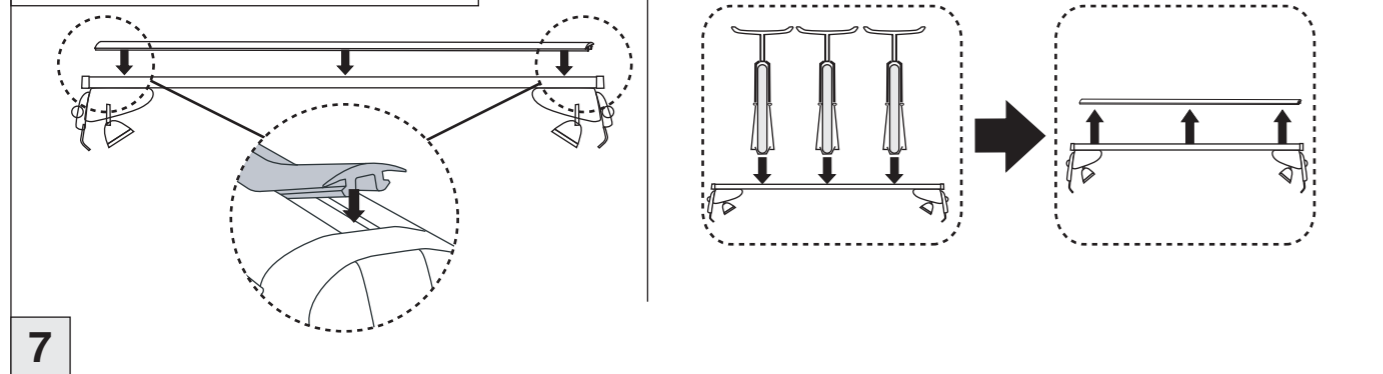

Atera® SIGNO

Toyota
Verso 04/2009-

6

nur bei / only for Part-No.: 045 226

7

8

Atera® SIGNO

Toyota
Verso 04/2009-