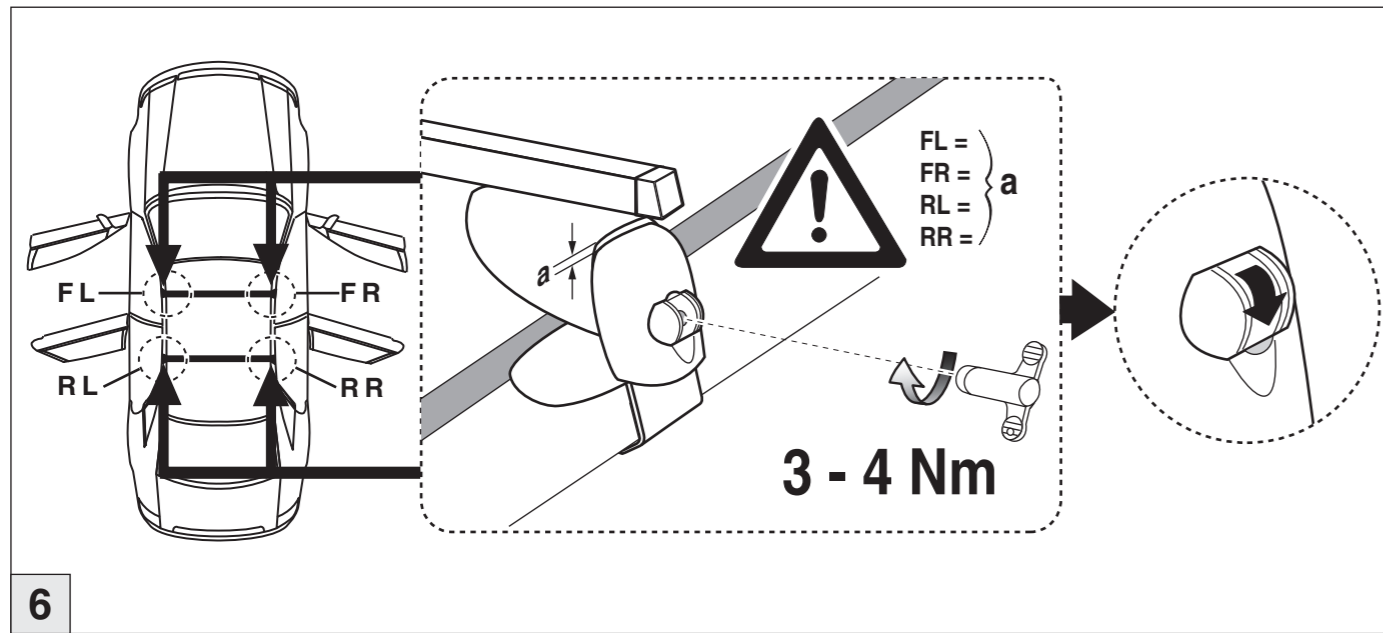

Atera® SIGNO

Toyota
Verso 04/2009-

6

nur bei / only for Part-No.: 045 226

7

8

Atera® SIGNO

Toyota
Verso 04/2009-

Part-No. : 044 226
Part-No. : 045 226

Atera®
MADE IN GERMANY

Atera GmbH
Postfach 2240
D-88192 Ravensburg
Telefon 07 51 - 76 04-0
Telefax 07 51 - 76 04-76
E-Mail: info@atera.de

Atera® SIGNO

Toyota
Verso 04/2009–