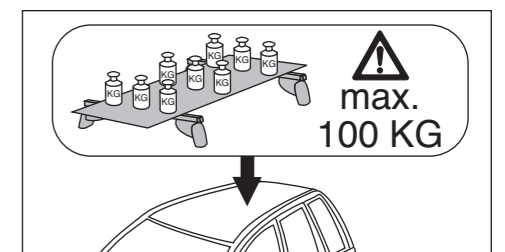

Atera® SIGNO

Toyota
Verso 04/2009-

Part-No. : 044 226
Part-No. : 045 226

Atera®
MADE IN GERMANY

Atera GmbH
Postfach 2240
D-88192 Ravensburg
Telefon 07 51 - 76 04-0
Telefax 07 51 - 76 04-76
E-Mail: info@atera.de