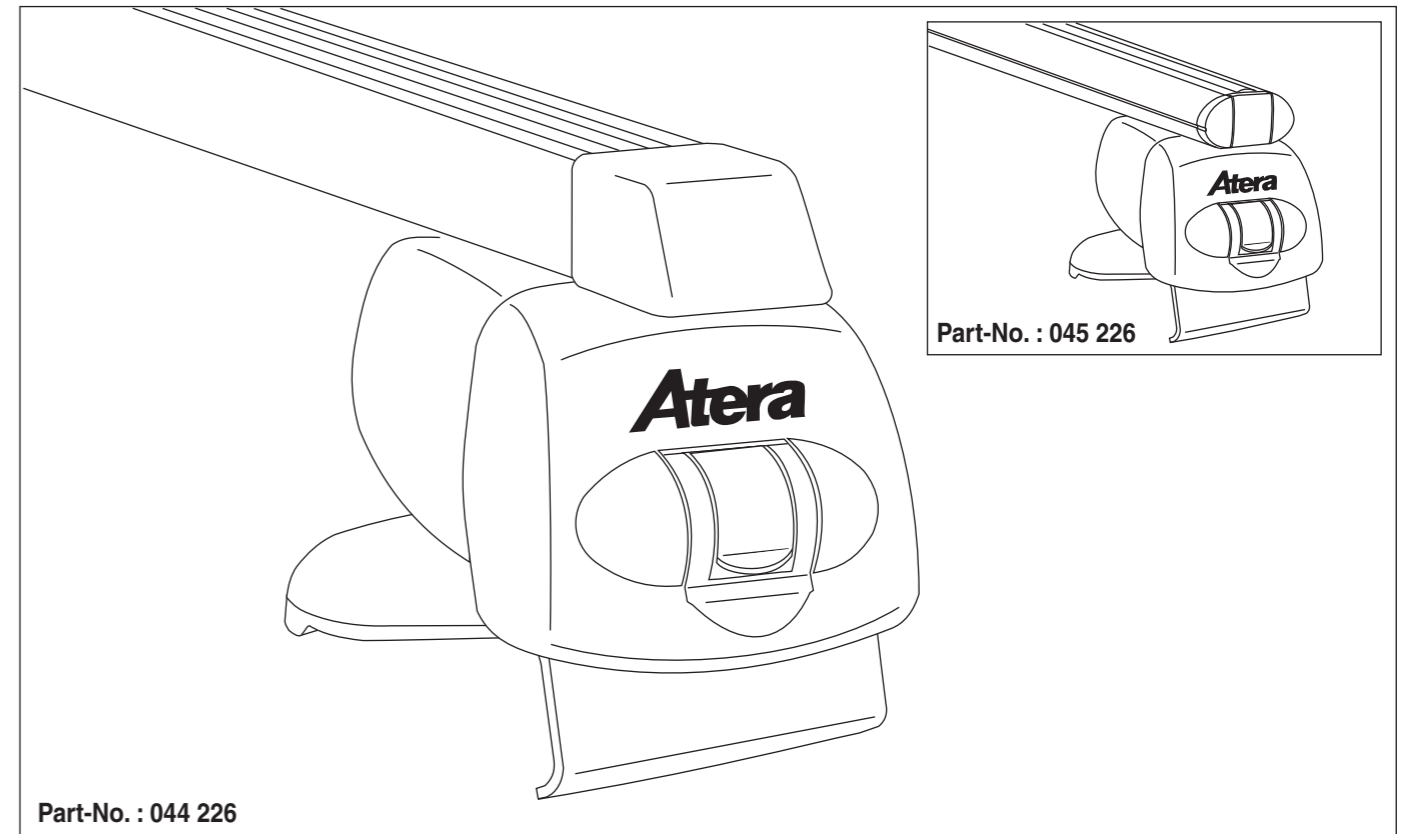

Atera® SIGNO

Toyota
Verso 04/2009-

6

nur bei / only for Part-No.: 045 226

7

8

Atera® SIGNO

Toyota
Verso 04/2009-

Part-No. : 044 226
Part-No. : 045 226

Atera®
MADE IN GERMANY

Atera GmbH
Postfach 2240
D-88192 Ravensburg
Telefon 07 51 - 76 04-0
Telefax 07 51 - 76 04-76
E-Mail: info@atera.de

Atera® SIGNO

Toyota
Verso 04/2009–