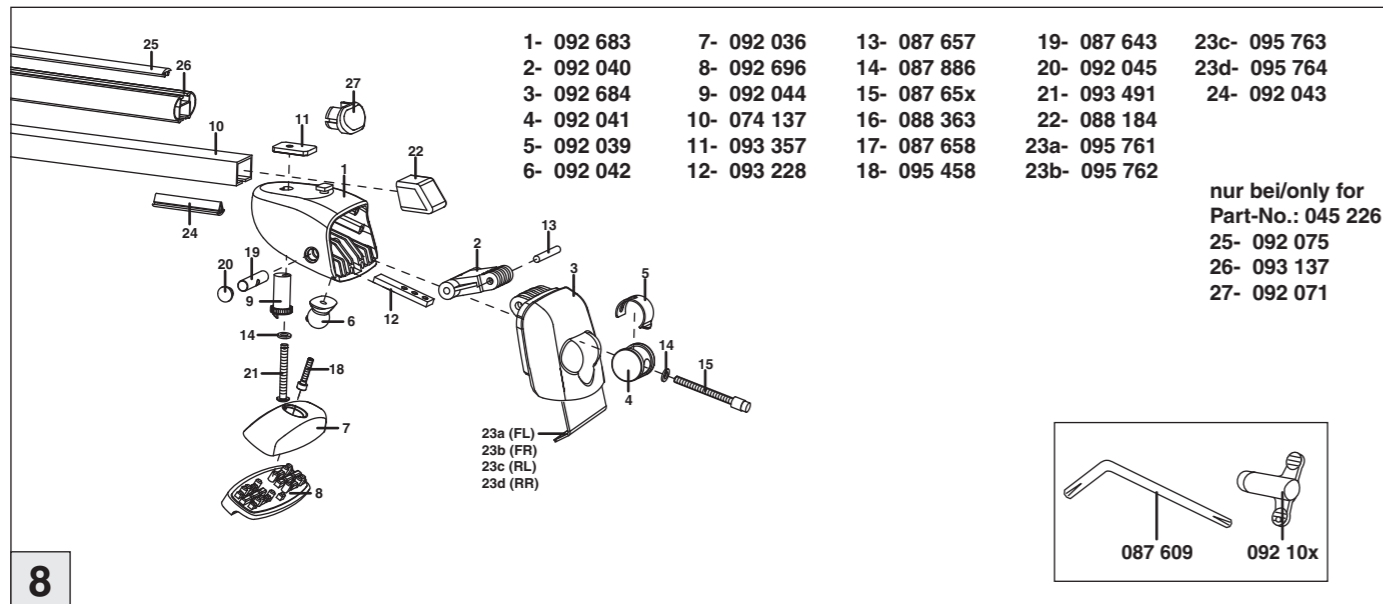

Atera® SIGNO

Toyota
Verso 04/2009-

6

nur bei / only for Part-No.: 045 226

7

8

Atera® SIGNO

Toyota
Verso 04/2009-

Part-No. : 044 226
Part-No. : 045 226

Atera®
MADE IN GERMANY

Atera GmbH
Postfach 2240
D-88192 Ravensburg
Telefon 07 51 - 76 04-0
Telefax 07 51 - 76 04-76
E-Mail: info@atera.de

Atera® SIGNO

Toyota
Verso 04/2009–