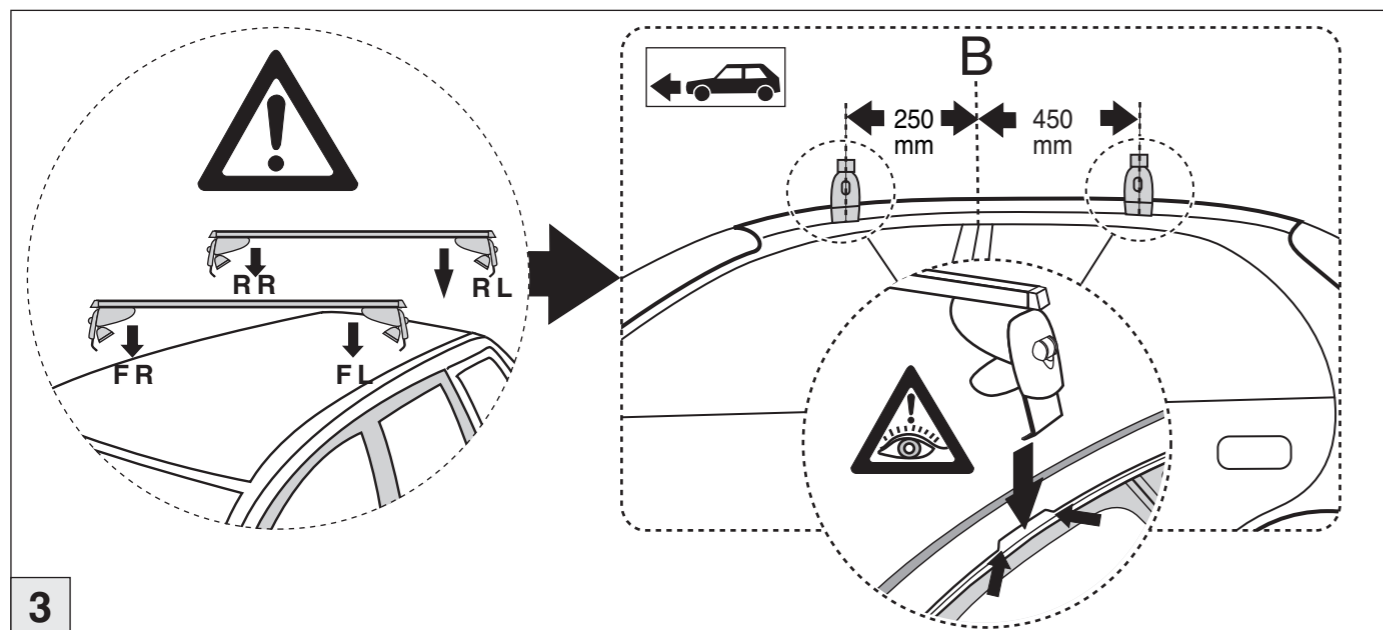

Atera® SIGNO

Toyota
Verso 04/2009–

INFO

Atera® SIGNO

Toyota
Verso 04/2009–