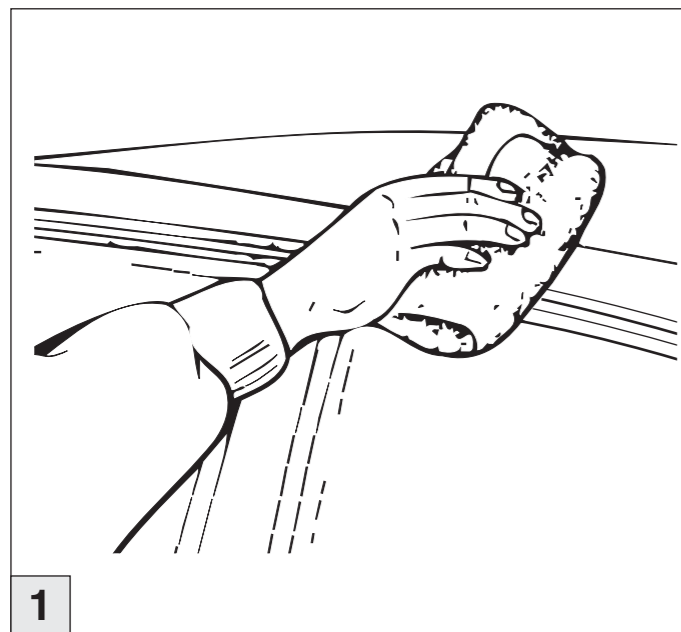

Atera® SIGNO

Toyota
Verso 04/2009–

INFO

Atera® SIGNO

Toyota
Verso 04/2009–