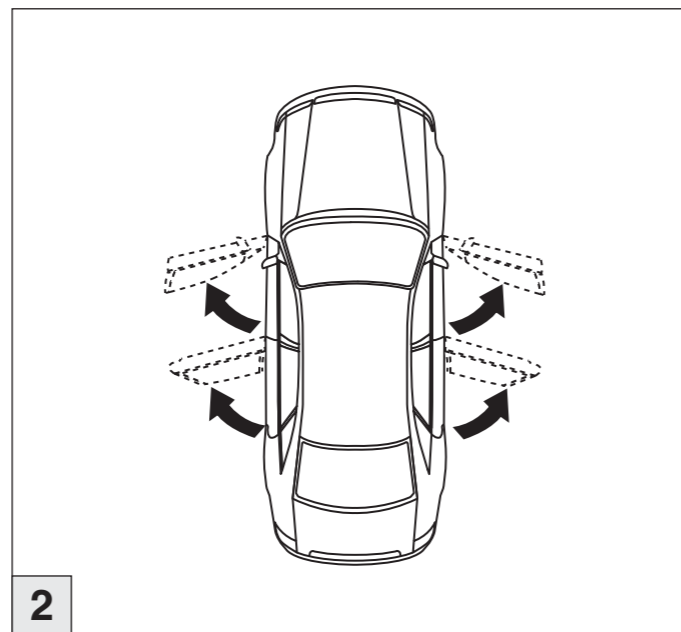

Atera® SIGNO

Toyota
Verso 04/2009–

INFO

Atera® SIGNO

Toyota
Verso 04/2009–