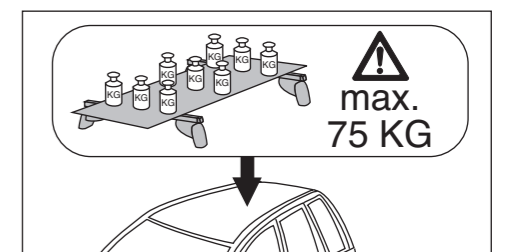

Atera® SIGNO

Seat
Ibiza 07/2008–
(5-türig/doors/portes)

Part-No. : 044 217
Part-No. : 045 217

Atera®
MADE IN GERMANY

Atera GmbH
Postfach 2240
D-88192 Ravensburg
Telefon 07 51 - 76 04-0
Telefax 07 51 - 76 04-76
E-Mail: info@atera.de