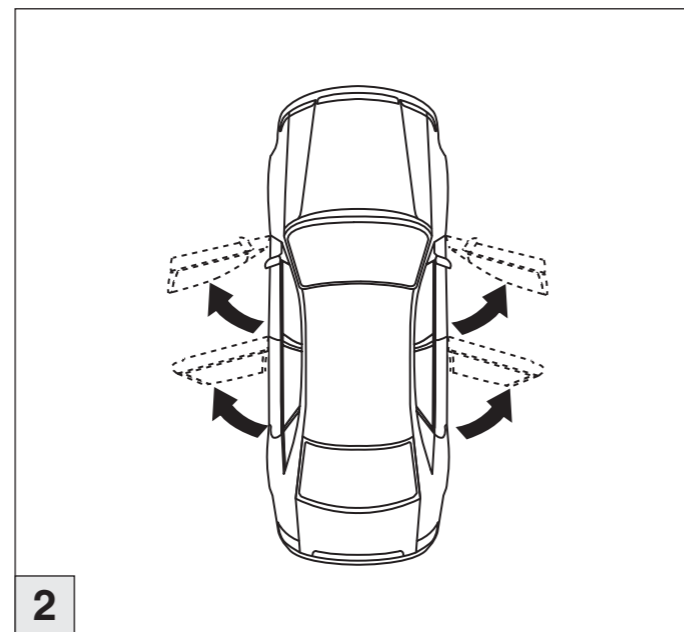

Atera® SIGNO

Seat Ibiza 7/2008-
5-türig/doors/portes

INFO

Atera® SIGNO

Seat Ibiza 7/2008-
5-türig/doors/portes