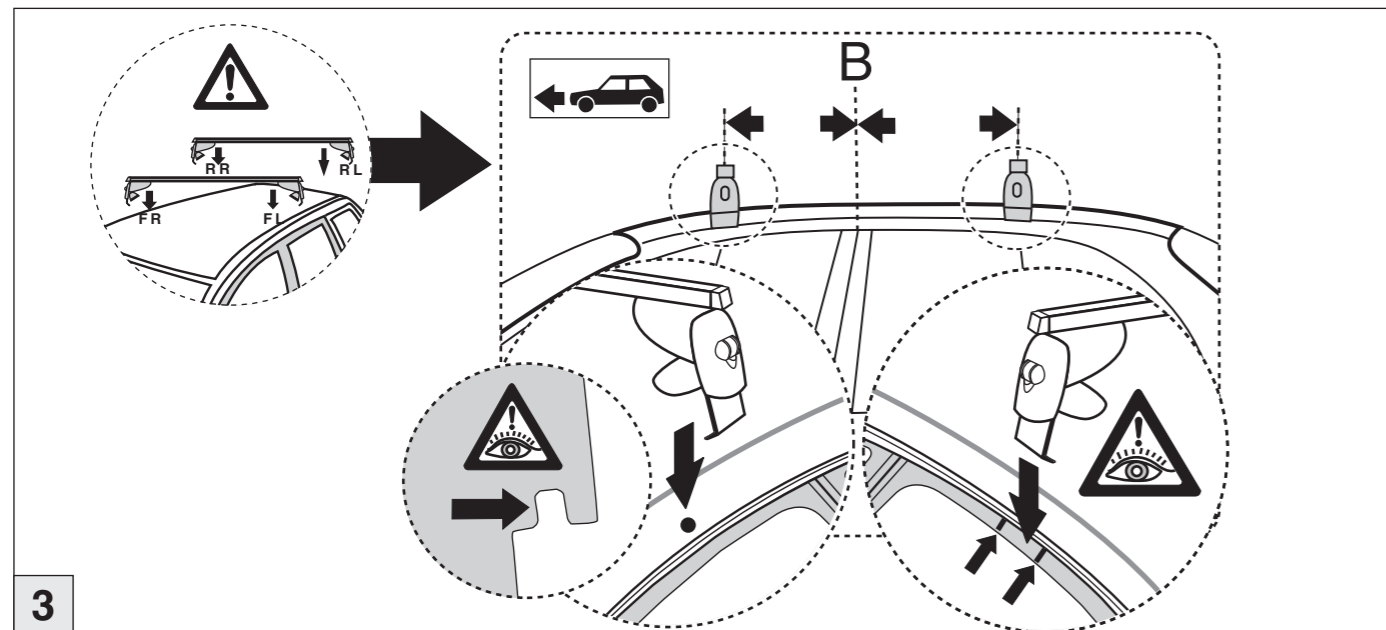

Atera® SIGNO

Seat Ibiza 7/2008-
5-türig/doors/portes

INFO

Atera® SIGNO

Seat Ibiza 7/2008-
5-türig/doors/portes