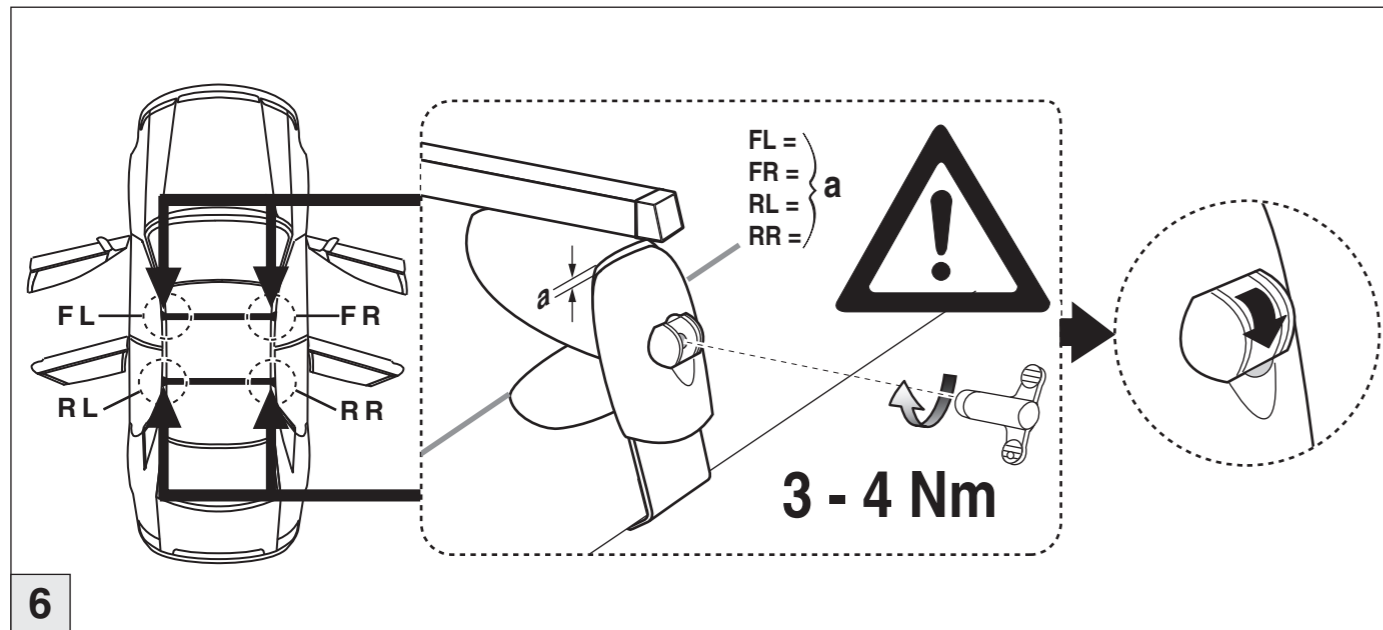

# Atera® SIGNO

Seat Ibiza 7/2008–  
5-türig/doors/portes

6

nur bei / only for Part-No.: 045 217

7

8

# Atera® SIGNO

Seat  
Ibiza 07/2008–  
(5-türig/doors/portes)

Part-No. : 044 217  
Part-No. : 045 217

**Atera®**  
MADE IN GERMANY

Atera GmbH  
Postfach 2240  
D-88192 Ravensburg  
Telefon 07 51 - 76 04-0  
Telefax 07 51 - 76 04-76  
E-Mail: info@atera.de