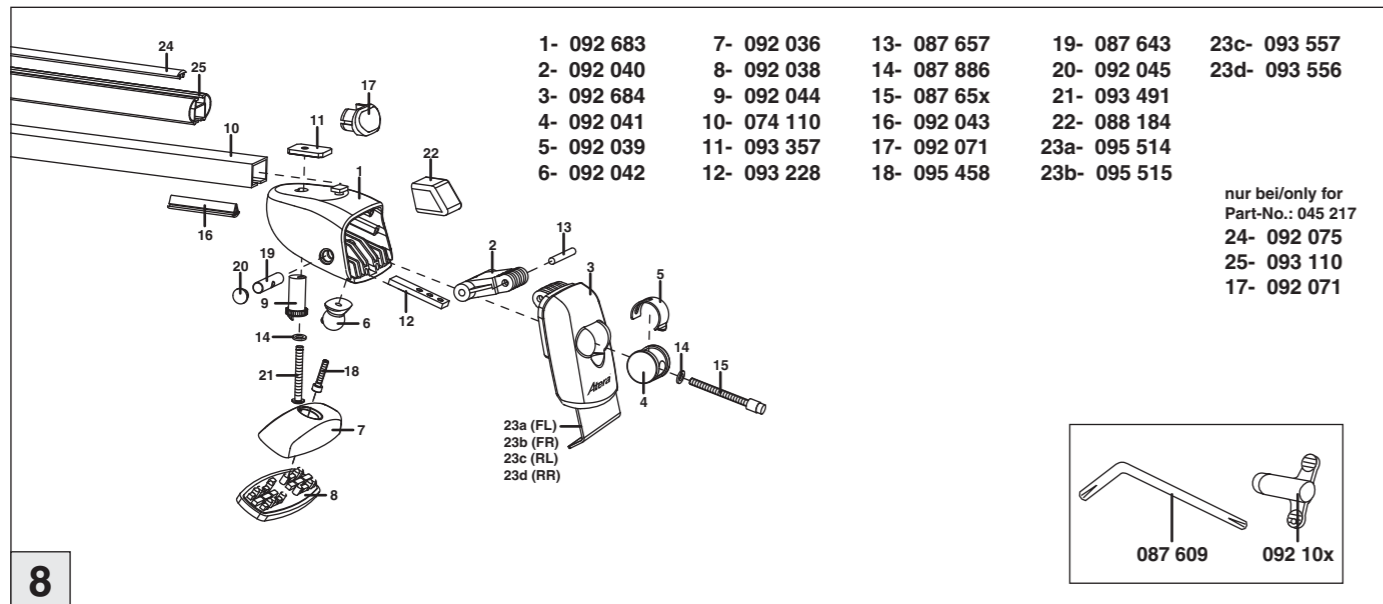

# Atera® SIGNO

Seat Ibiza 7/2008–  
5-türig/doors/portes

6

nur bei / only for Part-No.: 045 217

7

8

# Atera® SIGNO

Seat  
Ibiza 07/2008–  
(5-türig/doors/portes)

Part-No. : 044 217  
Part-No. : 045 217

**Atera®**  
MADE IN GERMANY

Atera GmbH  
Postfach 2240  
D-88192 Ravensburg  
Telefon 07 51 - 76 04-0  
Telefax 07 51 - 76 04-76  
E-Mail: info@atera.de