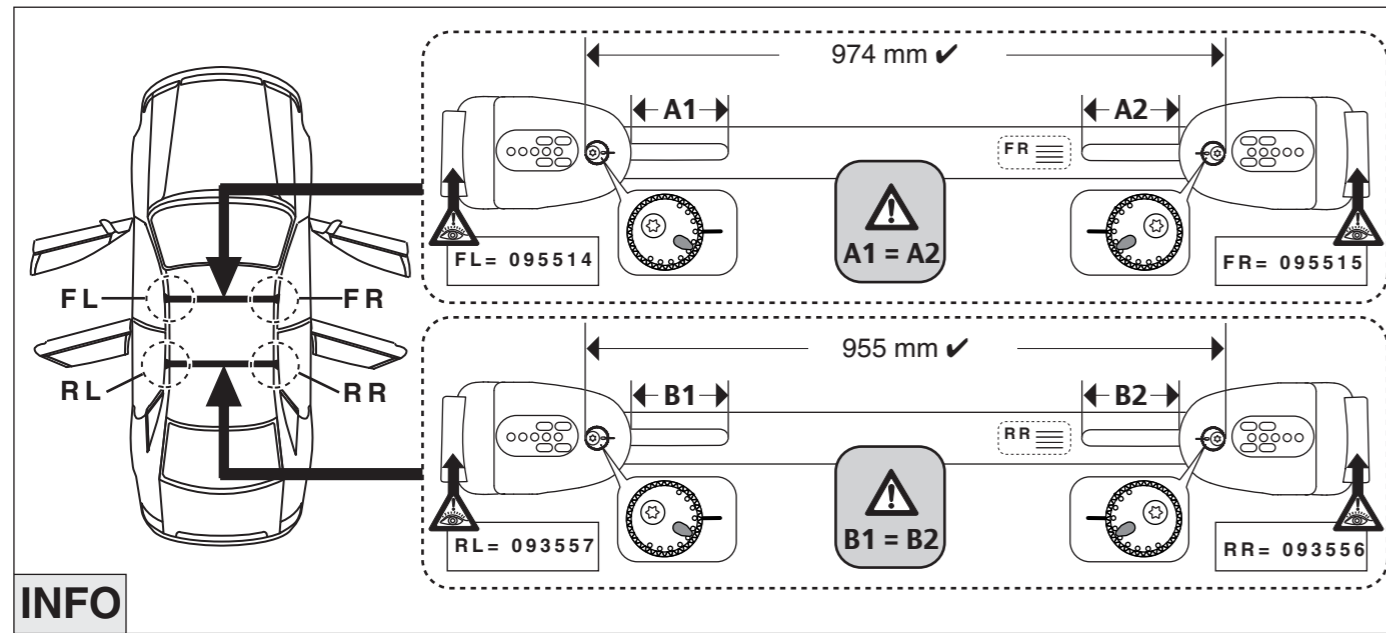

# Atera® SIGNO

Seat  
Ibiza 07/2008–  
(5-türig/doors/portes)

Part-No. : 044 217  
Part-No. : 045 217

**Atera®**  
MADE IN GERMANY

Atera GmbH  
Postfach 2240  
D-88192 Ravensburg  
Telefon 07 51 - 76 04-0  
Telefax 07 51 - 76 04-76  
E-Mail: info@atera.de

# Atera® SIGNO

Seat Ibiza 7/2008-  
5-türig/doors/portes

INFO