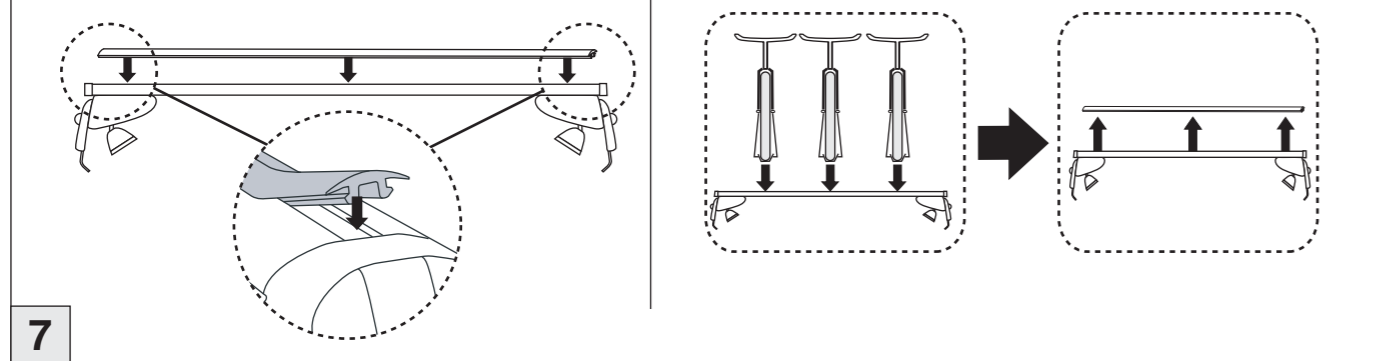

Atera® SIGNO

Seat Ibiza 7/2008–
5-türig/doors/portes

6

nur bei / only for Part-No.: 045 217

7

8

Atera® SIGNO

Seat
Ibiza 07/2008–
(5-türig/doors/portes)

Part-No. : 044 217
Part-No. : 045 217

Atera®
MADE IN GERMANY

Atera GmbH
Postfach 2240
D-88192 Ravensburg
Telefon 07 51 - 76 04-0
Telefax 07 51 - 76 04-76
E-Mail: info@atera.de