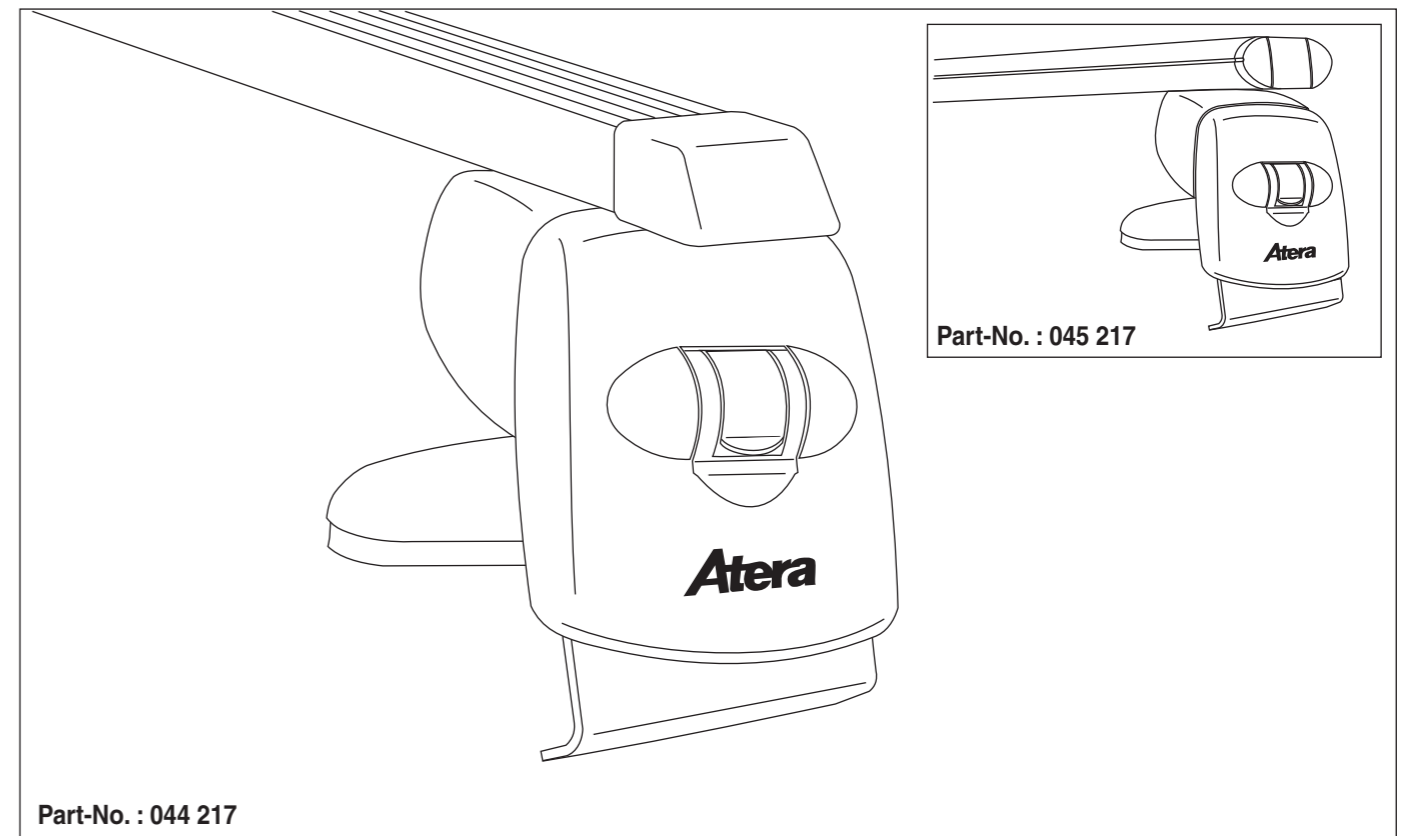

# Atera® SIGNO

Seat Ibiza 7/2008–  
5-türig/doors/portes

6

nur bei / only for Part-No.: 045 217

7

8

# Atera® SIGNO

Seat  
Ibiza 07/2008–  
(5-türig/doors/portes)

Part-No. : 044 217  
Part-No. : 045 217

**Atera®**  
MADE IN GERMANY

Atera GmbH  
Postfach 2240  
D-88192 Ravensburg  
Telefon 07 51 - 76 04-0  
Telefax 07 51 - 76 04-76  
E-Mail: info@atera.de

# Atera® SIGNO

Seat Ibiza 7/2008-  
5-türig/doors/portes

INFO

# Atera® SIGNO

Seat Ibiza 7/2008-  
5-türig/doors/portes