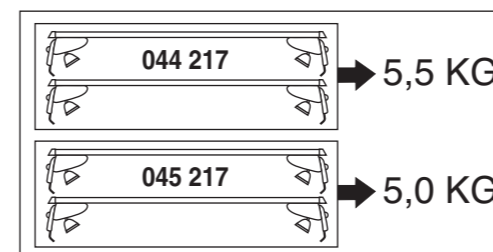

# Atera® SIGNO

Seat Ibiza 7/2008–  
5-türig/doors/portes

6

nur bei / only for Part-No.: 045 217

7

8

# Atera® SIGNO

Seat  
Ibiza 07/2008–  
(5-türig/doors/portes)

Part-No. : 044 217  
Part-No. : 045 217

**Atera®**  
MADE IN GERMANY

Atera GmbH  
Postfach 2240  
D-88192 Ravensburg  
Telefon 07 51 - 76 04-0  
Telefax 07 51 - 76 04-76  
E-Mail: info@atera.de