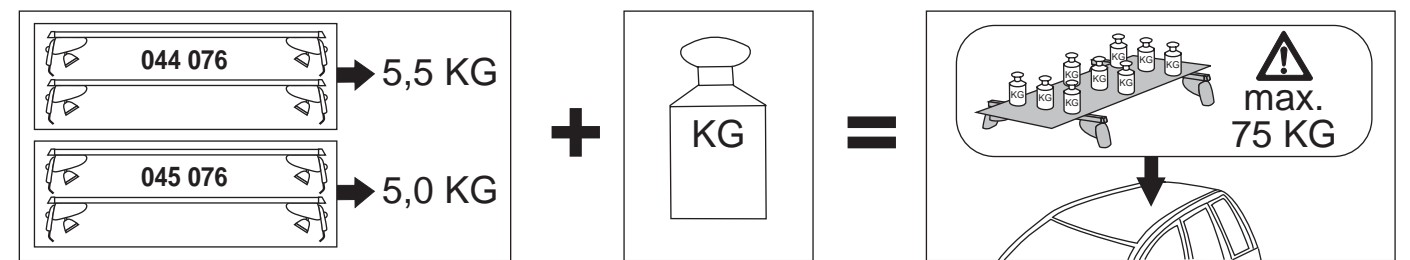

nur bei / only for Part-No.: 045 076

- D** Benutzer-Information
Vor Gebrauch des Trägersystems/Zubehörs sorgfältig und vollständig lesen!
- GB** User information
Please read all instructions carefully before using the carrying system/accessories!
- F** Informations destinées à l'utilisateur
Veuillez lire soigneusement toutes les instructions avant l'utilisation du système de porte-charges/des accessoires!
- NL** Gebruikerinformatie
Voor gebruik van het dragersysteem en/of de accessoires zorgvuldig en volledig lezen!
- DK** Brugerinformation
Læs betjeningsvejledningen grundigt igennem inden ibrugtagning.
- FIN** Ohjeita käyttäälle
Lue ohje huolellisesti ja kokonaan ennen kattolinejärjestelmän/lisävarusteiden käyttöönottoa.
- I** Informazioni per l'utente
Prima dell'uso del sistema di trasporto/dell'accessorio leggere attentamente tutte le indicazioni!
- ES** Información para usuarios
¡Leer cuidadosamente las instrucciones completas antes de usar el sistema portador / los accesorios!