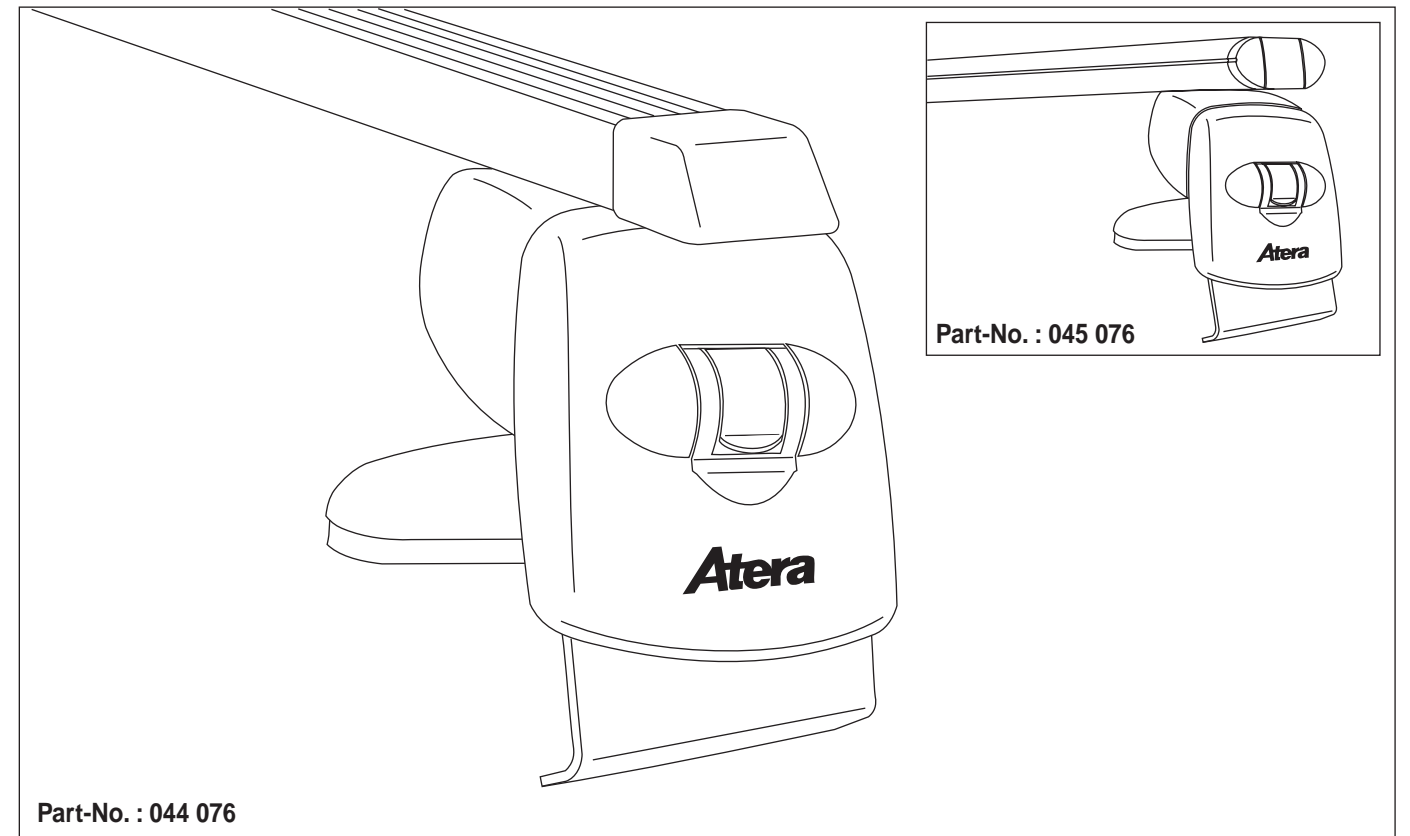

nur bei / only for Part-No.: 045 076

- D** Benutzer-Information
Vor Gebrauch des Trägersystems/Zubehörs sorgfältig und vollständig lesen!
- GB** User information
Please read all instructions carefully before using the carrying system/accessories!
- F** Informations destinées à l'utilisateur
Veuillez lire soigneusement toutes les instructions avant l'utilisation du système de porte-charges/des accessoires!
- NL** Gebruikerinformatie
Voor gebruik van het dragersysteem en/of de accessoires zorgvuldig en volledig lezen!
- DK** Brugerinformation
Læs betjeningsvejledningen grundigt igennem inden ibrugtagning.
- FIN** Ohjeita käyttäälle
Lue ohje huolellisesti ja kokonaan ennen kattolinejärjestelmän/lisävarusteiden käyttöönottoa.
- I** Informazioni per l'utente
Prima dell'uso del sistema di trasporto/dell'accessorio leggere attentamente tutte le indicazioni!
- ES** Información para usuarios
¡Leer cuidadosamente las instrucciones completas antes de usar el sistema portador / los accesorios!

Atera® SIGNO

VW
Jetta 08/2005-

Atera® SIGNO

VW
Jetta 08/2005-