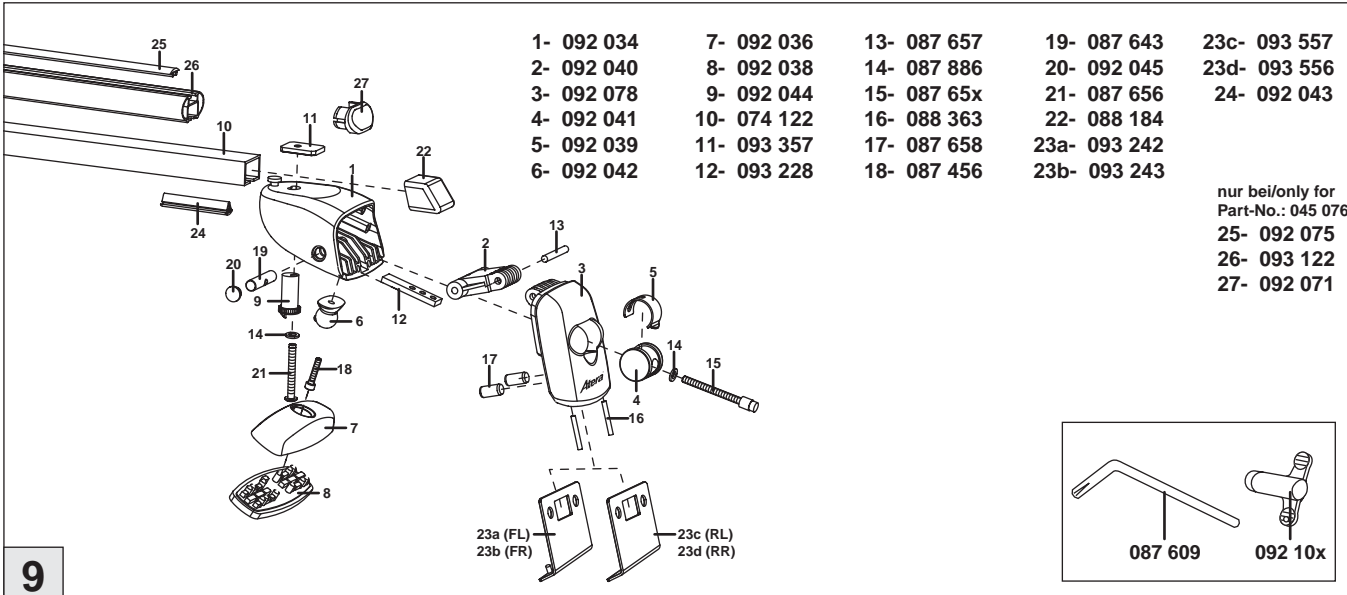

nur bei / only for Part-No.: 045 076

- D** Benutzer-Information
Vor Gebrauch des Trägersystems/Zubehörs sorgfältig und vollständig lesen!
- GB** User information
Please read all instructions carefully before using the carrying system/accessories!
- F** Informations destinées à l'utilisateur
Veuillez lire soigneusement toutes les instructions avant l'utilisation du système de porte-charges/des accessoires!
- NL** Gebruikerinformatie
Voor gebruik van het dragersysteem en/of de accessoires zorgvuldig en volledig lezen!
- DK** Brugerinformation
Læs betjeningsvejledningen grundigt igennem inden ibrugtagning.
- FIN** Ohjeita käyttäälle
Lue ohje huolellisesti ja kokonaan ennen kattolinejärjestelmän/lisävarusteiden käyttöönottoa.
- I** Informazioni per l'utente
Prima dell'uso del sistema di trasporto/dell'accessorio leggere attentamente tutte le indicazioni!
- ES** Información para usuarios
¡Leer cuidadosamente las instrucciones completas antes de usar el sistema portador / los accesorios!

Atera® SIGNO

VW
Jetta 08/2005-

Atera® SIGNO

VW
Jetta 08/2005-