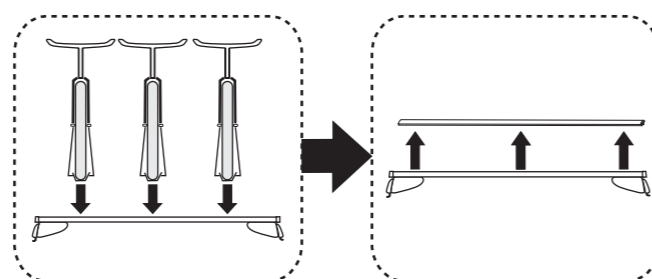

8

9

nur bei / only for Part-No.: 045 134