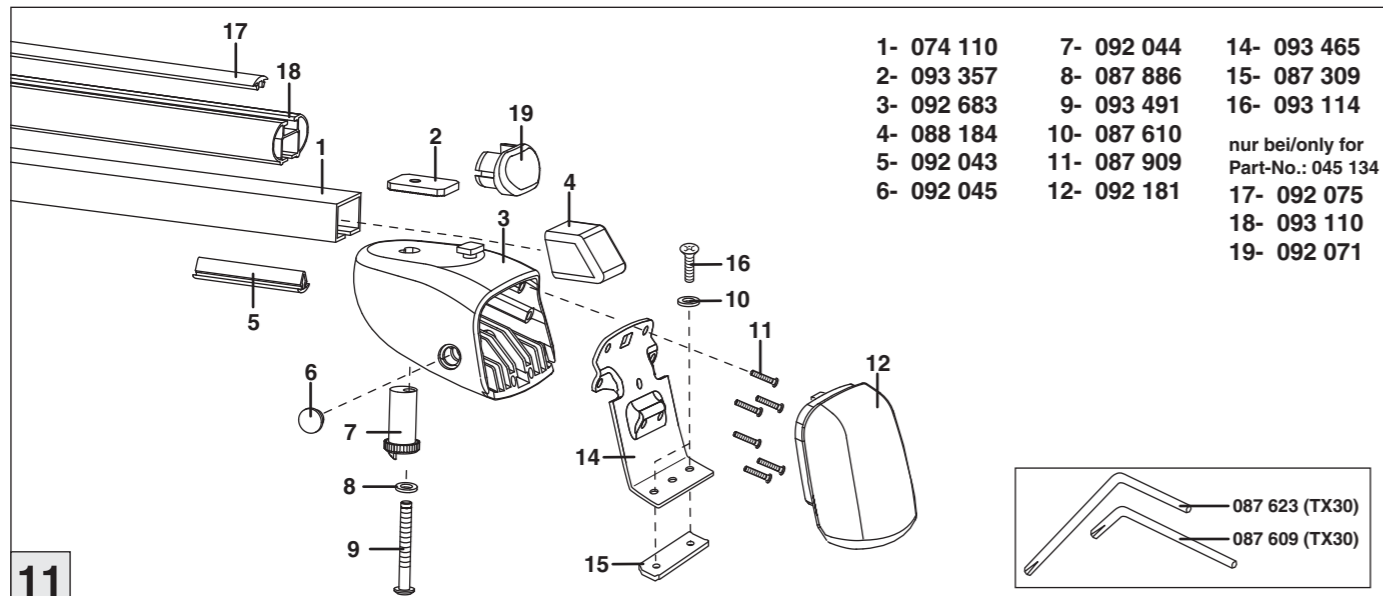

Atera® SIGNO

Ford Focus Turnier 12/2004–01/2008
(mit C-Schiene/with C-rail)

8

9

nur bei / only for Part-No.: 045 134

10

11

Atera GmbH
Postfach 2240
D-88192 Ravensburg
Telefon 07 51 - 76 04-0
Telefax 07 51 - 76 04-76
E-Mail: info@atera.de

Atera® SIGNO

Ford
Focus Turnier 12/2004–01/2008
(mit C-Schiene/with C-rail)

Part-No. : 044 134
Part-No. : 045 134

Part-No. : 044 134

Atera® SIGNO

Ford Focus Turnier 12/2004–01/2008
(mit C-Schiene/with C-rail)

Atera® SIGNO

Ford Focus Turnier 12/2004–01/2008
(mit C-Schiene/with C-rail)