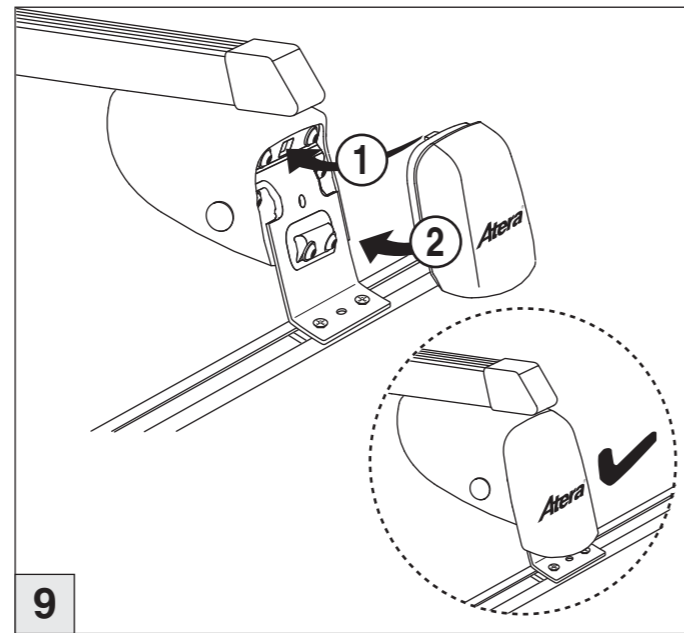

Atera® SIGNO

Ford Focus Turnier 12/2004–01/2008
(mit C-Schiene/with C-rail)

8

9

nur bei / only for Part-No.: 045 134

10

11

Atera GmbH
Postfach 2240
D-88192 Ravensburg
Telefon 07 51 - 76 04-0
Telefax 07 51 - 76 04-76
E-Mail: info@atera.de

Atera® SIGNO

Ford
Focus Turnier 12/2004–01/2008
(mit C-Schiene/with C-rail)

Part-No. : 044 134
Part-No. : 045 134

Part-No. : 044 134

Atera® SIGNO

Ford Focus Turnier 12/2004–01/2008
(mit C-Schiene/with C-rail)

Atera® SIGNO

Ford Focus Turnier 12/2004–01/2008
(mit C-Schiene/with C-rail)