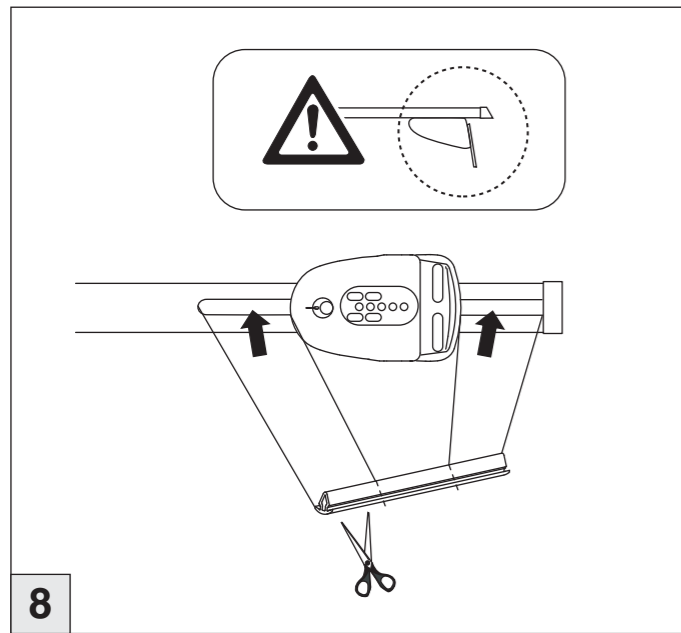

Atera® SIGNO

Ford Focus Turnier 12/2004–01/2008
(mit C-Schiene/with C-rail)

8

9

nur bei / only for Part-No.: 045 134

10

11

Atera GmbH
Postfach 2240
D-88192 Ravensburg
Telefon 07 51 - 76 04-0
Telefax 07 51 - 76 04-76
E-Mail: info@atera.de

Atera® SIGNO

Ford
Focus Turnier 12/2004–01/2008
(mit C-Schiene/with C-rail)

Part-No. : 044 134
Part-No. : 045 134

Part-No. : 044 134

Atera® SIGNO

Ford Focus Turnier 12/2004–01/2008
(mit C-Schiene/with C-rail)

Atera® SIGNO

Ford Focus Turnier 12/2004–01/2008
(mit C-Schiene/with C-rail)