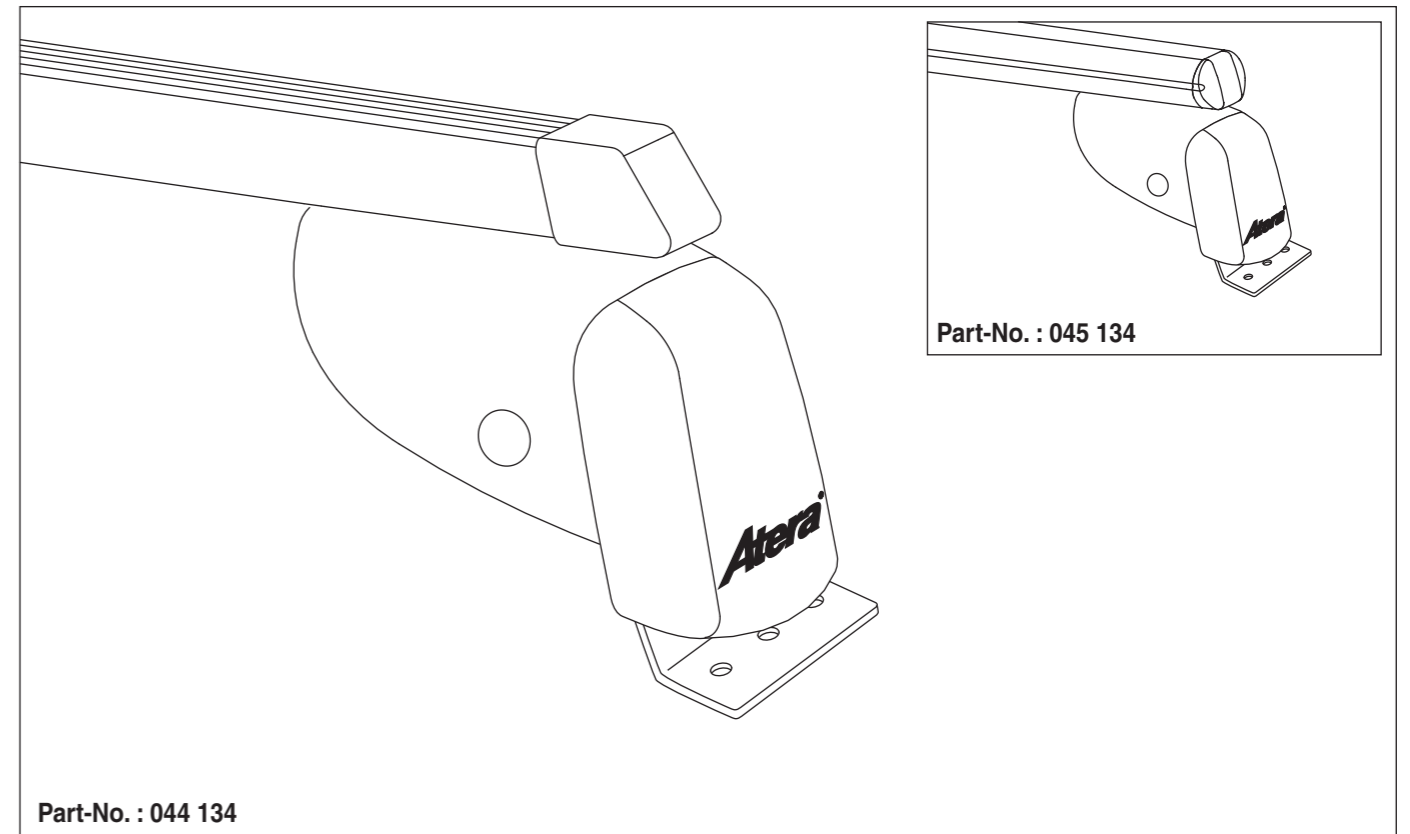

Atera® SIGNO

Ford Focus Turnier 12/2004–01/2008
(mit C-Schiene/with C-rail)

8

9

nur bei / only for Part-No.: 045 134

10

11

Atera GmbH
Postfach 2240
D-88192 Ravensburg
Telefon 07 51 - 76 04-0
Telefax 07 51 - 76 04-76
E-Mail: info@atera.de

Atera® SIGNO

Ford
Focus Turnier 12/2004–01/2008
(mit C-Schiene/with C-rail)

Part-No. : 044 134
Part-No. : 045 134

Part-No. : 044 134

Atera® SIGNO

Ford Focus Turnier 12/2004–01/2008
(mit C-Schiene/with C-rail)

Atera® SIGNO

Ford Focus Turnier 12/2004–01/2008
(mit C-Schiene/with C-rail)