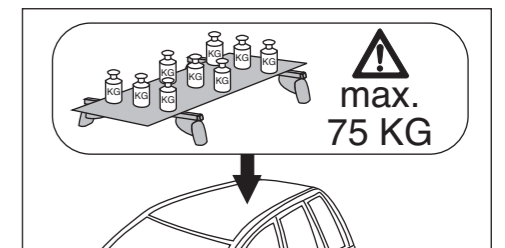

Atera® SIGNO

Ford
Focus Turnier 12/2004–01/2008
(mit C-Schiene/with C-rail)

Part-No. : 044 134
Part-No. : 045 134

Part-No. : 044 134

Atera® SIGNO

Ford Focus Turnier 12/2004–01/2008
(mit C-Schiene/with C-rail)