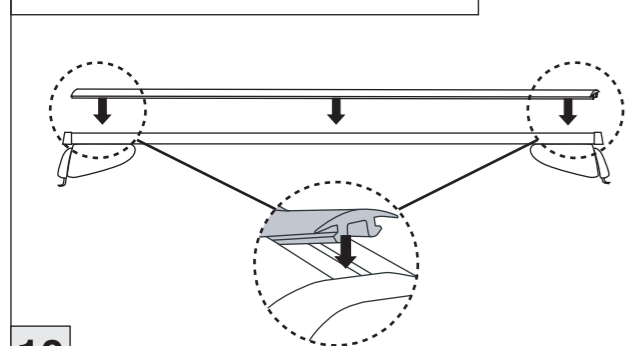

8

9

nur bei / only for Part-No.: 045 134