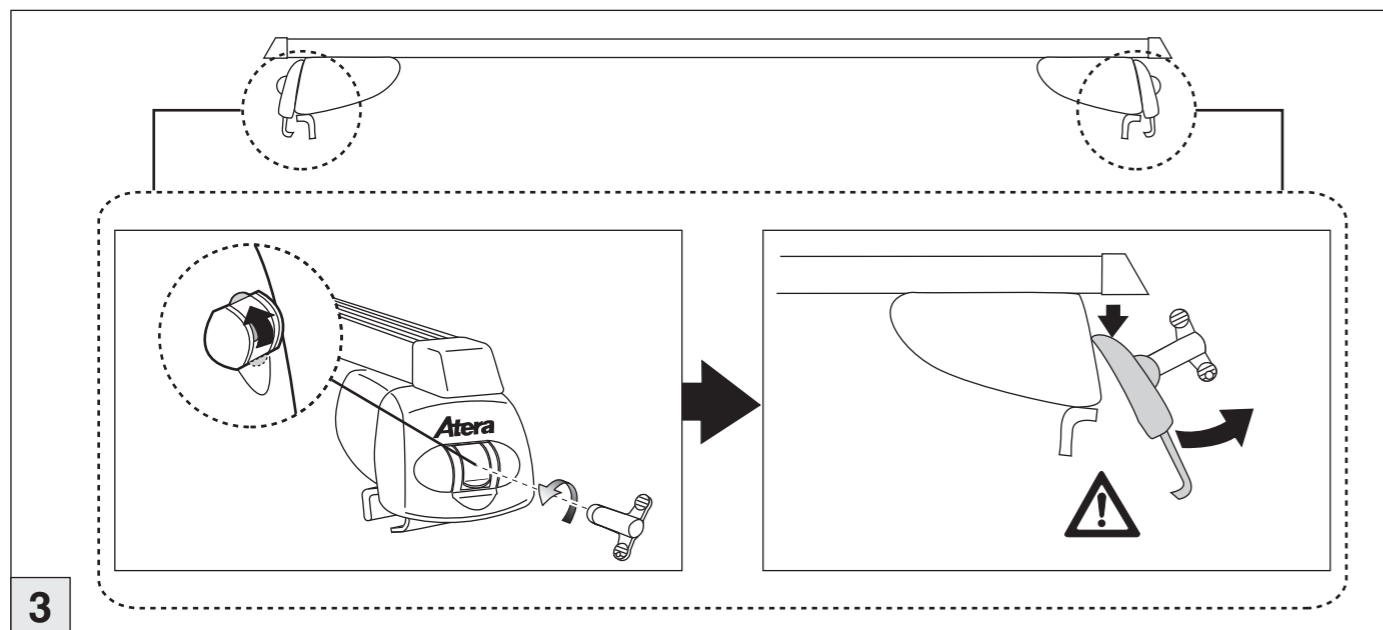

Atera SIGNO

Mitsubishi ASX 06/2010–
(mit Reling/with rail/avec barres de toit)