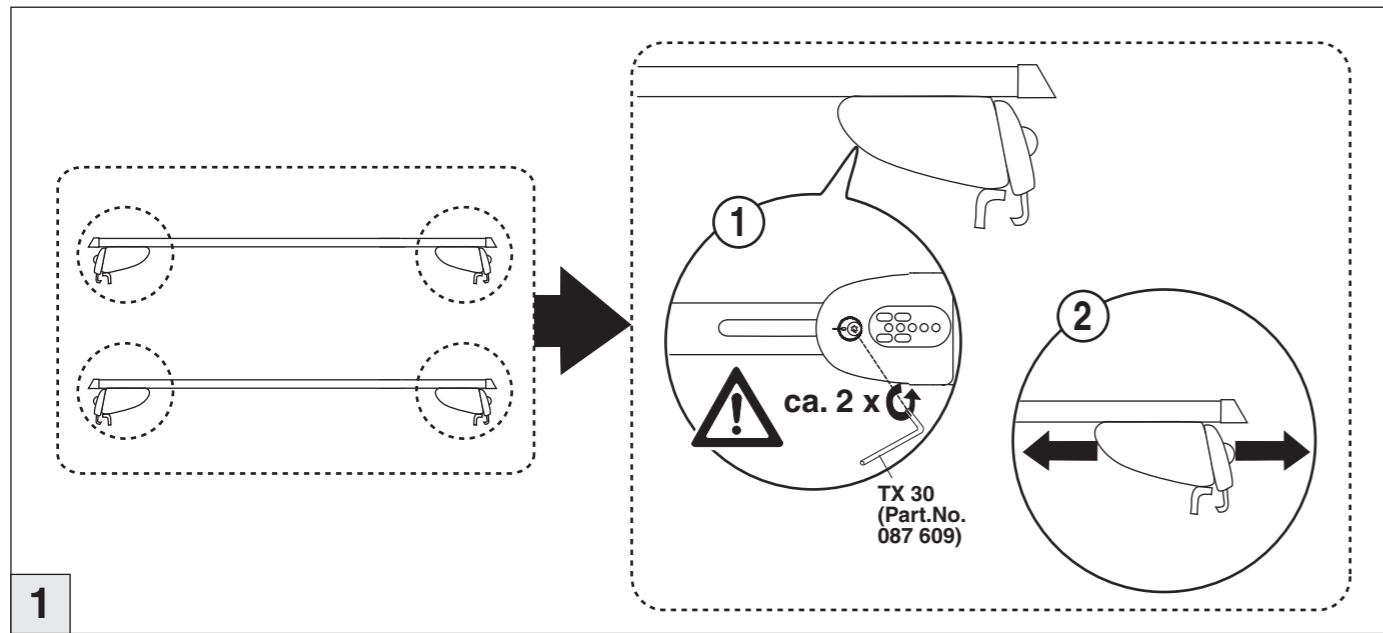

Atera SIGNO

Mitsubishi ASX 06/2010–
(mit Reling/with rail/avec barres de toit)