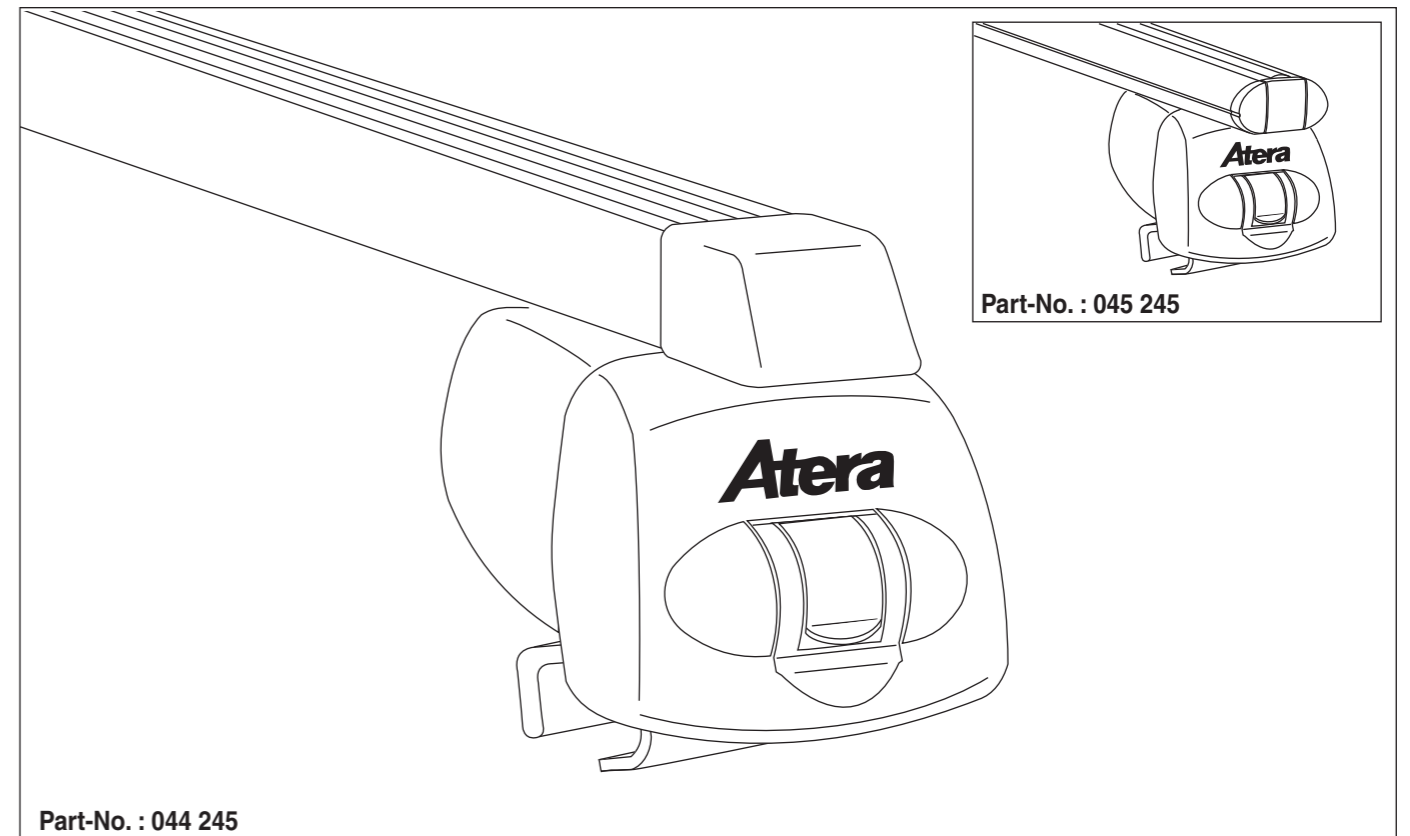

Atera SIGNO

Mitsubishi ASX 06/2010–
(mit Reling/with rail/avec barres de toit)

nur bei / only for Part-No.: 045 245

Atera SIGNO

Mitsubishi
ASX 06/2010–
(mit Reling/with rail/avec barres de toit)

Part-No. : 044 245
Part-No. : 045 245

Atera
MADE IN GERMANY

Atera GmbH
Im Herrach 1
D-88299 Leutkirch
Telefon 0 75 61 - 9 83 44-0
Telefax 0 75 61 - 9 83 44-76
E-Mail: info@atera.de

Atera SIGNO

Mitsubishi ASX 06/2010–
(mit Reling/with rail/avec barres de toit)

Atera SIGNO

Mitsubishi ASX 06/2010–
(mit Reling/with rail/avec barres de toit)