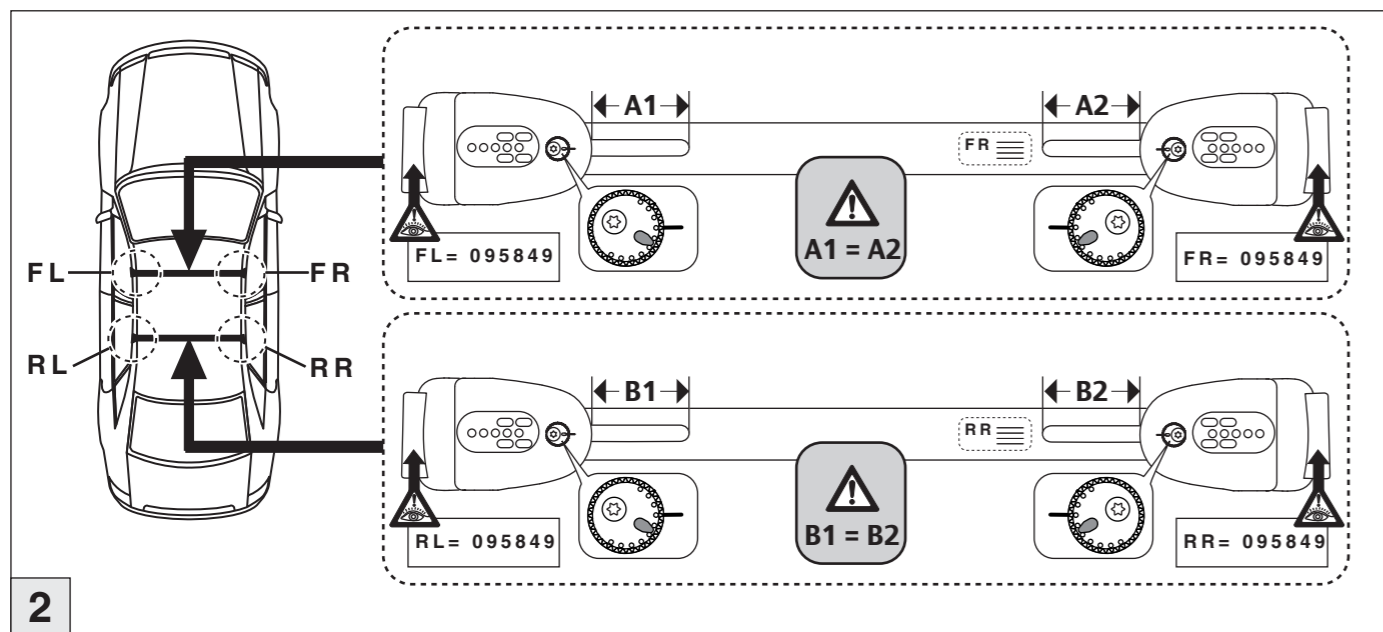

Atera SIGNO

Mitsubishi ASX 06/2010–
(mit Reling/with rail/avec barres de toit)