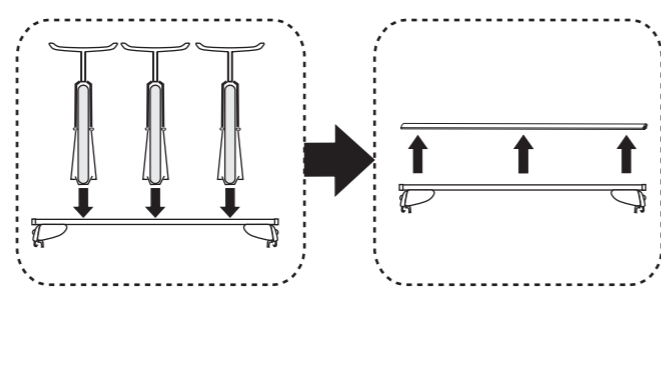

Atera SIGNO

Mitsubishi ASX 06/2010–
(mit Reling/with rail/avec barres de toit)

nur bei / only for Part-No.: 045 245

Atera SIGNO

Mitsubishi
ASX 06/2010–
(mit Reling/with rail/avec barres de toit)

Part-No. : 044 245
Part-No. : 045 245