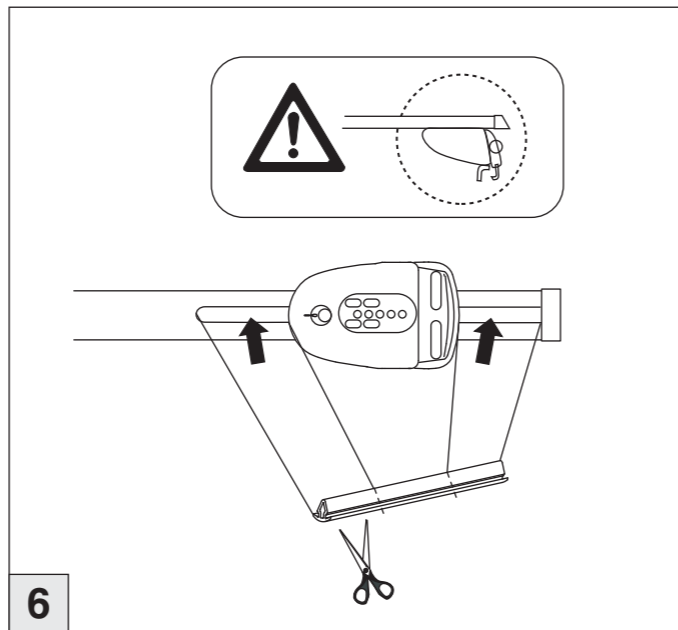

Atera SIGNO

Mitsubishi ASX 06/2010–
(mit Reling/with rail/avec barres de toit)

nur bei / only for Part-No.: 045 245

Atera SIGNO

Mitsubishi
ASX 06/2010–
(mit Reling/with rail/avec barres de toit)

Part-No. : 044 245
Part-No. : 045 245