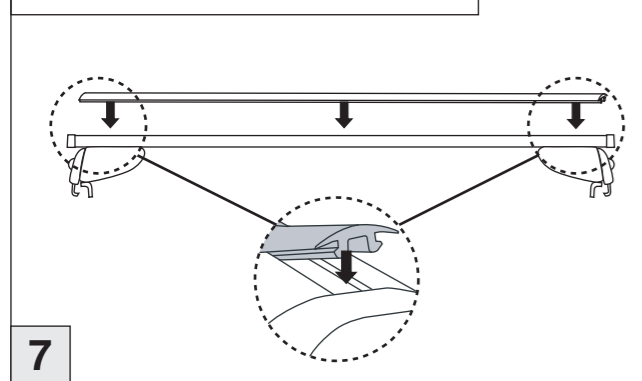

Atera SIGNO

Mitsubishi ASX 06/2010–
(mit Reling/with rail/avec barres de toit)

nur bei / only for Part-No.: 045 245

Atera SIGNO

Mitsubishi
ASX 06/2010–
(mit Reling/with rail/avec barres de toit)

Part-No. : 044 245
Part-No. : 045 245