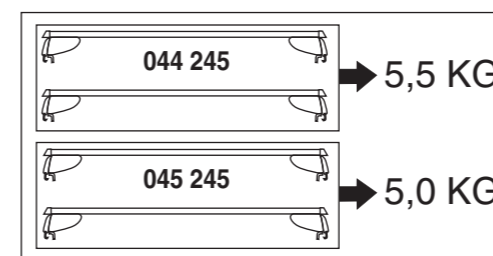

Atera SIGNO

Mitsubishi ASX 06/2010–
(mit Reling/with rail/avec barres de toit)

nur bei / only for Part-No.: 045 245

Atera SIGNO

Mitsubishi
ASX 06/2010–
(mit Reling/with rail/avec barres de toit)

Part-No. : 044 245
Part-No. : 045 245