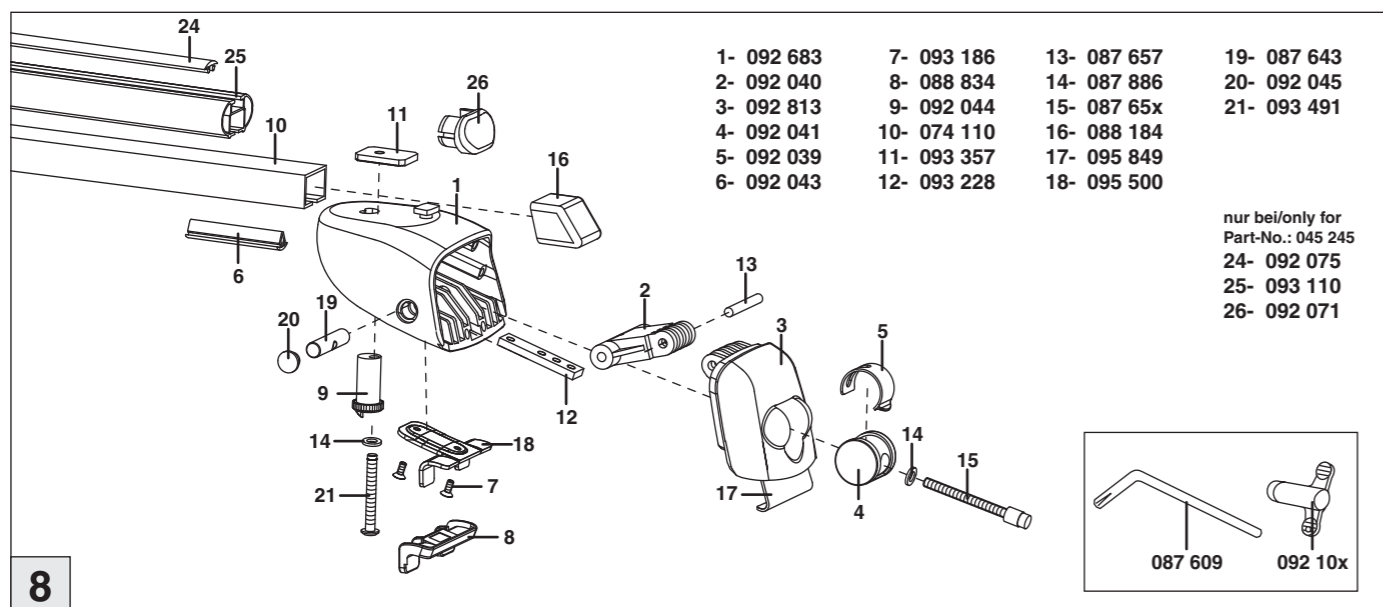

Atera SIGNO

Mitsubishi ASX 06/2010–
(mit Reling/with rail/avec barres de toit)

nur bei / only for Part-No.: 045 245

Atera SIGNO

Mitsubishi
ASX 06/2010–
(mit Reling/with rail/avec barres de toit)

Part-No. : 044 245
Part-No. : 045 245

Atera
MADE IN GERMANY

Atera GmbH
Im Herrach 1
D-88299 Leutkirch
Telefon 0 75 61 - 9 83 44-0
Telefax 0 75 61 - 9 83 44-76
E-Mail: info@atera.de

Atera SIGNO

Mitsubishi ASX 06/2010–
(mit Reling/with rail/avec barres de toit)