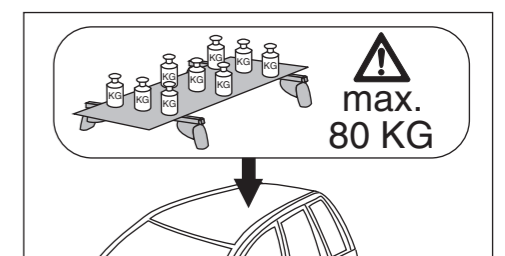

Atera SIGNO

Mitsubishi ASX 06/2010–
(mit Reling/with rail/avec barres de toit)

nur bei / only for Part-No.: 045 245

Atera SIGNO

Mitsubishi
ASX 06/2010–
(mit Reling/with rail/avec barres de toit)

Part-No. : 044 245
Part-No. : 045 245