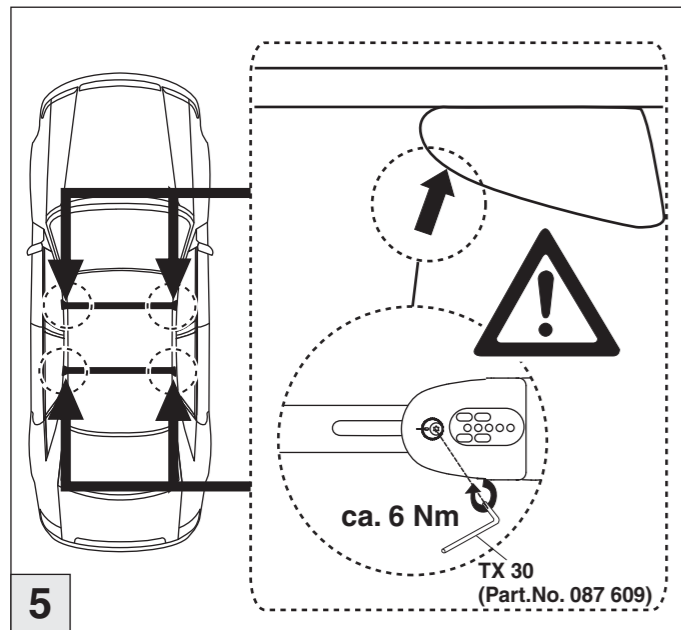

Atera SIGNO

Mitsubishi ASX 06/2010–
(mit Reling/with rail/avec barres de toit)

nur bei / only for Part-No.: 045 245

Atera SIGNO

Mitsubishi
ASX 06/2010–
(mit Reling/with rail/avec barres de toit)

Part-No. : 044 245
Part-No. : 045 245