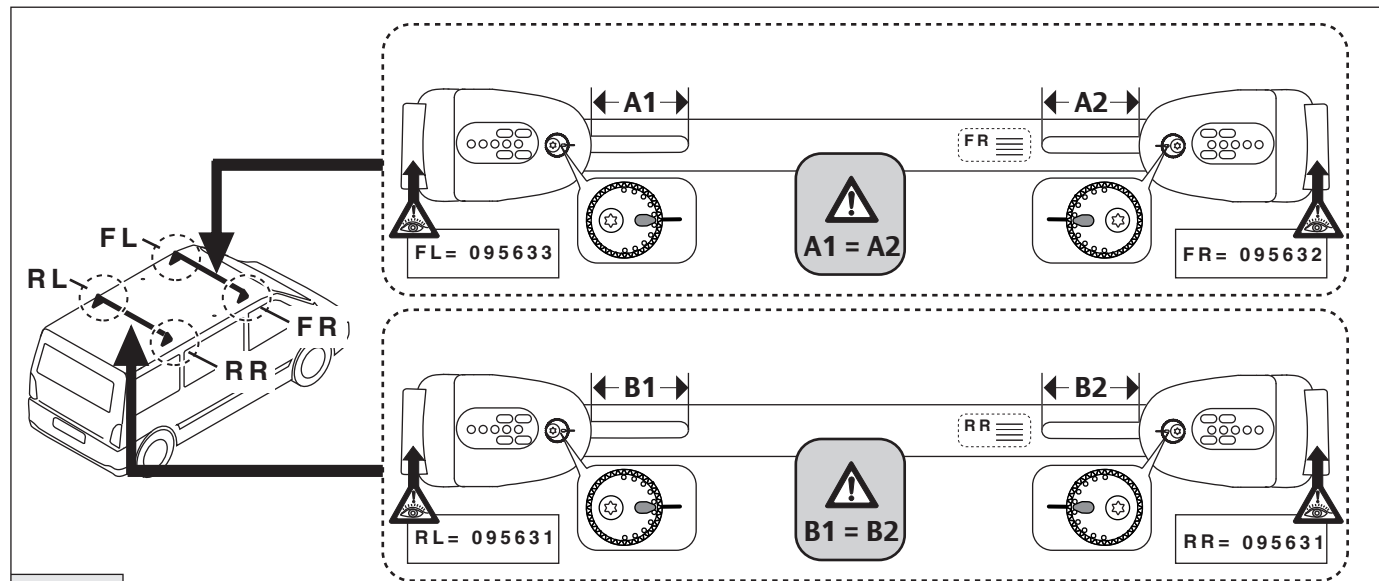

Atera SIGNO

Fiat Doblo 02/2010-
(ohne Reling/without rail)

7

8

nur bei / only for Part-No.: 045 177

9

10

Atera SIGNO

Fiat
Doblo 02/2010-
(ohne Reling/without rail)

Part-No. : 044 177
Part-No. : 045 177

Atera
MADE IN GERMANY

Atera GmbH
Im Herrach 1
D-88299 Leutkirch
Telefon 0 75 61 - 9 83 44-0
Telefax 0 75 61 - 9 83 44-76
E-Mail: info@atera.de

Atera SIGNO

Fiat Doblo 02/2010-
(ohne Reling/without rail)

Atera SIGNO

Fiat Doblo 02/2010-
(ohne Reling/without rail)

INFO