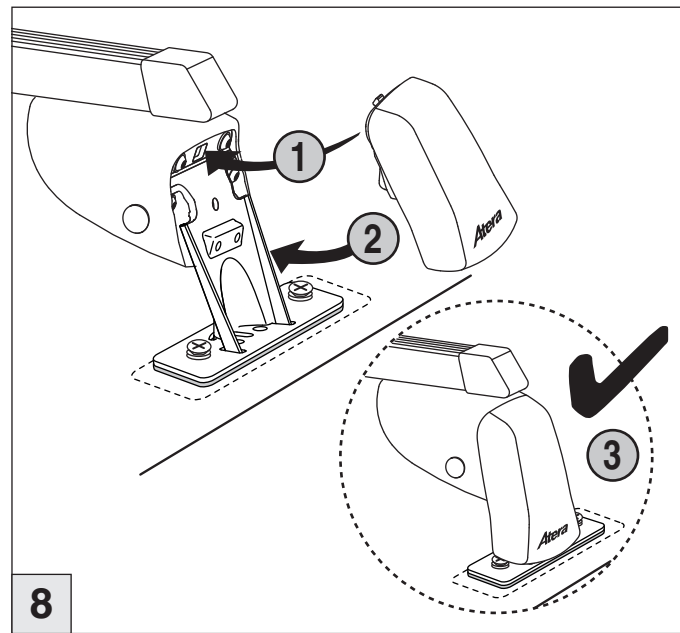

Atera SIGNO

Fiat Doblo 02/2010-
(ohne Reling/without rail)

7

8

nur bei / only for Part-No.: 045 177

9

10

Atera SIGNO

Fiat
Doblo 02/2010-
(ohne Reling/without rail)

Part-No. : 044 177
Part-No. : 045 177

Atera
MADE IN GERMANY

Atera GmbH
Im Herrach 1
D-88299 Leutkirch
Telefon 0 75 61 - 9 83 44-0
Telefax 0 75 61 - 9 83 44-76
E-Mail: info@atera.de