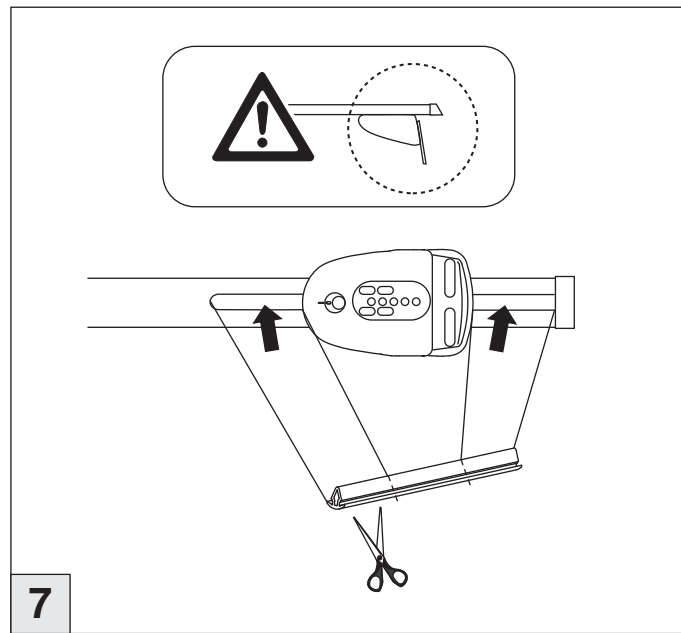

Atera SIGNO

Fiat Doblo 02/2010-
(ohne Reling/without rail)

7

8

nur bei / only for Part-No.: 045 177

9

10

Atera SIGNO

Fiat
Doblo 02/2010-
(ohne Reling/without rail)

Part-No. : 044 177
Part-No. : 045 177

Atera
MADE IN GERMANY

Atera GmbH
Im Herrach 1
D-88299 Leutkirch
Telefon 0 75 61 - 9 83 44-0
Telefax 0 75 61 - 9 83 44-76
E-Mail: info@atera.de