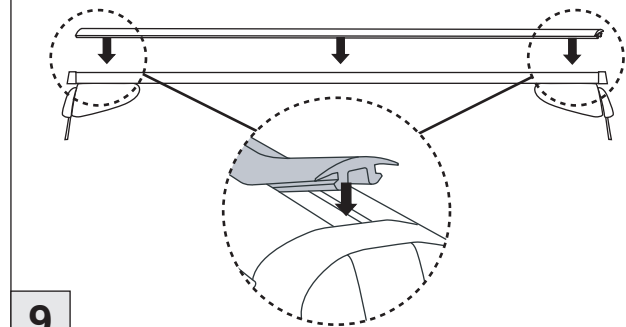

Atera SIGNO

Fiat Doblo 02/2010-
(ohne Reling/without rail)

7

8

nur bei / only for Part-No.: 045 177

9

10

Atera SIGNO

Fiat
Doblo 02/2010-
(ohne Reling/without rail)

Part-No. : 044 177
Part-No. : 045 177

Atera
MADE IN GERMANY

Atera GmbH
Im Herrach 1
D-88299 Leutkirch
Telefon 0 75 61 - 9 83 44-0
Telefax 0 75 61 - 9 83 44-76
E-Mail: info@atera.de