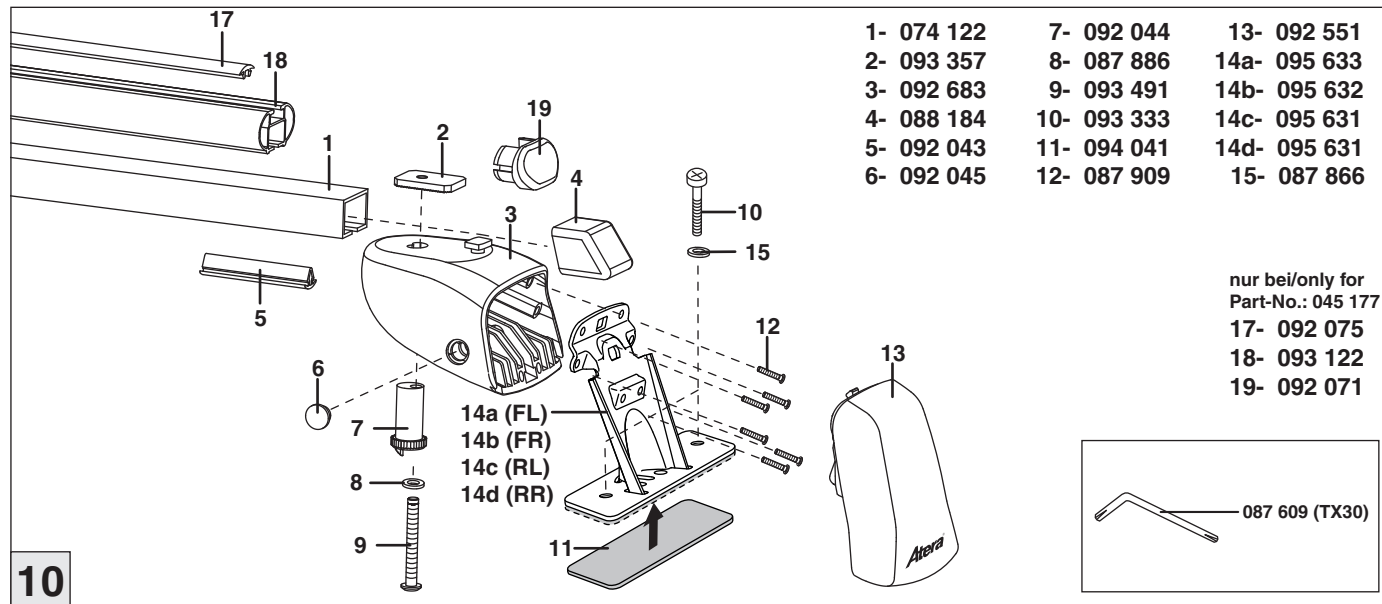

Atera SIGNO

Fiat Doblo 02/2010-
(ohne Reling/without rail)

7

8

nur bei / only for Part-No.: 045 177

9

10

Atera SIGNO

Fiat
Doblo 02/2010-
(ohne Reling/without rail)

Part-No. : 044 177
Part-No. : 045 177

Atera
MADE IN GERMANY

Atera GmbH
Im Herrach 1
D-88299 Leutkirch
Telefon 0 75 61 - 9 83 44-0
Telefax 0 75 61 - 9 83 44-76
E-Mail: info@atera.de

Atera SIGNO

Fiat Doblo 02/2010-
(ohne Reling/without rail)

Atera SIGNO

Fiat Doblo 02/2010-
(ohne Reling/without rail)

INFO