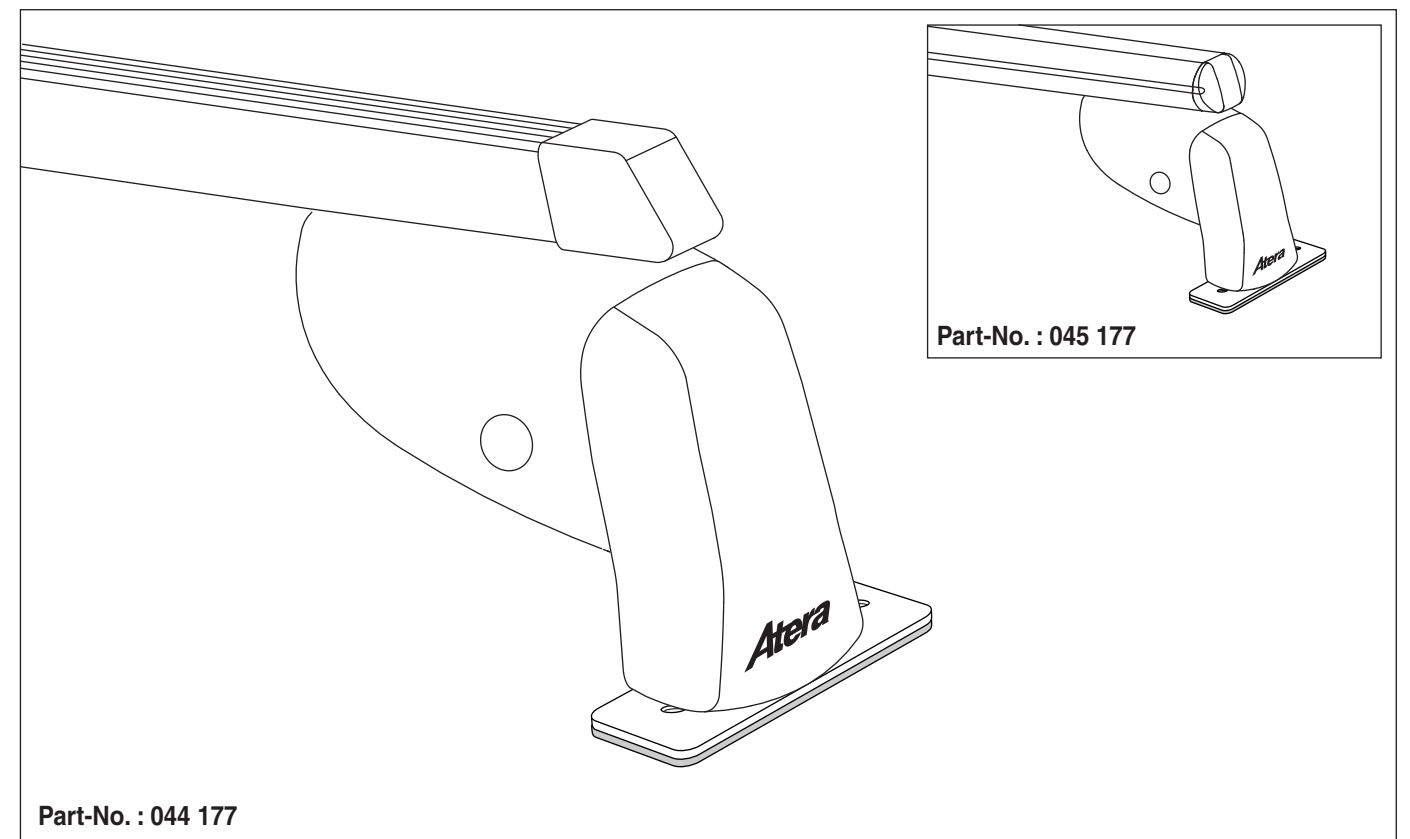

Atera SIGNO

Fiat Doblo 02/2010-
(ohne Reling/without rail)

7

8

nur bei / only for Part-No.: 045 177

9

10

Atera SIGNO

Fiat
Doblo 02/2010-
(ohne Reling/without rail)

Part-No. : 044 177
Part-No. : 045 177

Atera
MADE IN GERMANY

Atera GmbH
Im Herrach 1
D-88299 Leutkirch
Telefon 0 75 61 - 9 83 44-0
Telefax 0 75 61 - 9 83 44-76
E-Mail: info@atera.de

Atera SIGNO

Fiat Doblo 02/2010-
(ohne Reling/without rail)

Atera SIGNO

Fiat Doblo 02/2010-
(ohne Reling/without rail)

INFO