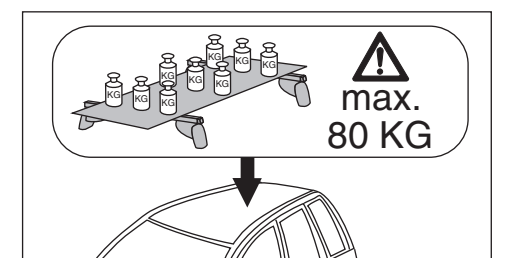

Atera SIGNO

Fiat
Doblo 02/2010-
(ohne Reling/without rail)

Part-No. : 044 177
Part-No. : 045 177

Atera
MADE IN GERMANY

Atera GmbH
Im Herrach 1
D-88299 Leutkirch
Telefon 0 75 61 - 9 83 44-0
Telefax 0 75 61 - 9 83 44-76
E-Mail: info@atera.de