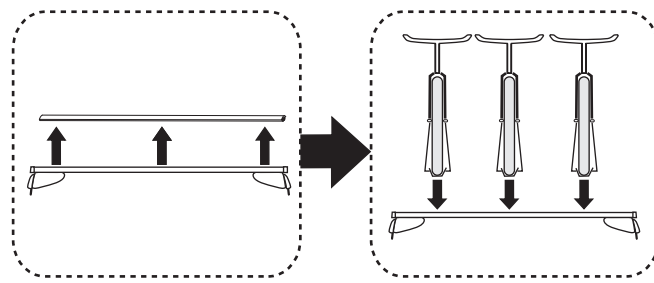

Atera SIGNO

Fiat Doblo 02/2010-
(ohne Reling/without rail)

7

8

nur bei / only for Part-No.: 045 177

9

10

Atera SIGNO

Fiat
Doblo 02/2010-
(ohne Reling/without rail)

Part-No. : 044 177
Part-No. : 045 177

Atera
MADE IN GERMANY

Atera GmbH
Im Herrach 1
D-88299 Leutkirch
Telefon 0 75 61 - 9 83 44-0
Telefax 0 75 61 - 9 83 44-76
E-Mail: info@atera.de