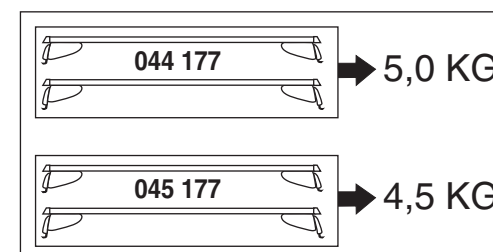

Atera SIGNO

Fiat Doblo 02/2010-
(ohne Reling/without rail)

7

8

nur bei / only for Part-No.: 045 177

9

10

Atera SIGNO

Fiat
Doblo 02/2010-
(ohne Reling/without rail)

Part-No. : 044 177
Part-No. : 045 177

Atera
MADE IN GERMANY

Atera GmbH
Im Herrach 1
D-88299 Leutkirch
Telefon 0 75 61 - 9 83 44-0
Telefax 0 75 61 - 9 83 44-76
E-Mail: info@atera.de