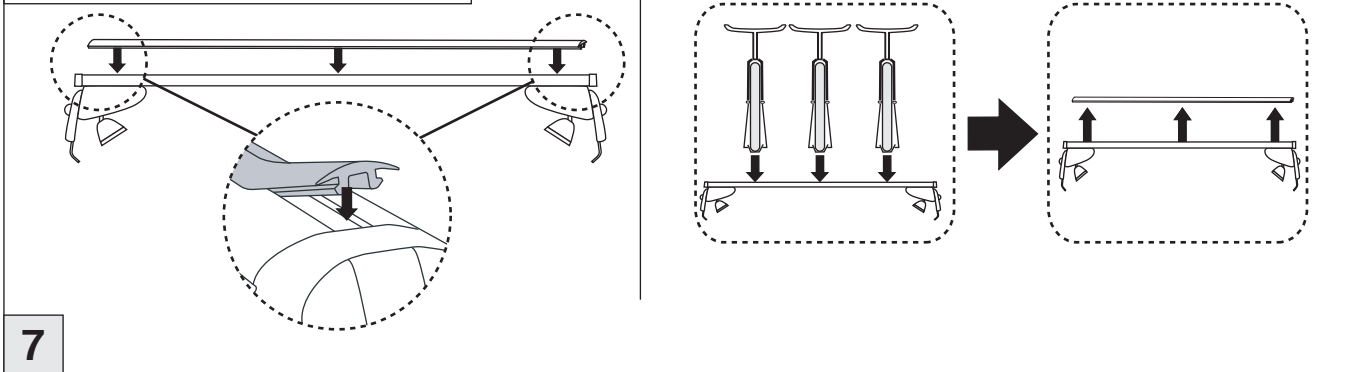

6

nur bei / only for Part-No.: 045 251