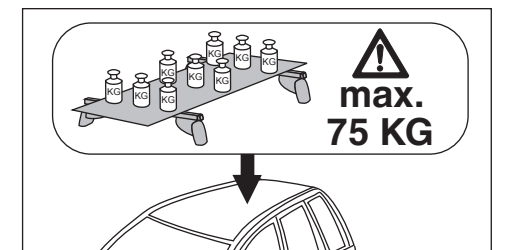

Atera SIGNO

Ford
C-Max 11/2010-
(auch für Fahrzeuge mit Panoramadach / also for vehicles with panoramic roof)

Part-No. : 044 251
Part-No. : 045 251

Part-No. : 044 251

Atera SIGNO

Ford
C-Max 11/2010-

Atera SIGNO