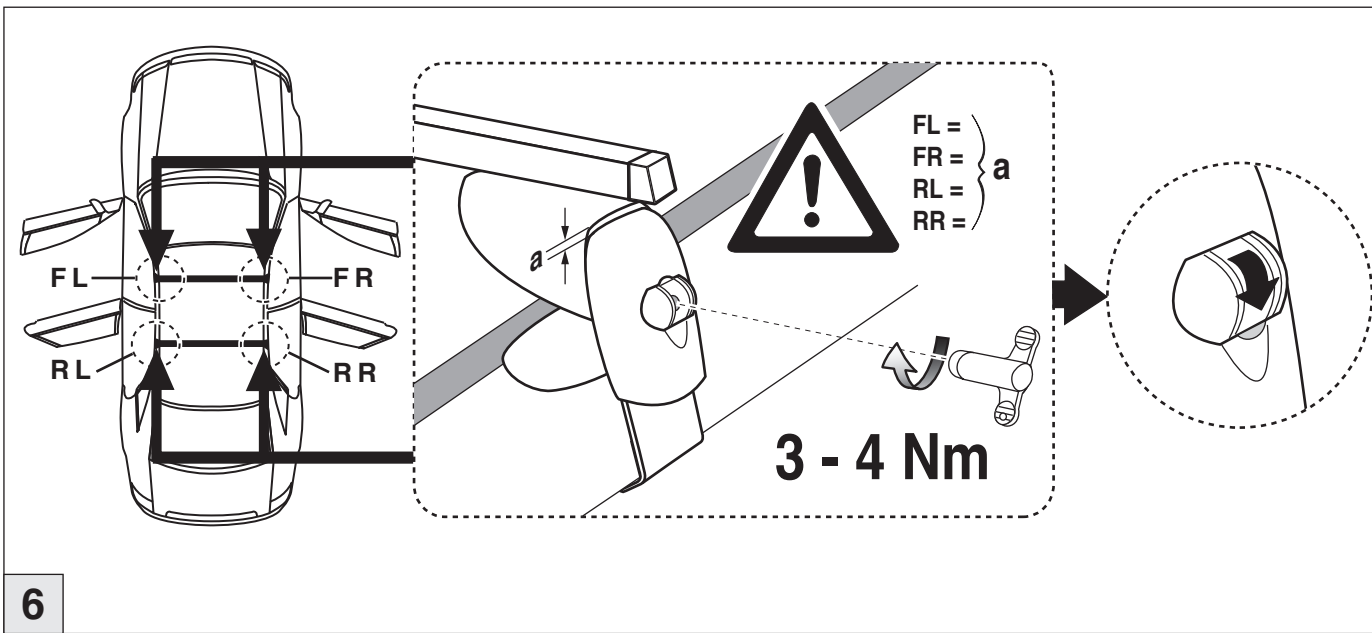

Atera SIGNO

Ford
C-Max 11/2010-