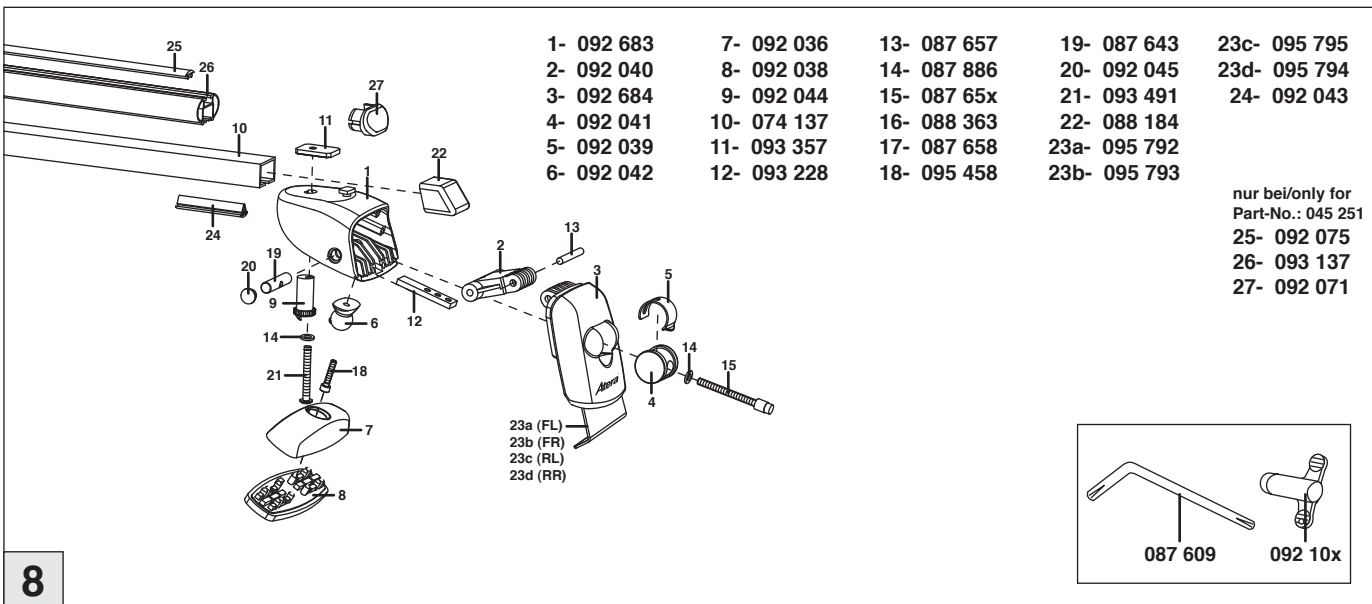

Atera SIGNO

Ford
C-Max 11/2010-

6

nur bei / only for Part-No.: 045 251

7

8

Atera
MADE IN GERMANY

Atera GmbH
Im Herrach 1
D-88299 Leutkirch
Servicetelefon: 0180-50 000 89
(14 ct/Min. aus dem dt. Festnetz)
E-Mail: info@atera.de

Atera SIGNO

Ford
C-Max 11/2010-
(auch für Fahrzeuge mit Panoramadach / also for vehicles with panoramic roof)

Part-No. : 044 251
Part-No. : 045 251

Part-No. : 044 251

Atera SIGNO

Ford
C-Max 11/2010-

Atera SIGNO