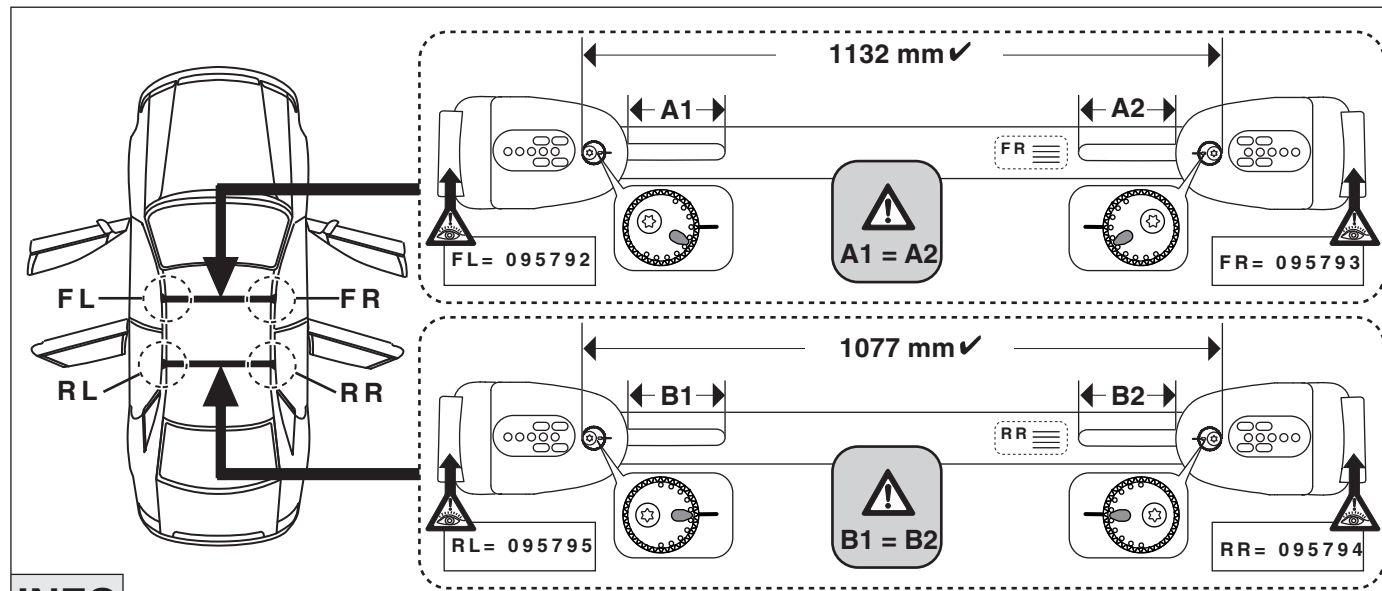

Atera SIGNO

Ford
C-Max 11/2010-

Atera SIGNO

Ford
C-Max 11/2010-