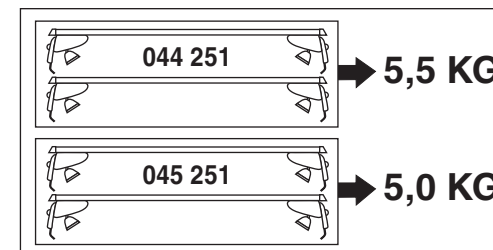

Atera SIGNO

Ford
C-Max 11/2010-

6

nur bei / only for Part-No.: 045 251

7

8

Atera
MADE IN GERMANY

Atera GmbH
Im Herrach 1
D-88299 Leutkirch
Servicetelefon: 0180-50 000 89
(14 ct/Min. aus dem dt. Festnetz)
E-Mail: info@atera.de

Atera SIGNO

Ford
C-Max 11/2010-
(auch für Fahrzeuge mit Panoramadach / also for vehicles with panoramic roof)

Part-No. : 044 251
Part-No. : 045 251

Part-No. : 044 251

Atera SIGNO

Ford
C-Max 11/2010-

Atera SIGNO