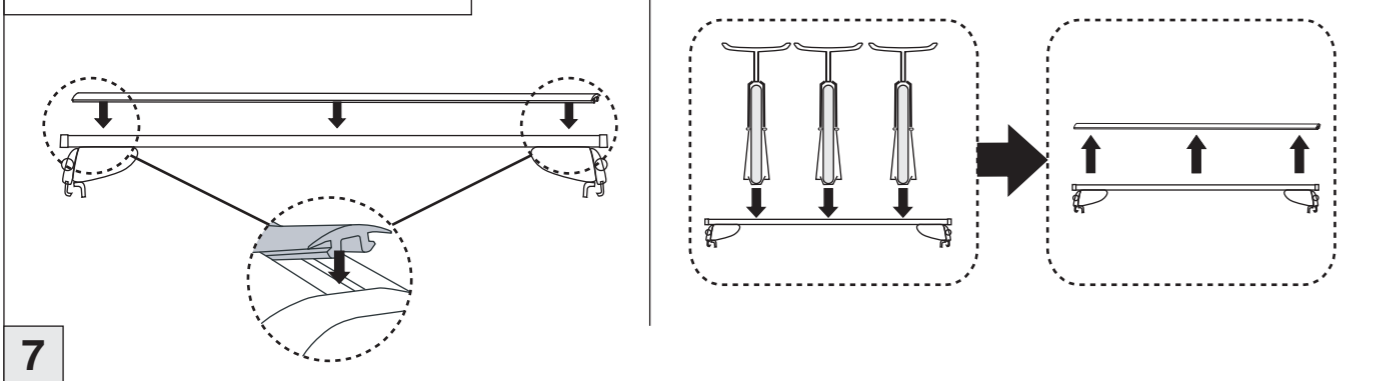

# Atera® SIGNO

Mercedes Benz  
Vito/Viano 2003–

6

nur bei / only for Part-No.: 045 048

7

8