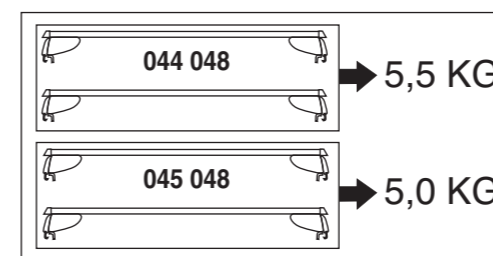

# Atera® SIGNO

Mercedes Benz

Vito/Viano

2003–

Part-No. : 044 048

Part-No. : 045 048

**Atera®**  
MADE IN GERMANY

Atera GmbH  
Postfach 2240  
D-88192 Ravensburg  
Telefon 07 51 - 76 04-0  
Telefax 07 51 - 76 04-76  
E-Mail: info@atera.de