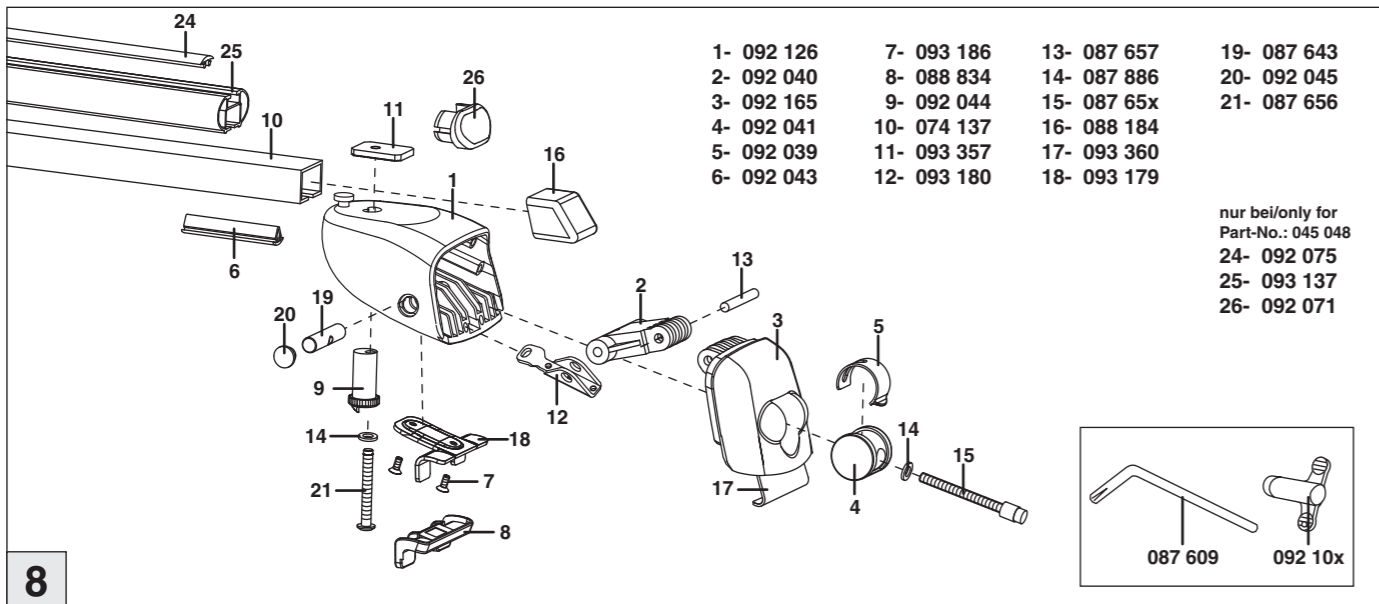

# Atera® SIGNO

Mercedes Benz  
Vito/Viano 2003–

6

nur bei / only for Part-No.: 045 048

7

8

# Atera® SIGNO

Mercedes Benz

Vito/Viano

2003–

Part-No. : 044 048

Part-No. : 045 048

**Atera®**  
MADE IN GERMANY

Atera GmbH  
Postfach 2240  
D-88192 Ravensburg  
Telefon 07 51 - 76 04-0  
Telefax 07 51 - 76 04-76  
E-Mail: info@atera.de