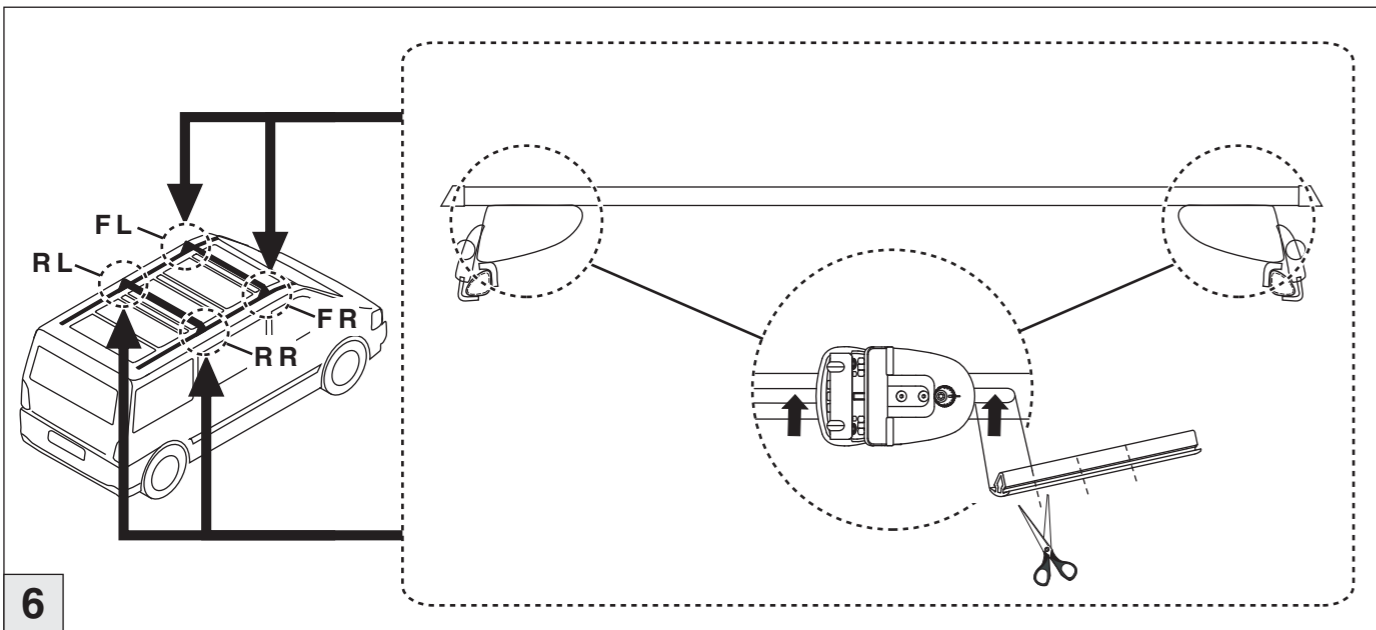

# Atera® SIGNO

Mercedes Benz  
Vito/Viano 2003–

6

nur bei / only for Part-No.: 045 048

7

8