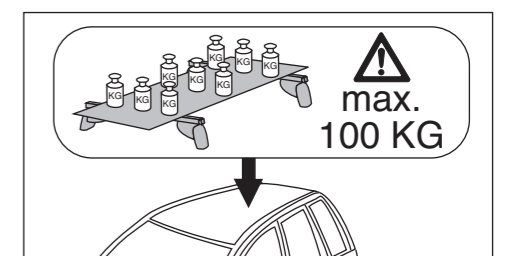

# Atera® SIGNO

Mercedes Benz

Vito/Viano

2003–

Part-No. : 044 048

Part-No. : 045 048

**Atera®**  
MADE IN GERMANY

Atera GmbH  
Postfach 2240  
D-88192 Ravensburg  
Telefon 07 51 - 76 04-0  
Telefax 07 51 - 76 04-76  
E-Mail: info@atera.de