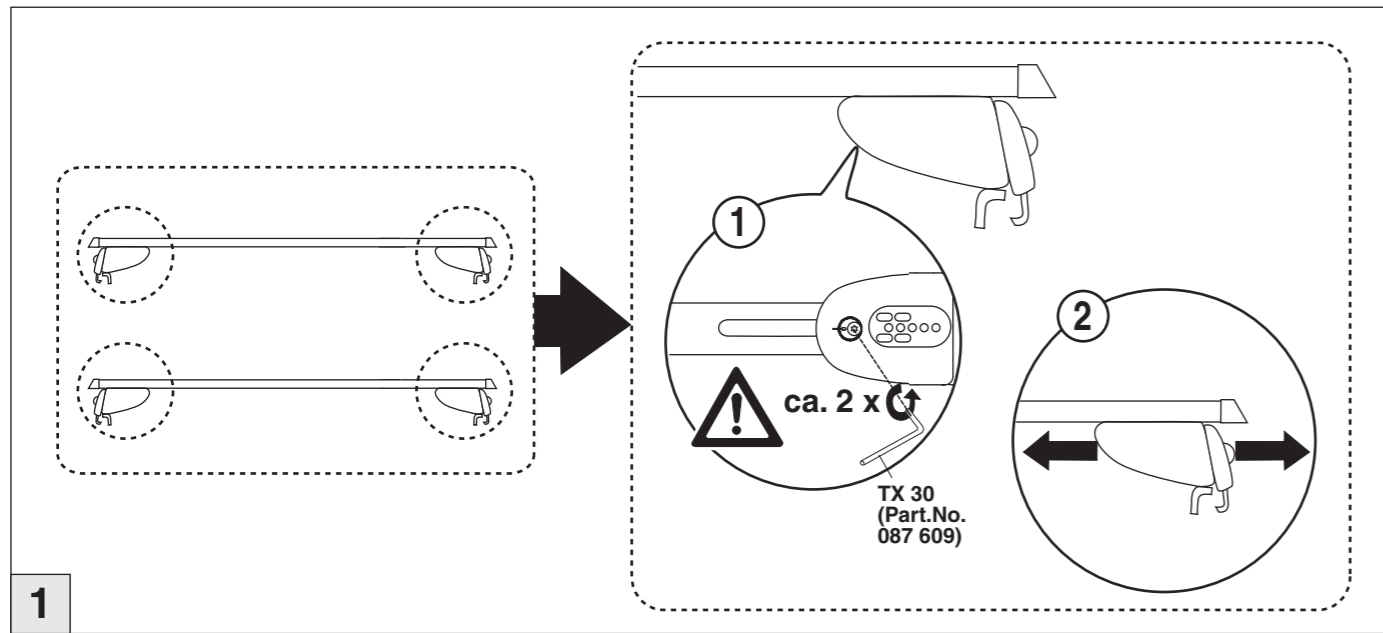

Atera SIGNO

Citroën C4 Aircross 04/2012–
(mit Reling/with rail/avec barres de toit)

nur bei / only for Part-No.: 045 268

Atera SIGNO

Citroën
C4 Aircross 04/2012–
(mit Reling/with rail/avec barres de toit)

Part-No. : 044 268
Part-No. : 045 268

Atera
MADE IN GERMANY

Atera GmbH
Im Herrach 1
D-88299 Leutkirch
Servicetelefon: 0180-50 000 89
(14 ct/Min. aus dem dt. Festnetz)
E-Mail: info@atera.de

Atera SIGNO

Citroën C4 Aircross 04/2012–
(mit Reling/with rail/avec barres de toit)

Atera SIGNO

Citroën C4 Aircross 04/2012–
(mit Reling/with rail/avec barres de toit)