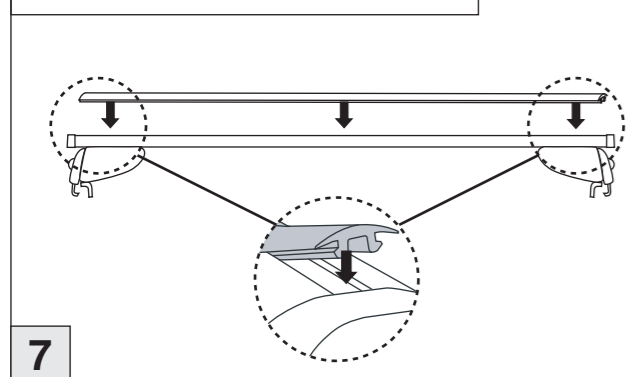

Atera SIGNO

Citroën C4 Aircross 04/2012–
(mit Reling/with rail/avec barres de toit)

nur bei / only for Part-No.: 045 268

Atera SIGNO

Citroën
C4 Aircross 04/2012–
(mit Reling/with rail/avec barres de toit)

Part-No. : 044 268
Part-No. : 045 268

Atera
MADE IN GERMANY

Atera GmbH
Im Herrach 1
D-88299 Leutkirch
Servicetelefon: 0180-50 000 89
(14 ct/Min. aus dem dt. Festnetz)
E-Mail: info@atera.de

Atera SIGNO

Citroën C4 Aircross 04/2012–
(mit Reling/with rail/avec barres de toit)