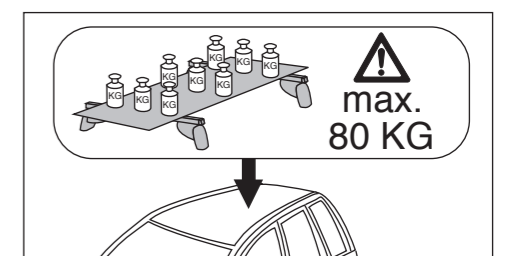

Atera SIGNO

Citroën
C4 Aircross 04/2012–
(mit Reling/with rail/avec barres de toit)

Part-No. : 044 268
Part-No. : 045 268