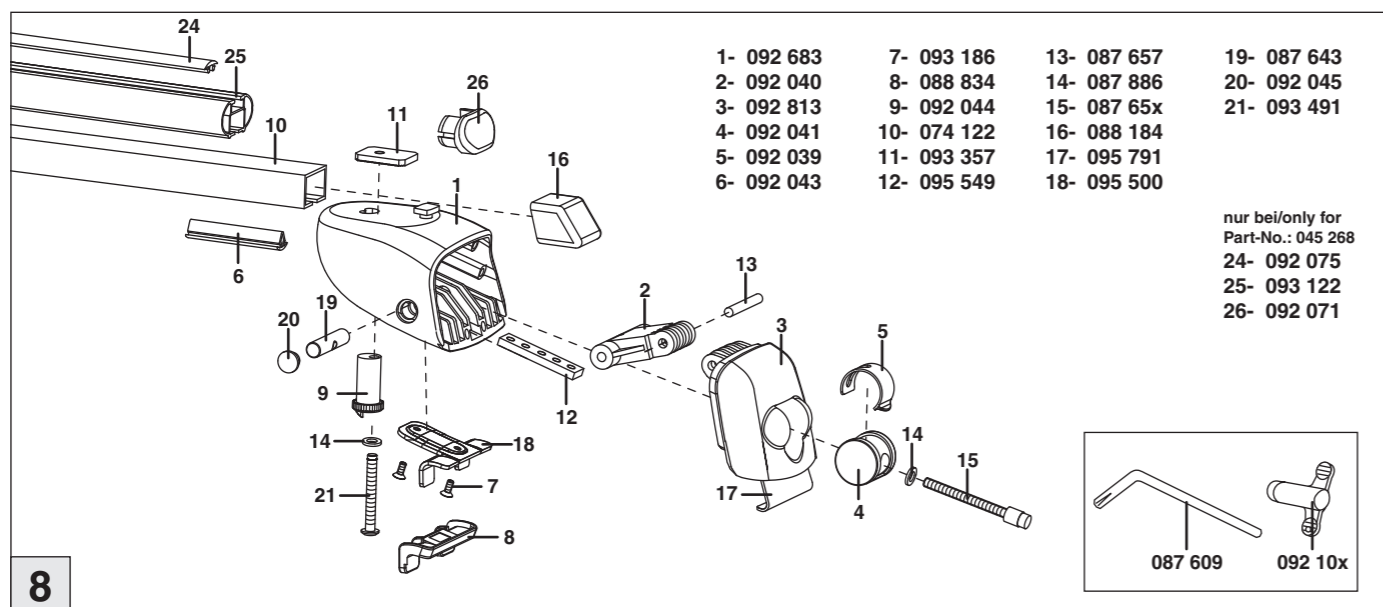

Atera SIGNO

Citroën C4 Aircross 04/2012–
(mit Reling/with rail/avec barres de toit)

nur bei / only for Part-No.: 045 268

Atera SIGNO

Citroën
C4 Aircross 04/2012–
(mit Reling/with rail/avec barres de toit)

Part-No. : 044 268
Part-No. : 045 268

Atera
MADE IN GERMANY

Atera GmbH
Im Herrach 1
D-88299 Leutkirch
Servicetelefon: 0180-50 000 89
(14 ct/Min. aus dem dt. Festnetz)
E-Mail: info@atera.de

Atera SIGNO

Citroën C4 Aircross 04/2012–
(mit Reling/with rail/avec barres de toit)