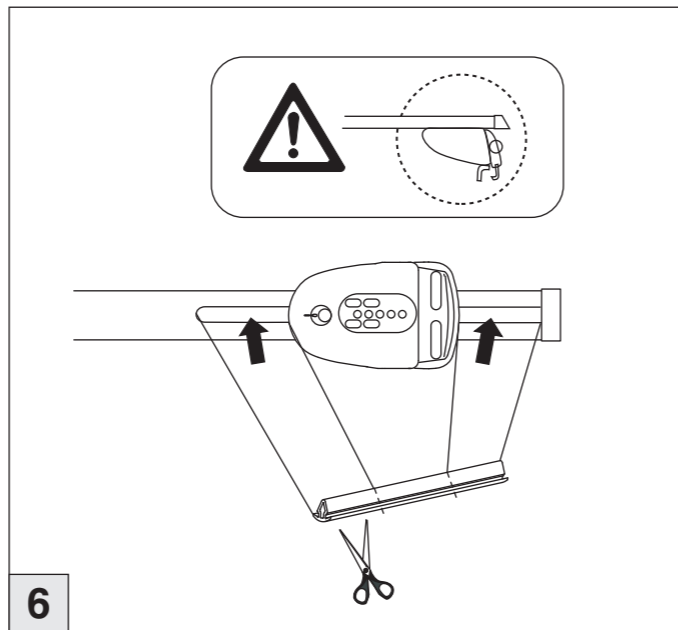

Atera SIGNO

Citroën C4 Aircross 04/2012–
(mit Reling/with rail/avec barres de toit)

nur bei / only for Part-No.: 045 268

Atera SIGNO

Citroën
C4 Aircross 04/2012–
(mit Reling/with rail/avec barres de toit)

Part-No. : 044 268
Part-No. : 045 268

Atera
MADE IN GERMANY

Atera GmbH
Im Herrach 1
D-88299 Leutkirch
Servicetelefon: 0180-50 000 89
(14 ct/Min. aus dem dt. Festnetz)
E-Mail: info@atera.de

Atera SIGNO

Citroën C4 Aircross 04/2012–
(mit Reling/with rail/avec barres de toit)

Atera SIGNO

Citroën C4 Aircross 04/2012–
(mit Reling/with rail/avec barres de toit)