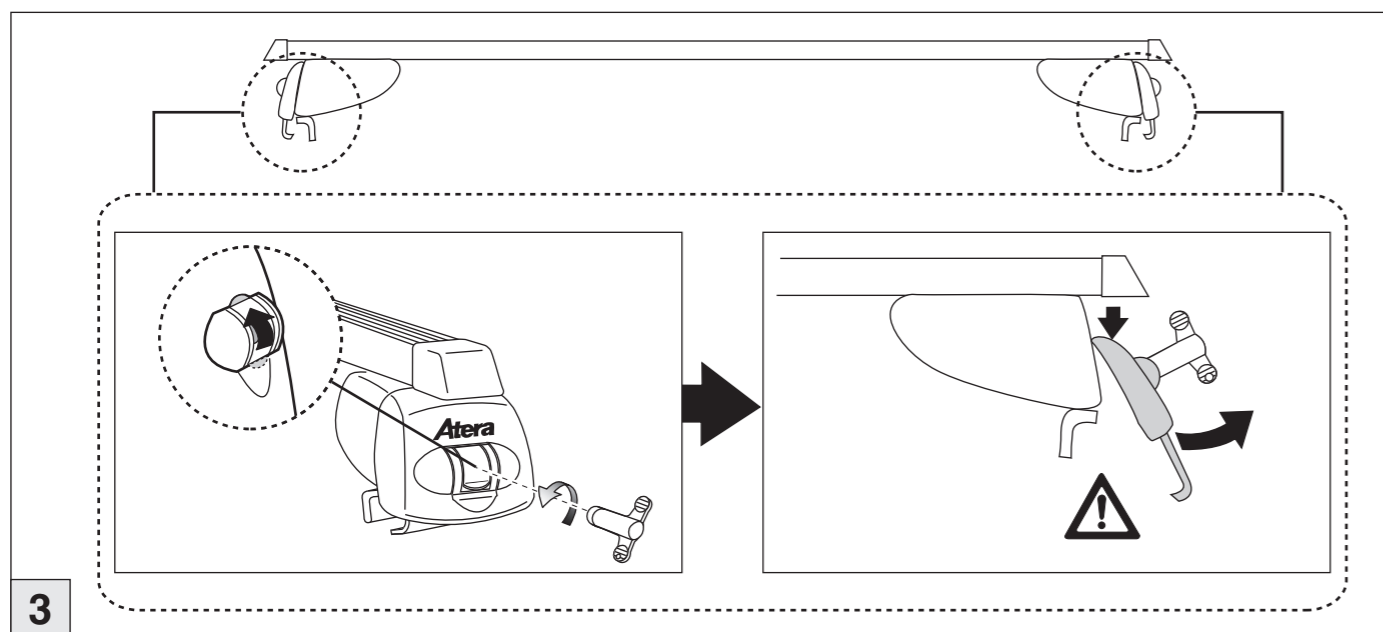

Atera SIGNO

Citroën C4 Aircross 04/2012–
(mit Reling/with rail/avec barres de toit)

nur bei / only for Part-No.: 045 268

Atera SIGNO

Citroën
C4 Aircross 04/2012–
(mit Reling/with rail/avec barres de toit)

Part-No. : 044 268
Part-No. : 045 268

Atera
MADE IN GERMANY

Atera GmbH
Im Herrach 1
D-88299 Leutkirch
Servicetelefon: 0180-50 000 89
(14 ct/Min. aus dem dt. Festnetz)
E-Mail: info@atera.de

Atera SIGNO

Citroën C4 Aircross 04/2012–
(mit Reling/with rail/avec barres de toit)

Atera SIGNO

Citroën C4 Aircross 04/2012–
(mit Reling/with rail/avec barres de toit)