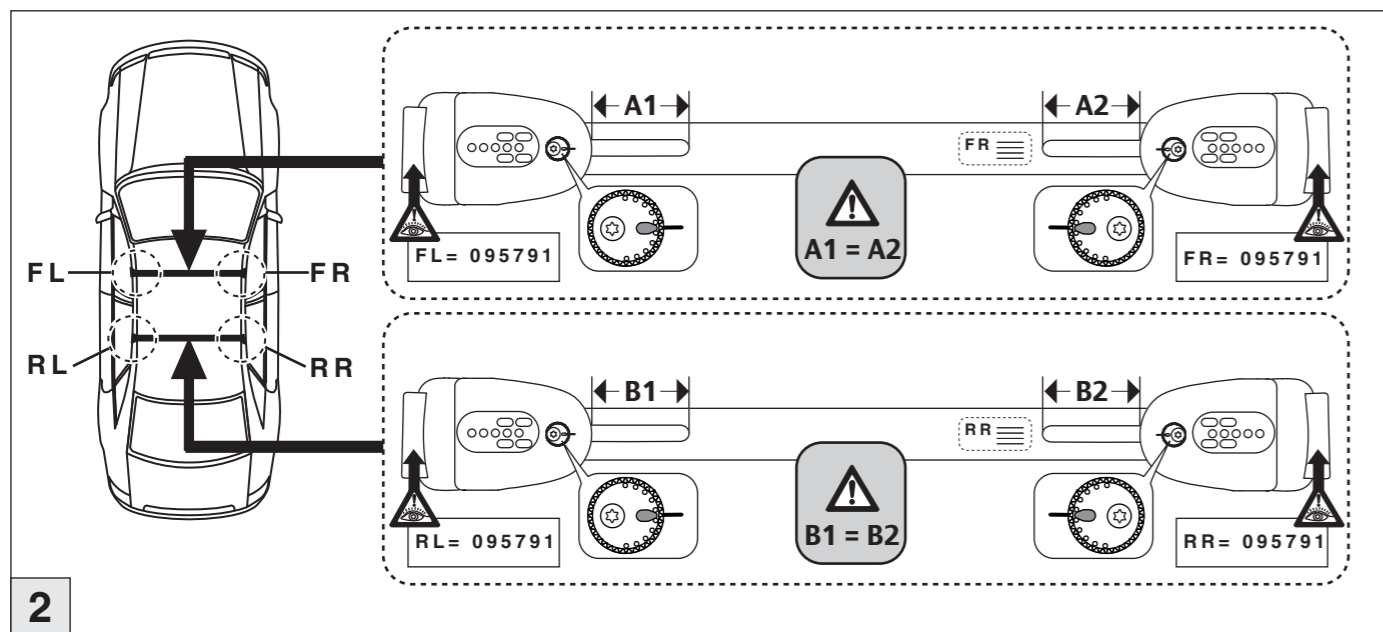

Atera SIGNO

Citroën C4 Aircross 04/2012–
(mit Reling/with rail/avec barres de toit)

nur bei / only for Part-No.: 045 268

Atera SIGNO

Citroën
C4 Aircross 04/2012–
(mit Reling/with rail/avec barres de toit)

Part-No. : 044 268
Part-No. : 045 268

Atera
MADE IN GERMANY

Atera GmbH
Im Herrach 1
D-88299 Leutkirch
Servicetelefon: 0180-50 000 89
(14 ct/Min. aus dem dt. Festnetz)
E-Mail: info@atera.de

Atera SIGNO

Citroën C4 Aircross 04/2012–
(mit Reling/with rail/avec barres de toit)

Atera SIGNO

Citroën C4 Aircross 04/2012–
(mit Reling/with rail/avec barres de toit)