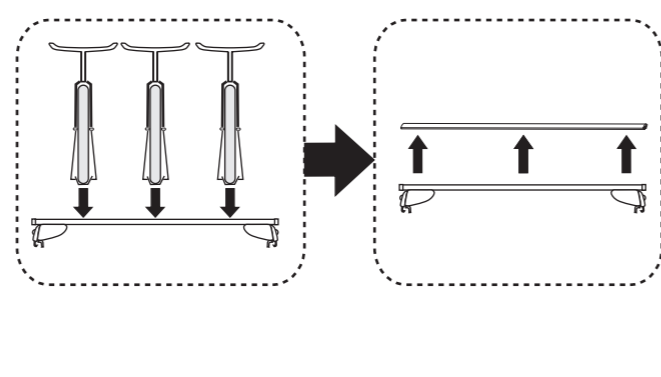

Atera SIGNO

Citroën C4 Aircross 04/2012–
(mit Reling/with rail/avec barres de toit)

nur bei / only for Part-No.: 045 268

Atera SIGNO

Citroën
C4 Aircross 04/2012–
(mit Reling/with rail/avec barres de toit)

Part-No. : 044 268
Part-No. : 045 268

Atera
MADE IN GERMANY

Atera GmbH
Im Herrach 1
D-88299 Leutkirch
Servicetelefon: 0180-50 000 89
(14 ct/Min. aus dem dt. Festnetz)
E-Mail: info@atera.de

Atera SIGNO

Citroën C4 Aircross 04/2012–
(mit Reling/with rail/avec barres de toit)

Atera SIGNO

Citroën C4 Aircross 04/2012–
(mit Reling/with rail/avec barres de toit)