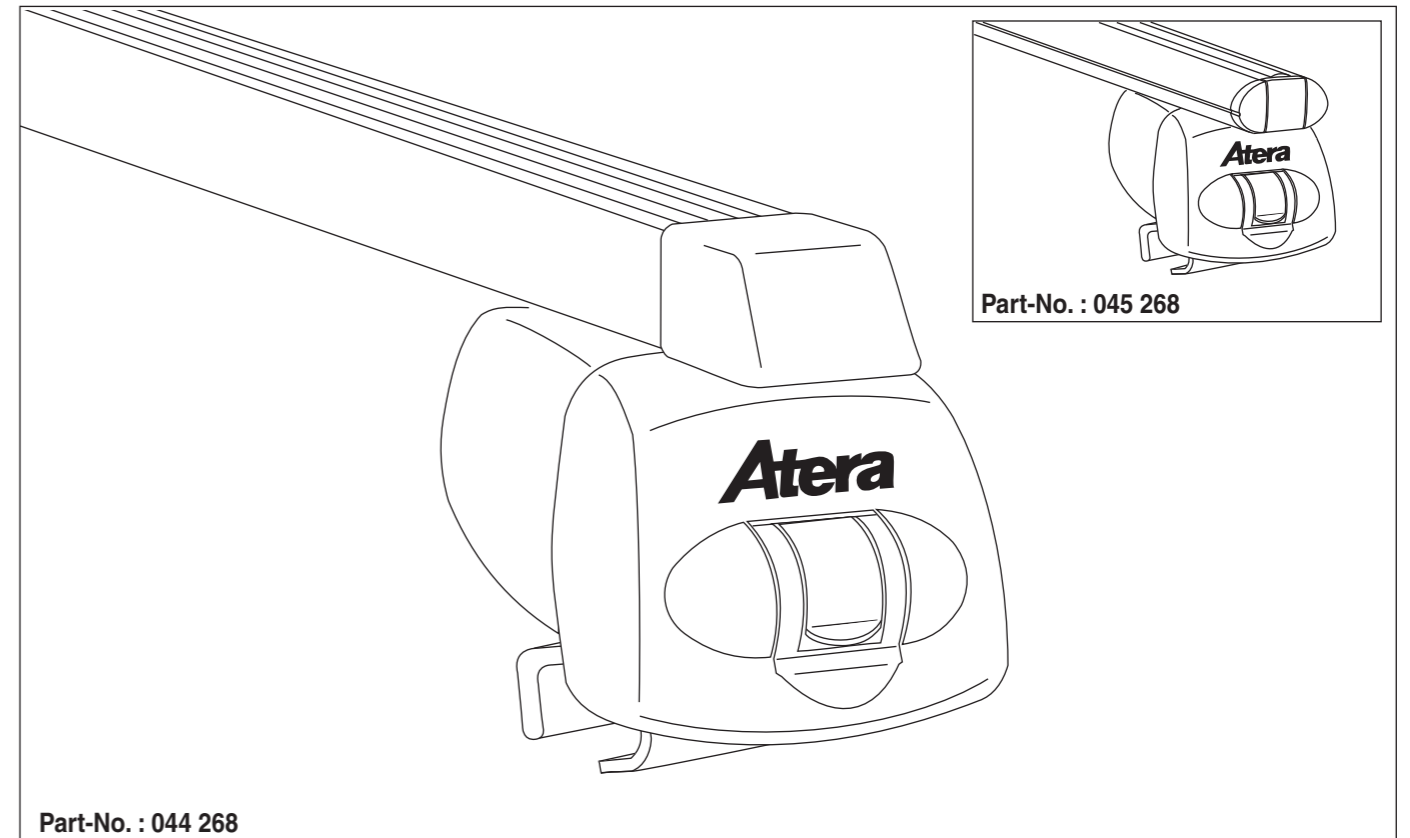

Atera SIGNO

Citroën C4 Aircross 04/2012–
(mit Reling/with rail/avec barres de toit)

nur bei / only for Part-No.: 045 268

Atera SIGNO

Citroën
C4 Aircross 04/2012–
(mit Reling/with rail/avec barres de toit)

Part-No. : 044 268
Part-No. : 045 268

Atera
MADE IN GERMANY

Atera GmbH
Im Herrach 1
D-88299 Leutkirch
Servicetelefon: 0180-50 000 89
(14 ct/Min. aus dem dt. Festnetz)
E-Mail: info@atera.de

Atera SIGNO

Citroën C4 Aircross 04/2012–
(mit Reling/with rail/avec barres de toit)

Atera SIGNO

Citroën C4 Aircross 04/2012–
(mit Reling/with rail/avec barres de toit)