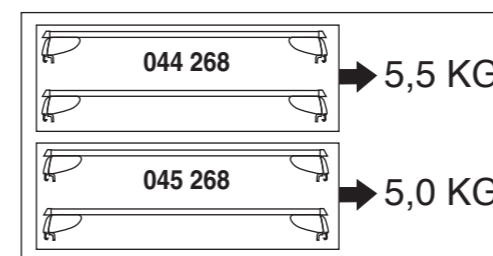

Atera SIGNO

Citroën C4 Aircross 04/2012–
(mit Reling/with rail/avec barres de toit)

nur bei / only for Part-No.: 045 268

Atera SIGNO

Citroën
C4 Aircross 04/2012–
(mit Reling/with rail/avec barres de toit)

Part-No. : 044 268
Part-No. : 045 268

Atera
MADE IN GERMANY

Atera GmbH
Im Herrach 1
D-88299 Leutkirch
Servicetelefon: 0180-50 000 89
(14 ct/Min. aus dem dt. Festnetz)
E-Mail: info@atera.de

Atera SIGNO

Citroën C4 Aircross 04/2012–
(mit Reling/with rail/avec barres de toit)