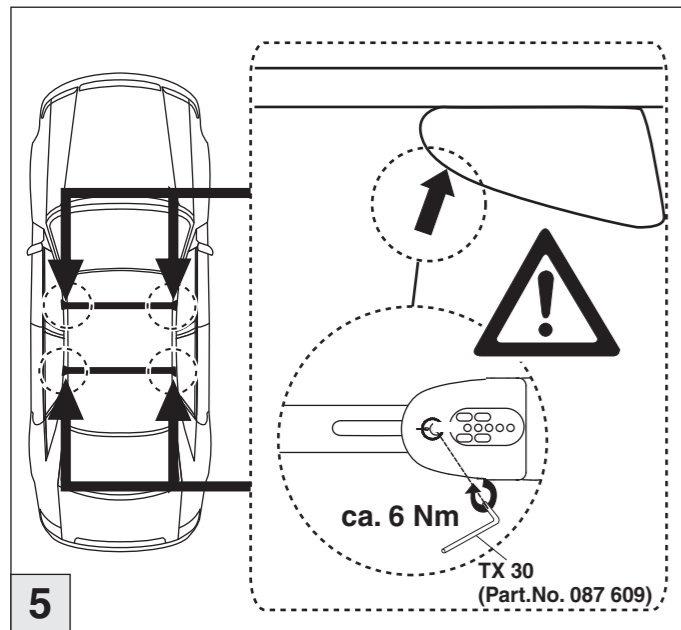

Atera SIGNO

Citroën C4 Aircross 04/2012–
(mit Reling/with rail/avec barres de toit)

nur bei / only for Part-No.: 045 268

Atera SIGNO

Citroën
C4 Aircross 04/2012–
(mit Reling/with rail/avec barres de toit)

Part-No. : 044 268
Part-No. : 045 268

Atera
MADE IN GERMANY

Atera GmbH
Im Herrach 1
D-88299 Leutkirch
Servicetelefon: 0180-50 000 89
(14 ct/Min. aus dem dt. Festnetz)
E-Mail: info@atera.de

Atera SIGNO

Citroën C4 Aircross 04/2012–
(mit Reling/with rail/avec barres de toit)

Atera SIGNO

Citroën C4 Aircross 04/2012–
(mit Reling/with rail/avec barres de toit)