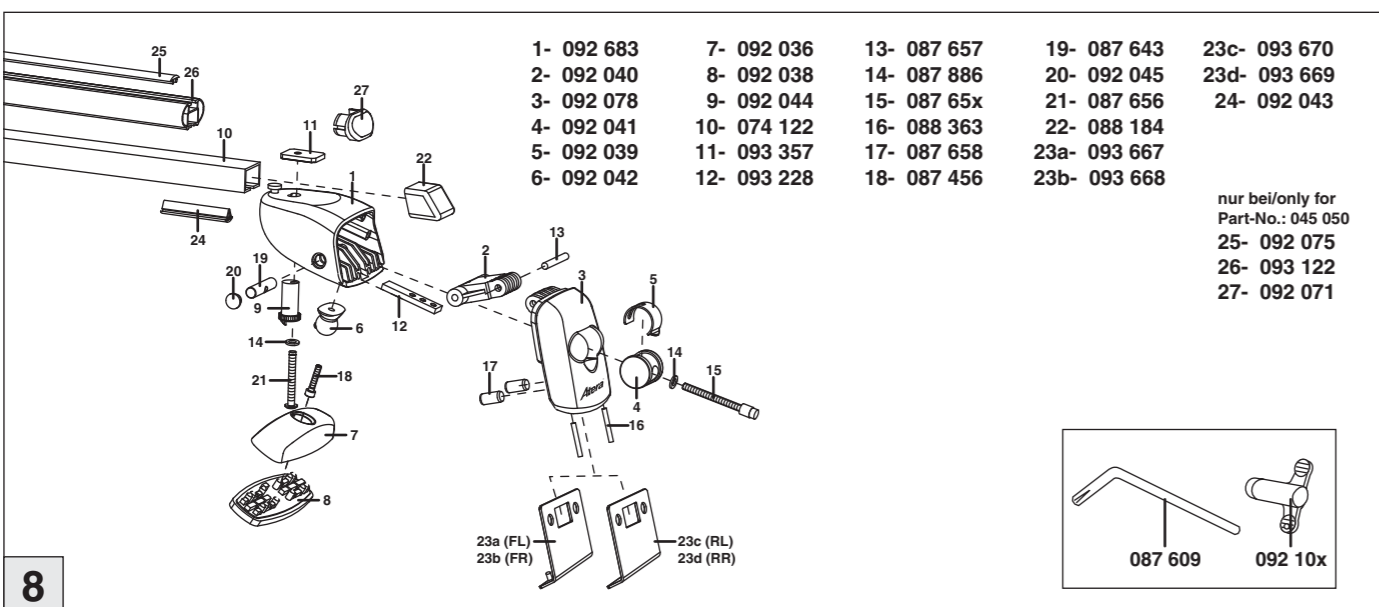

# Atera® SIGNO

VW Golf VI 10/2008–  
(3+5-türig/doors/portes)

VW Golf V 09/2003–10/2008  
(3+5-türig/doors/portes)

**Atera®**  
MADE IN GERMANY

Atera GmbH  
Postfach 2240  
D-88192 Ravensburg  
Telefon 07 51 - 76 04-0  
Telefax 07 51 - 76 04-76  
E-Mail: info@atera.de

# Atera® SIGNO

VW

Golf V  
(3+5-türig/doors/portes)

09/2003–10/2008

Golf VI  
(3+5-türig/doors/portes)

10/2008–

Part-No. : 044 050

Part-No. : 045 050

# Atera® SIGNO

VW Golf VI 10/2008–  
(3+5-türig/doors/portes)

VW Golf V 09/2003–10/2008  
(3+5-türig/doors/portes)