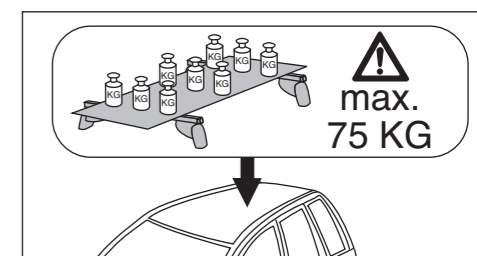

# Atera® SIGNO

VW

Golf V  
(3+5-türig/doors/portes)

09/2003–10/2008

Golf VI  
(3+5-türig/doors/portes)

10/2008–

Part-No. : 044 050

Part-No. : 045 050