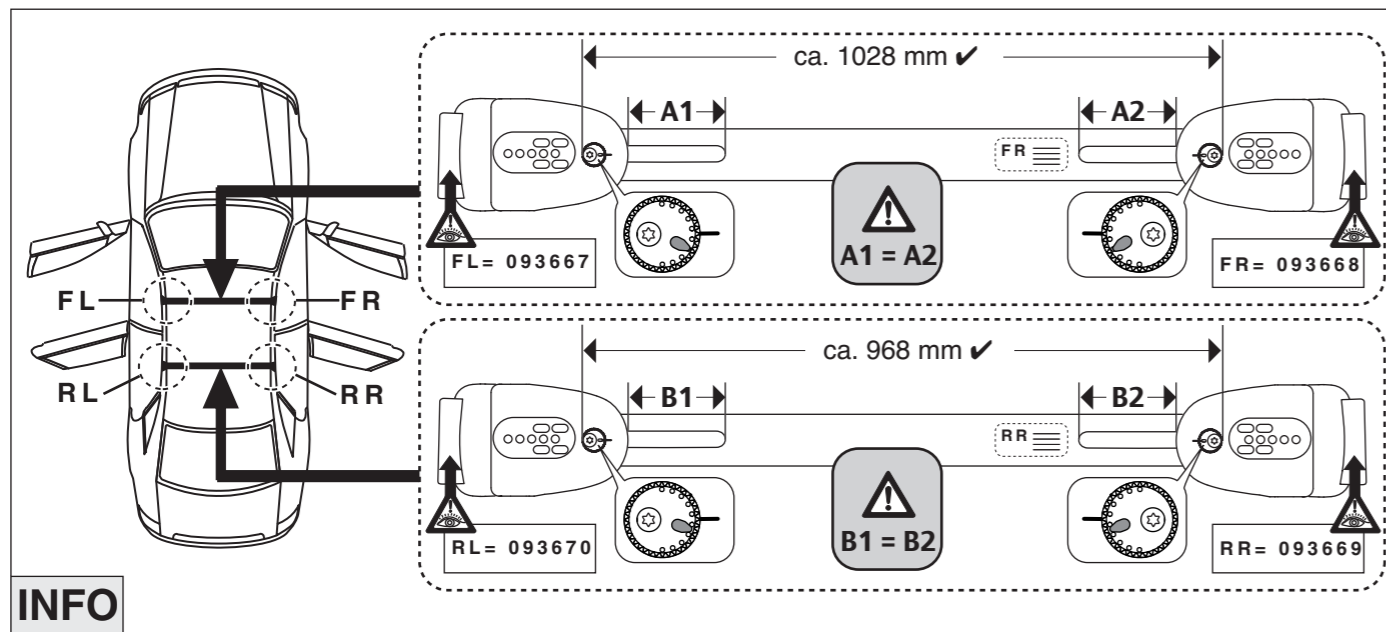

# Atera® SIGNO

VW

Golf V  
(3+5-türig/doors/portes)

09/2003–10/2008

Golf VI  
(3+5-türig/doors/portes)

10/2008–

Part-No. : 044 050

Part-No. : 045 050

# Atera® SIGNO

VW Golf VI 10/2008–  
(3+5-türig/doors/portes)

VW Golf V 09/2003–10/2008  
(3+5-türig/doors/portes)