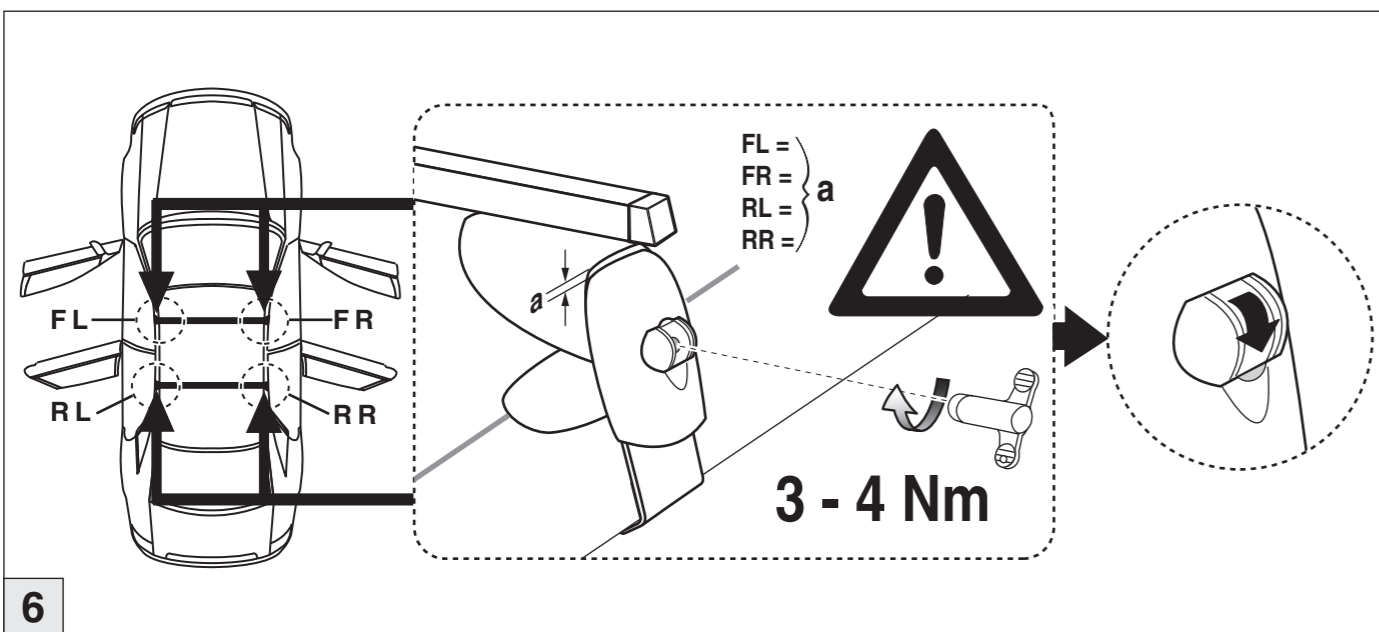

# Atera® SIGNO

VW Golf VI 10/2008–  
(3+5-türig/doors/portes)

VW Golf V 09/2003–10/2008  
(3+5-türig/doors/portes)

**Atera®**  
MADE IN GERMANY

Atera GmbH  
Postfach 2240  
D-88192 Ravensburg  
Telefon 07 51 - 76 04-0  
Telefax 07 51 - 76 04-76  
E-Mail: info@atera.de

# Atera® SIGNO

VW

Golf V  
(3+5-türig/doors/portes)

09/2003–10/2008

Golf VI  
(3+5-türig/doors/portes)

10/2008–

Part-No. : 044 050

Part-No. : 045 050