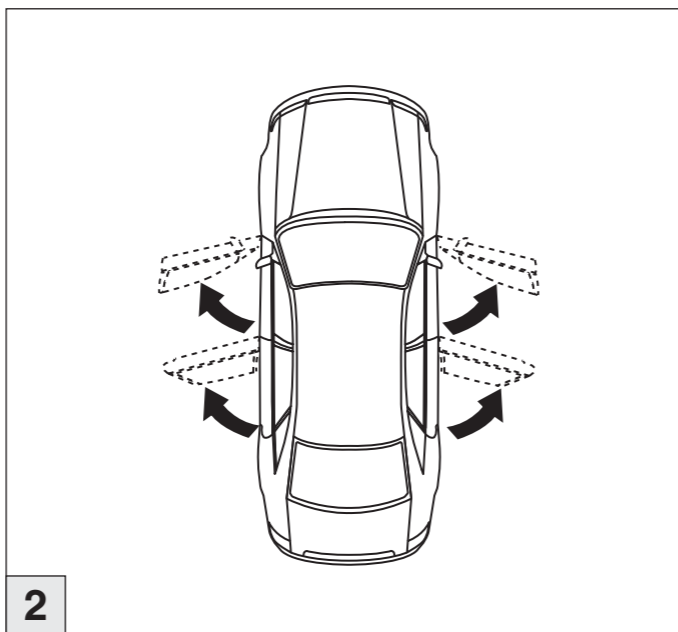

Atera® SIGNO

VW Golf VI 10/2008–
(3+5-türig/doors/portes)

VW Golf V 09/2003–10/2008
(3+5-türig/doors/portes)