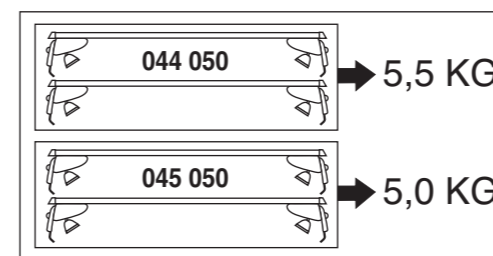

# Atera® SIGNO

VW

Golf V  
(3+5-türig/doors/portes)

09/2003–10/2008

Golf VI  
(3+5-türig/doors/portes)

10/2008–

Part-No. : 044 050

Part-No. : 045 050