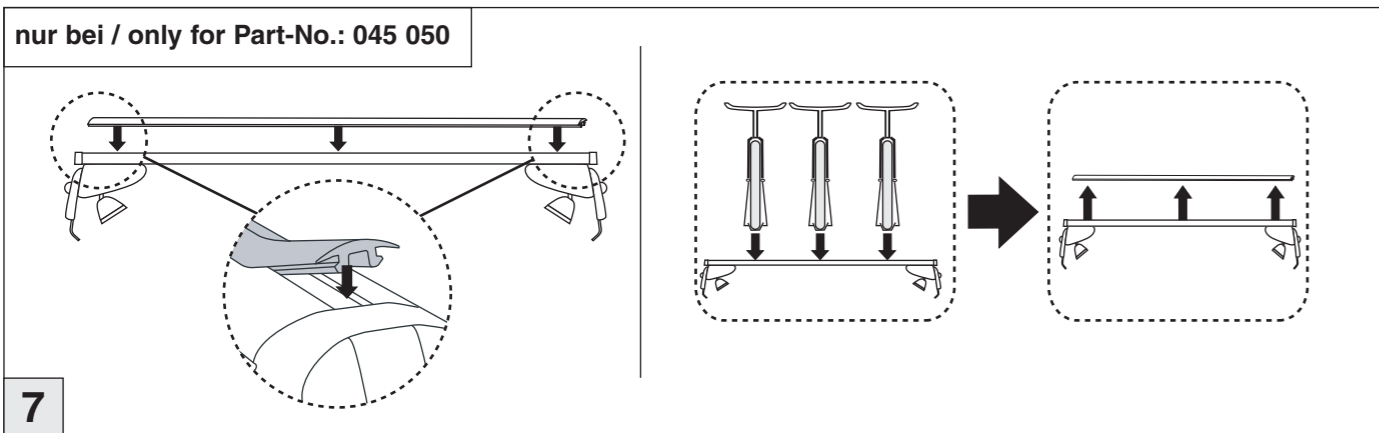

Atera® SIGNO

VW Golf VI 10/2008–
(3+5-türig/doors/portes)

VW Golf V 09/2003–10/2008
(3+5-türig/doors/portes)