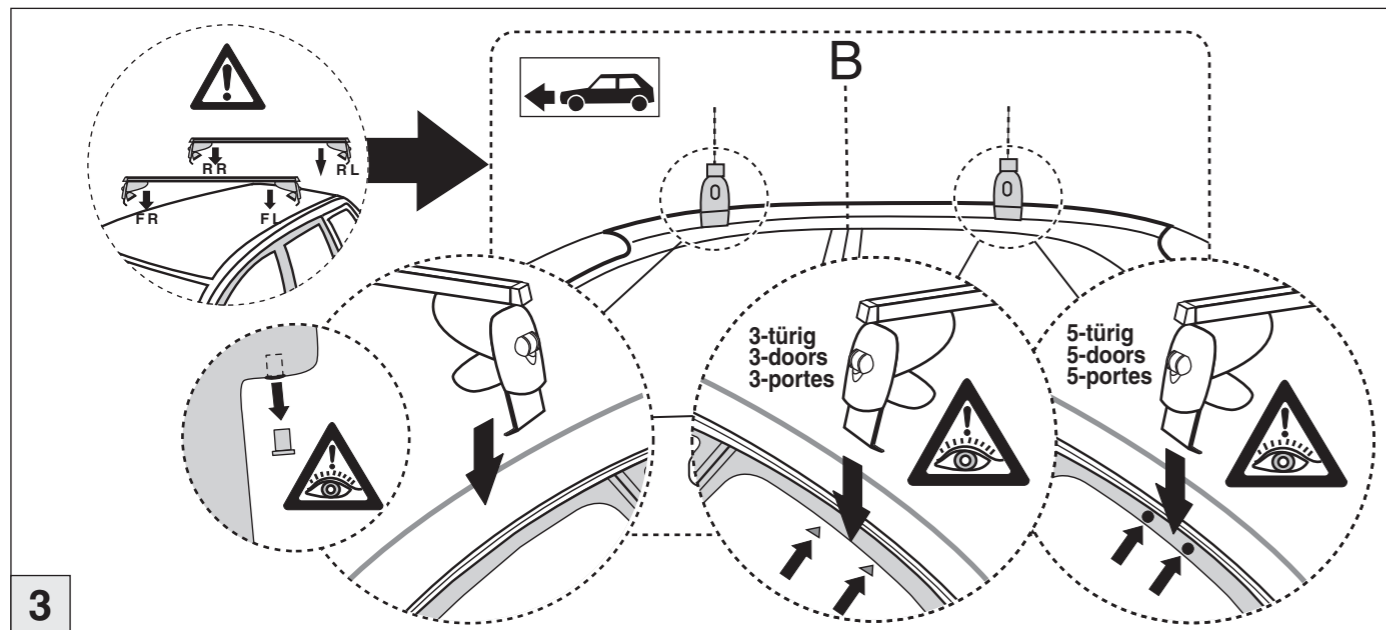

Atera® SIGNO

VW Golf VI 10/2008–
(3+5-türig/doors/portes)

VW Golf V 09/2003–10/2008
(3+5-türig/doors/portes)