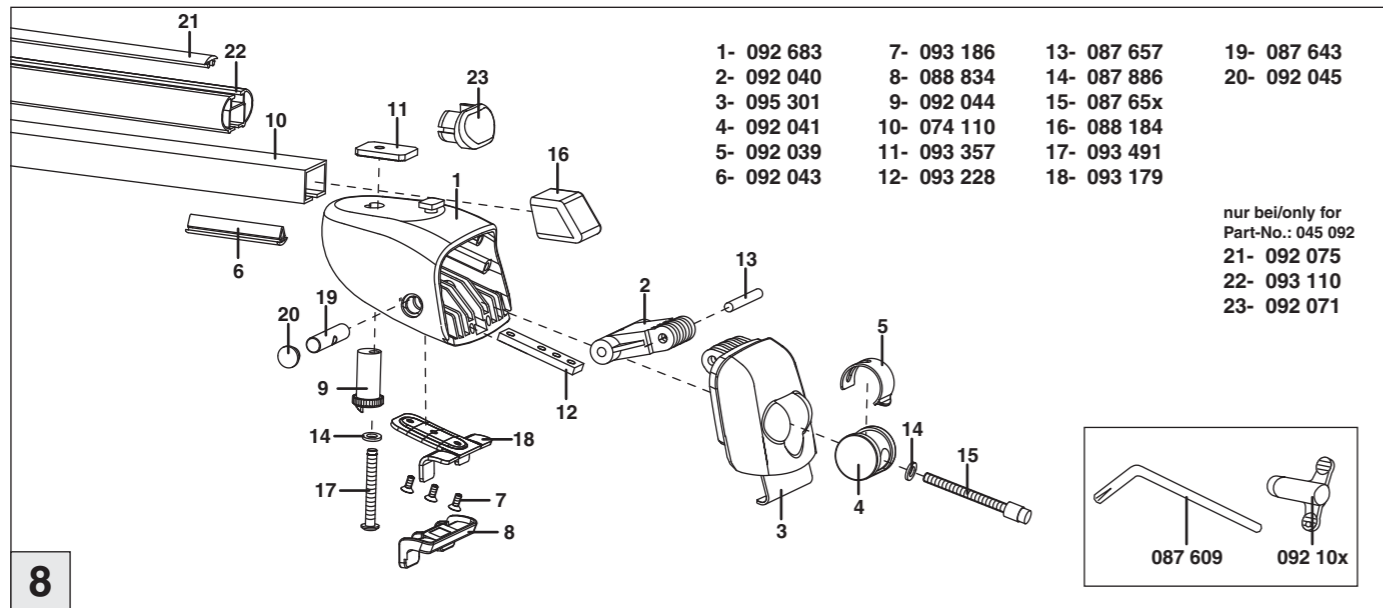

Atera® SIGNO

Opel Zafira (mit Reling/with rail) 01/2007–
Opel Astra (mit Reling/with rail) 01/2007–11/2010

Atera
MADE IN GERMANY

Atera GmbH
Im Herrach 1
D-88299 Leutkirch
Telefon 0 75 61 - 9 83 44-0
Telefax 0 75 61 - 9 83 44-76
E-Mail: info@atera.de

Atera SIGNO

Opel Zafira (mit Reling/with rail) 01/2007–
Opel Astra (mit Reling/with rail) 01/2007–11/2010
Part-No. : 044 092
Part-No. : 045 092

Atera® SIGNO

Opel Zafira (mit Reling/with rail) 01/2007–
Opel Astra (mit Reling/with rail) 01/2007–11/2010