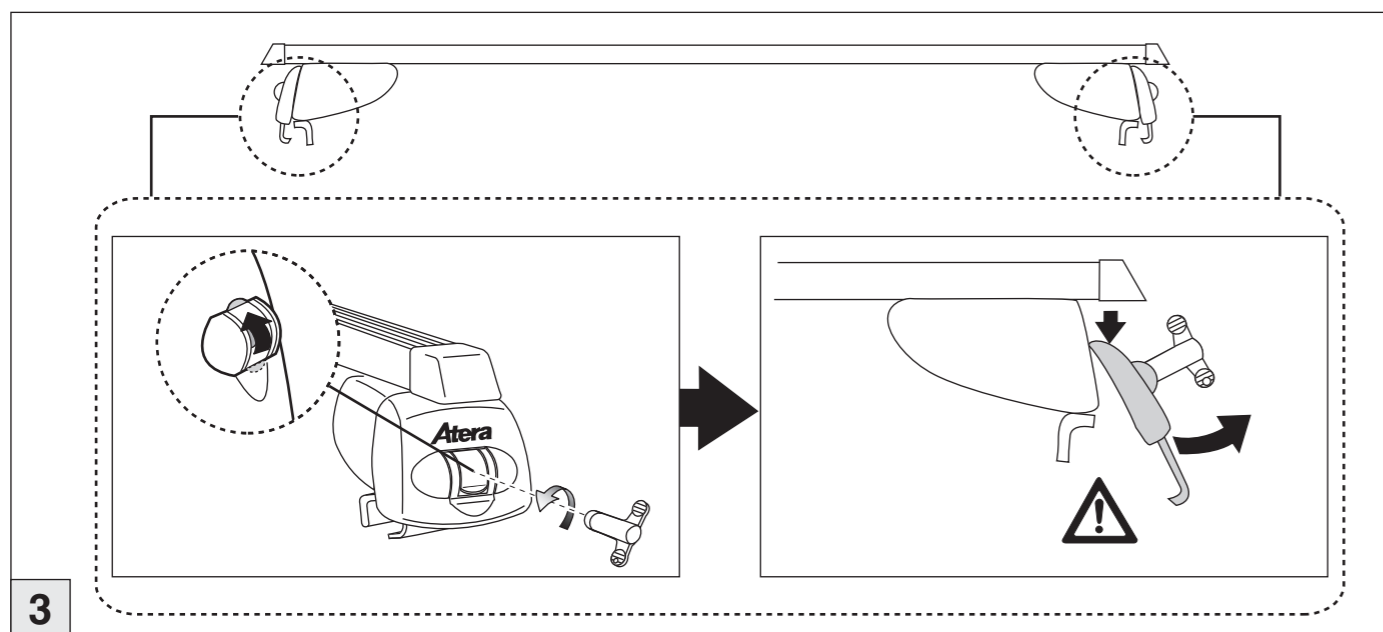

Atera SIGNO

Opel Zafira (mit Reling/with rail) 01/2007–
Opel Astra (mit Reling/with rail) 01/2007–11/2010
Part-No. : 044 092
Part-No. : 045 092

Atera® SIGNO

Opel Zafira (mit Reling/with rail) 01/2007–
Opel Astra (mit Reling/with rail) 01/2007–11/2010