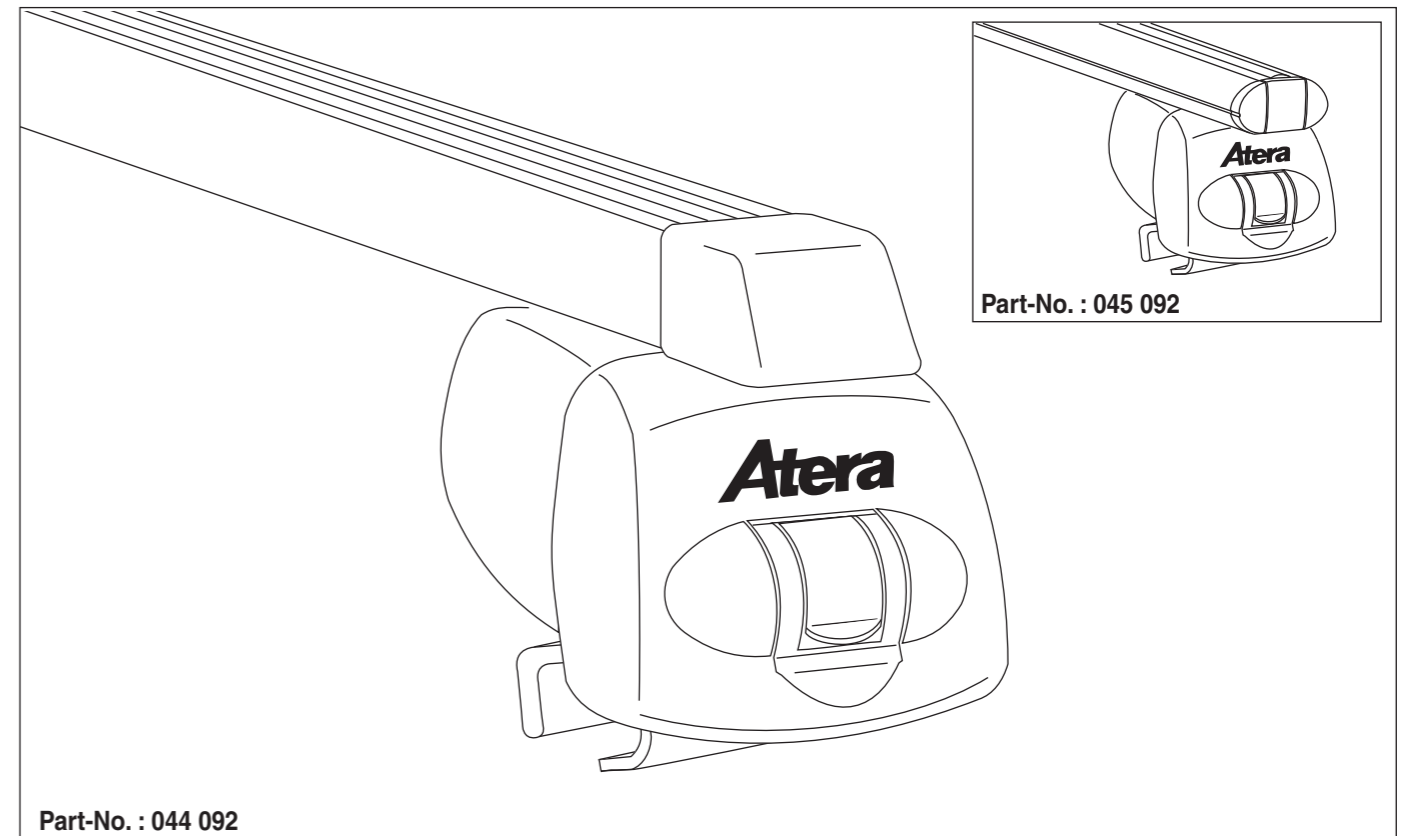

Atera® SIGNO

Opel Zafira (mit Reling/with rail) 01/2007–
Opel Astra (mit Reling/with rail) 01/2007–11/2010

Atera
MADE IN GERMANY

Atera GmbH
Im Herrach 1
D-88299 Leutkirch
Telefon 0 75 61 - 9 83 44-0
Telefax 0 75 61 - 9 83 44-76
E-Mail: info@atera.de

Atera SIGNO

Opel Zafira (mit Reling/with rail) 01/2007–
Opel Astra (mit Reling/with rail) 01/2007–11/2010
Part-No. : 044 092
Part-No. : 045 092

Atera® SIGNO

Opel Zafira (mit Reling/with rail) 01/2007–
Opel Astra (mit Reling/with rail) 01/2007–11/2010