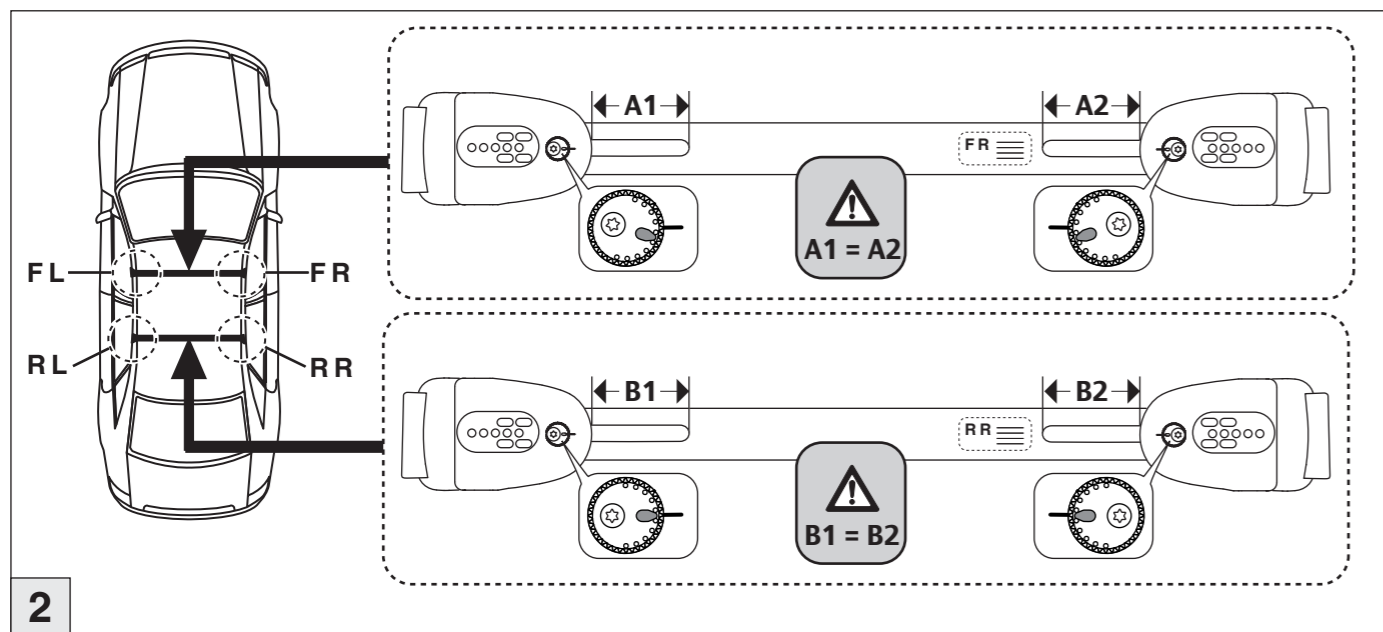

Atera SIGNO

Opel Zafira (mit Reling/with rail) 01/2007–
Opel Astra (mit Reling/with rail) 01/2007–11/2010
Part-No. : 044 092
Part-No. : 045 092

Atera® SIGNO

Opel Zafira (mit Reling/with rail) 01/2007–
Opel Astra (mit Reling/with rail) 01/2007–11/2010