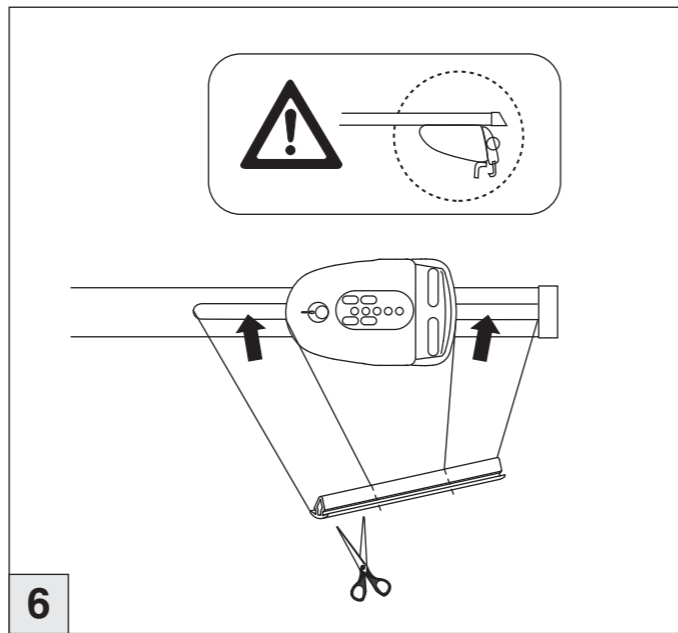

Atera® SIGNO

Opel Zafira (mit Reling/with rail) 01/2007–
Opel Astra (mit Reling/with rail) 01/2007–11/2010