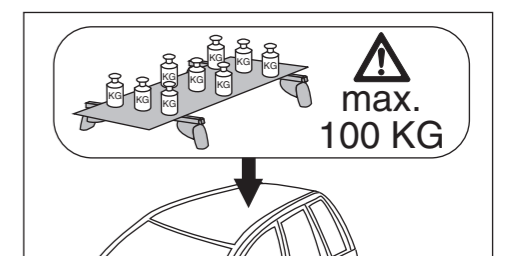

Atera SIGNO

Opel Zafira (mit Reling/with rail) 01/2007–
Opel Astra (mit Reling/with rail) 01/2007–11/2010
Part-No. : 044 092
Part-No. : 045 092

Atera® SIGNO

Opel Zafira (mit Reling/with rail) 01/2007–
Opel Astra (mit Reling/with rail) 01/2007–11/2010