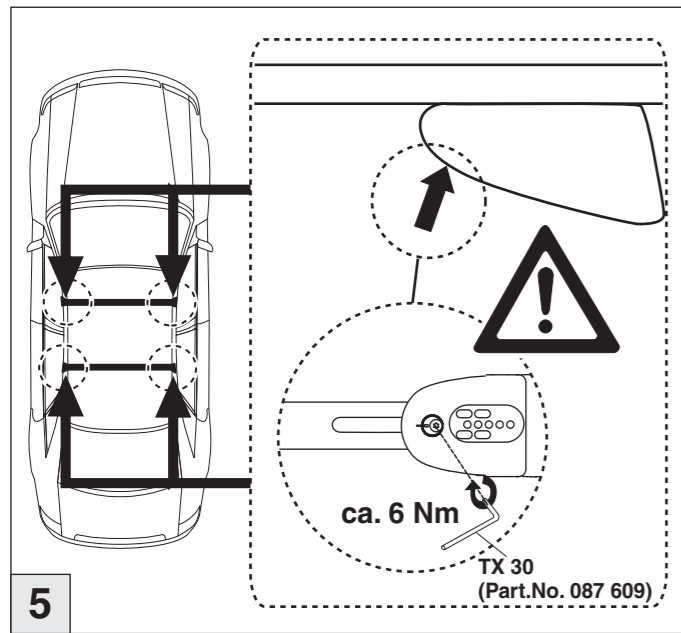

Atera® SIGNO

Opel Zafira (mit Reling/with rail) 01/2007–
Opel Astra (mit Reling/with rail) 01/2007–11/2010