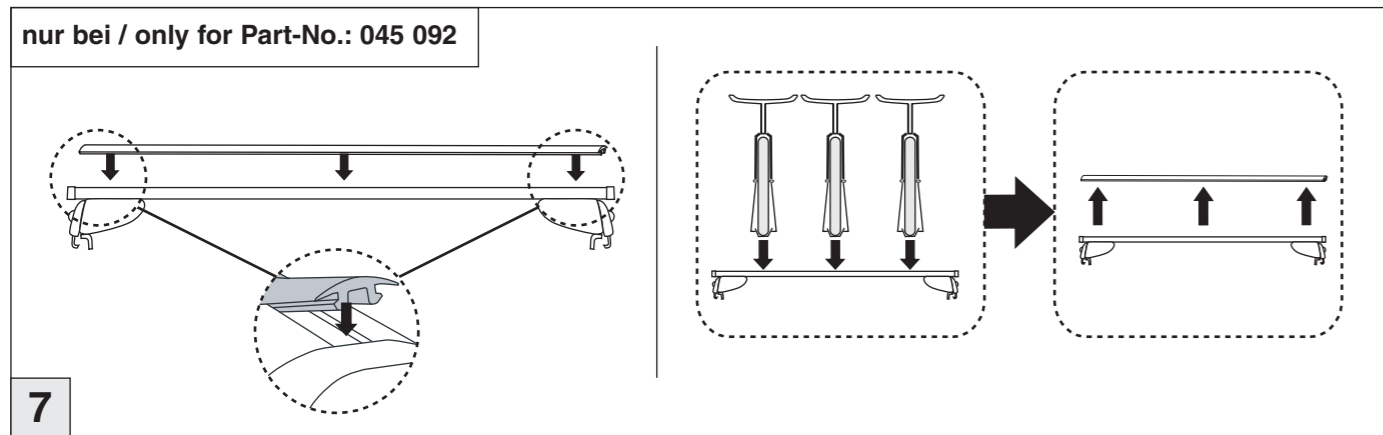

Atera® SIGNO

Opel Zafira (mit Reling/with rail) 01/2007–
Opel Astra (mit Reling/with rail) 01/2007–11/2010