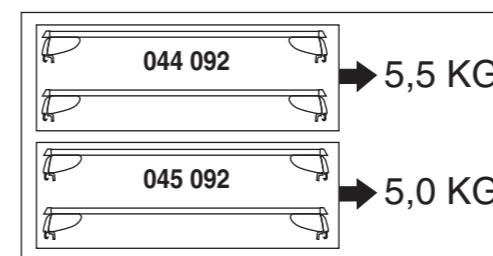

Atera SIGNO

Opel Zafira (mit Reling/with rail) 01/2007–
Opel Astra (mit Reling/with rail) 01/2007–11/2010
Part-No. : 044 092
Part-No. : 045 092

Atera® SIGNO

Opel Zafira (mit Reling/with rail) 01/2007–
Opel Astra (mit Reling/with rail) 01/2007–11/2010