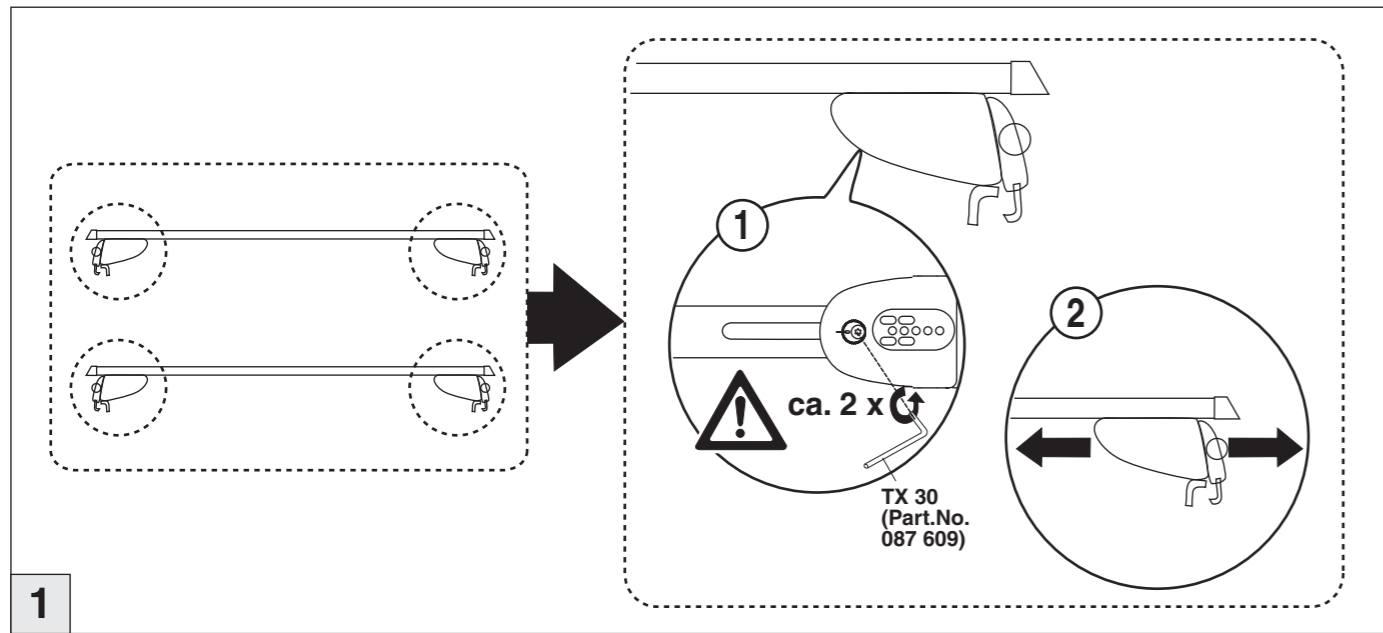

Atera SIGNO

Opel Zafira (mit Reling/with rail) 01/2007–
Opel Astra (mit Reling/with rail) 01/2007–11/2010
Part-No. : 044 092
Part-No. : 045 092

Atera® SIGNO

Opel Zafira (mit Reling/with rail) 01/2007–
Opel Astra (mit Reling/with rail) 01/2007–11/2010