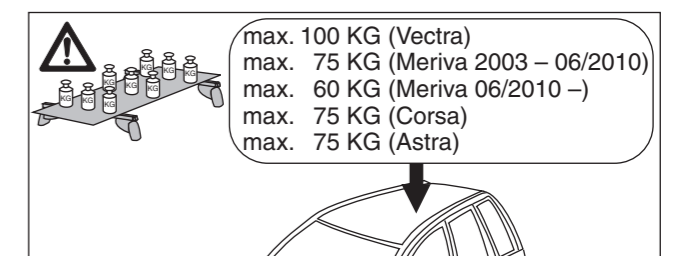

Part-No. : 044 123
Part-No. : 045 123

Part-No. : 044 123

max. 100 KG (Vectra)
max. 75 KG (Meriva 2003 – 06/2010)
max. 60 KG (Meriva 06/2010 –)
max. 75 KG (Corsa)
max. 75 KG (Astra)

Atera
MADE IN GERMANY

Atera GmbH
Im Herrach 1
D-88299 Leutkirch
Telefon 0 75 61 - 9 83 44-0
Telefax 0 75 61 - 9 83 44-76
E-Mail: info@atera.de