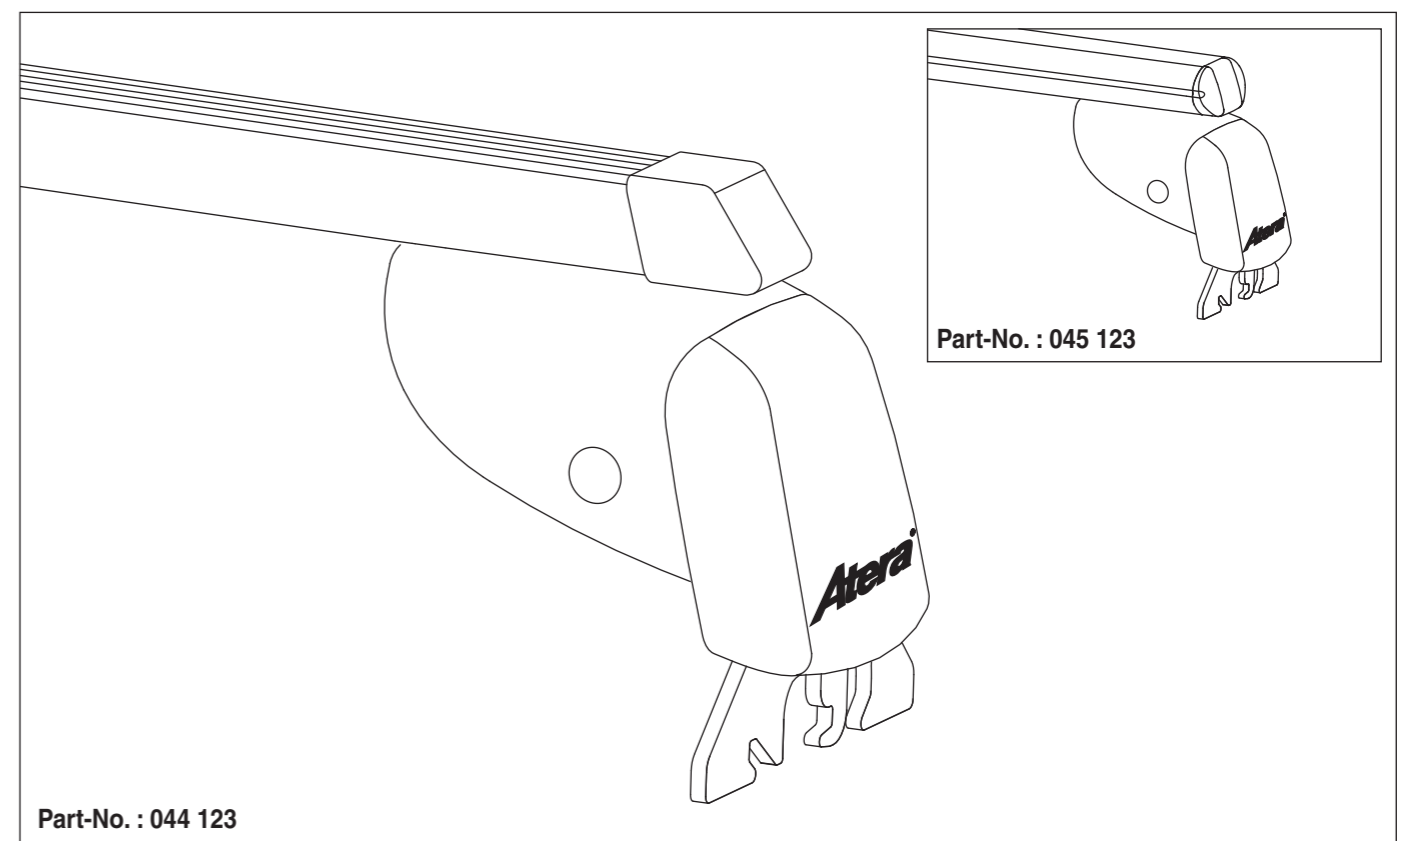

Part-No. : 044 123
Part-No. : 045 123

Part-No. : 044 123

max. 100 KG (Vectra)
max. 75 KG (Meriva 2003 – 06/2010)
max. 60 KG (Meriva 06/2010 –)
max. 75 KG (Corsa)
max. 75 KG (Astra)

Atera
MADE IN GERMANY

Atera GmbH
Im Herrach 1
D-88299 Leutkirch
Telefon 0 75 61 - 9 83 44-0
Telefax 0 75 61 - 9 83 44-76
E-Mail: info@atera.de