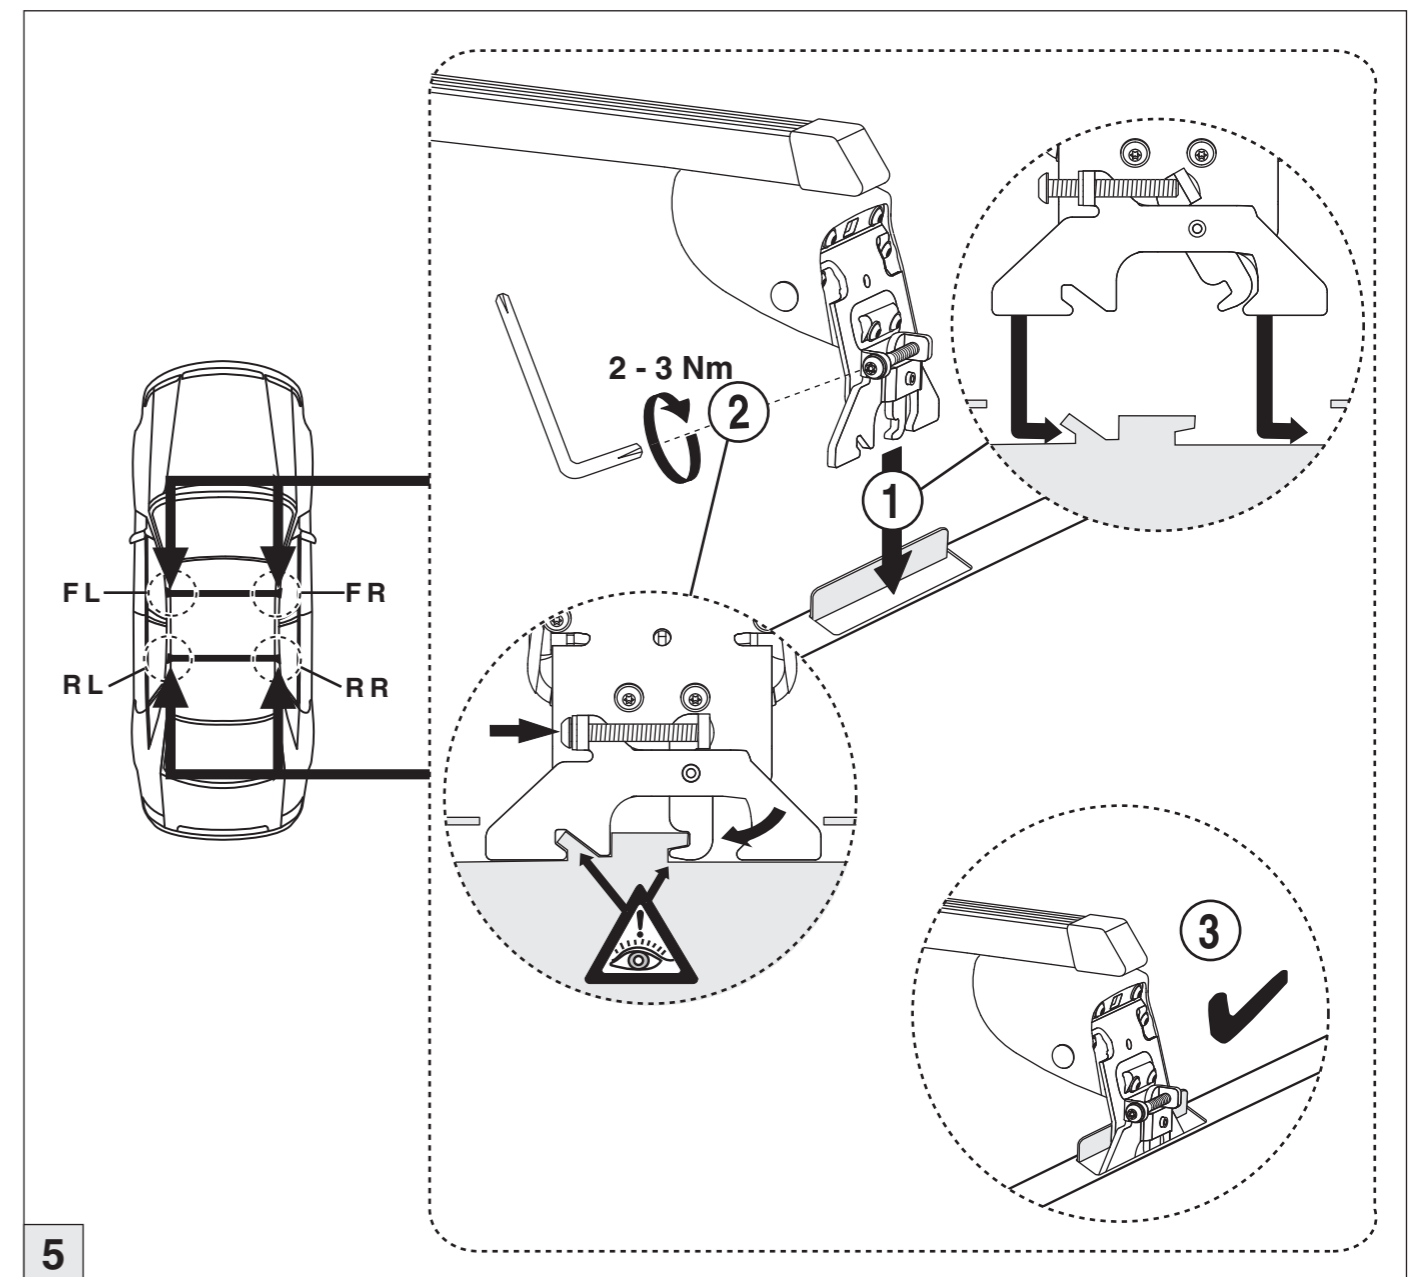

Atera SIGNO

Opel Vectra Limousine 04/2002–
Opel Meriva 2003–

Opel Corsa (3+5-türig/3+5 doors)
Opel Astra Limousine

09/2006–
12/2009–

1

2

Atera SIGNO

Opel Vectra Limousine 04/2002–
Opel Meriva 2003–

Opel Corsa (3+5-türig/3+5 doors)
Opel Astra Limousine

09/2006–
12/2009–

3

4

5