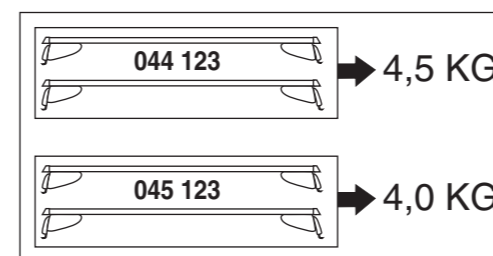

Part-No. : 044 123
Part-No. : 045 123

Part-No. : 044 123

max. 100 KG (Vectra)
max. 75 KG (Meriva 2003 – 06/2010)
max. 60 KG (Meriva 06/2010 –)
max. 75 KG (Corsa)
max. 75 KG (Astra)

Atera
MADE IN GERMANY

Atera GmbH
Im Herrach 1
D-88299 Leutkirch
Telefon 0 75 61 - 9 83 44-0
Telefax 0 75 61 - 9 83 44-76
E-Mail: info@atera.de