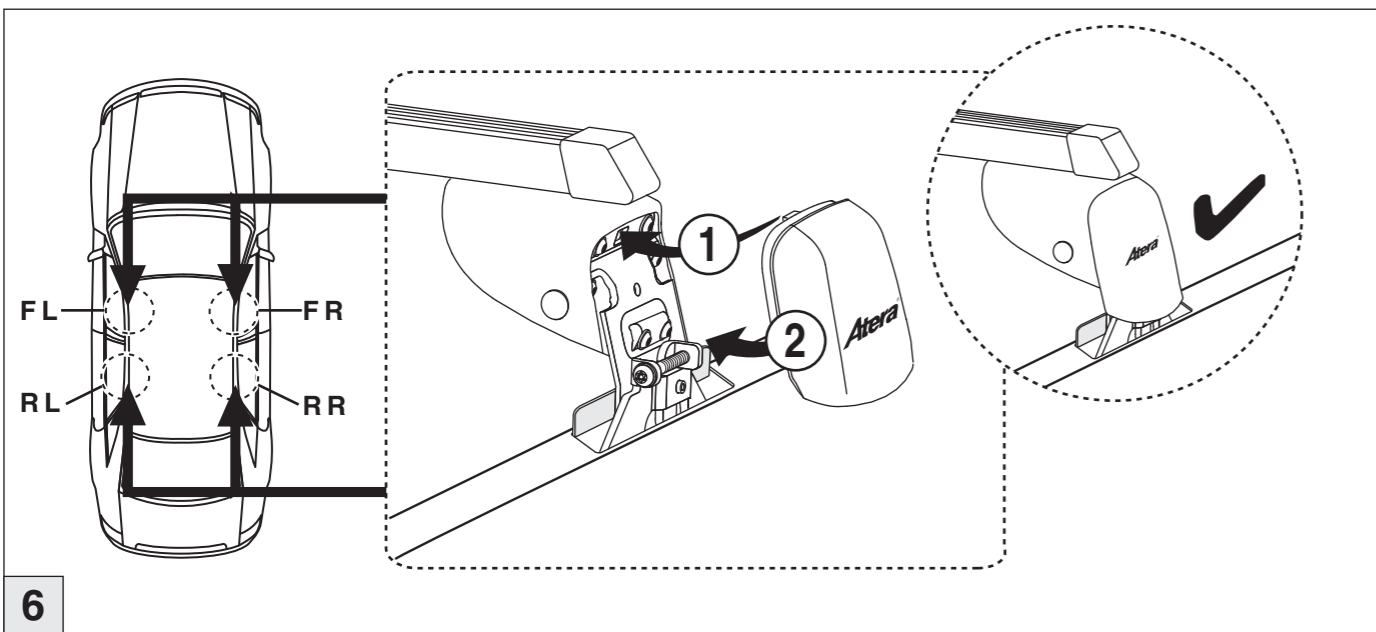

Atera SIGNO

Opel Vectra Limousine 04/2002–
Opel Meriva 2003–

Opel Corsa (3+5-türig/3+5 doors)
Opel Astra Limousine

09/2006–
12/2009–

6

nur bei / only for Part-No.: 045 123