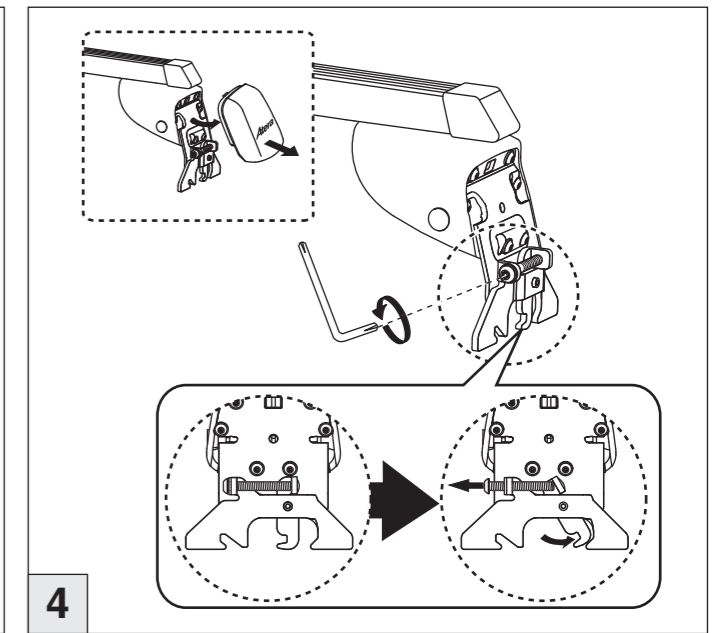

Atera SIGNO

Opel Vectra Limousine 04/2002–
Opel Meriva 2003–

Opel Corsa (3+5-türig/3+5 doors)
Opel Astra Limousine

09/2006–
12/2009–

1

2

Atera SIGNO

Opel Vectra Limousine 04/2002–
Opel Meriva 2003–

Opel Corsa (3+5-türig/3+5 doors)
Opel Astra Limousine

09/2006–
12/2009–

3

4

5