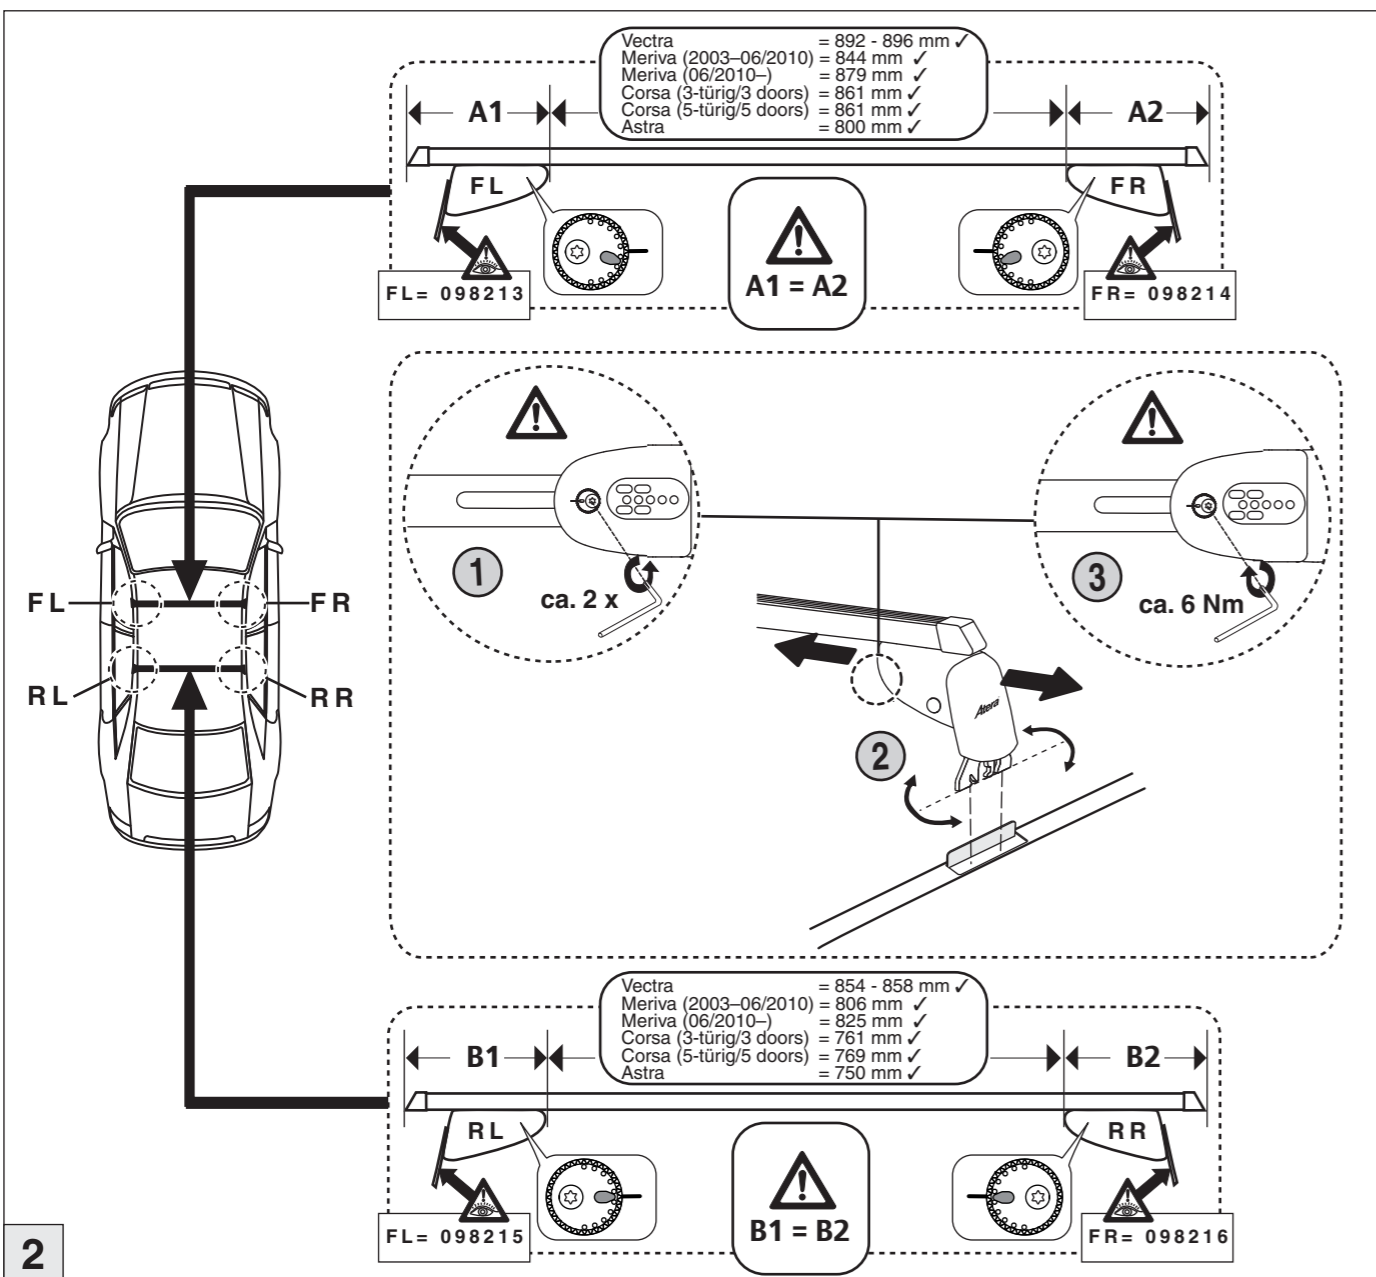

1

2

Atera SIGNO

Opel Vectra Limousine 04/2002–
Opel Meriva 2003–

Opel Corsa (3+5-türig/3+5 doors)
Opel Astra Limousine

09/2006–
12/2009–