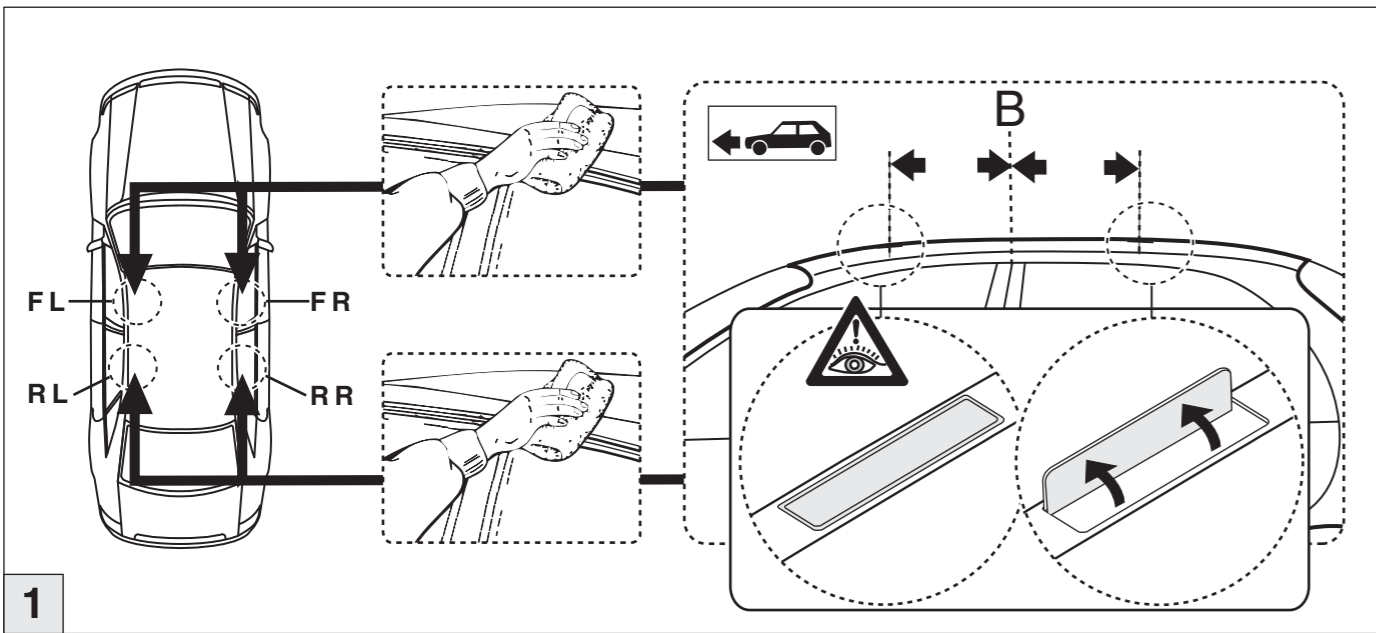

Atera SIGNO

Opel Vectra Limousine 04/2002–
Opel Meriva 2003–

Opel Corsa (3+5-türig/3+5 doors)
Opel Astra Limousine

09/2006–
12/2009–