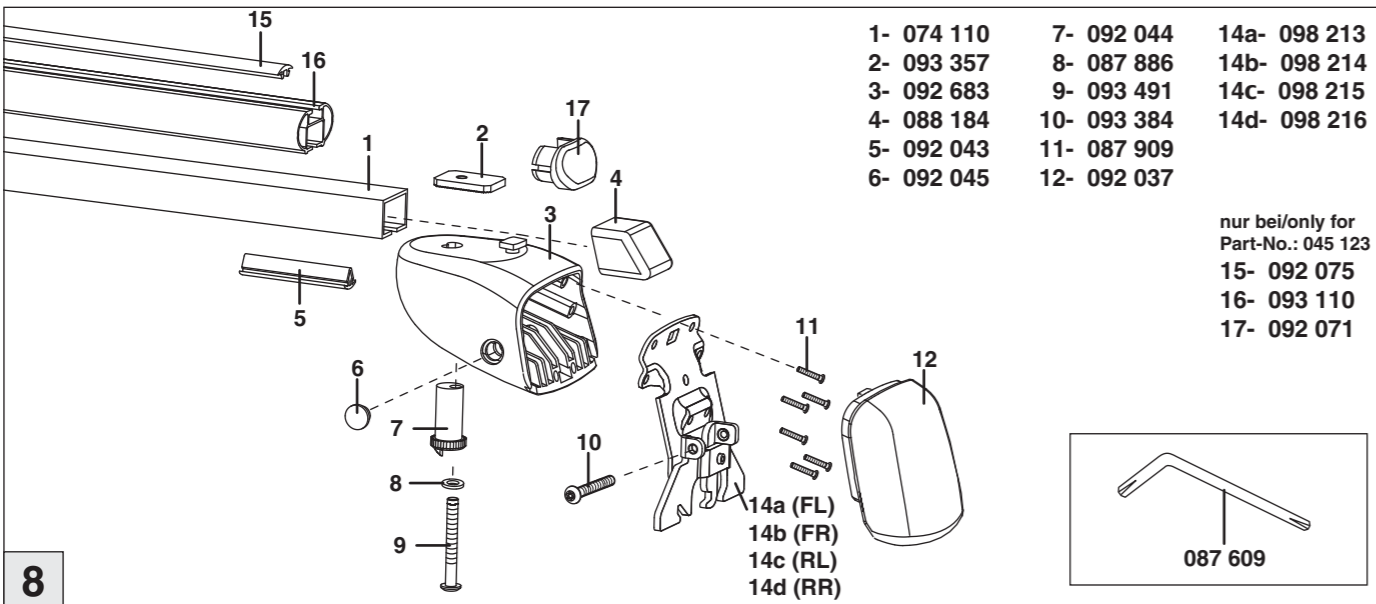

8

1- 074 110	7- 092 044	14a- 098 213
2- 093 357	8- 087 886	14b- 098 214
3- 092 683	9- 093 491	14c- 098 215
4- 088 184	10- 093 384	14d- 098 216
5- 092 043	11- 087 909	
6- 092 045	12- 092 037	

nur bei/only for
Part-No.: 045 123
15- 092 075
16- 093 110
17- 092 071

087 609