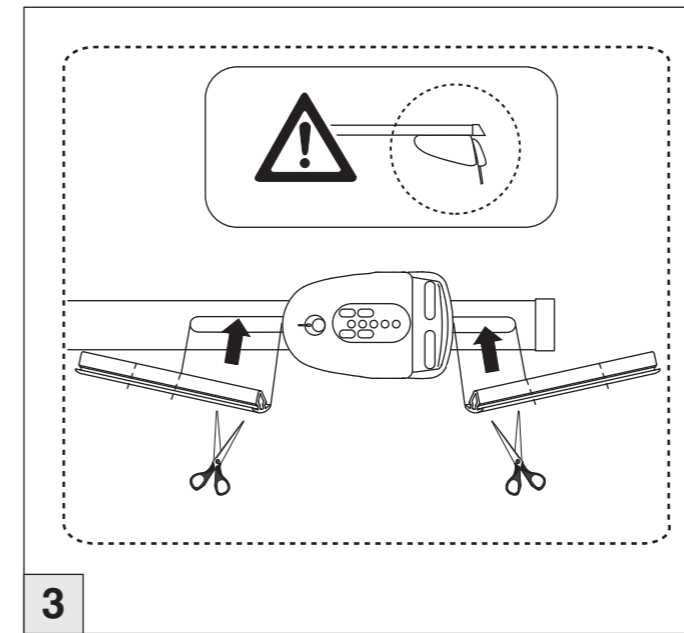

Atera SIGNO

Opel Vectra Limousine 04/2002–
Opel Meriva 2003–

Opel Corsa (3+5-türig/3+5 doors)
Opel Astra Limousine

09/2006–
12/2009–

1

2

Atera SIGNO

Opel Vectra Limousine 04/2002–
Opel Meriva 2003–

Opel Corsa (3+5-türig/3+5 doors)
Opel Astra Limousine

09/2006–
12/2009–

3

4

5