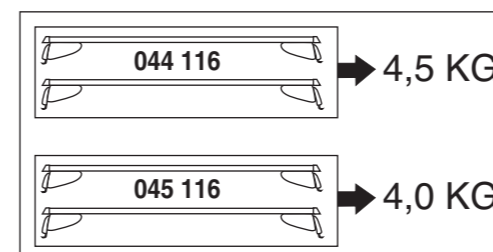

Atera®
MADE IN GERMANY

Atera GmbH
Postfach 2240
D-88192 Ravensburg
Telefon 07 51 - 76 04-0
Telefax 07 51 - 76 04-76
E-Mail: info@atera.de