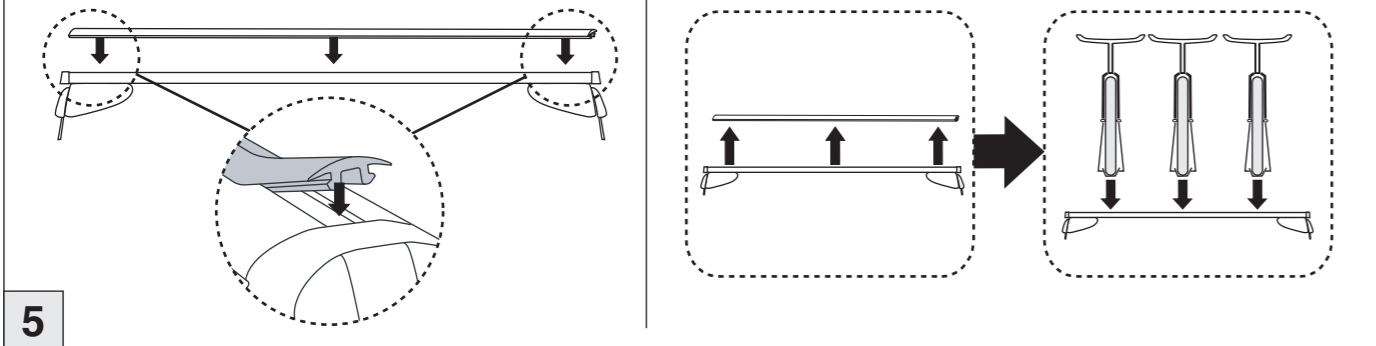

Atera® SIGNO

Mercedes Benz
Vito/Viano 2003-

4

nur bei / only for Part-No.: 045 116

5

6

Atera® SIGNO

Mercedes Benz
Vito/Viano 2003-