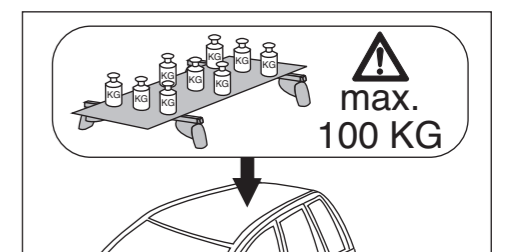

Atera®
MADE IN GERMANY

Atera GmbH
Postfach 2240
D-88192 Ravensburg
Telefon 07 51 - 76 04-0
Telefax 07 51 - 76 04-76
E-Mail: info@atera.de