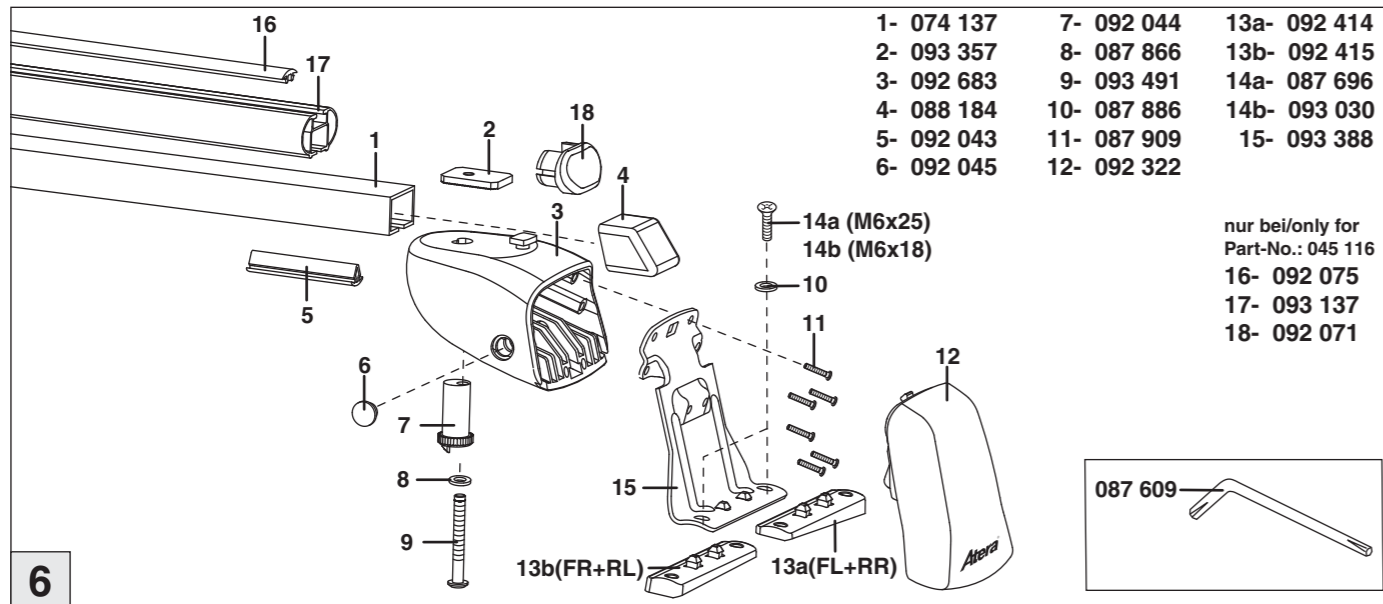

Atera® SIGNO

Mercedes Benz
Vito/Viano 2003-

4

nur bei / only for Part-No.: 045 116

5

6

Atera® SIGNO

Mercedes Benz
Vito/Viano 2003-

Part-No. : 044 116

Part-No. : 045 116

Part-No. : 044 116

Atera®
MADE IN GERMANY

Atera GmbH
Postfach 2240
D-88192 Ravensburg
Telefon 07 51 - 76 04-0
Telefax 07 51 - 76 04-76
E-Mail: info@atera.de