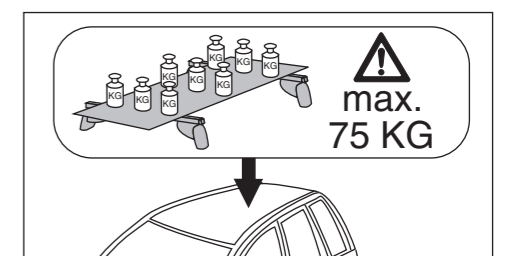

nur bei / only for Part-No.: 045 236