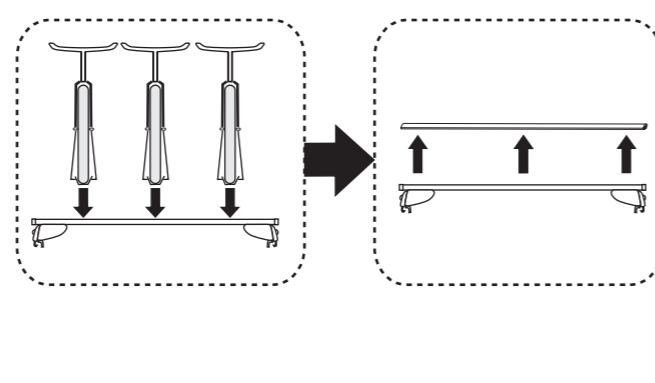

nur bei / only for Part-No.: 045 236