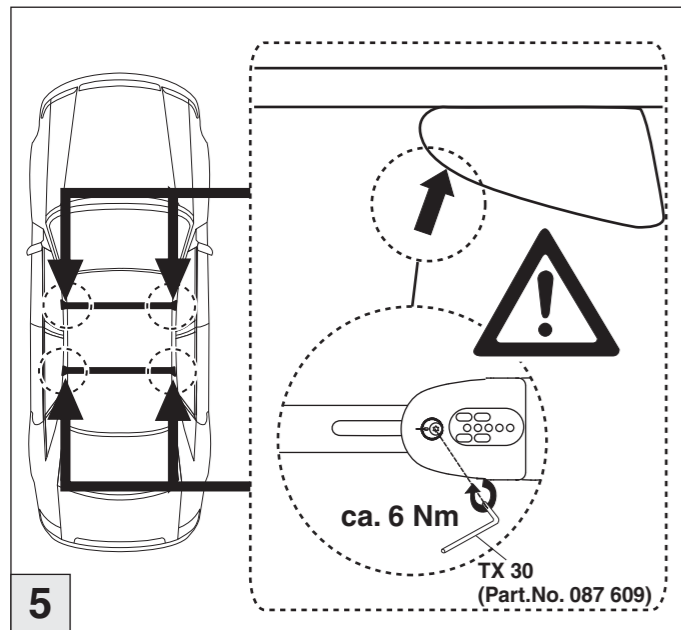

Atera SIGNO

Opel Astra Sports Tourer
(mit Reling/with rails)

09/2010-

Atera SIGNO

Opel

Astra Sports Tourer 11/2010-
(mit Reling/with rails)

Part-No. : 044 236

Part-No. : 045 236