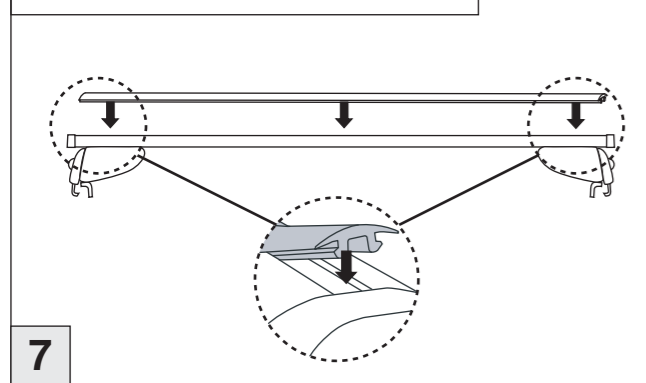

nur bei / only for Part-No.: 045 236