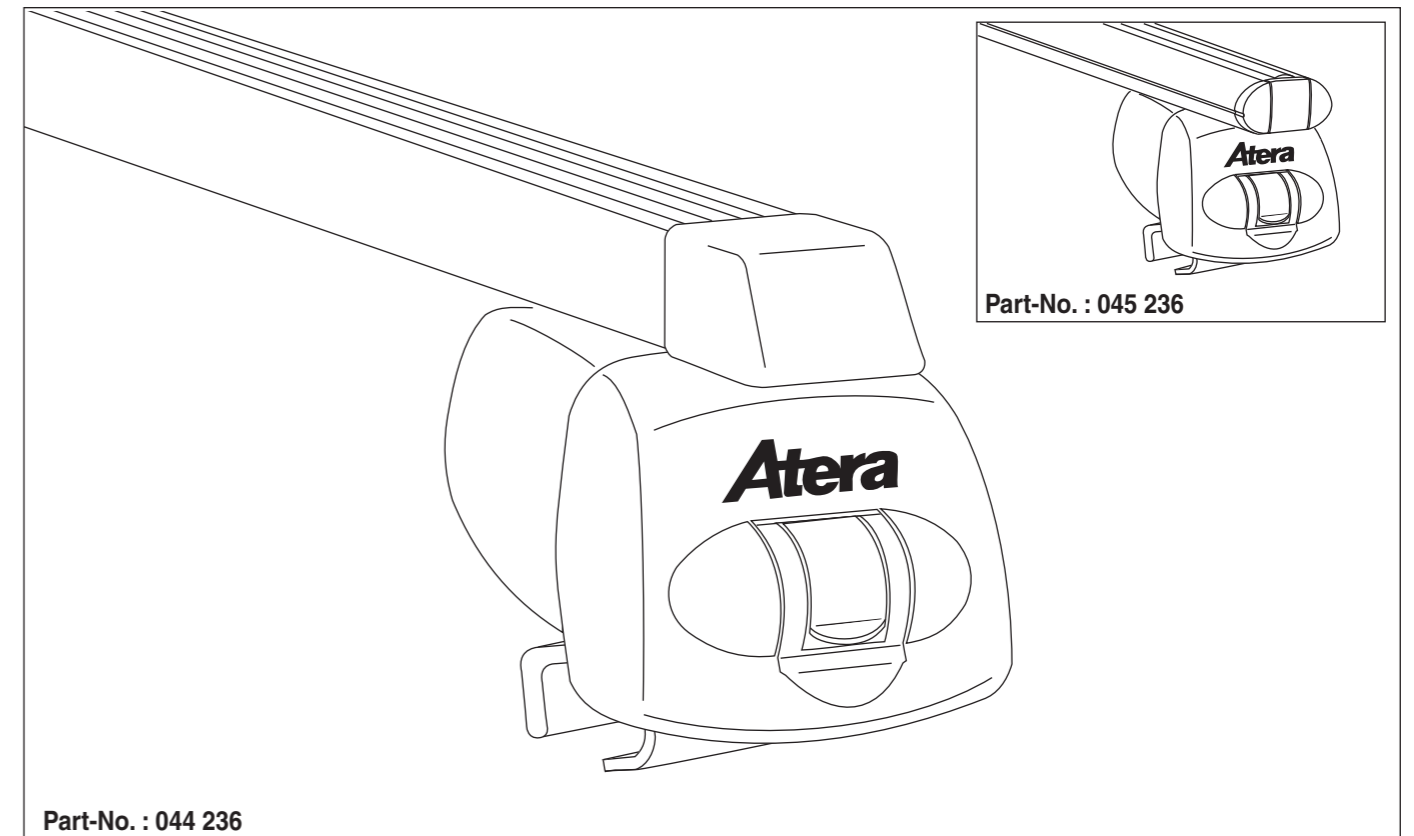

nur bei / only for Part-No.: 045 236