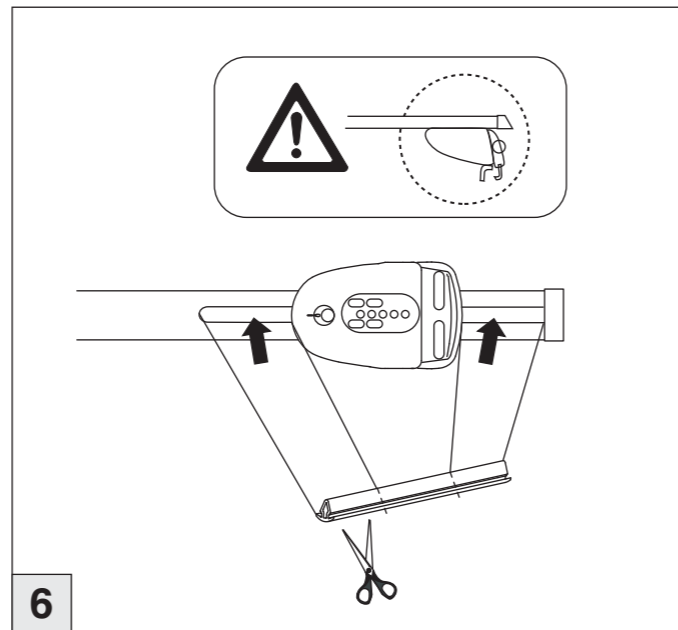

Atera SIGNO

Opel Astra Sports Tourer
(mit Reling/with rails)

09/2010-

Atera SIGNO

Opel

Astra Sports Tourer 11/2010-
(mit Reling/with rails)

Part-No. : 044 236

Part-No. : 045 236