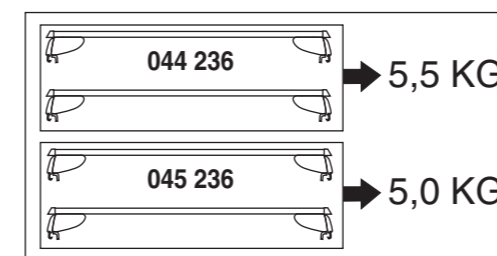

nur bei / only for Part-No.: 045 236