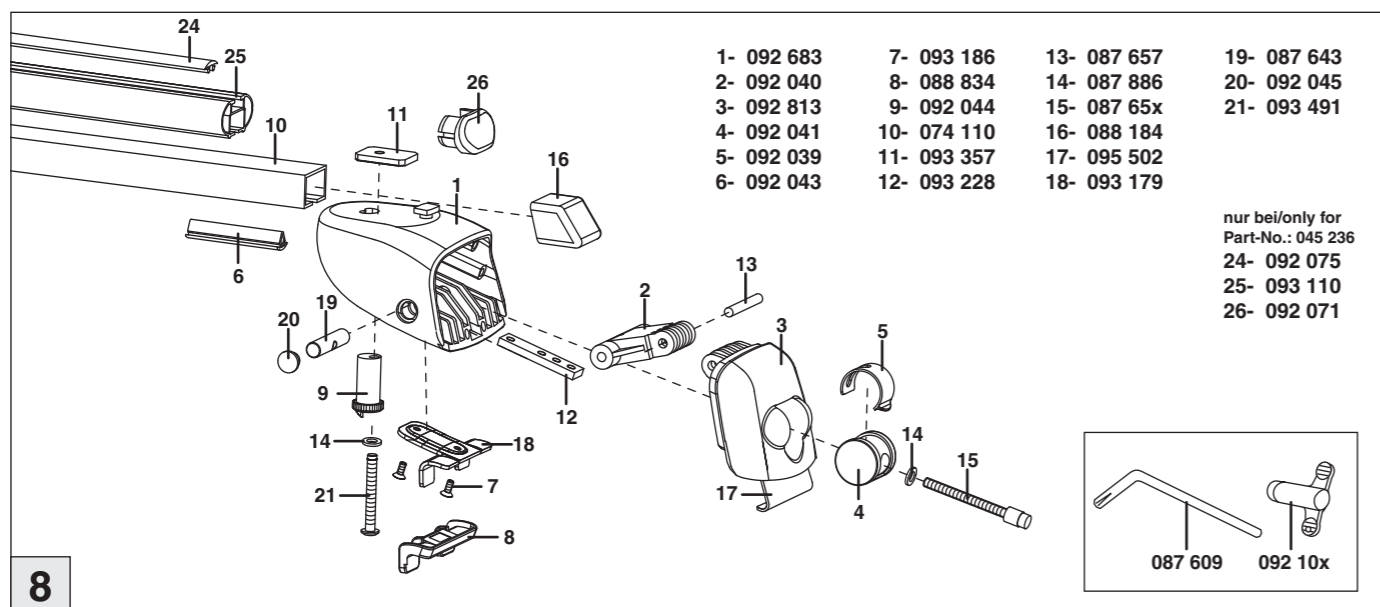

Atera SIGNO

Opel Astra Sports Tourer
(mit Reling/with rails)

09/2010-

Atera SIGNO

Opel

Astra Sports Tourer 11/2010-
(mit Reling/with rails)

Part-No. : 044 236

Part-No. : 045 236

nur bei / only for Part-No.: 045 236

Atera
MADE IN GERMANY

Atera GmbH
Im Herrach 1
D-88299 Leutkirch
Telefon 0 75 61 - 9 83 44-0
Telefax 0 75 61 - 9 83 44-76
E-Mail: info@atera.de