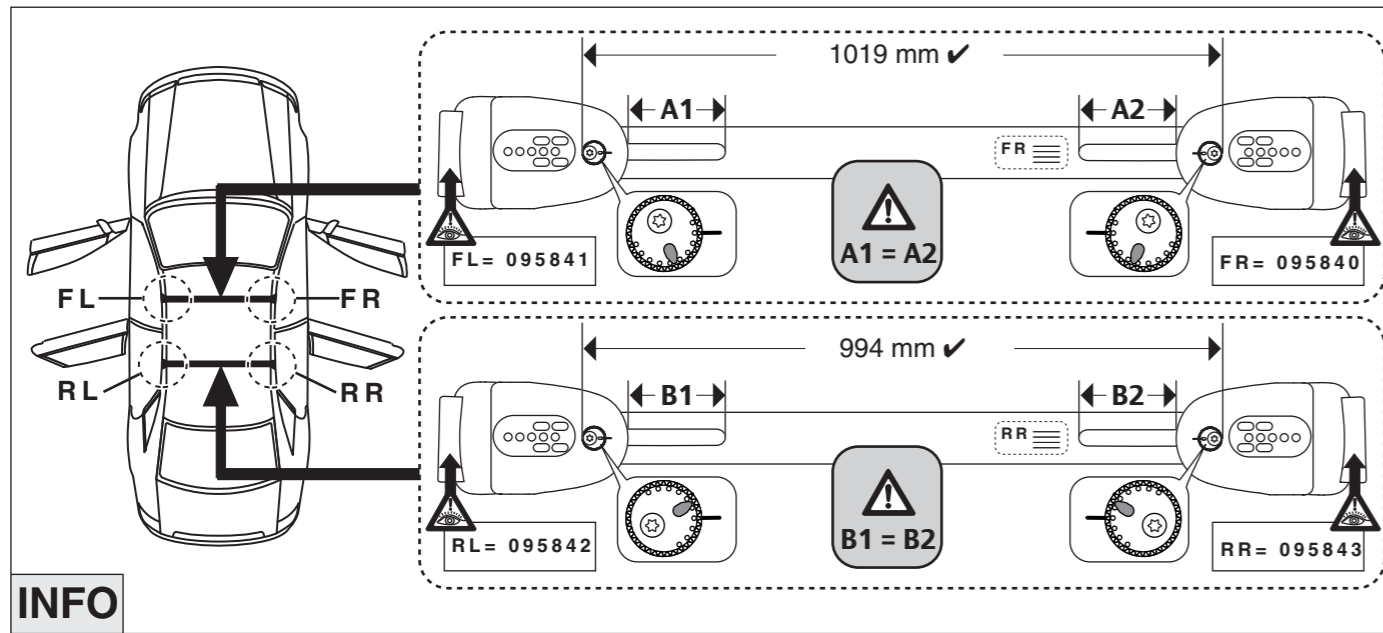

# Atera® SIGNO

VW  
Polo 06/2009-  
(5-türig/doors/portes)

Part-No. : 044 230  
Part-No. : 045 230

**Atera®**  
MADE IN GERMANY

Atera GmbH  
Im Herrach 1  
D-88299 Leutkirch  
Telefon 0 75 61 - 9 83 44-0  
Telefax 0 75 61 - 9 83 44-76  
E-Mail: info@atera.de

# Atera® SIGNO

VW Polo 06/2009–  
(5-türig/doors/portes)

# Atera® SIGNO

VW Polo 06/2009–  
(5-türig/doors/portes)

INFO