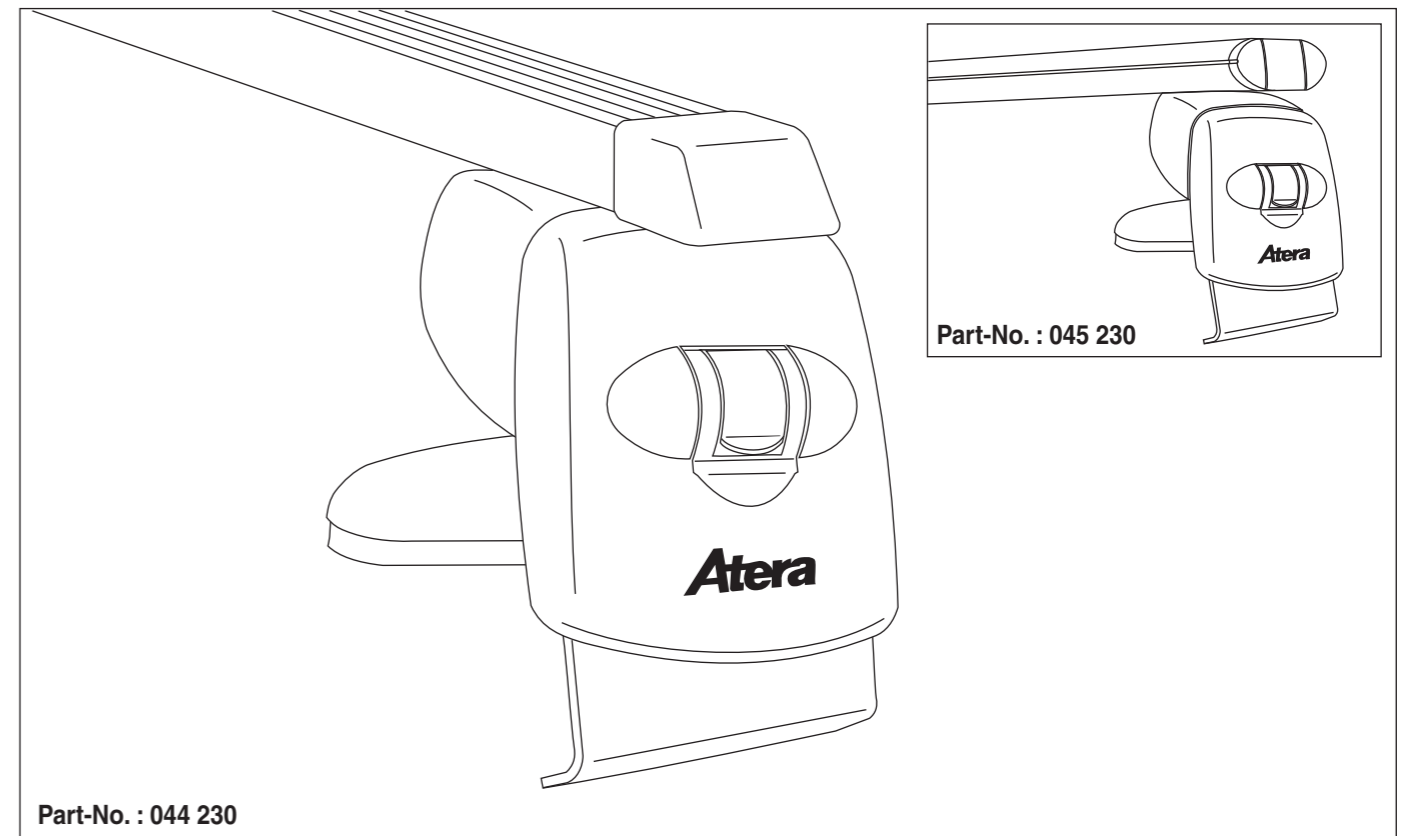

# Atera® SIGNO

VW Polo 06/2009-  
(5-türig/doors/portes)

nur bei / only for Part-No.: 045 230

# Atera® SIGNO

VW  
Polo 06/2009-  
(5-türig/doors/portes)

Part-No. : 044 230  
Part-No. : 045 230

**Atera®**  
MADE IN GERMANY

Atera GmbH  
Im Herrach 1  
D-88299 Leutkirch  
Telefon 0 75 61 - 9 83 44-0  
Telefax 0 75 61 - 9 83 44-76  
E-Mail: info@atera.de

# Atera® SIGNO

VW Polo 06/2009–  
(5-türig/doors/portes)

# Atera® SIGNO

VW Polo 06/2009–  
(5-türig/doors/portes)

INFO