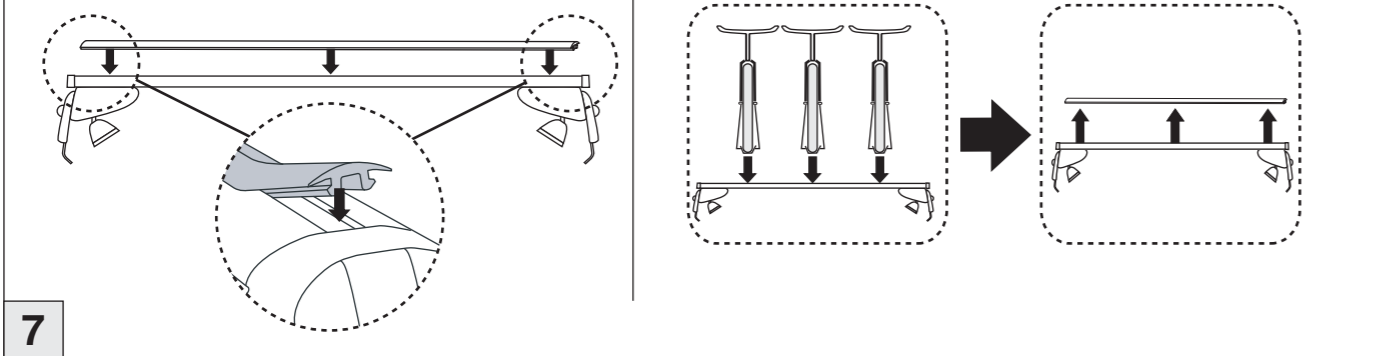

# Atera® SIGNO

VW  
Polo 06/2009-  
(5-türig/doors/portes)

Part-No. : 044 230  
Part-No. : 045 230

**Atera®**  
MADE IN GERMANY

Atera GmbH  
Im Herrach 1  
D-88299 Leutkirch  
Telefon 0 75 61 - 9 83 44-0  
Telefax 0 75 61 - 9 83 44-76  
E-Mail: info@atera.de