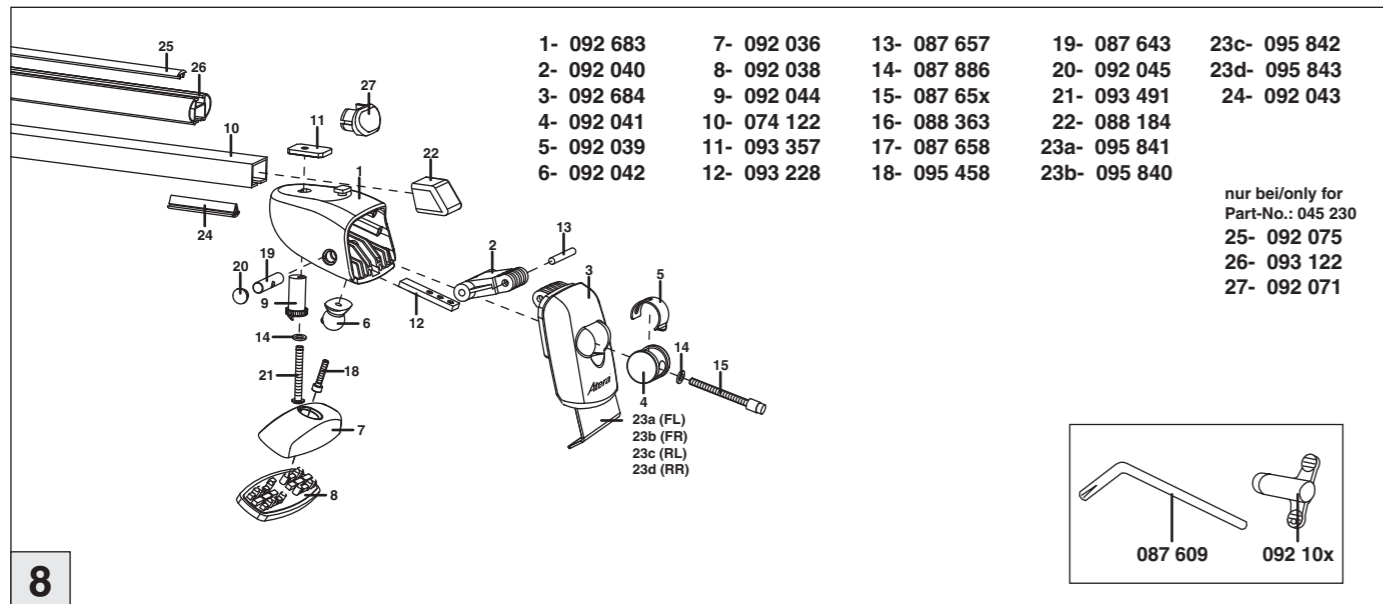

# Atera® SIGNO

VW Polo 06/2009-  
(5-türig/doors/portes)

nur bei / only for Part-No.: 045 230

# Atera® SIGNO

VW  
Polo 06/2009-  
(5-türig/doors/portes)

Part-No. : 044 230  
Part-No. : 045 230

**Atera®**  
MADE IN GERMANY

Atera GmbH  
Im Herrach 1  
D-88299 Leutkirch  
Telefon 0 75 61 - 9 83 44-0  
Telefax 0 75 61 - 9 83 44-76  
E-Mail: info@atera.de

# Atera® SIGNO

VW Polo 06/2009–  
(5-türig/doors/portes)

# Atera® SIGNO

VW Polo 06/2009–  
(5-türig/doors/portes)

INFO