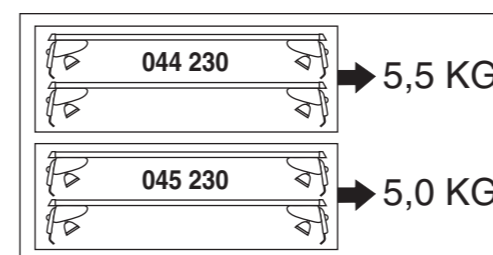

# Atera® SIGNO

VW  
Polo 06/2009-  
(5-türig/doors/portes)

Part-No. : 044 230  
Part-No. : 045 230

**Atera®**  
MADE IN GERMANY

Atera GmbH  
Im Herrach 1  
D-88299 Leutkirch  
Telefon 0 75 61 - 9 83 44-0  
Telefax 0 75 61 - 9 83 44-76  
E-Mail: info@atera.de