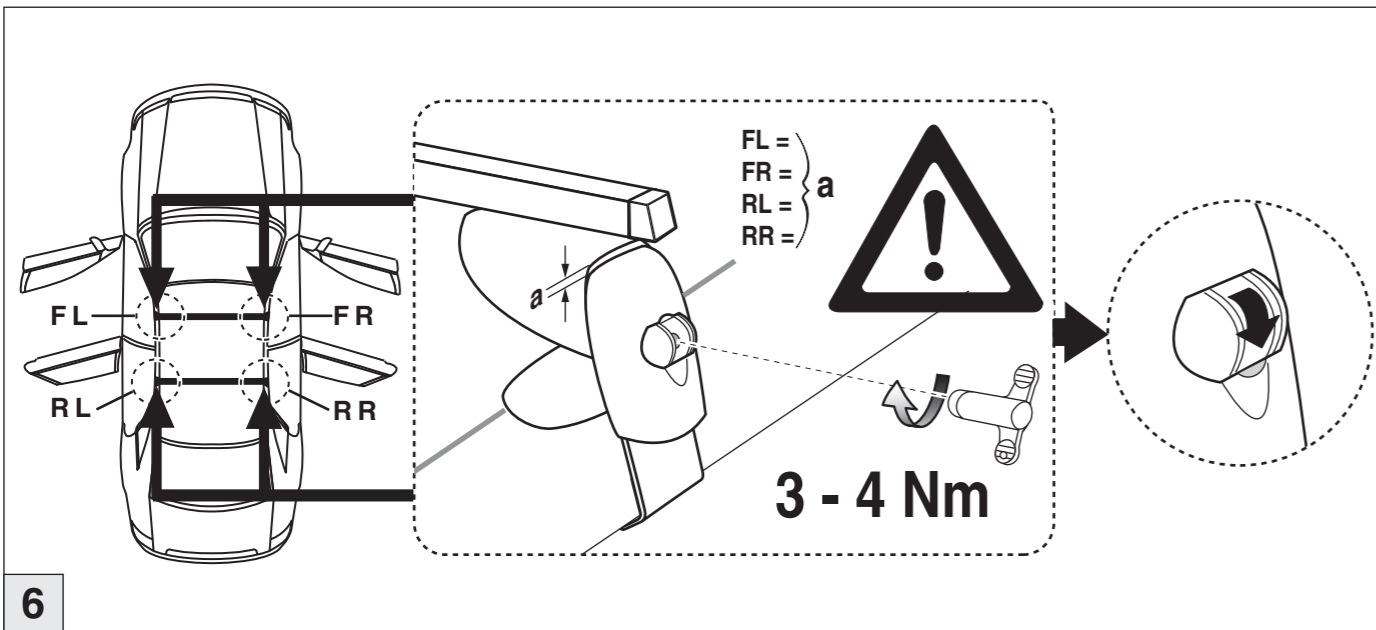

# Atera® SIGNO

VW Polo 06/2009-  
(5-türig/doors/portes)

nur bei / only for Part-No.: 045 230

# Atera® SIGNO

VW  
Polo 06/2009-  
(5-türig/doors/portes)

Part-No. : 044 230  
Part-No. : 045 230

**Atera®**  
MADE IN GERMANY

Atera GmbH  
Im Herrach 1  
D-88299 Leutkirch  
Telefon 0 75 61 - 9 83 44-0  
Telefax 0 75 61 - 9 83 44-76  
E-Mail: info@atera.de