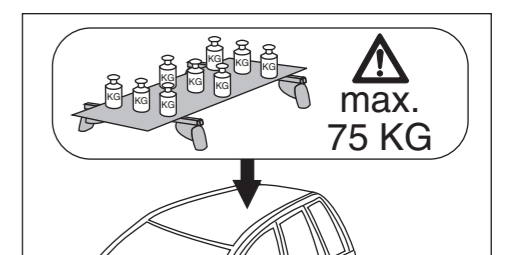

# Atera® SIGNO

VW  
Polo 06/2009-  
(5-türig/doors/portes)

Part-No. : 044 230  
Part-No. : 045 230

**Atera®**  
MADE IN GERMANY

Atera GmbH  
Im Herrach 1  
D-88299 Leutkirch  
Telefon 0 75 61 - 9 83 44-0  
Telefax 0 75 61 - 9 83 44-76  
E-Mail: info@atera.de