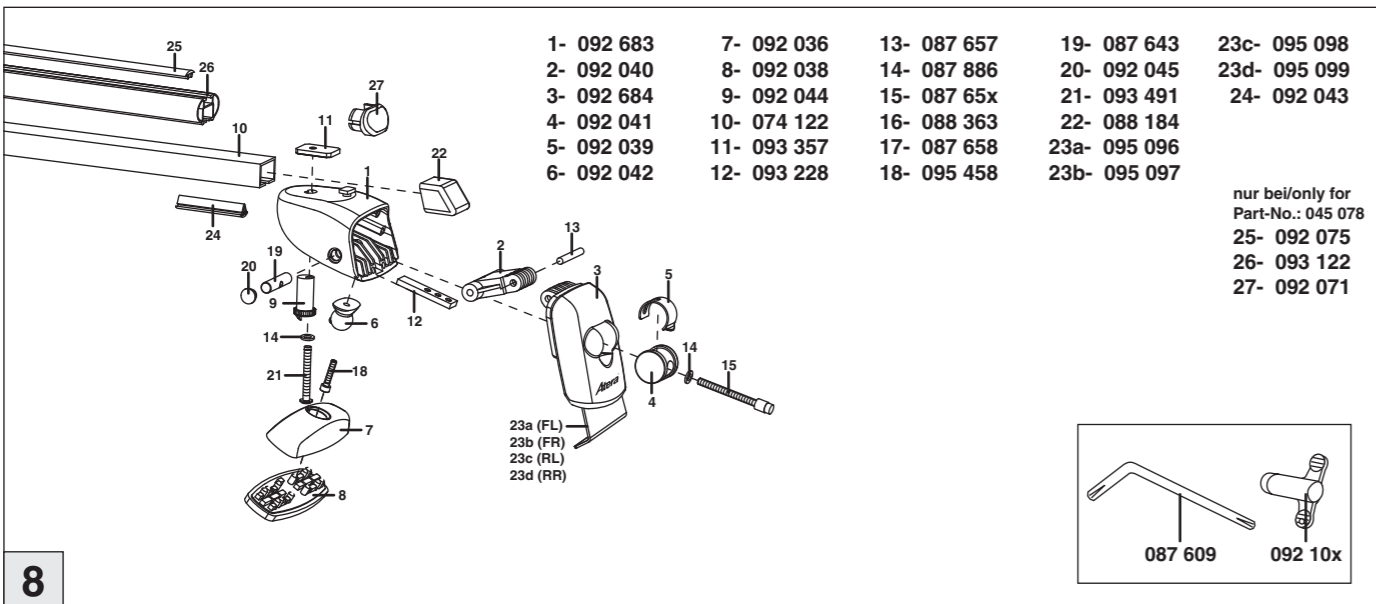

# Atera® SIGNO

Seat  
Leon 09/2005-

6

nur bei / only for Part-No.: 045 078

7

8

**Atera**  
MADE IN GERMANY

Atera GmbH  
Im Herrach 1  
D-88299 Leutkirch  
Telefon 0 75 61 - 9 83 44-0  
Telefax 0 75 61 - 9 83 44-76  
E-Mail: info@atera.de

# Atera® SIGNO

Seat  
Leon 09/2005-

Part-No. : 044 078  
Part-No. : 045 078

# Atera® SIGNO

Seat  
Leon 09/2005-

INFO