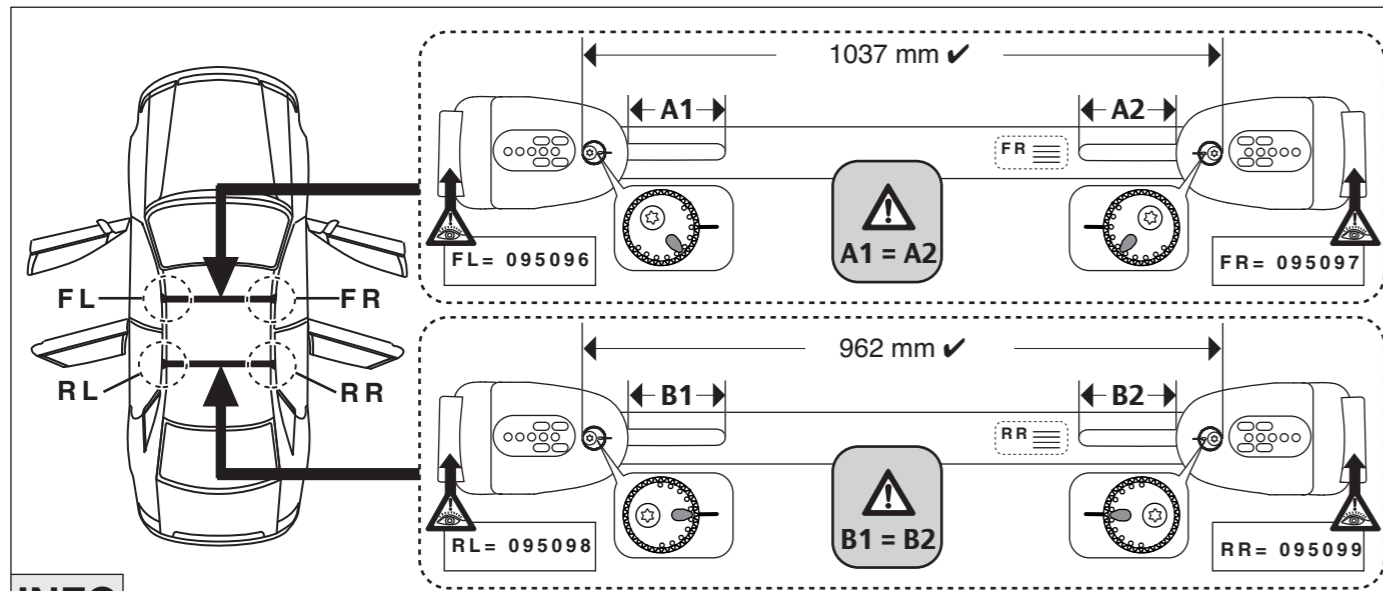

Atera® SIGNO

Seat
Leon 09/2005-

Atera® SIGNO

Seat
Leon 09/2005-