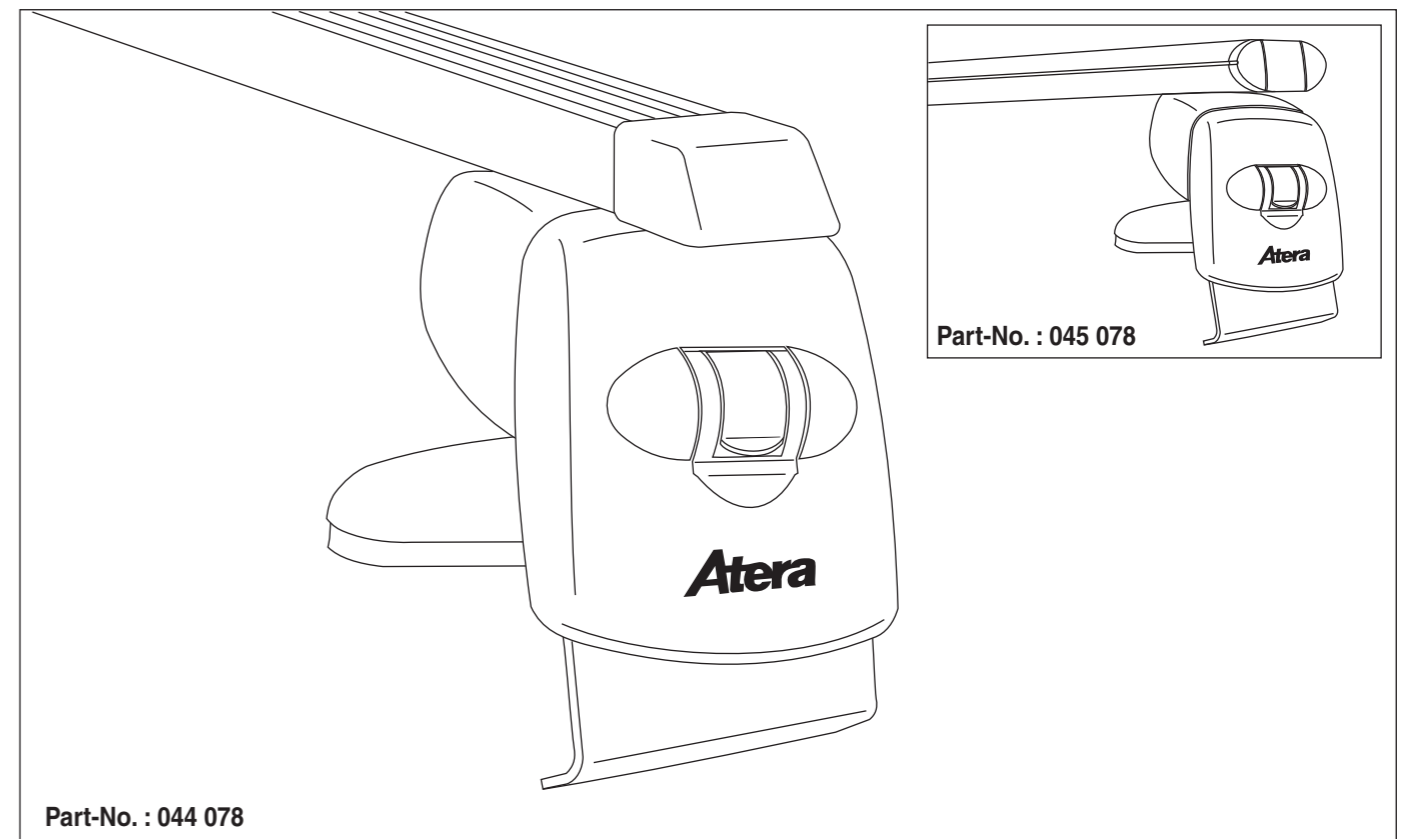

# Atera® SIGNO

Seat  
Leon 09/2005-

6

nur bei / only for Part-No.: 045 078

7

8

**Atera**  
MADE IN GERMANY

Atera GmbH  
Im Herrach 1  
D-88299 Leutkirch  
Telefon 0 75 61 - 9 83 44-0  
Telefax 0 75 61 - 9 83 44-76  
E-Mail: info@atera.de

# Atera® SIGNO

Seat  
Leon 09/2005-

Part-No. : 044 078  
Part-No. : 045 078

# Atera® SIGNO

Seat  
Leon 09/2005-