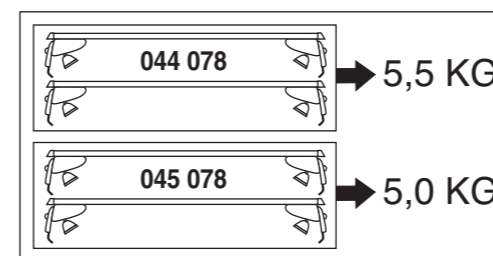

# Atera® SIGNO

Seat  
Leon 09/2005-

Part-No. : 044 078  
Part-No. : 045 078