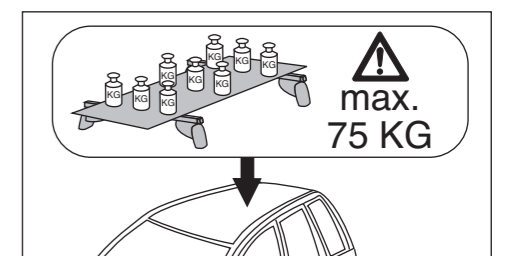

# Atera® SIGNO

Seat  
Leon 09/2005-

Part-No. : 044 078  
Part-No. : 045 078