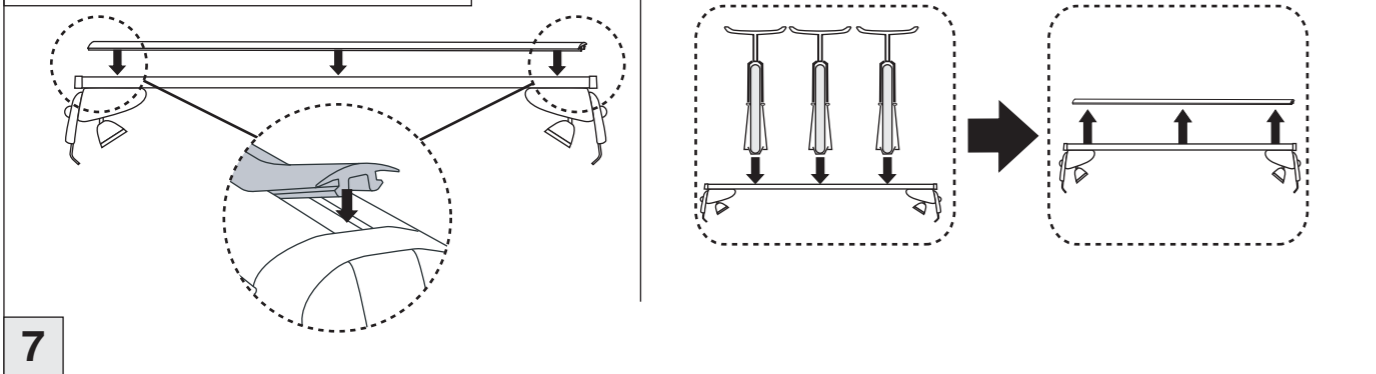

6

nur bei / only for Part-No.: 045 078

7