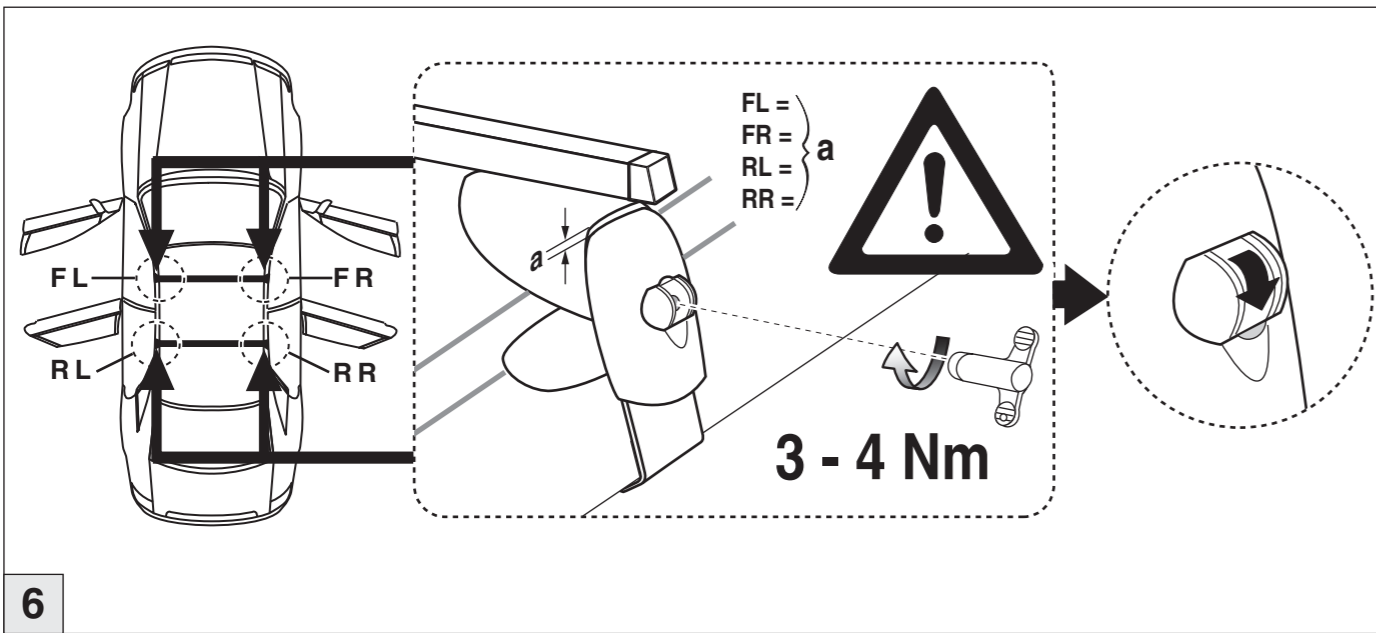

Atera® SIGNO

Seat
Leon 09/2005-