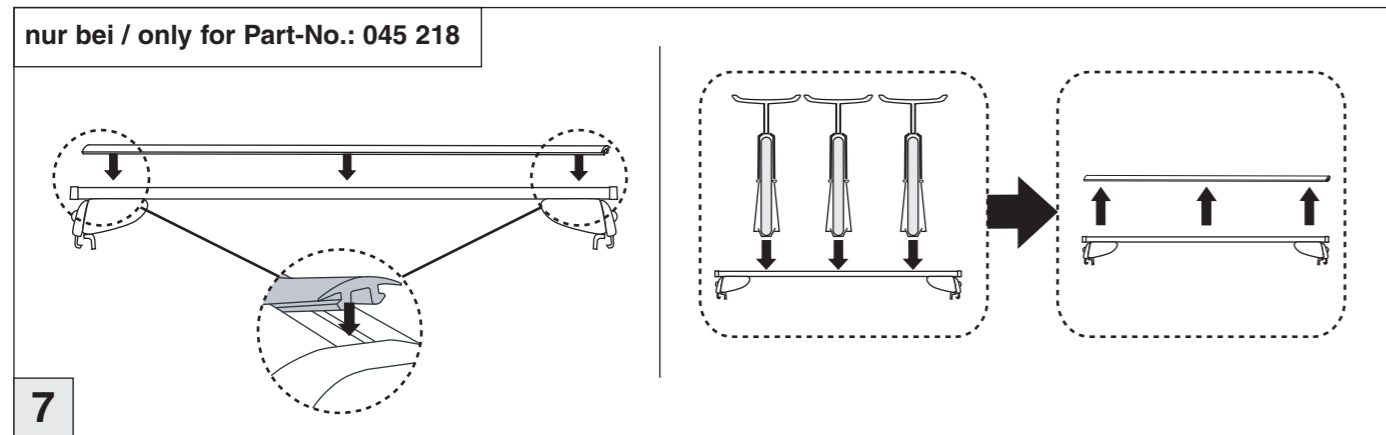

# Atera® SIGNO

Opel Insignia  
Sports Tourer 03/2009-

Part-No. : 044 218  
Part-No. : 045 218

**Atera®**  
MADE IN GERMANY

Atera GmbH  
Postfach 2240  
D-88192 Ravensburg  
Telefon 07 51 - 76 04-0  
Telefax 07 51 - 76 04-76  
E-Mail: info@atera.de