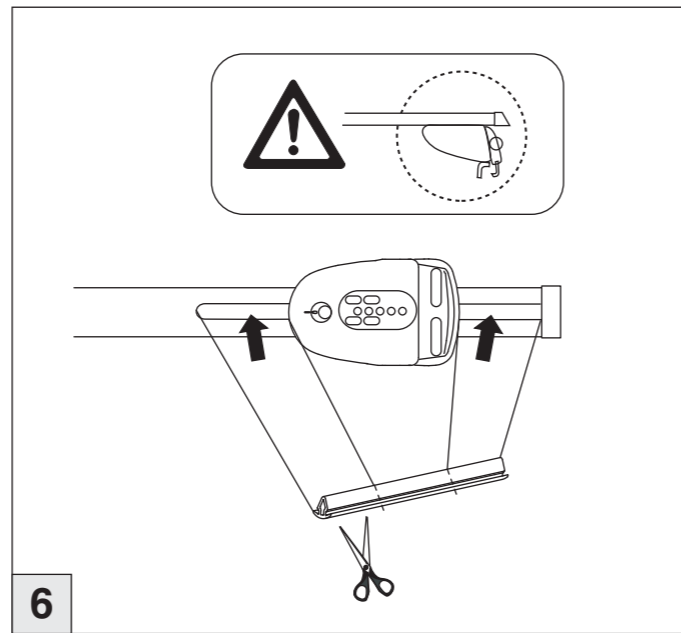

# Atera® SIGNO

Opel Insignia  
Sports Tourer 03/2009-

Part-No. : 044 218  
Part-No. : 045 218

**Atera®**  
MADE IN GERMANY

Atera GmbH  
Postfach 2240  
D-88192 Ravensburg  
Telefon 07 51 - 76 04-0  
Telefax 07 51 - 76 04-76  
E-Mail: info@atera.de