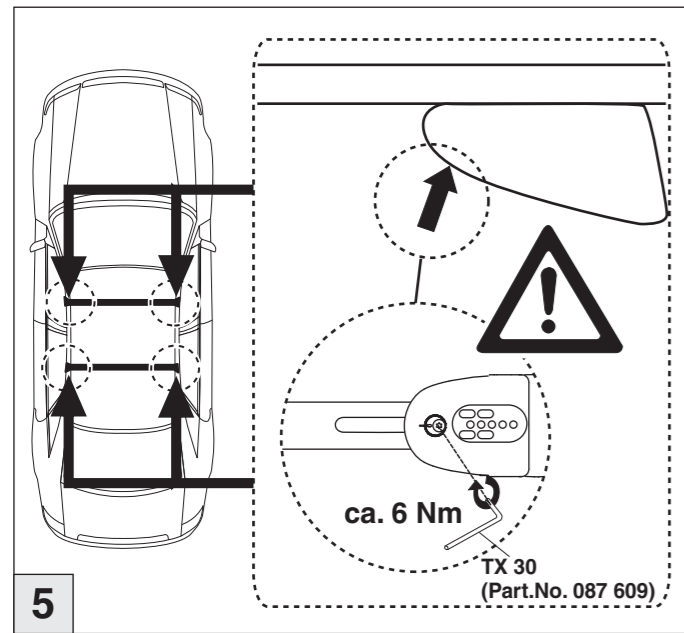

# Atera® SIGNO

Opel Insignia  
Sports Tourer 03/2009-

Part-No. : 044 218  
Part-No. : 045 218

**Atera®**  
MADE IN GERMANY

Atera GmbH  
Postfach 2240  
D-88192 Ravensburg  
Telefon 07 51 - 76 04-0  
Telefax 07 51 - 76 04-76  
E-Mail: info@atera.de