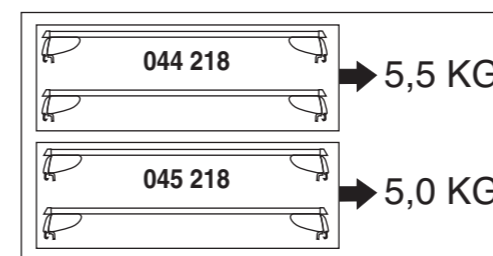

# Atera® SIGNO

Opel Insignia  
Sports Tourer 03/2009-

Part-No. : 044 218  
Part-No. : 045 218

**Atera®**  
MADE IN GERMANY

Atera GmbH  
Postfach 2240  
D-88192 Ravensburg  
Telefon 07 51 - 76 04-0  
Telefax 07 51 - 76 04-76  
E-Mail: info@atera.de