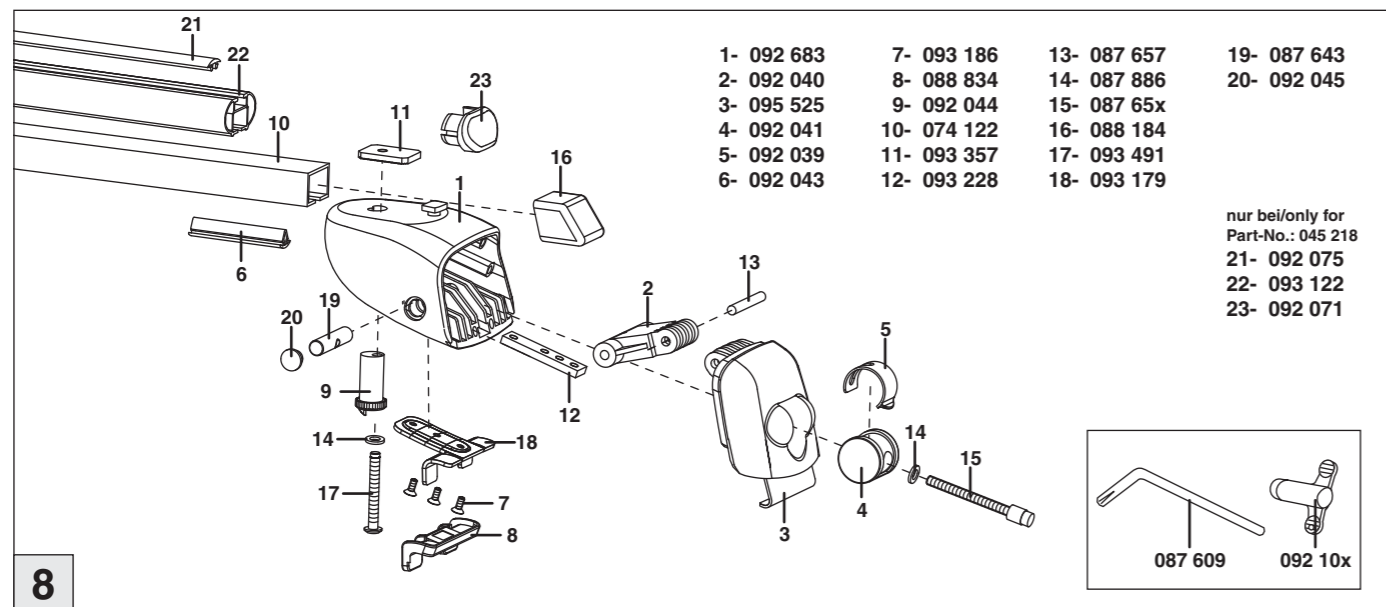

# Atera® SIGNO

Opel Insignia  
Sports Tourer 03/2009-

Part-No. : 044 218  
Part-No. : 045 218

**Atera®**  
MADE IN GERMANY

Atera GmbH  
Postfach 2240  
D-88192 Ravensburg  
Telefon 07 51 - 76 04-0  
Telefax 07 51 - 76 04-76  
E-Mail: info@atera.de