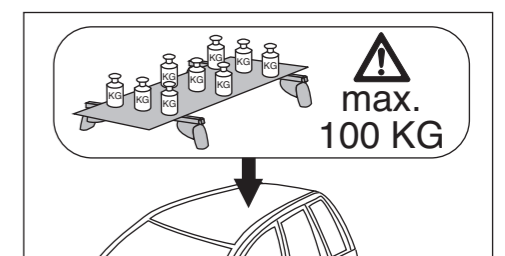

# Atera® SIGNO

Opel Insignia  
Sports Tourer 03/2009-

Part-No. : 044 218  
Part-No. : 045 218

**Atera®**  
MADE IN GERMANY

Atera GmbH  
Postfach 2240  
D-88192 Ravensburg  
Telefon 07 51 - 76 04-0  
Telefax 07 51 - 76 04-76  
E-Mail: info@atera.de