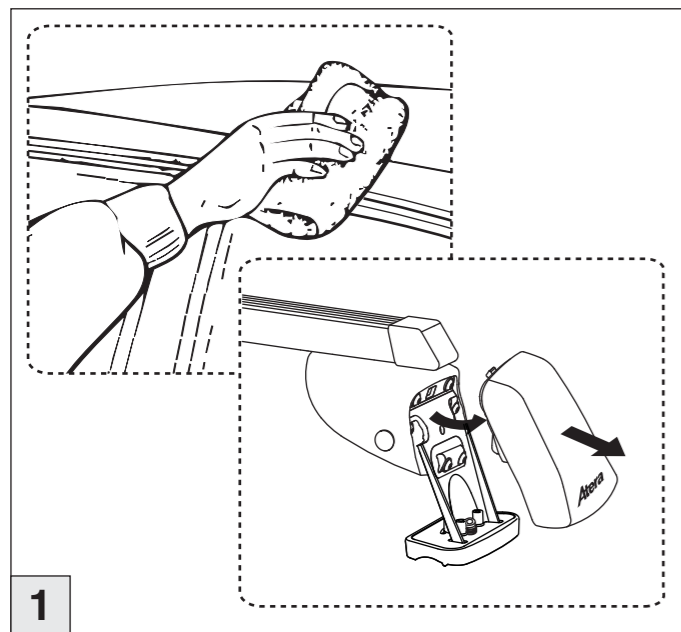

Atera SIGNO

Hyundai
i 30 08/2007-

Ford
S-Max 05/2006-

INFO

Atera SIGNO

Hyundai
i 30 08/2007-

Ford
S-Max 05/2006-