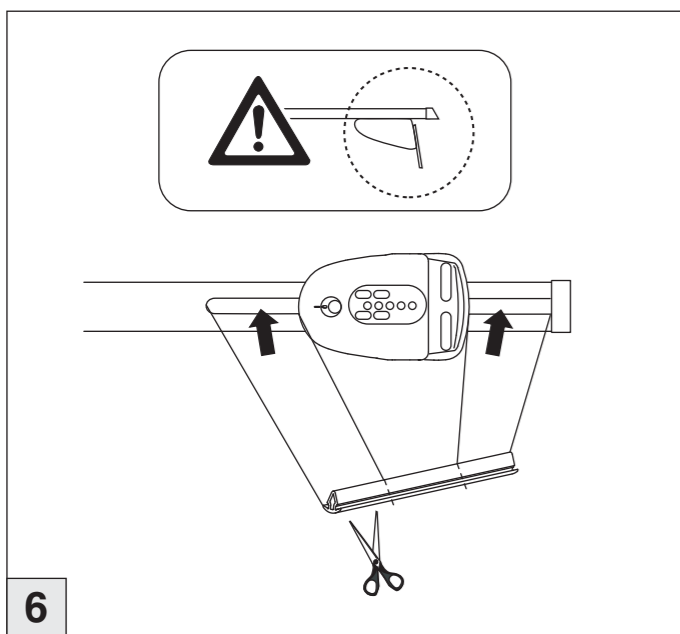

Atera SIGNO

Hyundai i 30 08/2007-

Ford S-Max 05/2006-

Atera SIGNO

Ford S-Max 05/2006-
Hyundai i 30 08/2007-
(Limousine, 5-türig/doors/portes)

Part-No. : 044 169
Part-No. : 045 169

nur bei / only for Part-No.: 045 169