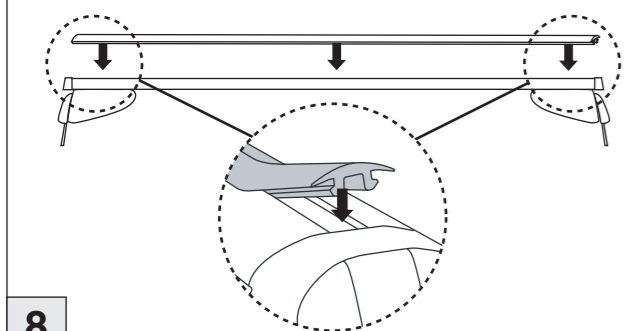

Atera SIGNO

Hyundai i 30 08/2007-

Ford S-Max 05/2006-

Atera SIGNO

Ford S-Max 05/2006-
Hyundai i 30 08/2007-
(Limousine, 5-türig/doors/portes)

Part-No. : 044 169
Part-No. : 045 169

nur bei / only for Part-No.: 045 169