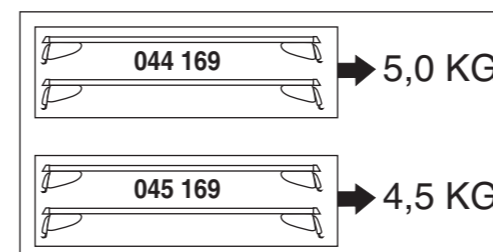

Atera
MADE IN GERMANY

Atera GmbH
Im Herrach 1
D-88299 Leutkirch
Telefon 0 75 61 - 9 83 44-0
Telefax 0 75 61 - 9 83 44-76
E-Mail: info@atera.de