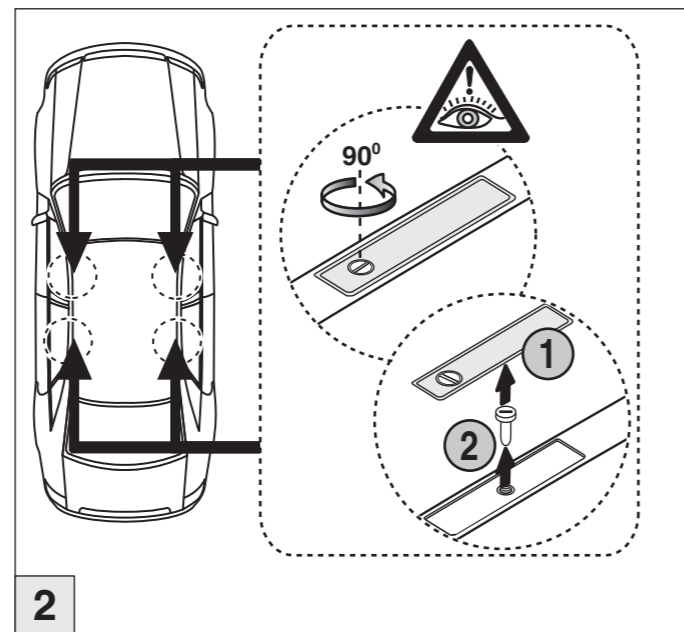

Atera SIGNO

Hyundai
i 30 08/2007-

Ford
S-Max 05/2006-

INFO

Atera SIGNO

Hyundai
i 30 08/2007-

Ford
S-Max 05/2006-