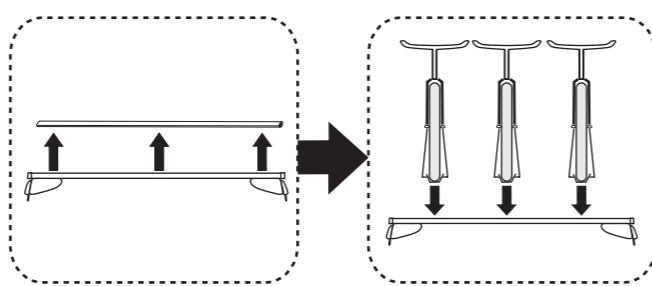

Atera SIGNO

Hyundai i 30 08/2007-

Ford S-Max 05/2006-

Atera SIGNO

Ford S-Max 05/2006-
Hyundai i 30 08/2007-
(Limousine, 5-türig/doors/portes)

Part-No. : 044 169
Part-No. : 045 169

nur bei / only for Part-No.: 045 169