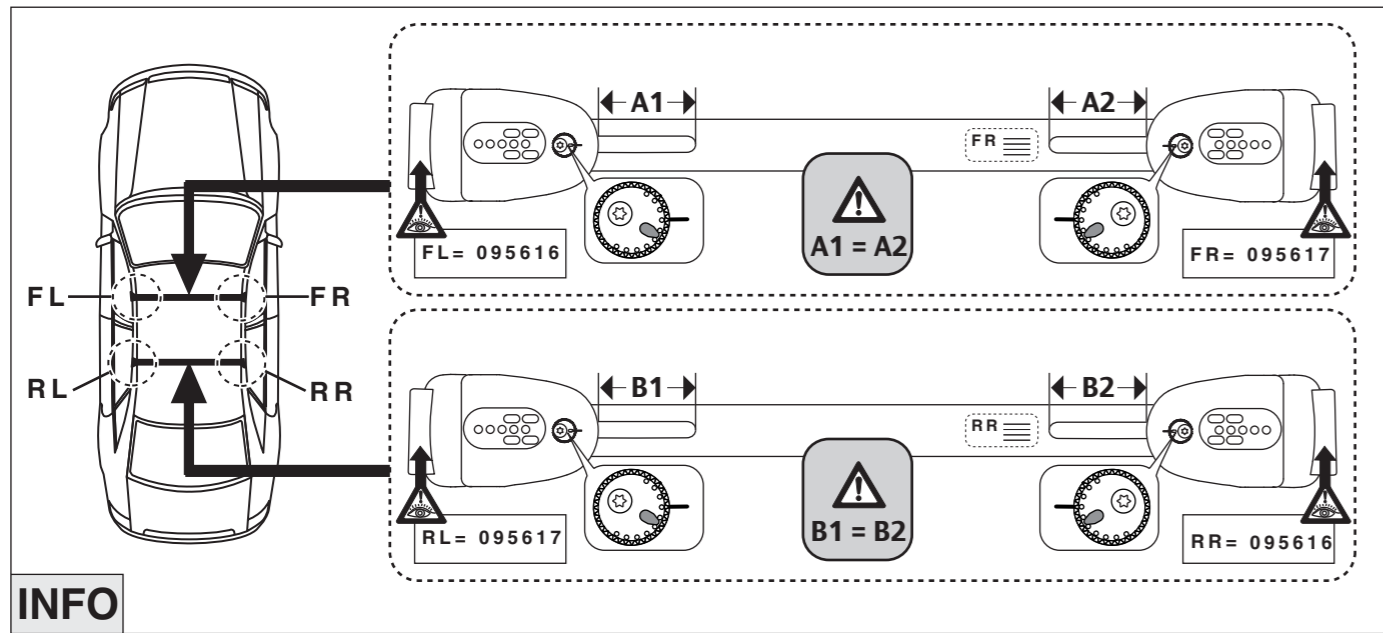

Atera SIGNO

Hyundai
i 30 08/2007-

Ford
S-Max 05/2006-