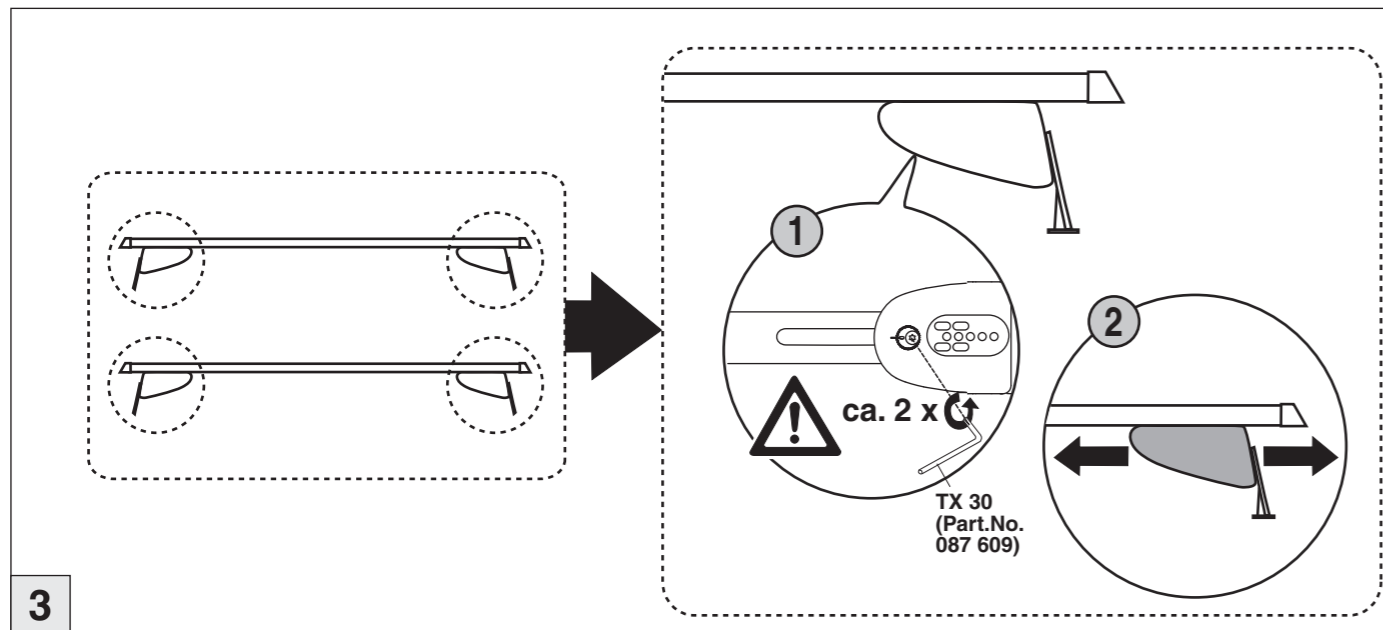

Atera SIGNO

Hyundai
i 30 08/2007-

Ford
S-Max 05/2006-

INFO

Atera SIGNO

Hyundai
i 30 08/2007-

Ford
S-Max 05/2006-