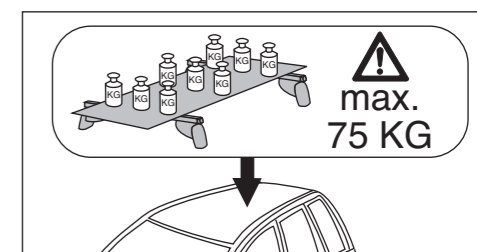

Atera
MADE IN GERMANY

Atera GmbH
Im Herrach 1
D-88299 Leutkirch
Telefon 0 75 61 - 9 83 44-0
Telefax 0 75 61 - 9 83 44-76
E-Mail: info@atera.de