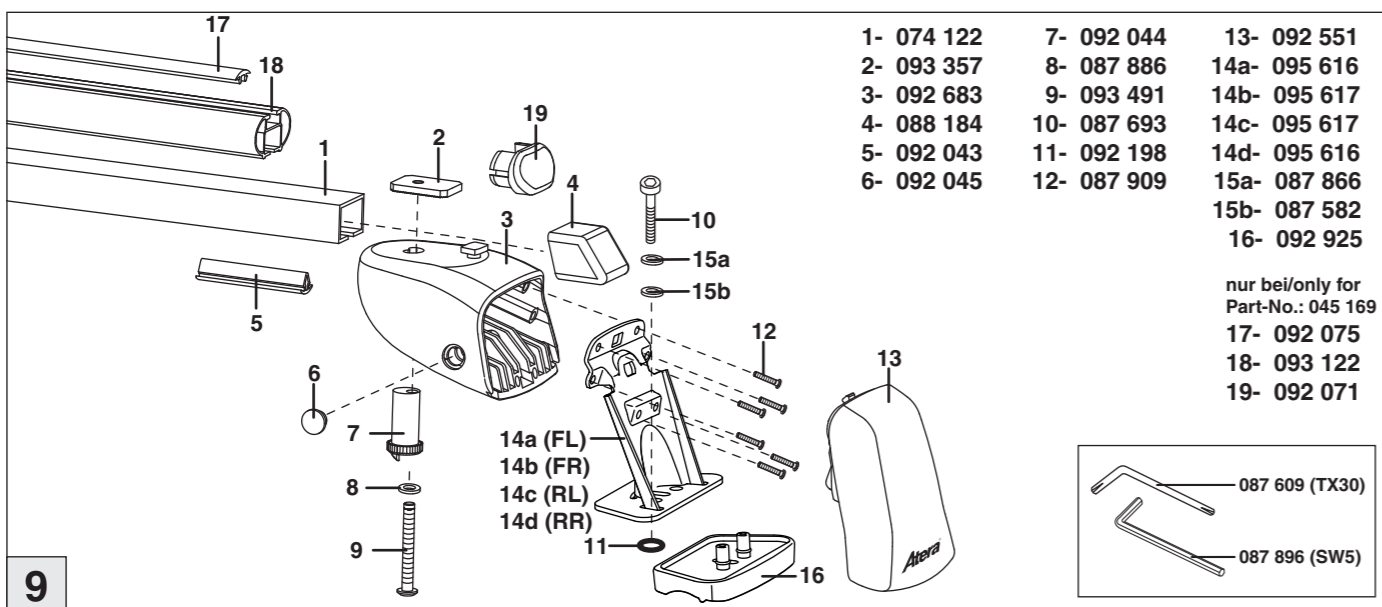

Atera SIGNO

Hyundai i 30 08/2007-

Ford S-Max 05/2006-

Atera SIGNO

Ford S-Max 05/2006-
Hyundai i 30 08/2007-
(Limousine, 5-türig/doors/portes)

Part-No. : 044 169
Part-No. : 045 169

nur bei / only for Part-No.: 045 169

8

9

Part-No. : 044 169

Atera
MADE IN GERMANY

Atera GmbH
Im Herrach 1
D-88299 Leutkirch
Telefon 0 75 61 - 9 83 44-0
Telefax 0 75 61 - 9 83 44-76
E-Mail: info@atera.de

Atera SIGNO

Hyundai
i 30 08/2007-

Ford
S-Max 05/2006-