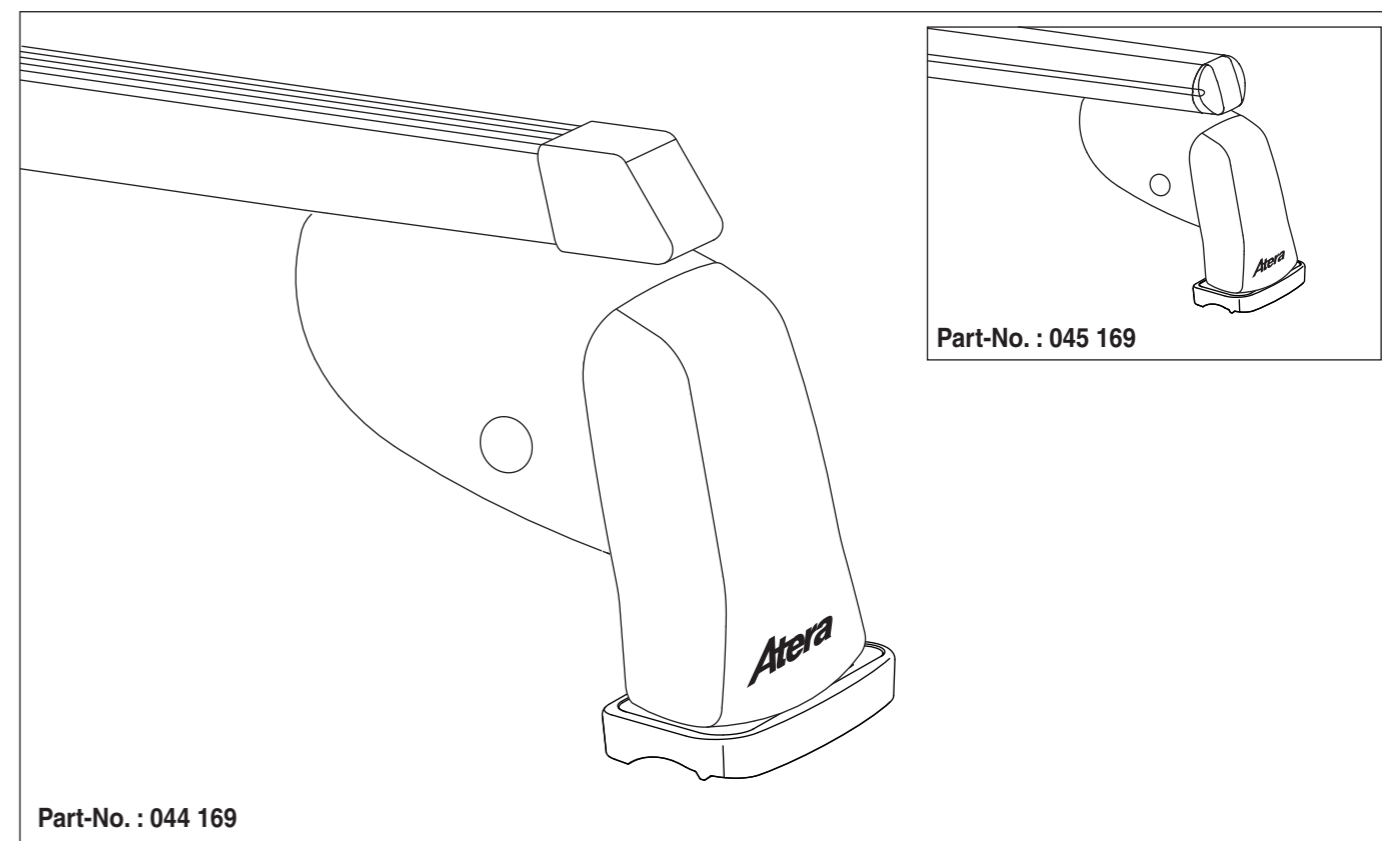

Part-No. : 044 169