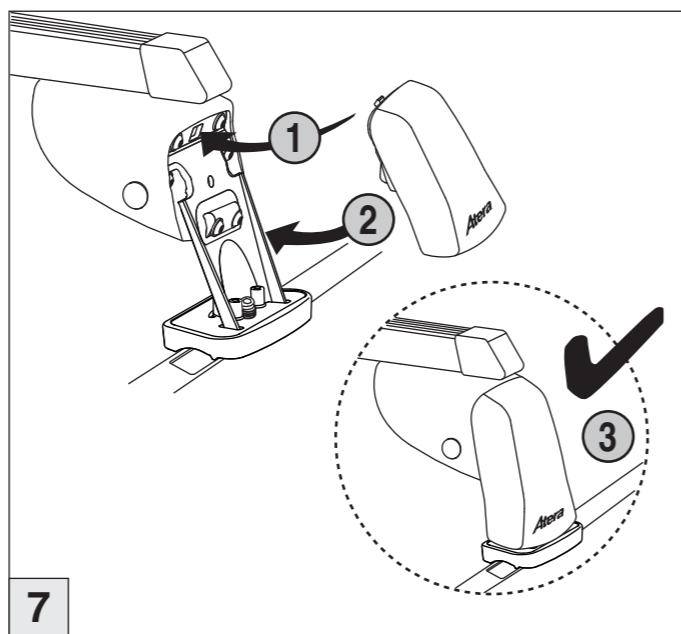

Atera SIGNO

Hyundai i 30 08/2007-

Ford S-Max 05/2006-

Atera SIGNO

Ford S-Max 05/2006-
Hyundai i 30 08/2007-
(Limousine, 5-türig/doors/portes)

Part-No. : 044 169
Part-No. : 045 169

nur bei / only for Part-No.: 045 169