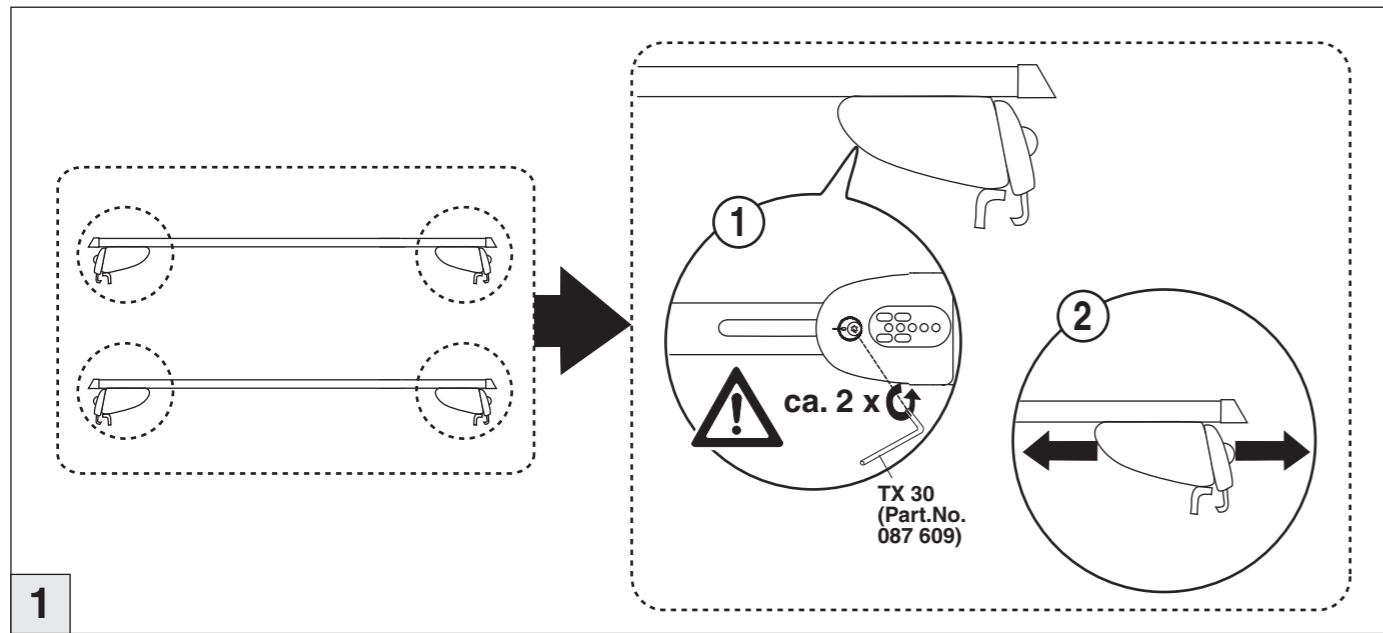

Atera SIGNO

BMW
5-er Touring (F11) 09/2010-