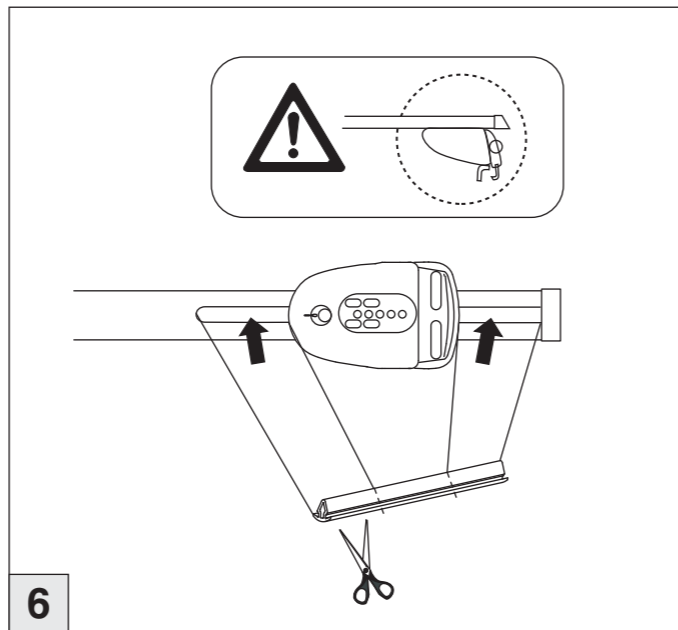

# Atera SIGNO

BMW  
5-er Touring (F11) 09/2010–

nur bei / only for Part-No.: 045 246

# Atera SIGNO

BMW  
5-er Touring (F11) 09/2010–  
Part-No. : 044 246  
Part-No. : 045 246

**Atera**  
MADE IN GERMANY

Atera GmbH  
Im Herrach 1  
D-88299 Leutkirch  
Telefon 0 75 61 - 9 83 44-0  
Telefax 0 75 61 - 9 83 44-76  
E-Mail: info@atera.de