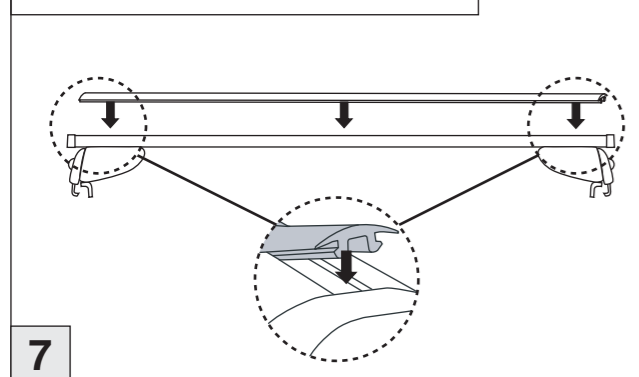

# Atera SIGNO

BMW  
5-er Touring (F11) 09/2010–  
Part-No. : 044 246  
Part-No. : 045 246

**Atera**  
MADE IN GERMANY

Atera GmbH  
Im Herrach 1  
D-88299 Leutkirch  
Telefon 0 75 61 - 9 83 44-0  
Telefax 0 75 61 - 9 83 44-76  
E-Mail: info@atera.de