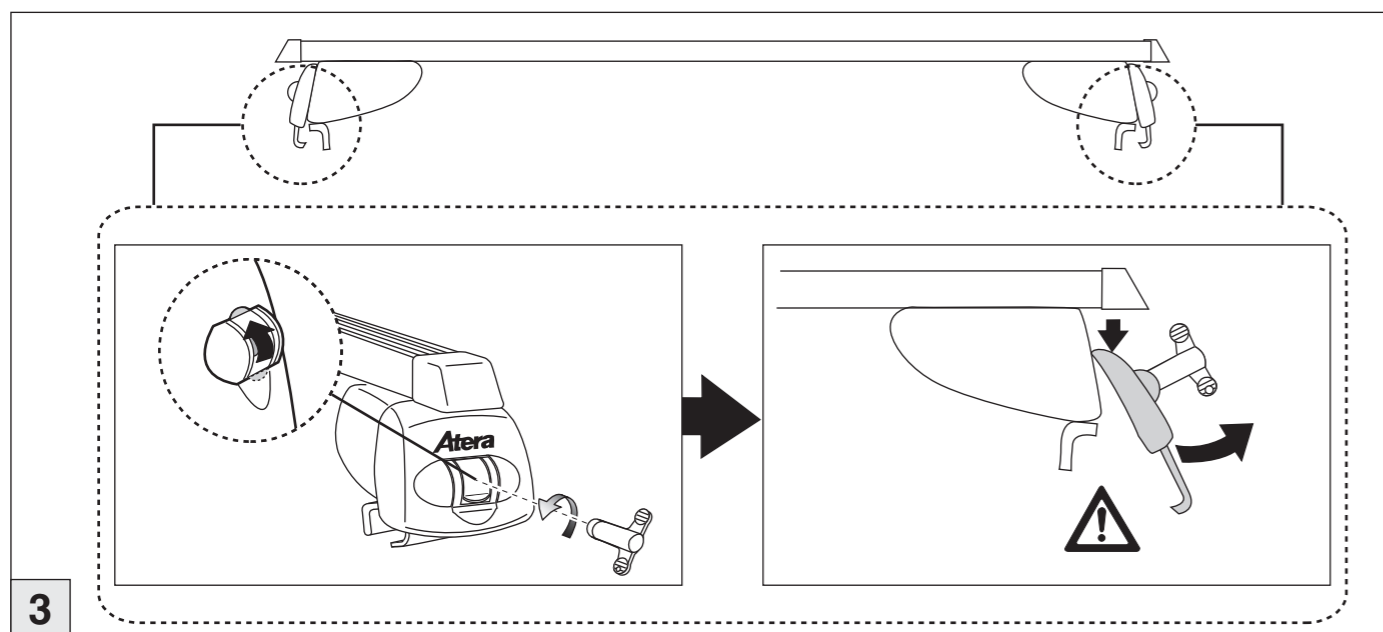

Atera SIGNO

BMW
5-er Touring (F11) 09/2010-