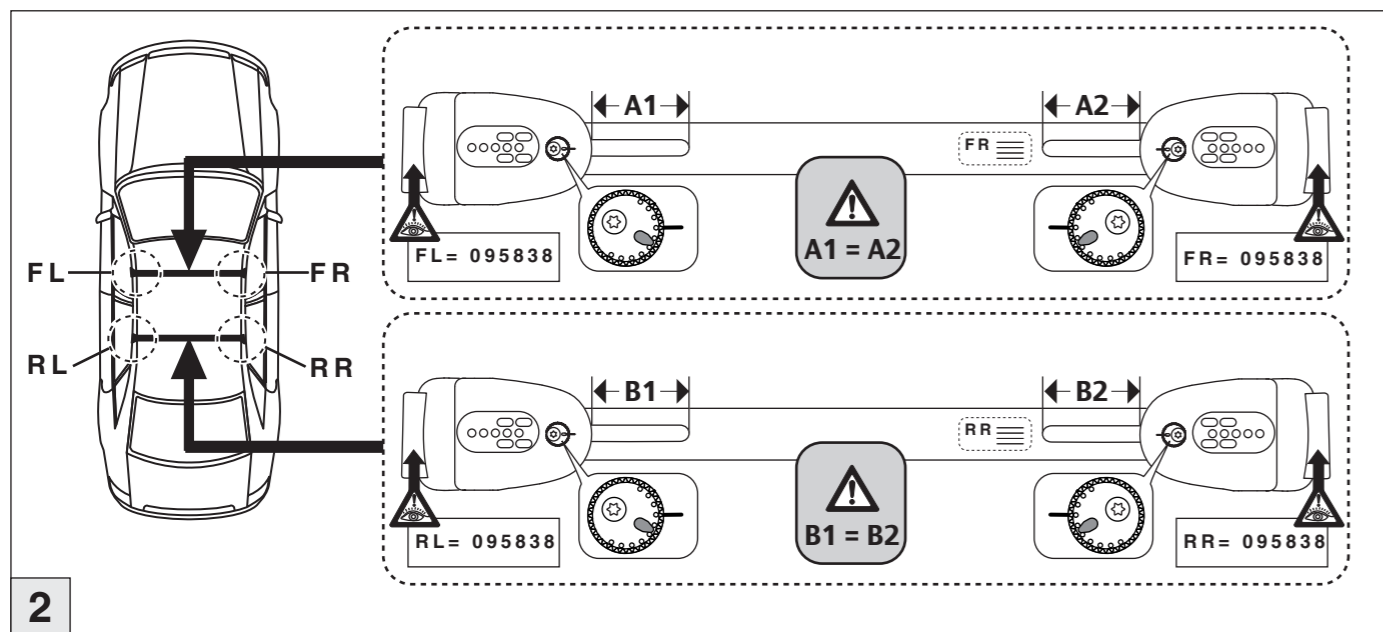

# Atera SIGNO

BMW  
5-er Touring (F11) 09/2010–

nur bei / only for Part-No.: 045 246

# Atera SIGNO

BMW  
5-er Touring (F11) 09/2010–  
Part-No. : 044 246  
Part-No. : 045 246

**Atera**  
MADE IN GERMANY

Atera GmbH  
Im Herrach 1  
D-88299 Leutkirch  
Telefon 0 75 61 - 9 83 44-0  
Telefax 0 75 61 - 9 83 44-76  
E-Mail: info@atera.de

# Atera SIGNO

BMW  
5-er Touring (F11) 09/2010-