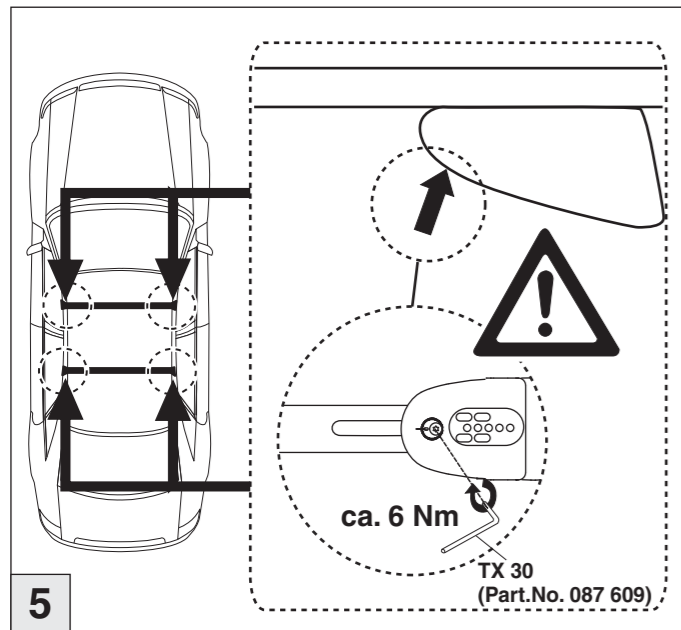

# Atera SIGNO

BMW  
5-er Touring (F11) 09/2010–

nur bei / only for Part-No.: 045 246

# Atera SIGNO

BMW  
5-er Touring (F11) 09/2010–  
Part-No. : 044 246  
Part-No. : 045 246

**Atera**  
MADE IN GERMANY

Atera GmbH  
Im Herrach 1  
D-88299 Leutkirch  
Telefon 0 75 61 - 9 83 44-0  
Telefax 0 75 61 - 9 83 44-76  
E-Mail: info@atera.de