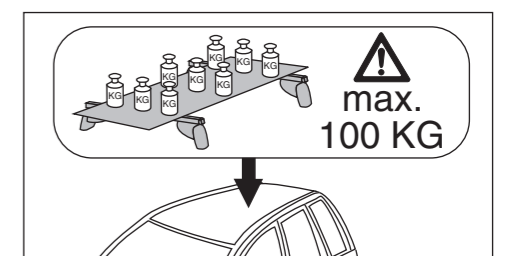

Atera SIGNO

BMW
5-er Touring (F11) 09/2010–
Part-No. : 044 246
Part-No. : 045 246

Atera
MADE IN GERMANY

Atera GmbH
Im Herrach 1
D-88299 Leutkirch
Telefon 0 75 61 - 9 83 44-0
Telefax 0 75 61 - 9 83 44-76
E-Mail: info@atera.de