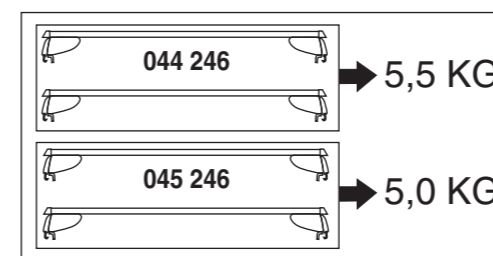

# Atera SIGNO

BMW  
5-er Touring (F11) 09/2010–  
Part-No. : 044 246  
Part-No. : 045 246

**Atera**  
MADE IN GERMANY

Atera GmbH  
Im Herrach 1  
D-88299 Leutkirch  
Telefon 0 75 61 - 9 83 44-0  
Telefax 0 75 61 - 9 83 44-76  
E-Mail: info@atera.de