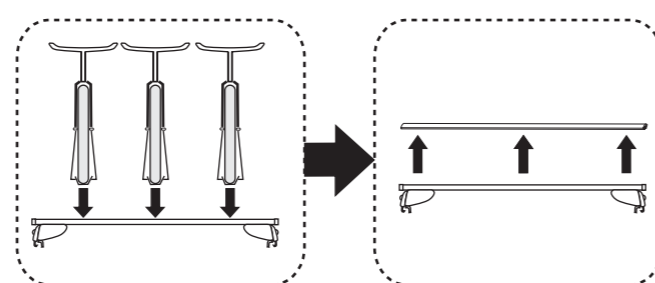

# Atera SIGNO

BMW  
5-er Touring (F11) 09/2010–

nur bei / only for Part-No.: 045 246