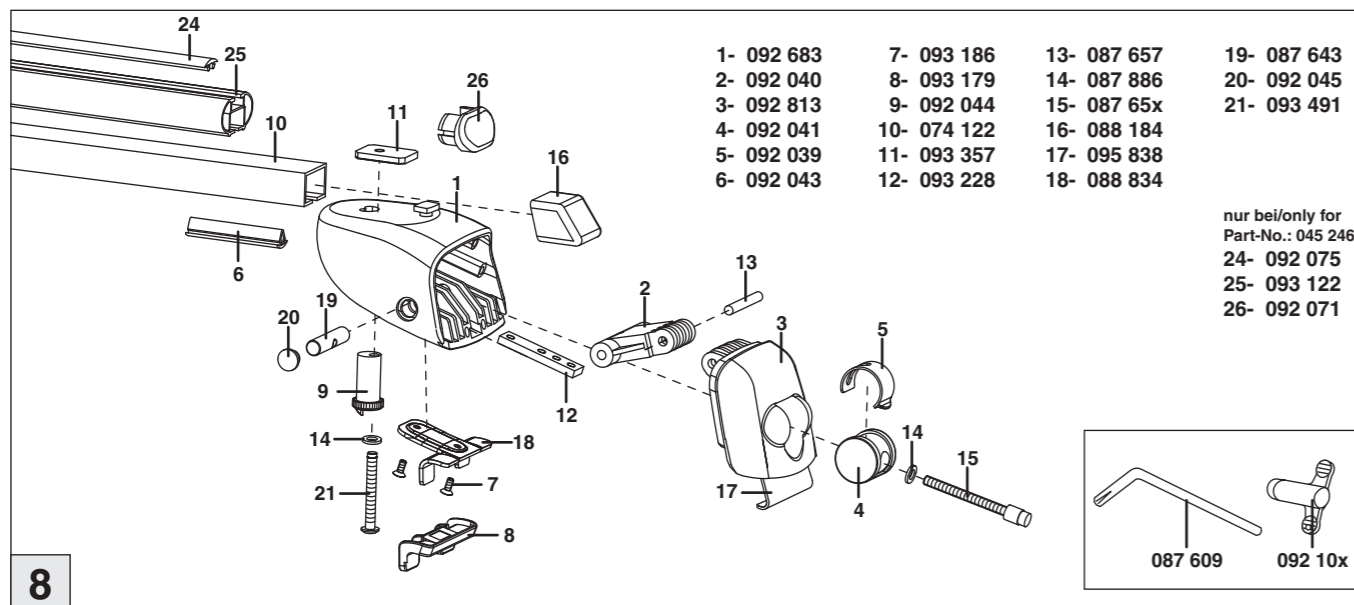

# Atera SIGNO

BMW  
5-er Touring (F11) 09/2010–

nur bei / only for Part-No.: 045 246

# Atera SIGNO

BMW  
5-er Touring (F11) 09/2010–  
Part-No. : 044 246  
Part-No. : 045 246

**Atera**  
MADE IN GERMANY

Atera GmbH  
Im Herrach 1  
D-88299 Leutkirch  
Telefon 0 75 61 - 9 83 44-0  
Telefax 0 75 61 - 9 83 44-76  
E-Mail: info@atera.de

# Atera SIGNO

BMW  
5-er Touring (F11) 09/2010-