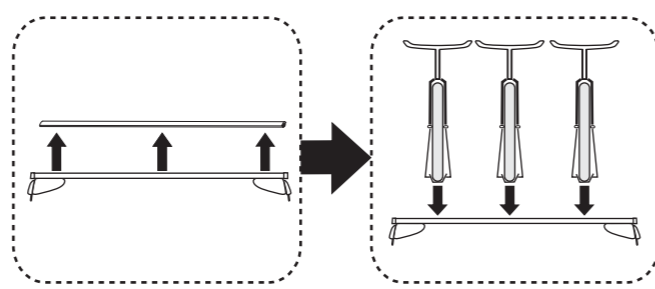

Atera SIGNO

Nissan Kubistar 1997-01/2008

Renault Kangoo 1997-2007
Renault Kangoo 01/2008-

nur bei / only for Part-No.: 045 163

Atera SIGNO

Renault Kangoo
Renault Kangoo
Nissan Kubistar

1997-2007
01/2008-
1997-01/2008