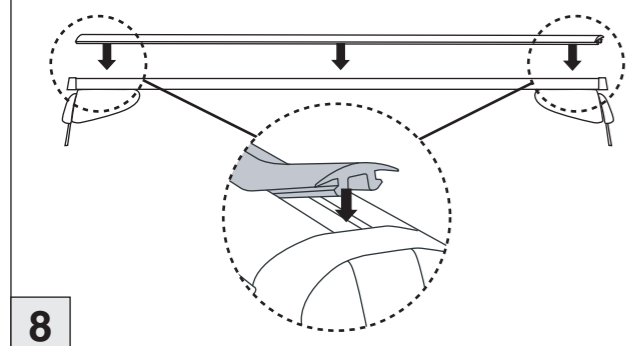

Atera SIGNO

Nissan Kubistar 1997-01/2008

Renault Kangoo 1997-2007
Renault Kangoo 01/2008-

nur bei / only for Part-No.: 045 163

Atera SIGNO

Renault Kangoo
Renault Kangoo
Nissan Kubistar

1997-2007
01/2008-
1997-01/2008