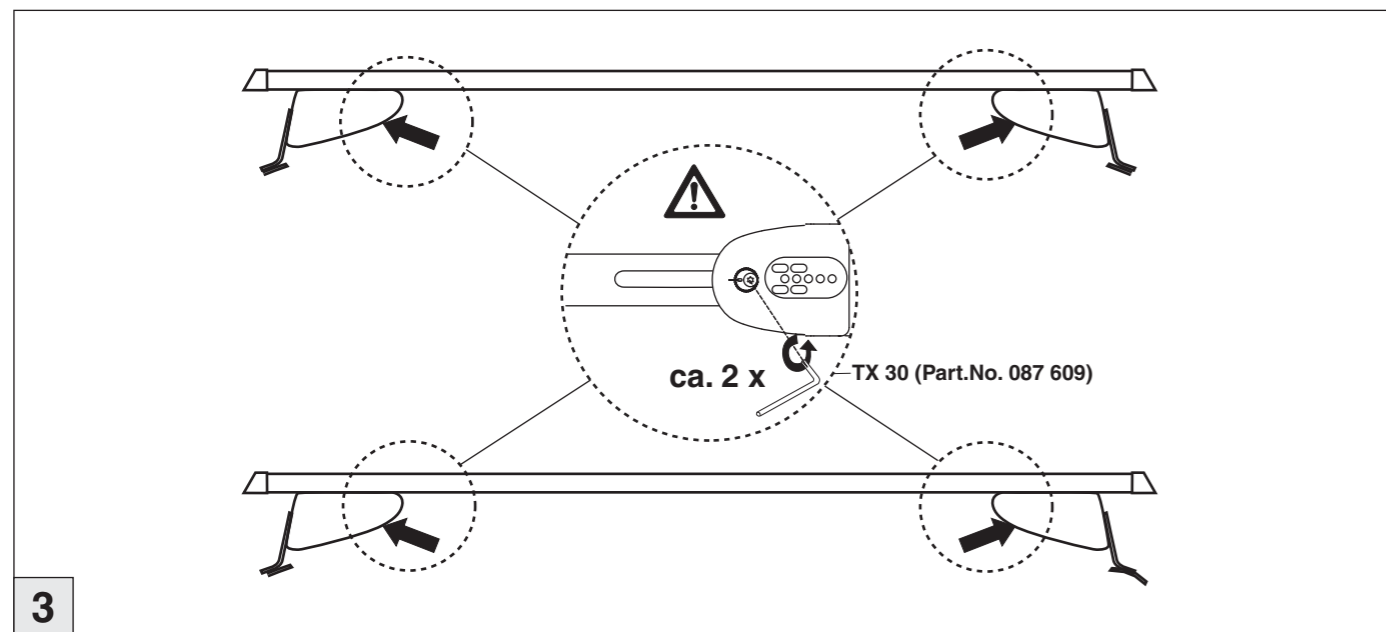

Atera SIGNO

Nissan Kubistar 1997-01/2008

Renault Kangoo1997-2007
Renault Kangoo01/2008-