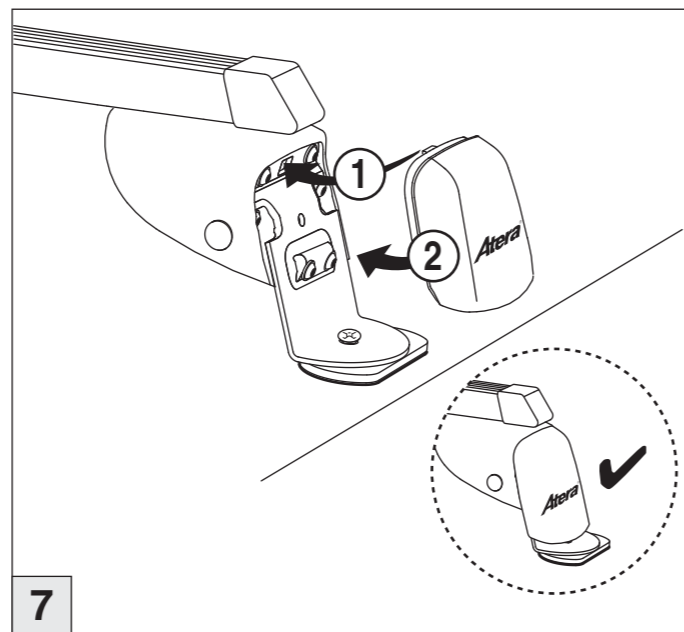

Atera SIGNO

Nissan Kubistar 1997-01/2008

Renault Kangoo 1997-2007
Renault Kangoo 01/2008-

nur bei / only for Part-No.: 045 163

Atera SIGNO

Renault Kangoo
Renault Kangoo
Nissan Kubistar

1997-2007
01/2008-
1997-01/2008