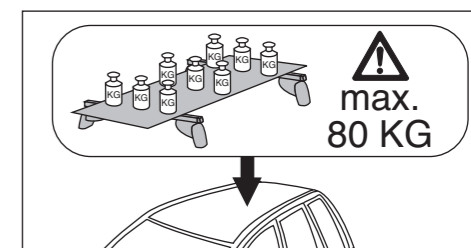

Atera SIGNO

Renault Kangoo
Renault Kangoo
Nissan Kubistar

1997-2007
01/2008-
1997-01/2008

Part-No. : 044 163
Part-No. : 045 163