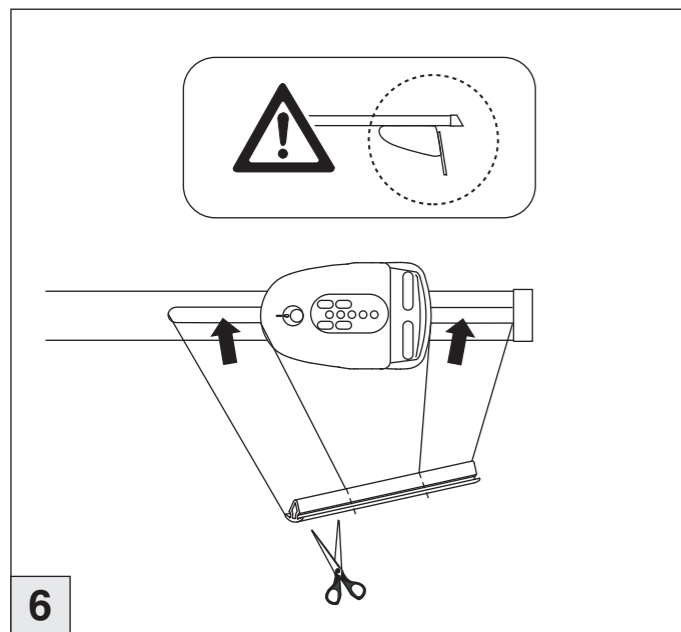

Atera SIGNO

Nissan Kubistar 1997-01/2008

Renault Kangoo 1997-2007
Renault Kangoo 01/2008-

nur bei / only for Part-No.: 045 163

Atera SIGNO

Renault Kangoo
Renault Kangoo
Nissan Kubistar

1997-2007
01/2008-
1997-01/2008