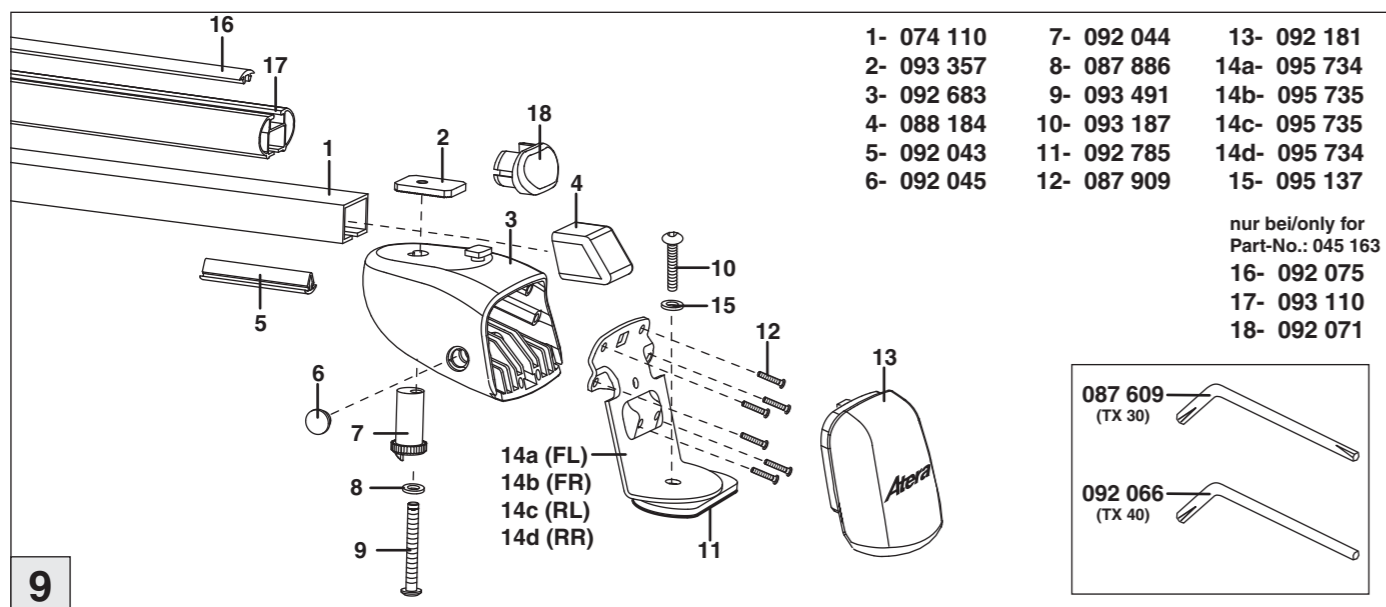

Atera SIGNO

Nissan Kubistar 1997-01/2008

Renault Kangoo 1997-2007
Renault Kangoo 01/2008-

nur bei / only for Part-No.: 045 163

Atera SIGNO

Renault Kangoo
Renault Kangoo
Nissan Kubistar

1997-2007
01/2008-
1997-01/2008

Part-No. : 044 163
Part-No. : 045 163

Atera
MADE IN GERMANY

Atera GmbH
Im Herrach 1
D-88299 Leutkirch
Telefon 0 75 61 - 9 83 44-0
Telefax 0 75 61 - 9 83 44-76
E-Mail: info@atera.de

Atera SIGNO

Nissan Kubistar 1997-01/2008