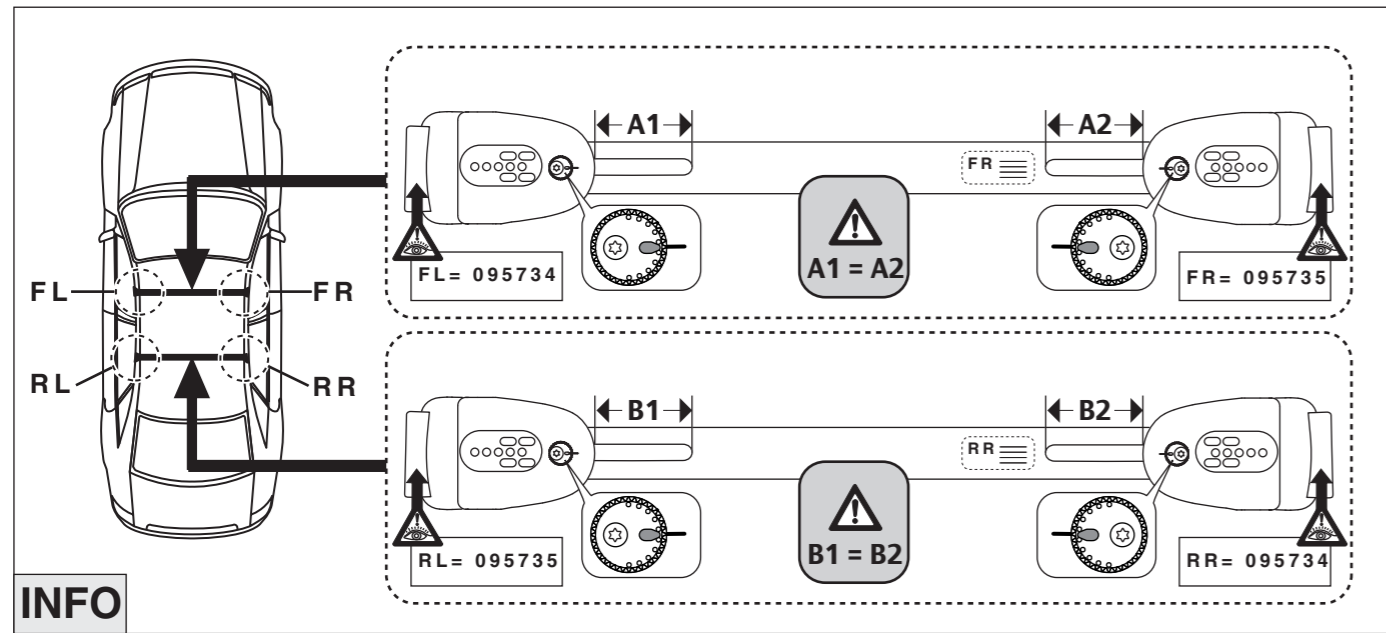

Atera SIGNO

Nissan Kubistar 1997-01/2008

Renault Kangoo1997-2007
Renault Kangoo01/2008-