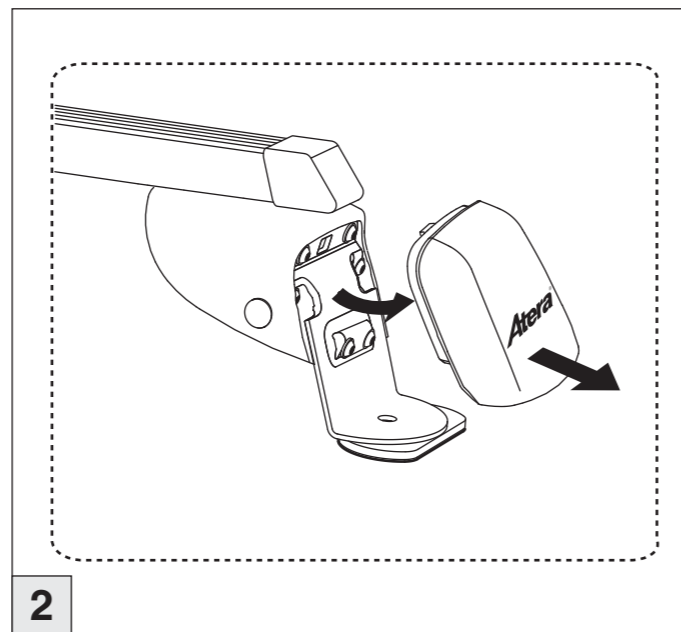

Atera SIGNO

Nissan Kubistar 1997-01/2008

Renault Kangoo1997-2007
Renault Kangoo01/2008-