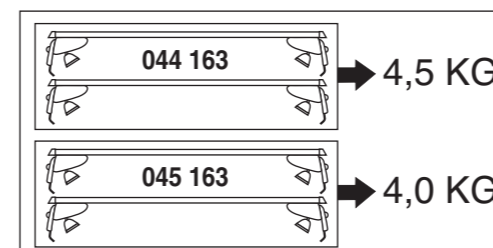

Atera SIGNO

Renault Kangoo
Renault Kangoo
Nissan Kubistar

1997-2007
01/2008-
1997-01/2008

Part-No. : 044 163
Part-No. : 045 163