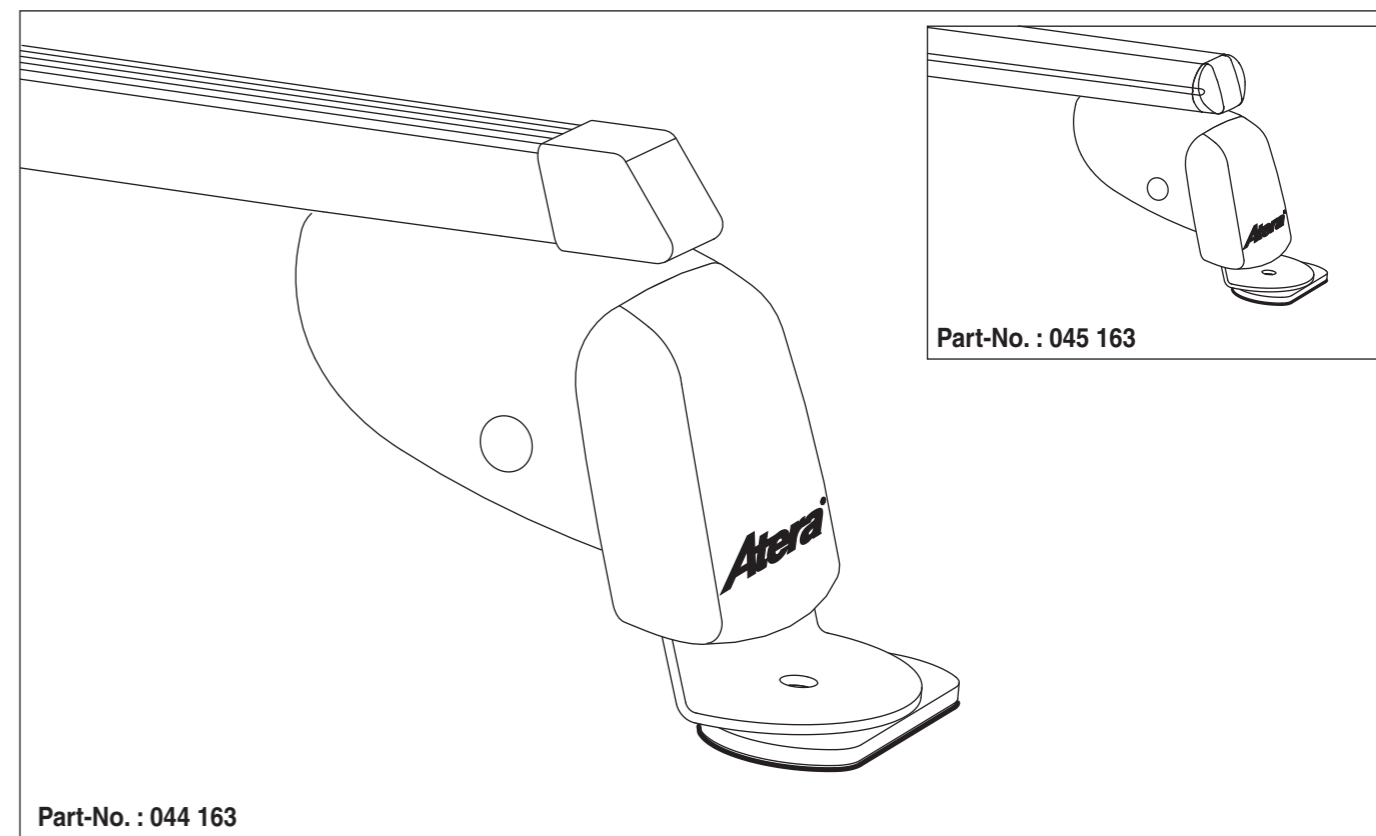

Atera SIGNO

Nissan Kubistar 1997-01/2008

Renault Kangoo 1997-2007
Renault Kangoo 01/2008-

nur bei / only for Part-No.: 045 163

Atera SIGNO

Renault Kangoo
Renault Kangoo
Nissan Kubistar

1997-2007
01/2008-
1997-01/2008

Part-No. : 044 163
Part-No. : 045 163

Atera
MADE IN GERMANY

Atera GmbH
Im Herrach 1
D-88299 Leutkirch
Telefon 0 75 61 - 9 83 44-0
Telefax 0 75 61 - 9 83 44-76
E-Mail: info@atera.de

Atera SIGNO

Nissan Kubistar 1997-01/2008