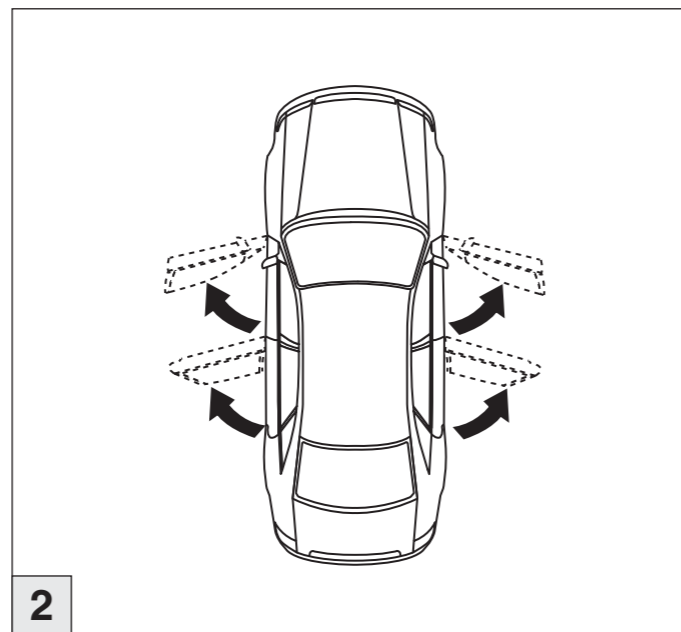

Atera® SIGNO

Audi
A6 Lim. 2004-

Part-No. : 044 057

Part-No. : 045 057

Part-No. : 044 057

Atera® SIGNO

Audi
A6 Lim. 2004-

INFO