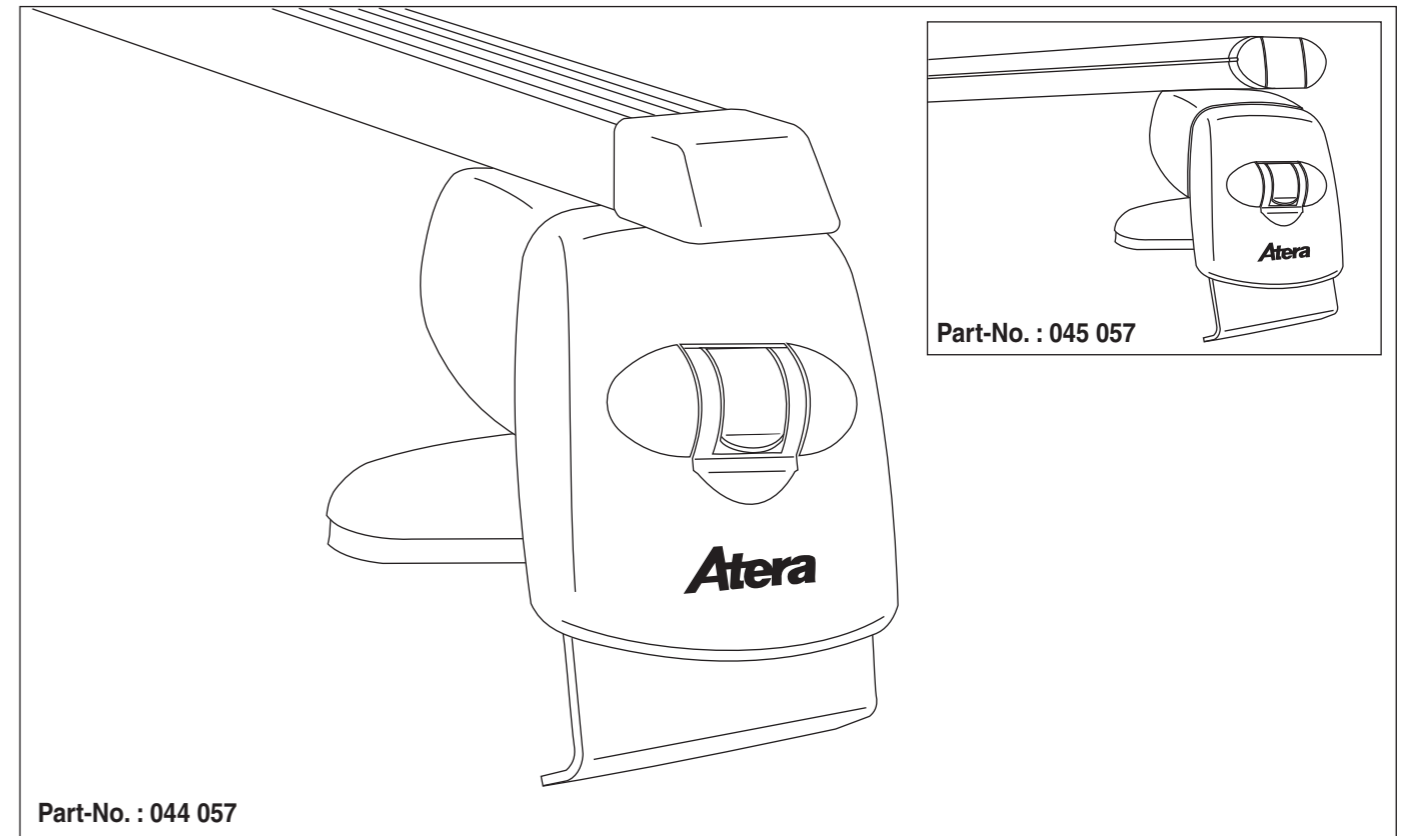

Atera® SIGNO

Audi
A6 Lim. 2004-

6

nur bei / only for Part-No.: 045 057

7

8

Atera®
MADE IN GERMANY

Atera GmbH
Postfach 2240
D-88192 Ravensburg
Telefon 07 51 - 76 04-0
Telefax 07 51 - 76 04-76
E-Mail: info@atera.de

Atera® SIGNO

Audi
A6 Lim. 2004-

Part-No. : 044 057

Part-No. : 045 057

Part-No. : 044 057

Atera® SIGNO

Audi
A6 Lim. 2004-

INFO