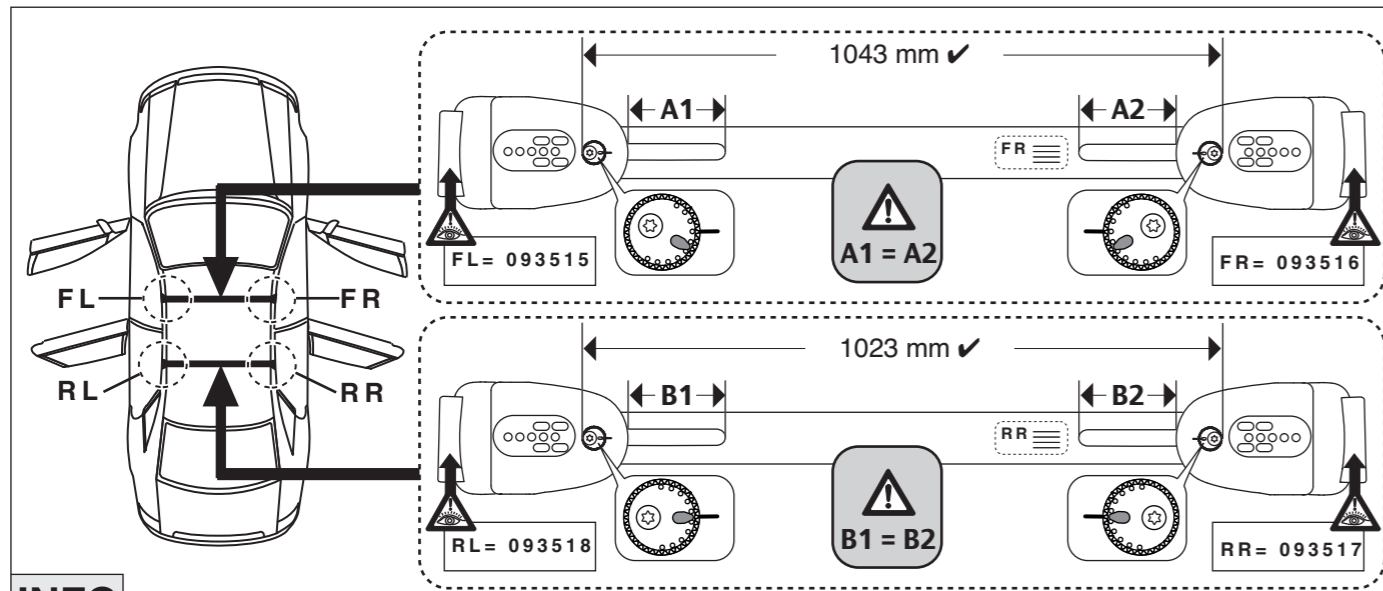

Atera® SIGNO

Audi
A6 Lim. 2004-

Part-No. : 044 057

Part-No. : 045 057

Part-No. : 044 057

Atera® SIGNO

Audi
A6 Lim. 2004-

INFO