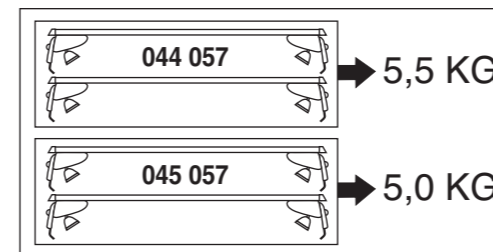

Atera® SIGNO

Audi
A6 Lim. 2004-

Part-No. : 044 057

Part-No. : 045 057

Part-No. : 044 057

Atera® SIGNO

Audi
A6 Lim. 2004-

INFO