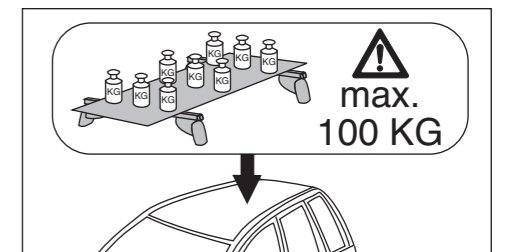

Atera® SIGNO

Audi
A6 Lim. 2004-

Part-No. : 044 057

Part-No. : 045 057

Part-No. : 044 057

Atera® SIGNO

Audi
A6 Lim. 2004-

INFO