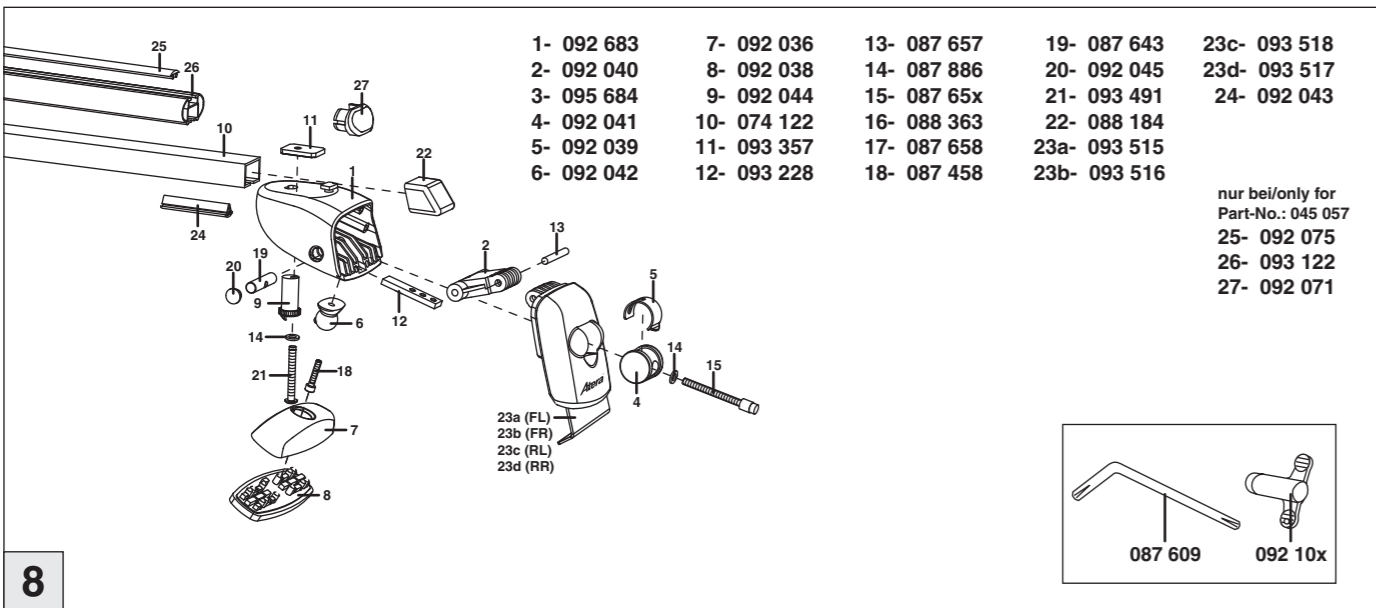

Atera® SIGNO

Audi
A6 Lim. 2004-

6

nur bei / only for Part-No.: 045 057

7

8

Atera®
MADE IN GERMANY

Atera GmbH
Postfach 2240
D-88192 Ravensburg
Telefon 07 51 - 76 04-0
Telefax 07 51 - 76 04-76
E-Mail: info@atera.de

Atera® SIGNO

Audi
A6 Lim. 2004-

Part-No. : 044 057

Part-No. : 045 057

Part-No. : 044 057

Atera® SIGNO

Audi
A6 Lim. 2004-

INFO