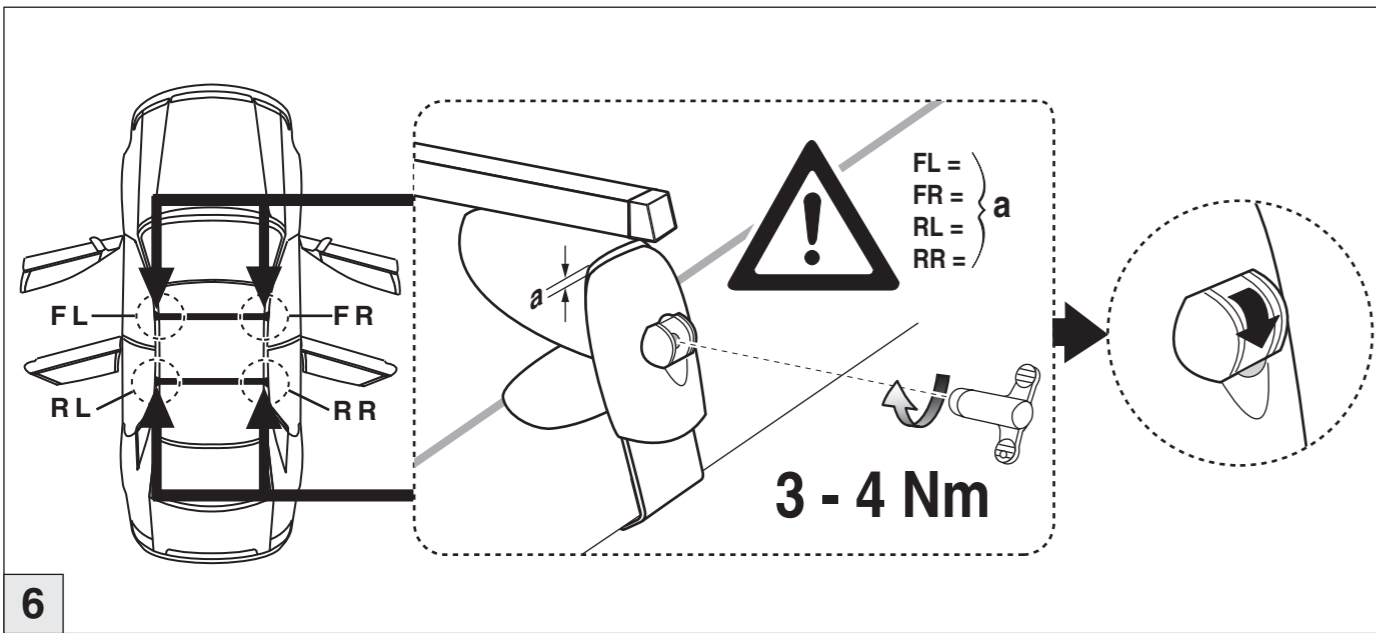

Atera® SIGNO

Audi
A6 Lim. 2004-