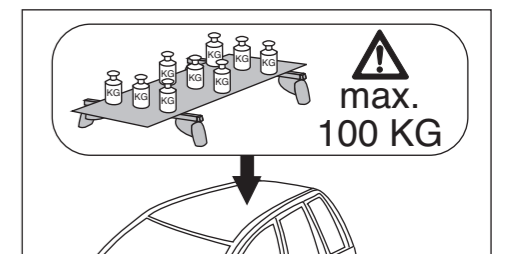

Atera® SIGNO

Ford
Connect 02/2003-

Part-No. : 044 125
Part-No. : 045 125

Atera®
MADE IN GERMANY
Atera GmbH
Im Herrach 1
D-88299 Leutkirch
Telefon 0 75 61 - 9 83 44-0
Telefax 0 75 61 - 9 83 44-76
E-Mail: info@atera.de