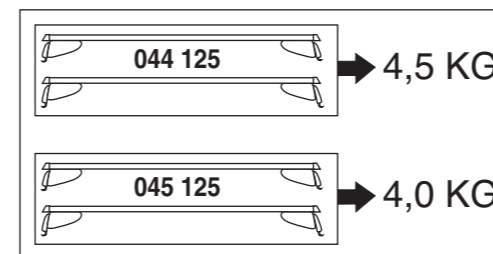

# Atera® SIGNO

Ford  
Connect 02/2003-

Part-No. : 044 125  
Part-No. : 045 125

**Atera®**  
MADE IN GERMANY  
Atera GmbH  
Im Herrach 1  
D-88299 Leutkirch  
Telefon 0 75 61 - 9 83 44-0  
Telefax 0 75 61 - 9 83 44-76  
E-Mail: info@atera.de