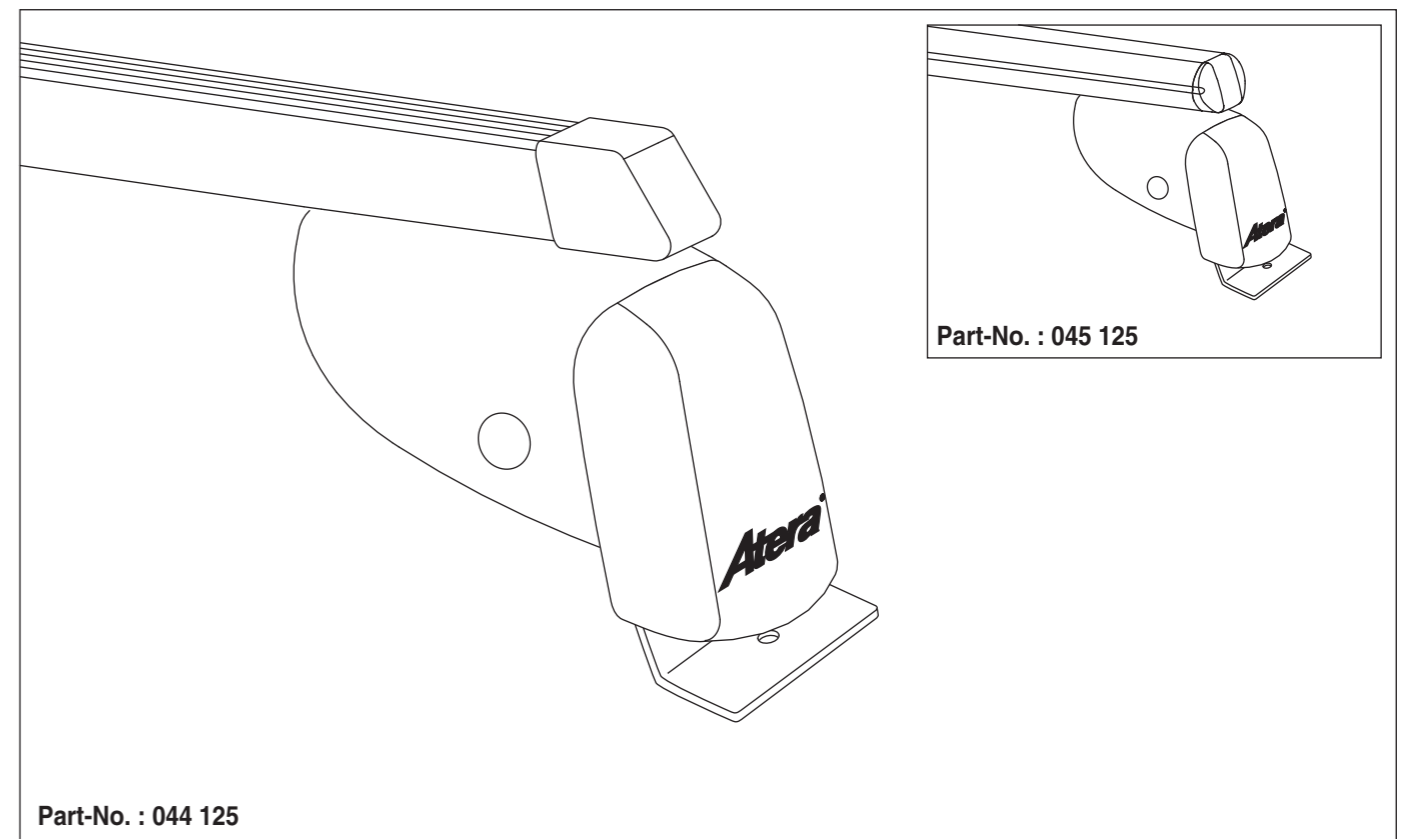

# Atera® SIGNO

Ford  
Connect 02/2003-

Part-No. : 044 125  
Part-No. : 045 125

**Atera®**  
MADE IN GERMANY  
Atera GmbH  
Im Herrach 1  
D-88299 Leutkirch  
Telefon 0 75 61 - 9 83 44-0  
Telefax 0 75 61 - 9 83 44-76  
E-Mail: info@atera.de