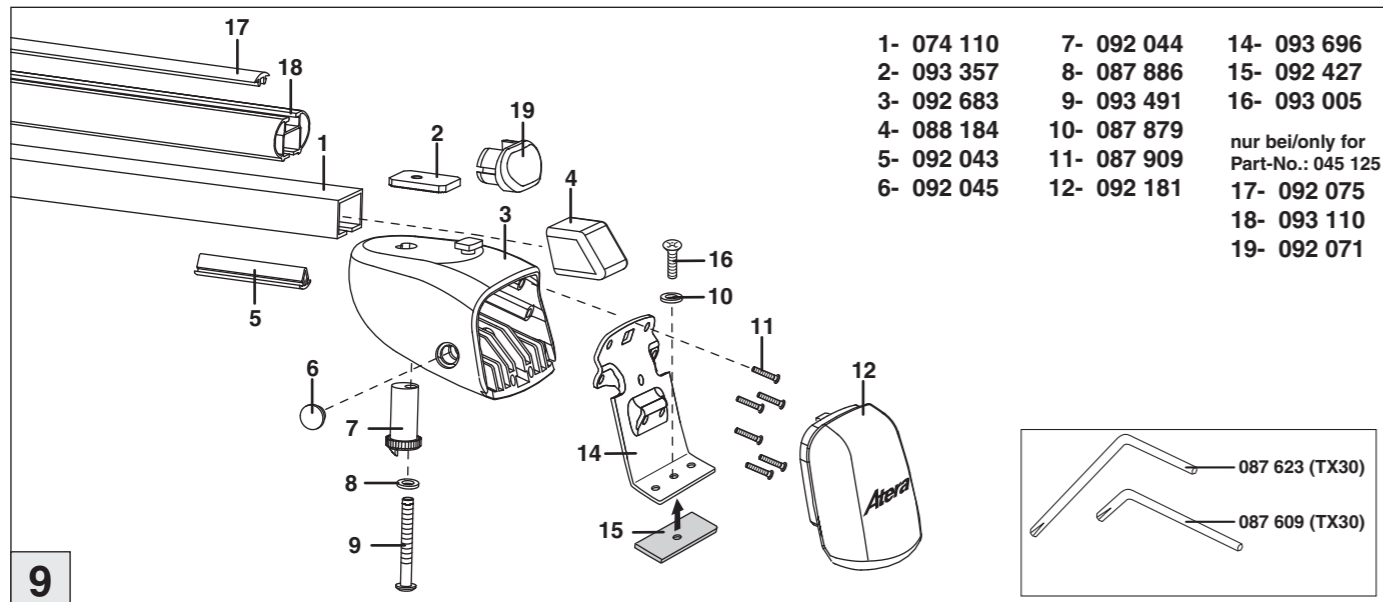

# Atera® SIGNO

Ford  
Connect 02/2003-

6

7

nur bei / only for Part-No.: 045 125

8

9

# Atera® SIGNO

Ford  
Connect 02/2003-

Part-No. : 044 125  
Part-No. : 045 125

**Atera®**  
MADE IN GERMANY  
Atera GmbH  
Im Herrach 1  
D-88299 Leutkirch  
Telefon 0 75 61 - 9 83 44-0  
Telefax 0 75 61 - 9 83 44-76  
E-Mail: info@atera.de