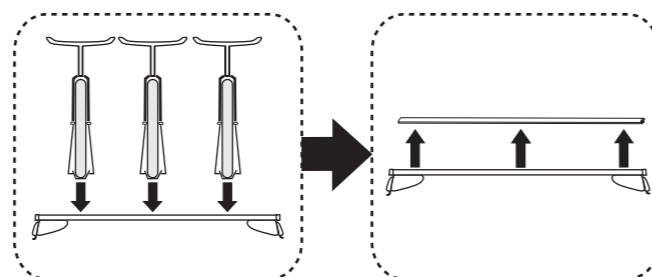

# Atera® SIGNO

Ford  
Connect 02/2003-

6

7

nur bei / only for Part-No.: 045 125

8

9