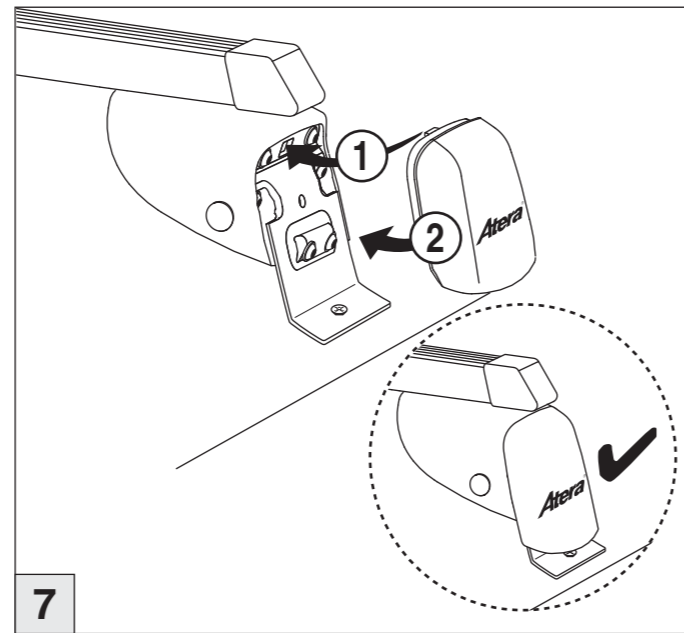

# Atera® SIGNO

Ford  
Connect 02/2003-

6

7

nur bei / only for Part-No.: 045 125

8

9