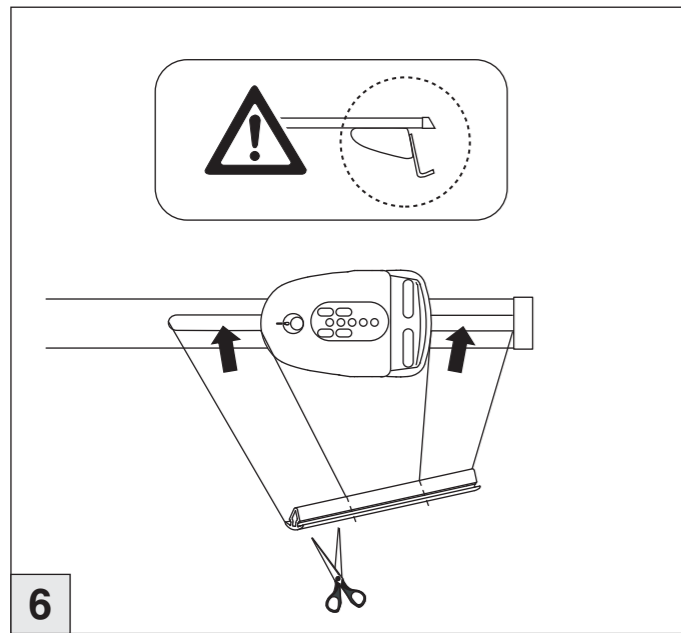

# Atera® SIGNO

Ford  
Connect 02/2003-

6

7

nur bei / only for Part-No.: 045 125

8

9