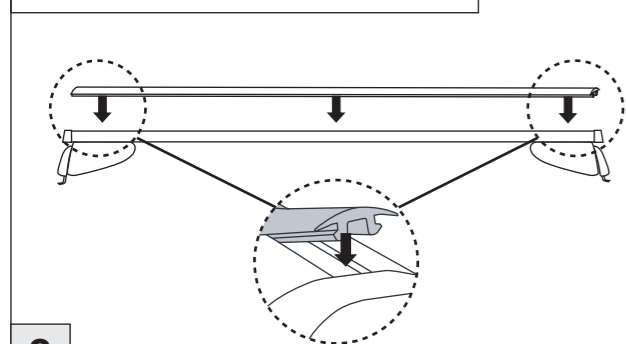

Atera® SIGNO

Ford
Connect 02/2003-

6

7

nur bei / only for Part-No.: 045 125

8

9

Atera® SIGNO

Ford
Connect 02/2003-

Part-No. : 044 125
Part-No. : 045 125

Atera®
MADE IN GERMANY
Atera GmbH
Im Herrach 1
D-88299 Leutkirch
Telefon 0 75 61 - 9 83 44-0
Telefax 0 75 61 - 9 83 44-76
E-Mail: info@atera.de