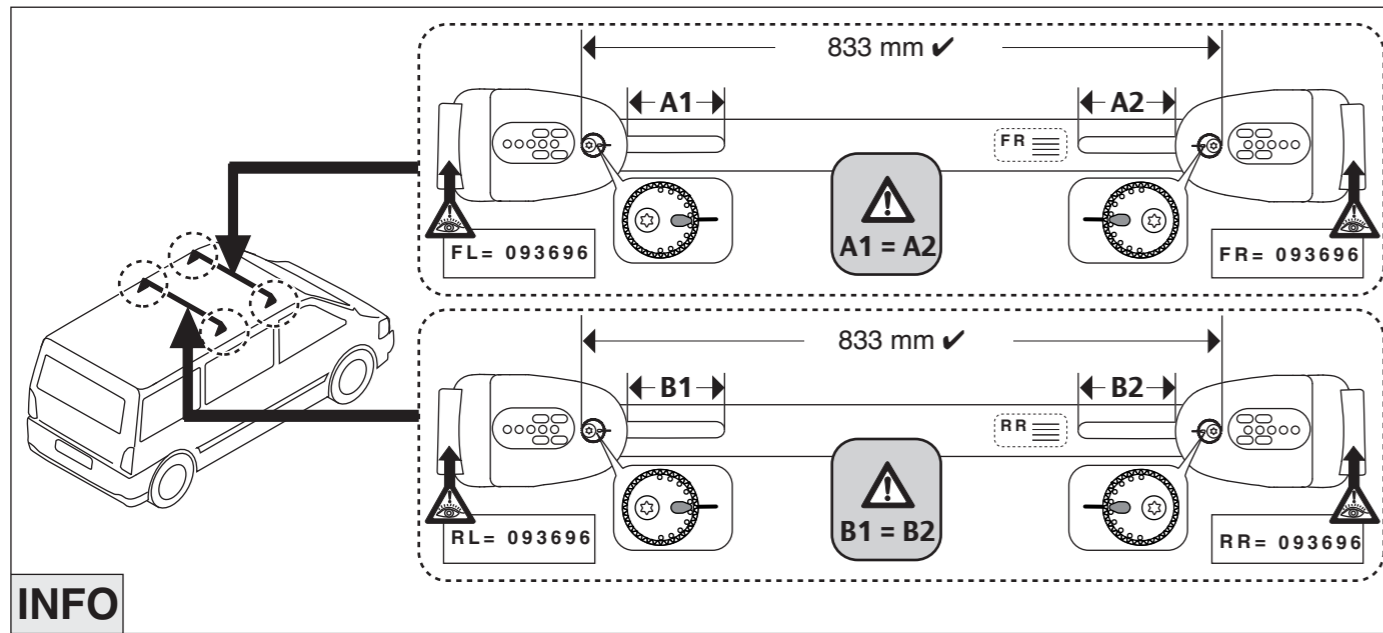

Atera® SIGNO

Ford
Connect 02/2003–

Atera® SIGNO

Ford
Connect 02/2003–