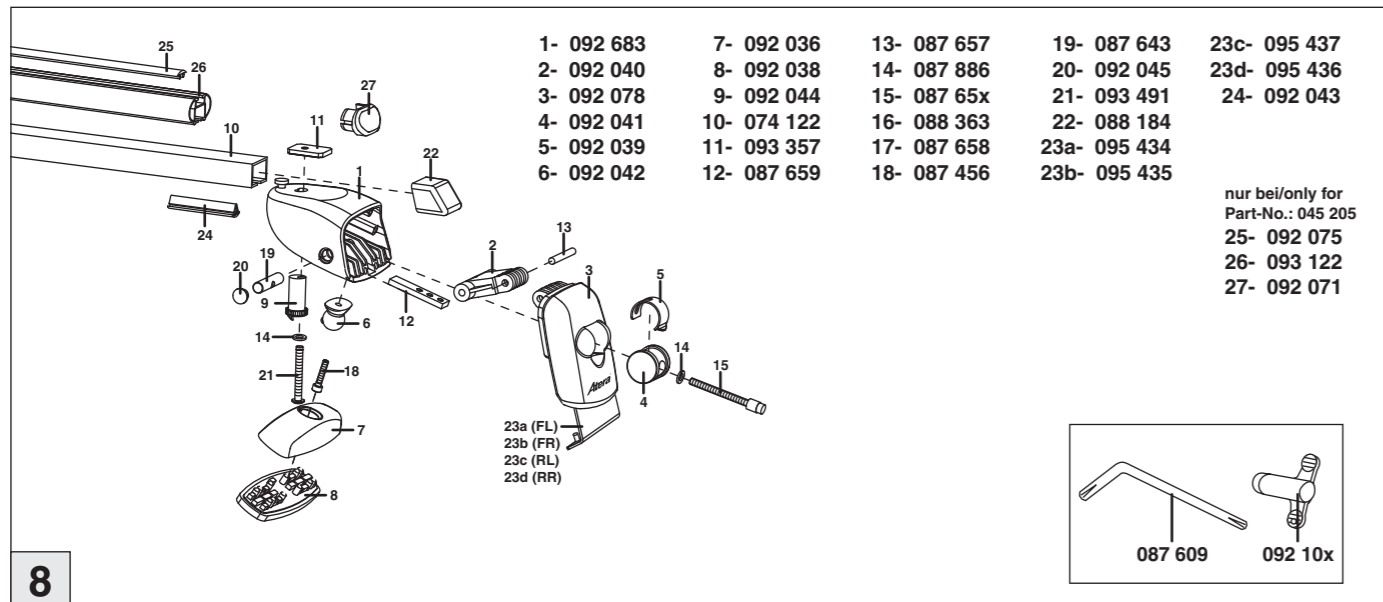

Atera® SIGNO

Audi
A4 Limousine 12/2007-

nur bei / only for Part-No.: 045 205

Atera® SIGNO

Audi
A4 Limousine 12/2007-

Part-No. : 044 205
Part-No. : 045 205

Atera®
MADE IN GERMANY

Atera GmbH
Postfach 2240
D-88192 Ravensburg
Telefon 07 51 - 76 04-0
Telefax 07 51 - 76 04-76
E-Mail: info@atera.de