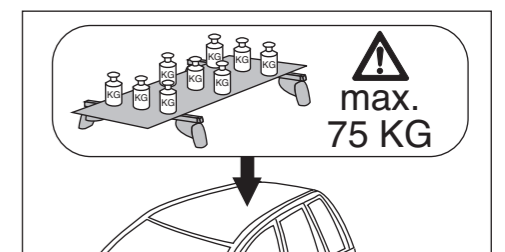

Atera® SIGNO

Audi
A4 Limousine 12/2007-

nur bei / only for Part-No.: 045 205

Atera® SIGNO

Audi
A4 Limousine 12/2007-

Part-No. : 044 205
Part-No. : 045 205

Atera®
MADE IN GERMANY

Atera GmbH
Postfach 2240
D-88192 Ravensburg
Telefon 07 51 - 76 04-0
Telefax 07 51 - 76 04-76
E-Mail: info@atera.de