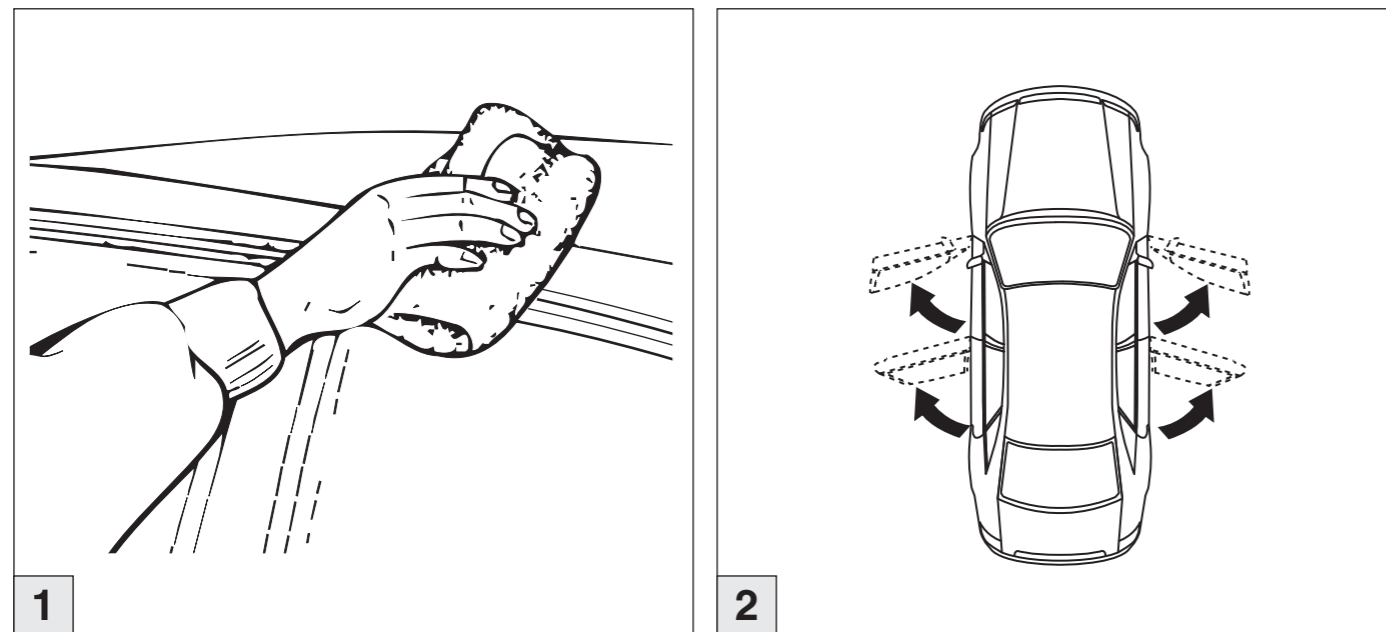

Atera® SIGNO

Audi
A4 Limousine 12/2007–

INFO

Atera® SIGNO

Audi
A4 Limousine 12/2007–