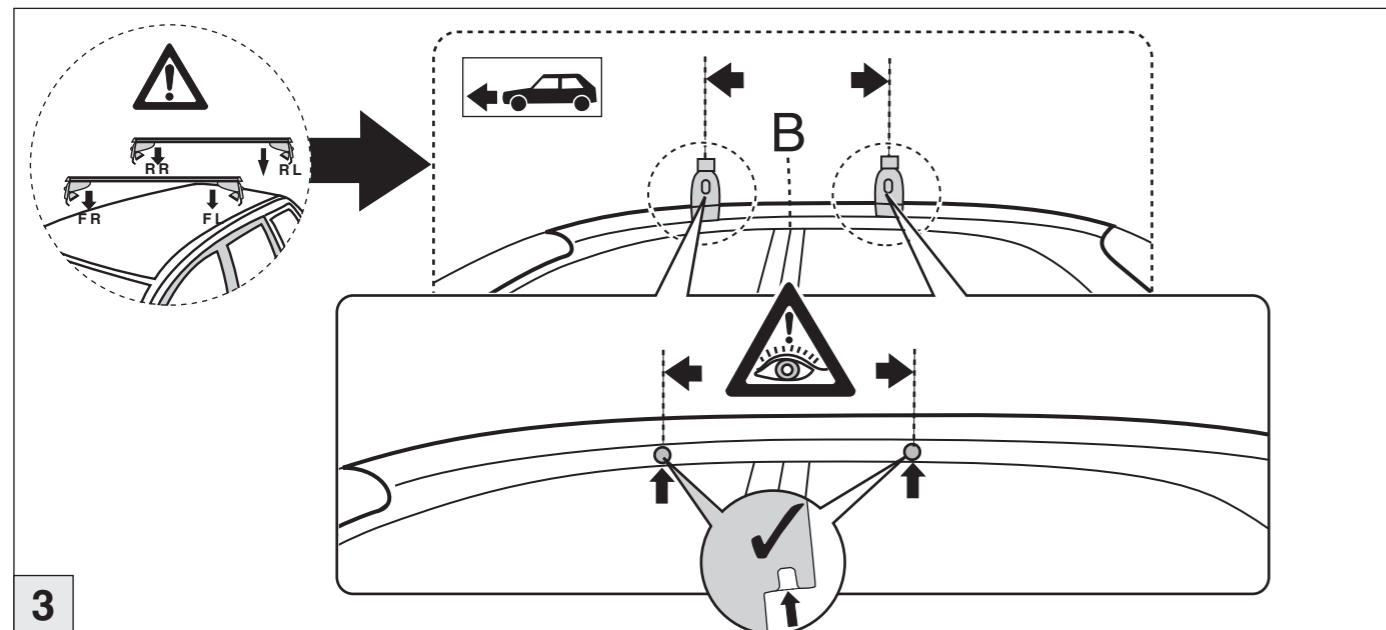

Atera® SIGNO

Audi
A4 Limousine 12/2007–

INFO

Atera® SIGNO

Audi
A4 Limousine 12/2007–