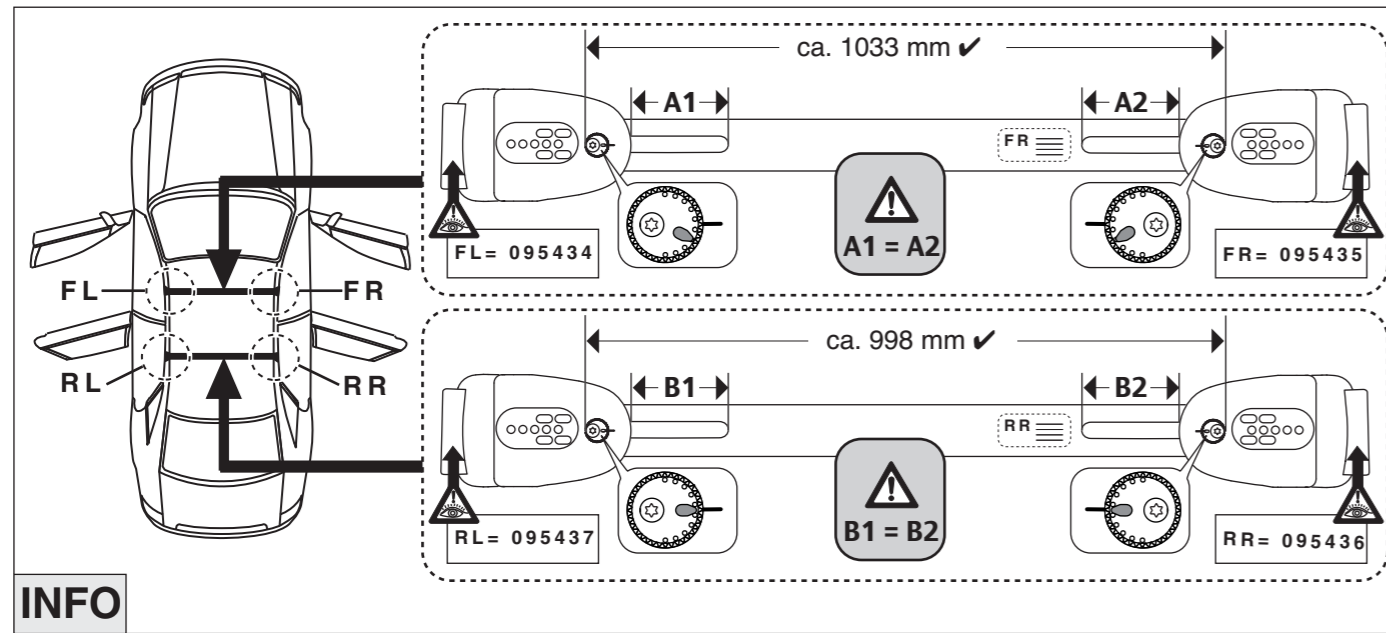

Atera® SIGNO

Audi
A4 Limousine 12/2007–