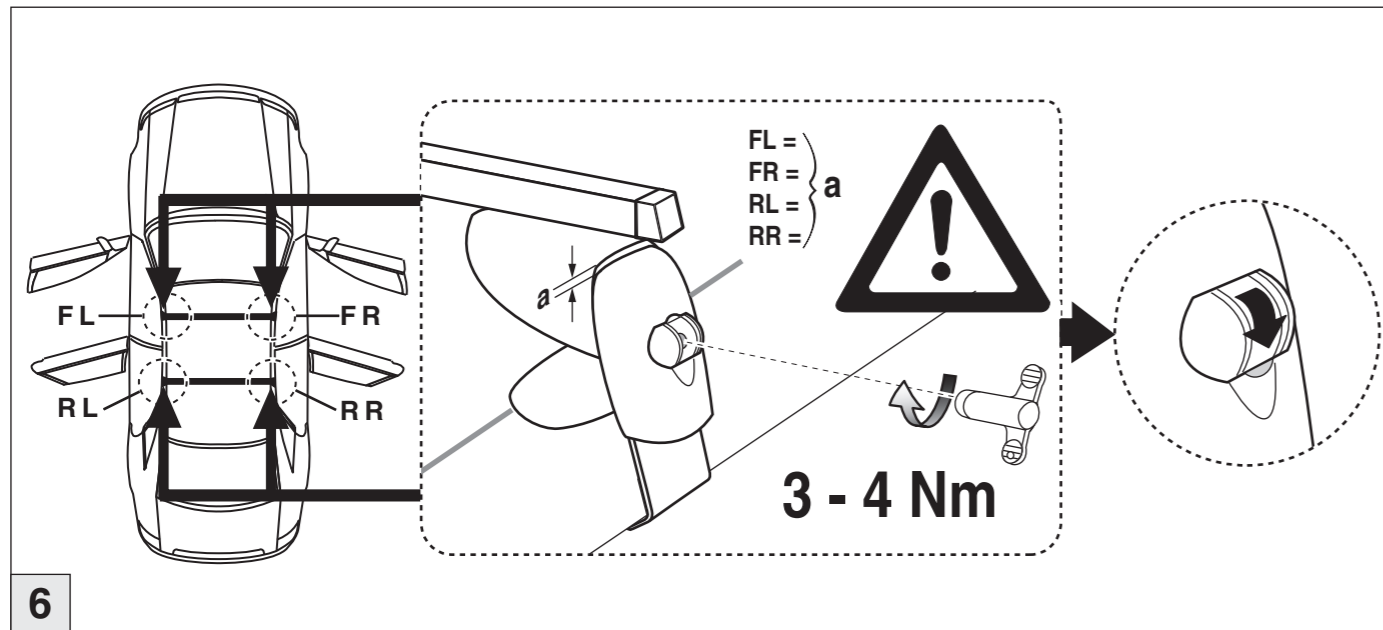

Atera® SIGNO

Audi
A4 Limousine 12/2007-

nur bei / only for Part-No.: 045 205

Atera® SIGNO

Audi
A4 Limousine 12/2007-

Part-No. : 044 205
Part-No. : 045 205

Atera®
MADE IN GERMANY

Atera GmbH
Postfach 2240
D-88192 Ravensburg
Telefon 07 51 - 76 04-0
Telefax 07 51 - 76 04-76
E-Mail: info@atera.de