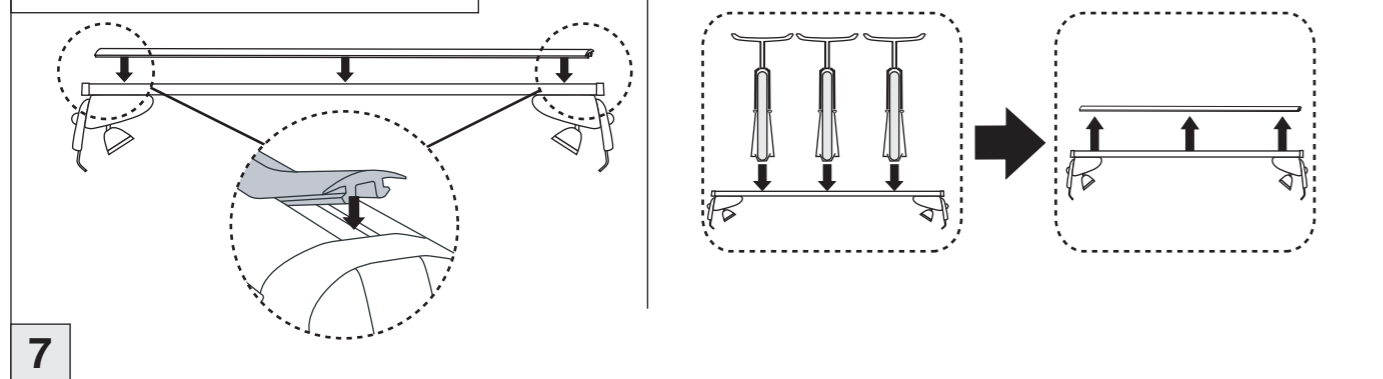

Atera® SIGNO

Audi
A4 Limousine 12/2007-

nur bei / only for Part-No.: 045 205

Atera® SIGNO

Audi
A4 Limousine 12/2007-

Part-No. : 044 205
Part-No. : 045 205

Atera®
MADE IN GERMANY

Atera GmbH
Postfach 2240
D-88192 Ravensburg
Telefon 07 51 - 76 04-0
Telefax 07 51 - 76 04-76
E-Mail: info@atera.de