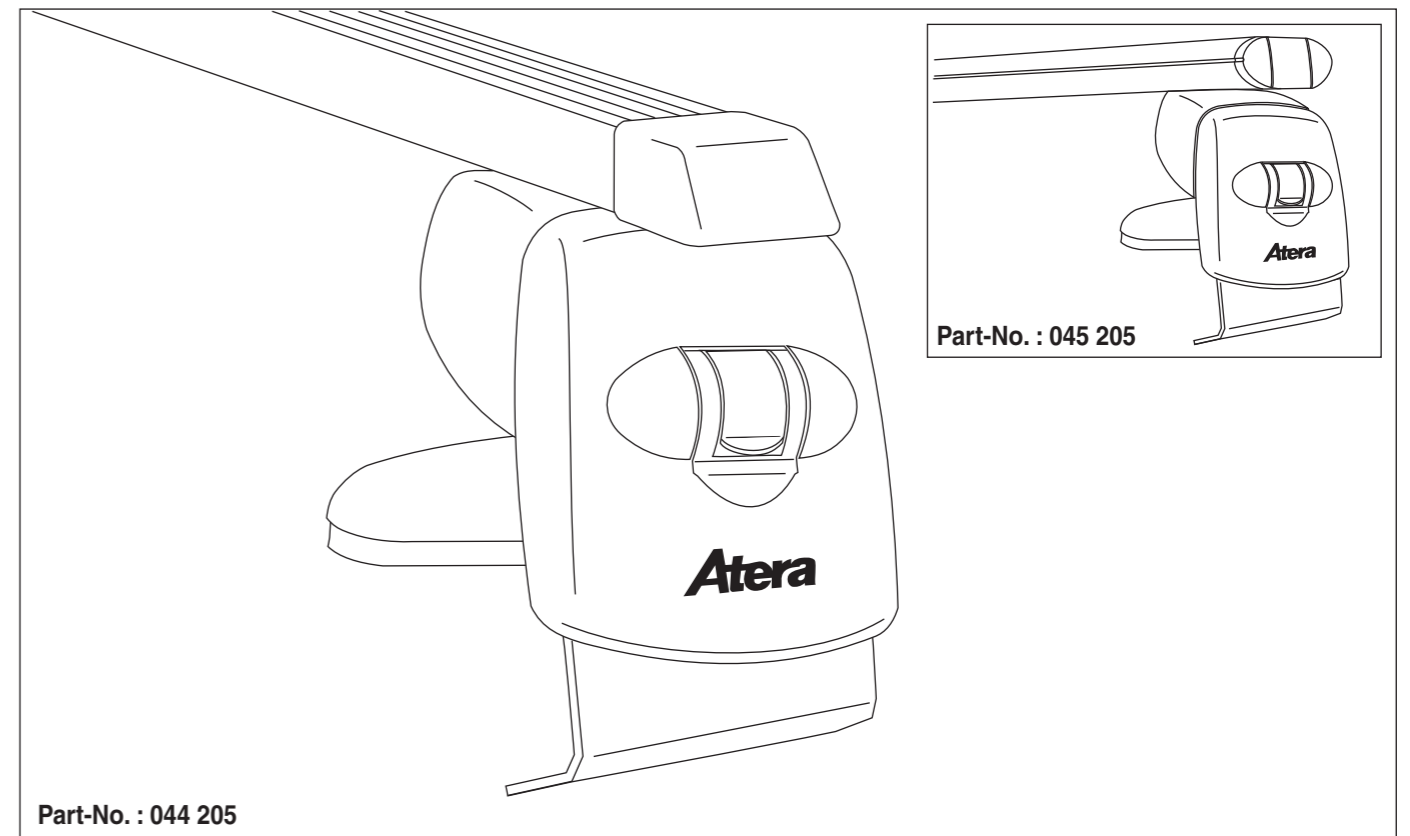

Atera® SIGNO

Audi
A4 Limousine 12/2007-

nur bei / only for Part-No.: 045 205

Atera® SIGNO

Audi
A4 Limousine 12/2007-

Part-No. : 044 205
Part-No. : 045 205

Atera®
MADE IN GERMANY

Atera GmbH
Postfach 2240
D-88192 Ravensburg
Telefon 07 51 - 76 04-0
Telefax 07 51 - 76 04-76
E-Mail: info@atera.de