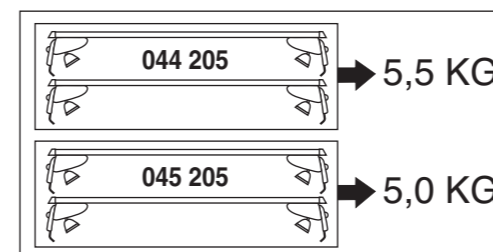

Atera® SIGNO

Audi
A4 Limousine 12/2007-

nur bei / only for Part-No.: 045 205

Atera® SIGNO

Audi
A4 Limousine 12/2007-

Part-No. : 044 205
Part-No. : 045 205

Atera®
MADE IN GERMANY

Atera GmbH
Postfach 2240
D-88192 Ravensburg
Telefon 07 51 - 76 04-0
Telefax 07 51 - 76 04-76
E-Mail: info@atera.de