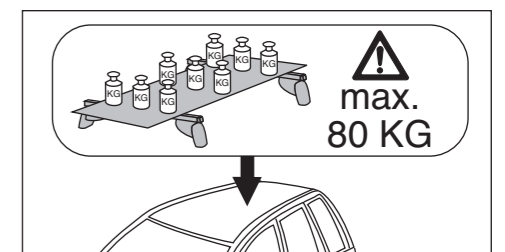

Atera® SIGNO

Renault Scenic 06/2009–
Renault ScenicXL 06/2009–

6

nur bei / only for Part-No.: 045 228

7

8

Atera®
MADE IN GERMANY

Atera GmbH
Postfach 2240
D-88192 Ravensburg
Telefon 07 51 - 76 04-0
Telefax 07 51 - 76 04-76
E-Mail: info@atera.de

Atera® SIGNO

Renault
Scenic 06/2009–
Scenic XL 06/2009–
Part-No. : 044 228
Part-No. : 045 228

Part-No. : 044 228