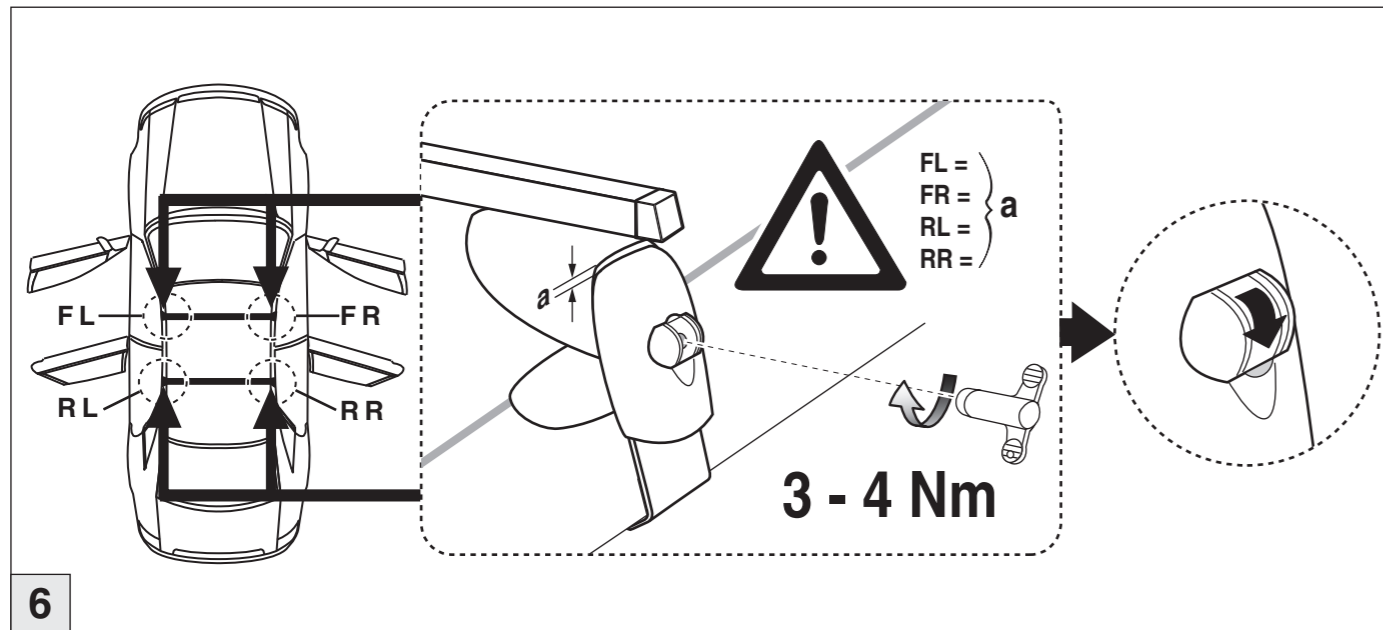

Atera® SIGNO

Renault Scenic 06/2009–
Renault ScenicXL 06/2009–

6

nur bei / only for Part-No.: 045 228

7

8

Atera®
MADE IN GERMANY

Atera GmbH
Postfach 2240
D-88192 Ravensburg
Telefon 07 51 - 76 04-0
Telefax 07 51 - 76 04-76
E-Mail: info@atera.de

Atera® SIGNO

Renault
Scenic 06/2009–
Scenic XL 06/2009–
Part-No. : 044 228
Part-No. : 045 228

Part-No. : 044 228

Atera[®] SIGNO

Renault Scenic 06/2009–
Renault ScenicXL 06/2009–

Atera[®] SIGNO

Renault Scenic 06/2009–
Renault ScenicXL 06/2009–