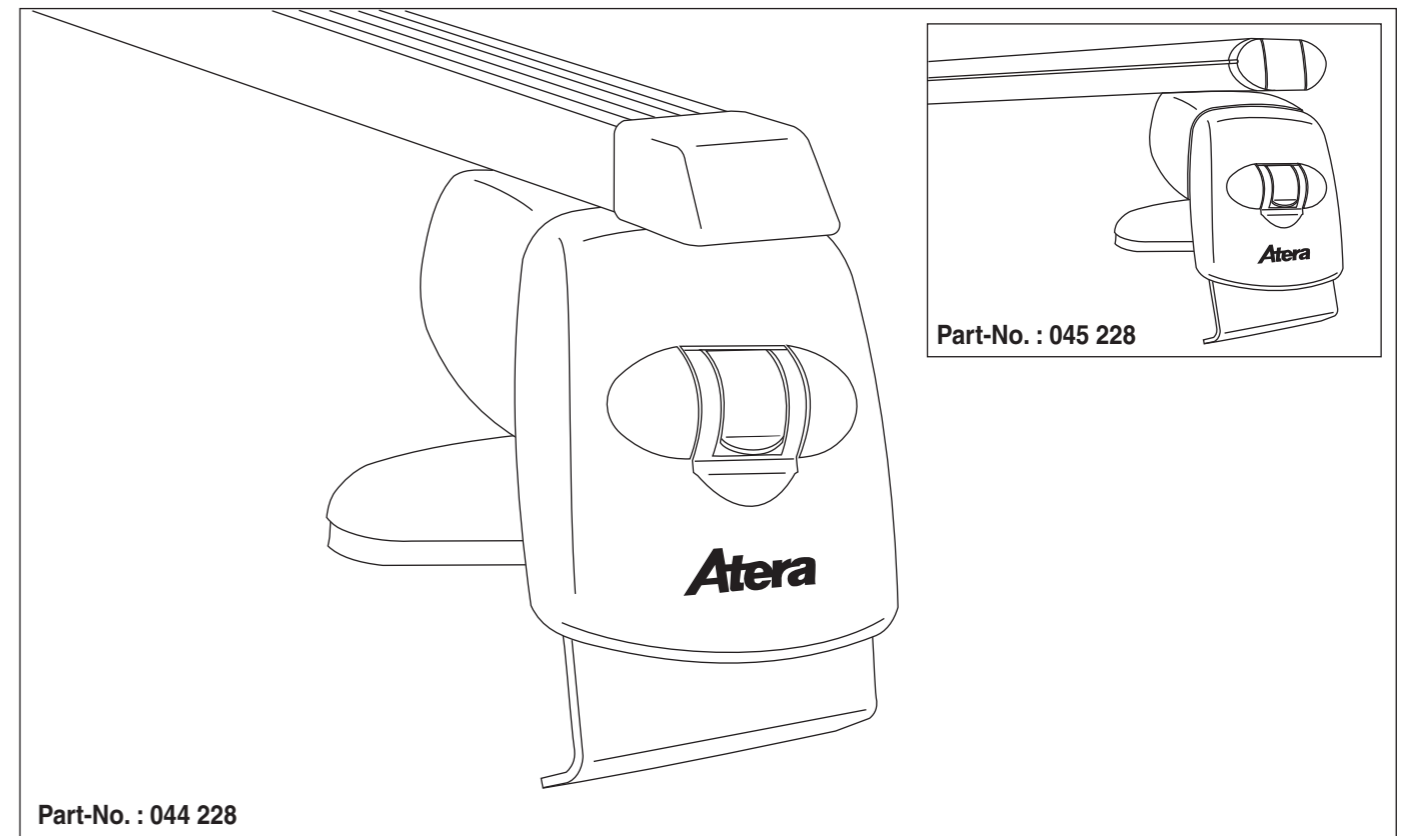

Atera® SIGNO

Renault Scenic 06/2009–
Renault ScenicXL 06/2009–

6

nur bei / only for Part-No.: 045 228

7

8

Atera®
MADE IN GERMANY

Atera GmbH
Postfach 2240
D-88192 Ravensburg
Telefon 07 51 - 76 04-0
Telefax 07 51 - 76 04-76
E-Mail: info@atera.de

Atera® SIGNO

Renault
Scenic 06/2009–
Scenic XL 06/2009–
Part-No. : 044 228
Part-No. : 045 228

Part-No. : 044 228

Atera[®] SIGNO

Renault Scenic 06/2009–
Renault ScenicXL 06/2009–

Atera[®] SIGNO

Renault Scenic 06/2009–
Renault ScenicXL 06/2009–