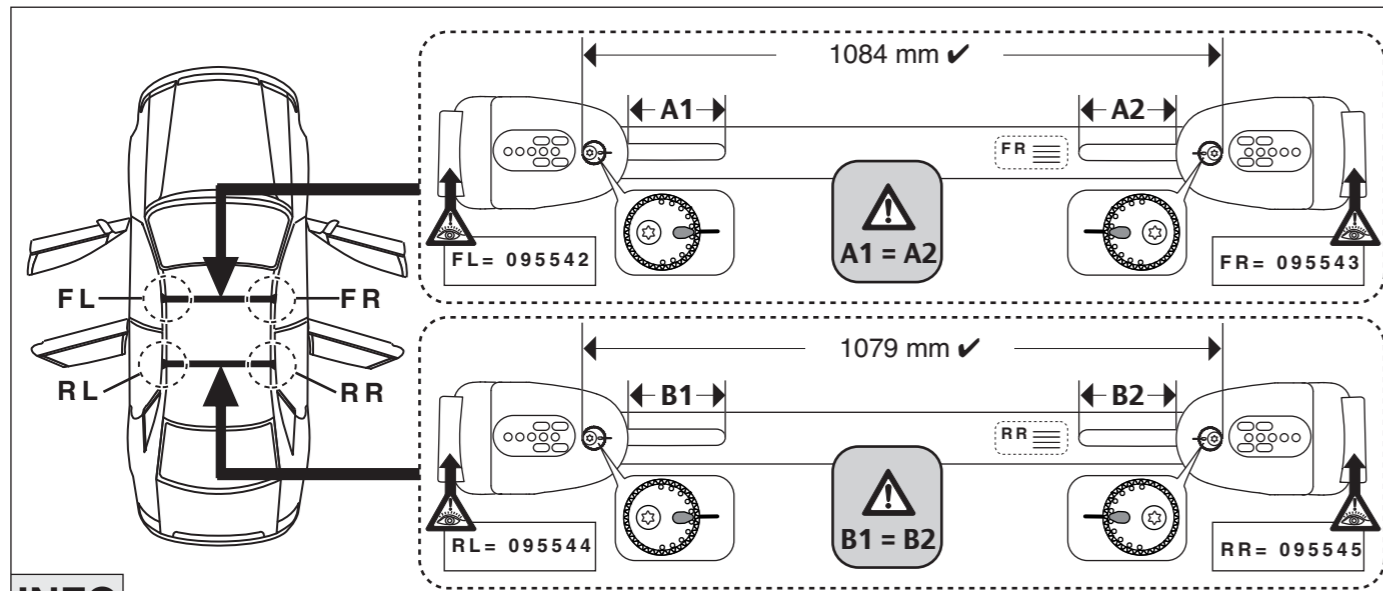

Atera® SIGNO

Renault
Scenic 06/2009–
Scenic XL 06/2009–
Part-No. : 044 228
Part-No. : 045 228

Part-No. : 044 228

Atera[®] SIGNO

Renault Scenic 06/2009–
Renault ScenicXL 06/2009–

Atera[®] SIGNO

Renault Scenic 06/2009–
Renault ScenicXL 06/2009–