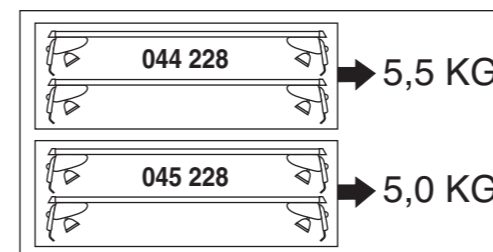

Atera® SIGNO

Renault
Scenic 06/2009–
Scenic XL 06/2009–
Part-No. : 044 228
Part-No. : 045 228

Part-No. : 044 228

Atera[®] SIGNO

Renault Scenic 06/2009–
Renault ScenicXL 06/2009–

Atera[®] SIGNO

Renault Scenic 06/2009–
Renault ScenicXL 06/2009–