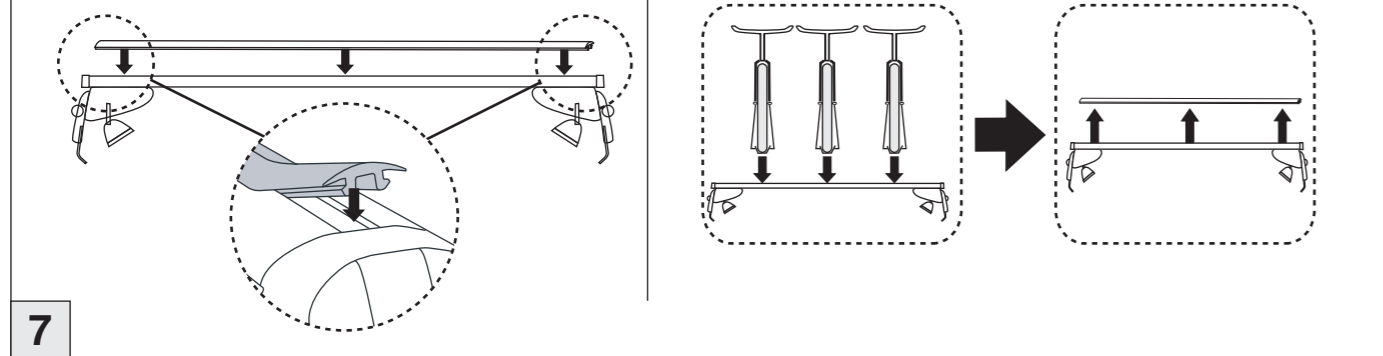

6

nur bei / only for Part-No.: 045 228

7