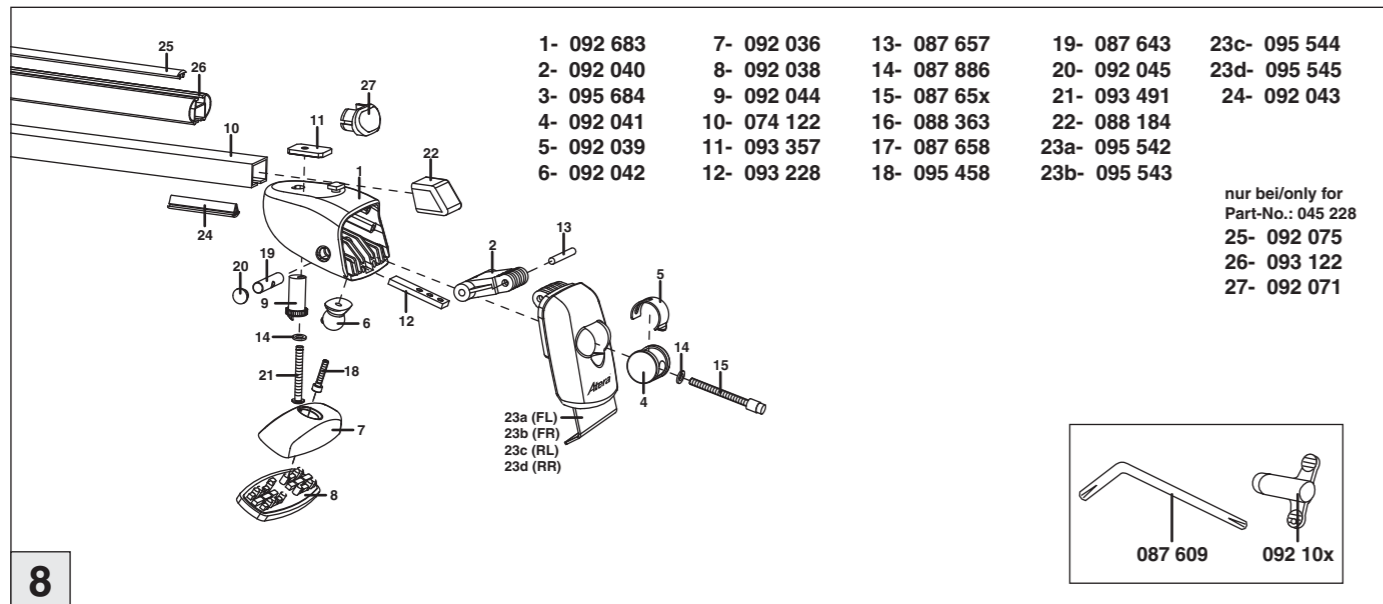

Atera® SIGNO

Renault Scenic 06/2009–
Renault ScenicXL 06/2009–

6

nur bei / only for Part-No.: 045 228

7

8

Atera®
MADE IN GERMANY

Atera GmbH
Postfach 2240
D-88192 Ravensburg
Telefon 07 51 - 76 04-0
Telefax 07 51 - 76 04-76
E-Mail: info@atera.de

Atera® SIGNO

Renault
Scenic 06/2009–
Scenic XL 06/2009–
Part-No. : 044 228
Part-No. : 045 228

Part-No. : 044 228

Atera[®] SIGNO

Renault Scenic 06/2009–
Renault ScenicXL 06/2009–

Atera[®] SIGNO

Renault Scenic 06/2009–
Renault ScenicXL 06/2009–