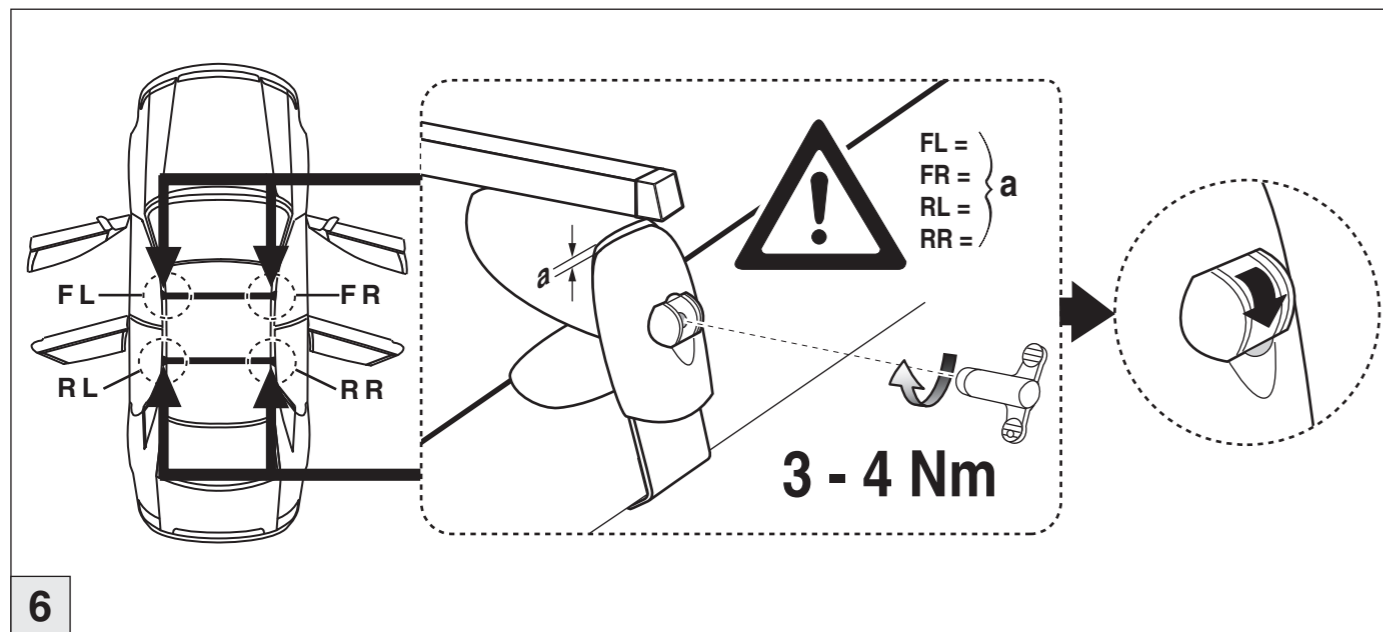

# Atera® SIGNO

Audi  
A3 Sportback (ohne Reling/without rail) 09/2004-

6

nur bei / only for Part-No.: 045 091

7

8