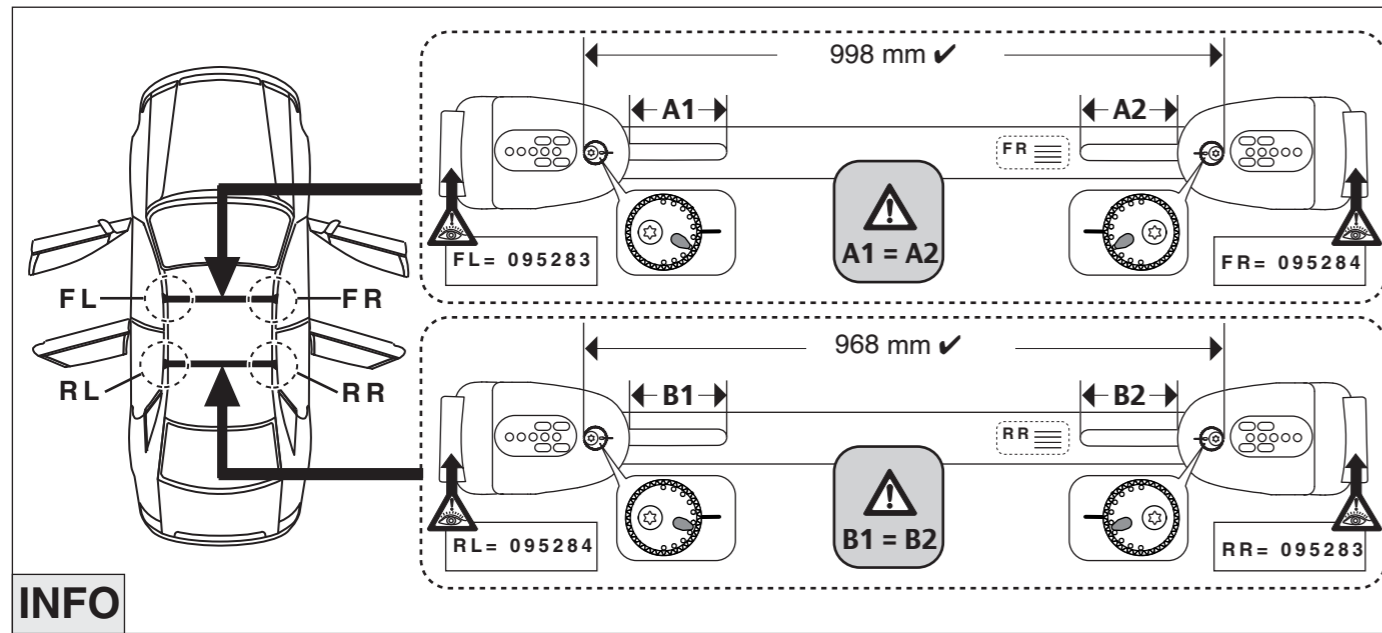

Atera® SIGNO

Audi
A3 Sportback (ohne Reling/without rail) 09/2004–