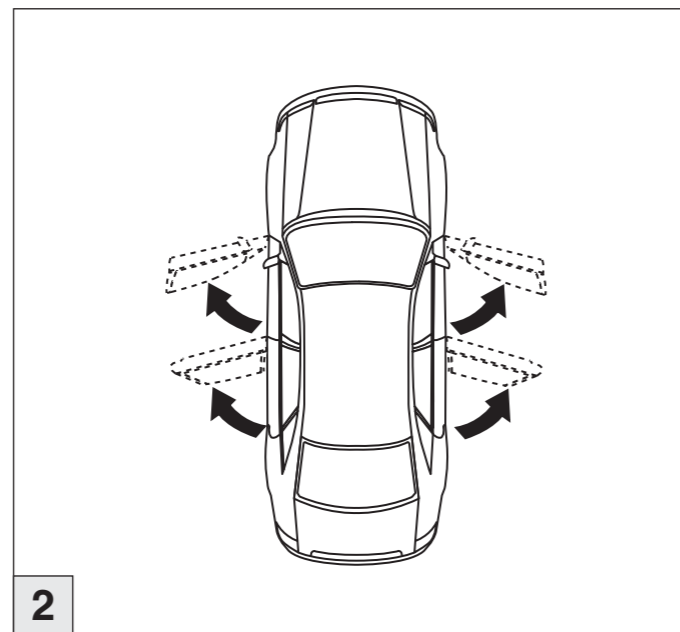

Atera® SIGNO

Audi
A3 Sportback (ohne Reling/without rail) 09/2004–

INFO

Atera® SIGNO

Audi
A3 Sportback (ohne Reling/without rail) 09/2004–