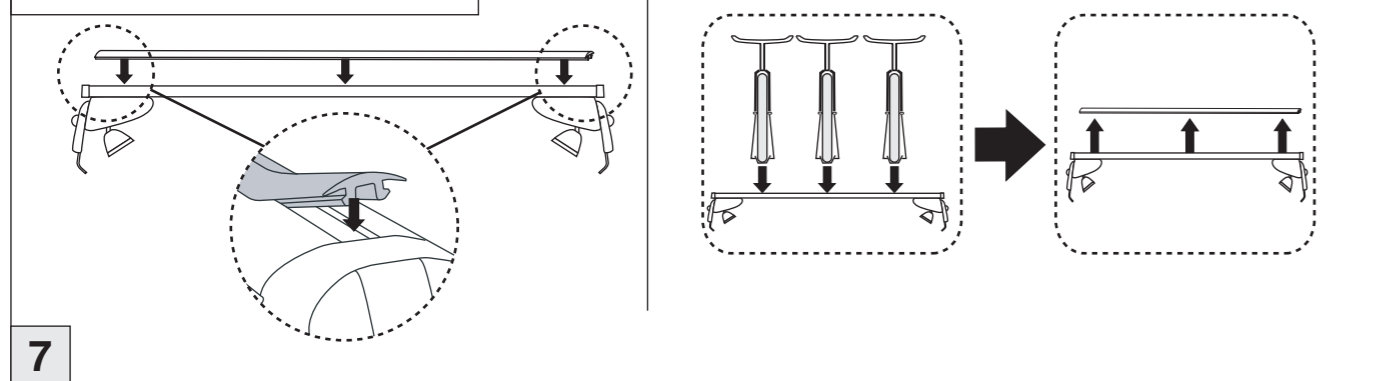

# Atera® SIGNO

Audi  
A3 Sportback (ohne Reling/without rail) 09/2004-

6

nur bei / only for Part-No.: 045 091

7

8