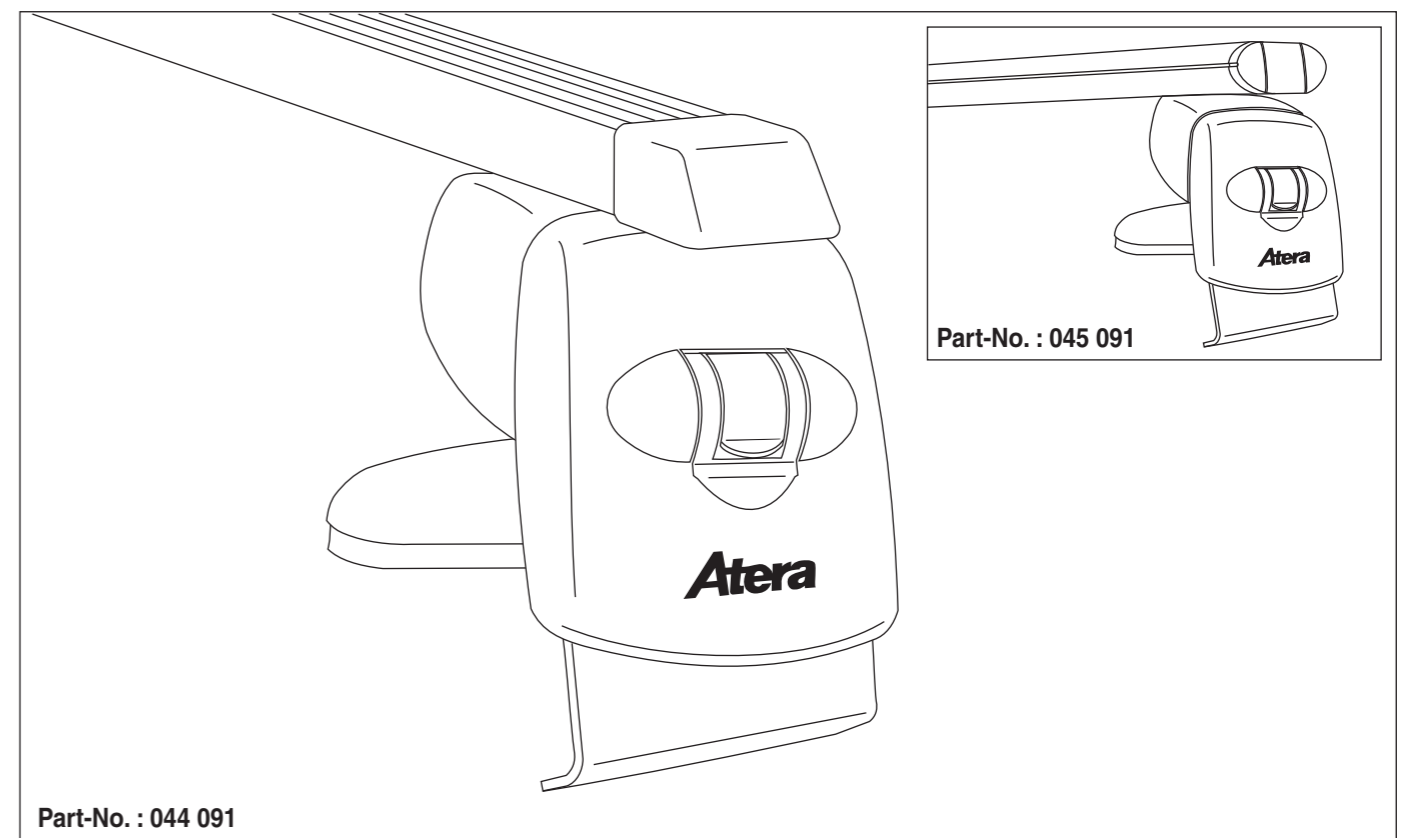

# Atera® SIGNO

Audi  
A3 Sportback (ohne Reling/without rail) 09/2004-

6

nur bei / only for Part-No.: 045 091

7

8

# Atera® SIGNO

Audi  
A3 Sportback 09/2004-

(ohne Reling/ without rail)

Part-No. : 044 091

Part-No. : 045 091

Part-No. : 044 091

**Atera®**  
MADE IN GERMANY

Atera GmbH  
Postfach 2240  
D-88192 Ravensburg  
Telefon 07 51 - 76 04-0  
Telefax 07 51 - 76 04-76  
E-Mail: info@atera.de