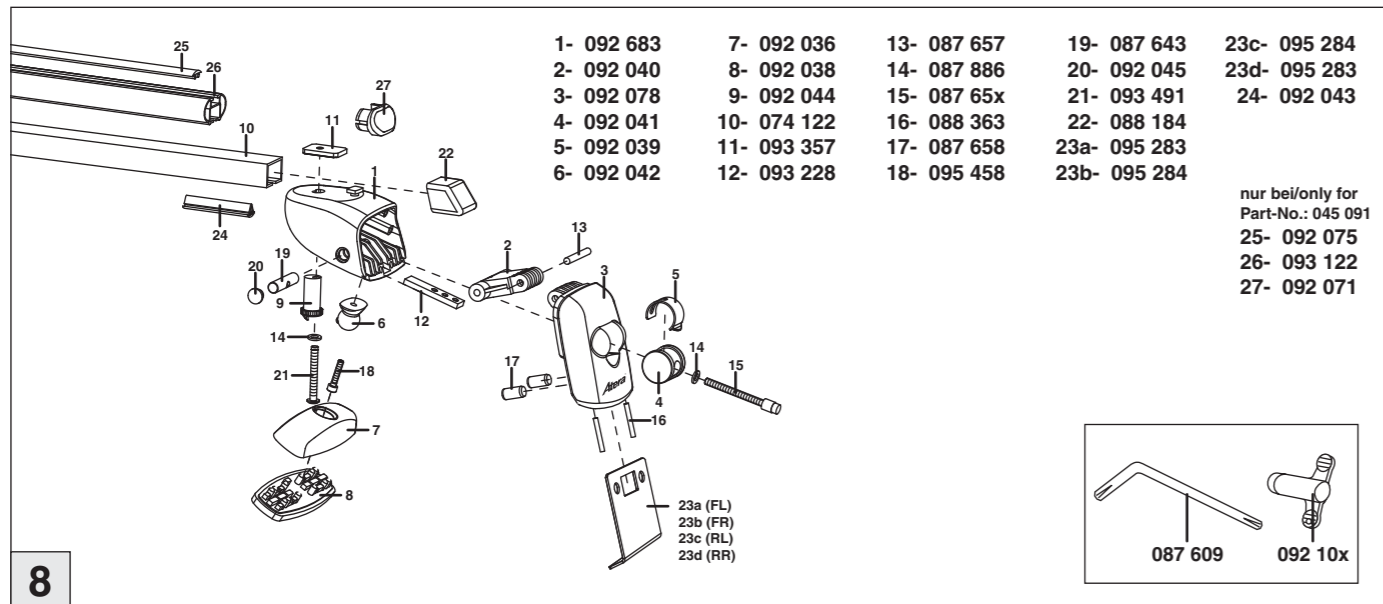

# Atera® SIGNO

Audi  
A3 Sportback (ohne Reling/without rail) 09/2004-

6

nur bei / only for Part-No.: 045 091

7

8

# Atera® SIGNO

Audi  
A3 Sportback 09/2004-

(ohne Reling/ without rail)

Part-No. : 044 091

Part-No. : 045 091

Part-No. : 044 091

**Atera®**  
MADE IN GERMANY

Atera GmbH  
Postfach 2240  
D-88192 Ravensburg  
Telefon 07 51 - 76 04-0  
Telefax 07 51 - 76 04-76  
E-Mail: info@atera.de