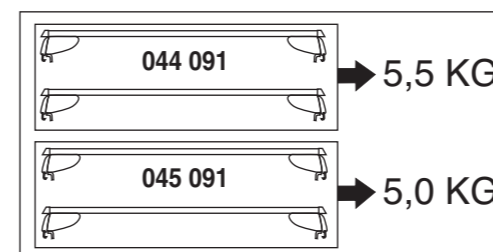

# Atera® SIGNO

Audi  
A3 Sportback 09/2004-

(ohne Reling/ without rail)

Part-No. : 044 091

Part-No. : 045 091

Part-No. : 044 091

**Atera®**  
MADE IN GERMANY

Atera GmbH  
Postfach 2240  
D-88192 Ravensburg  
Telefon 07 51 - 76 04-0  
Telefax 07 51 - 76 04-76  
E-Mail: info@atera.de