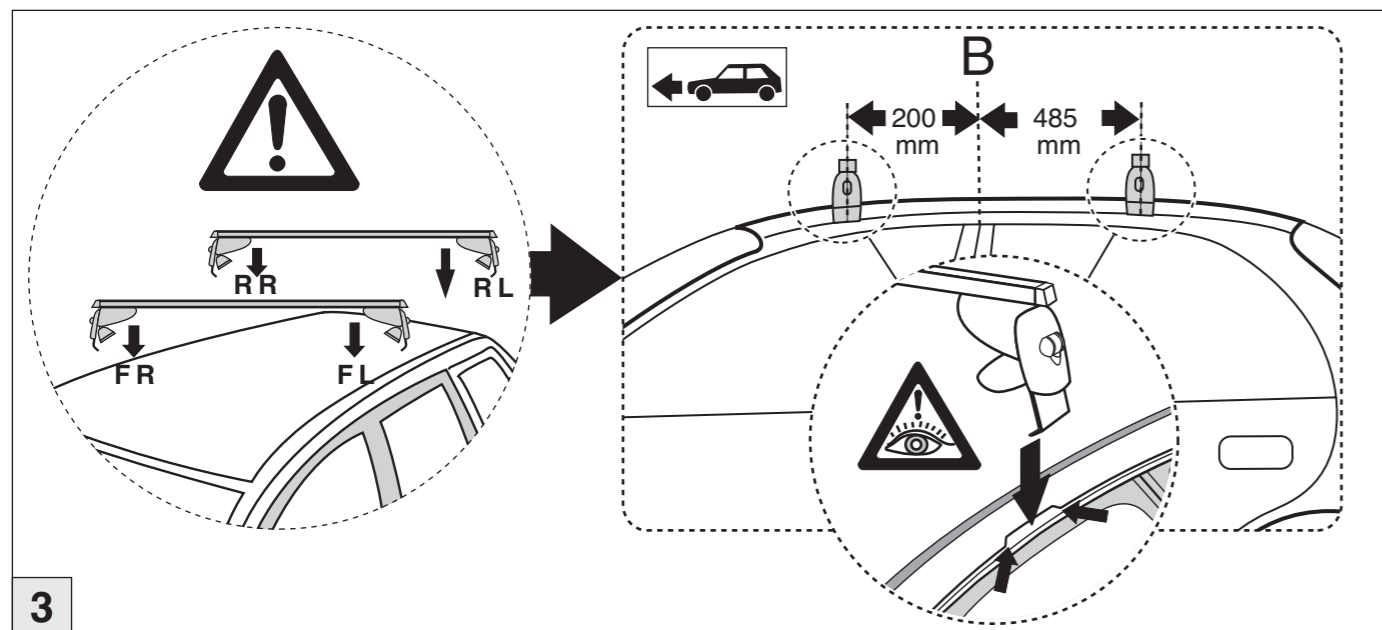

Atera® SIGNO

Audi
A3 Sportback (ohne Reling/without rail) 09/2004–

INFO

Atera® SIGNO

Audi
A3 Sportback (ohne Reling/without rail) 09/2004–