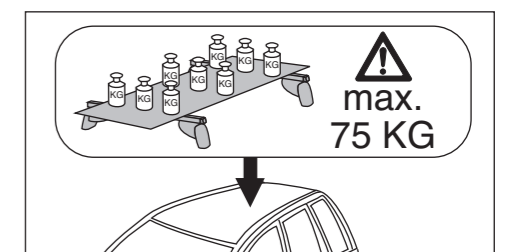

# Atera® SIGNO

Audi  
A3 Sportback 09/2004-

(ohne Reling/ without rail)

Part-No. : 044 091

Part-No. : 045 091

Part-No. : 044 091

**Atera®**  
MADE IN GERMANY

Atera GmbH  
Postfach 2240  
D-88192 Ravensburg  
Telefon 07 51 - 76 04-0  
Telefax 07 51 - 76 04-76  
E-Mail: info@atera.de