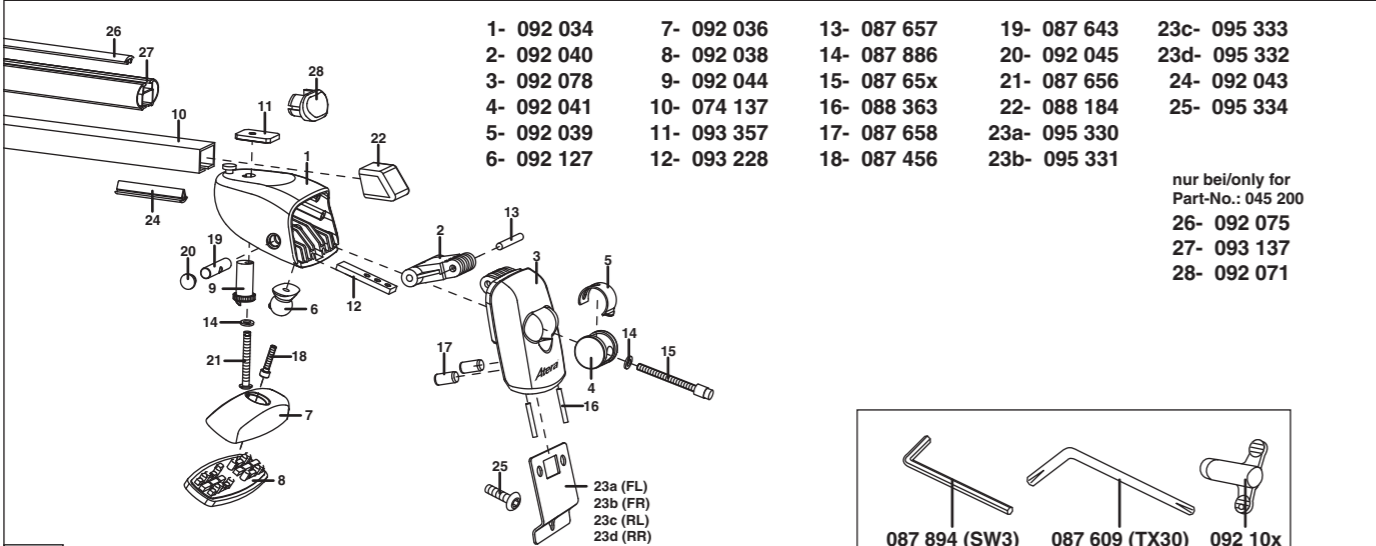

Atera SIGNO

Nissan
Qashqai 02/2007-

8

nur bei / only for Part-No.: 045 200

9

10

Atera
Atera GmbH
Im Herrach 1
D-88299 Leutkirch
Telefon 0 75 61 - 9 83 44-0
Telefax 0 75 61 - 9 83 44-76
E-Mail: info@atera.de
MADE IN GERMANY

Atera[®] SIGNO

Nissan
Qashqai 02/2007-

Part-No. : 044 200
Part-No. : 045 200

Atera SIGNO

Nissan
Qashqai 02/2007-

Atera SIGNO

Nissan
Qashqai 02/2007-