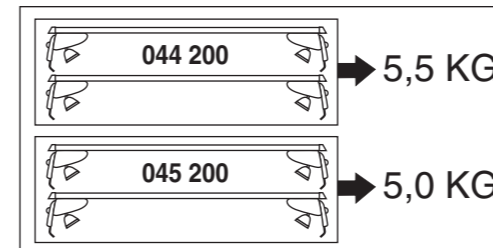

Atera[®] SIGNO

Nissan
Qashqai 02/2007-

Part-No. : 044 200
Part-No. : 045 200

Atera SIGNO

Nissan
Qashqai 02/2007-

Atera SIGNO

Nissan
Qashqai 02/2007-