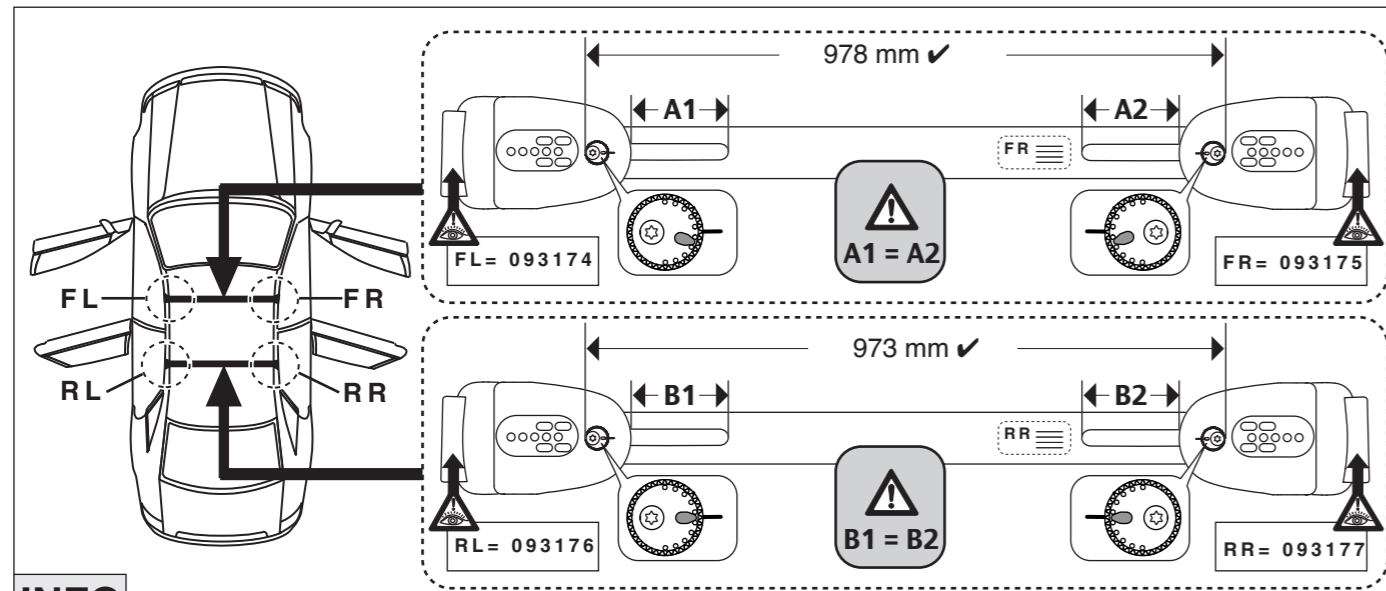

Atera® SIGNO

Renault
Megane Scenic

1997-07/2003