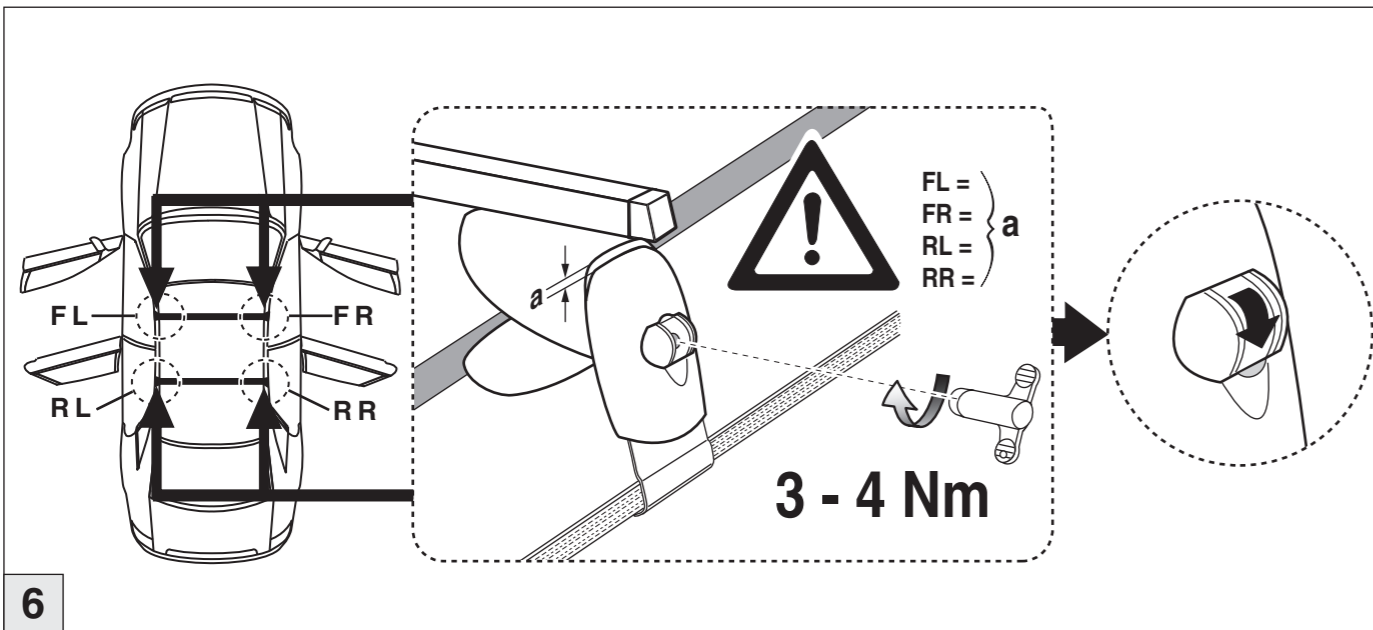

Atera® SIGNO

Renault
Megane Scenic

1997-07/2003

6

nur bei / only for Part-No.: 045 019