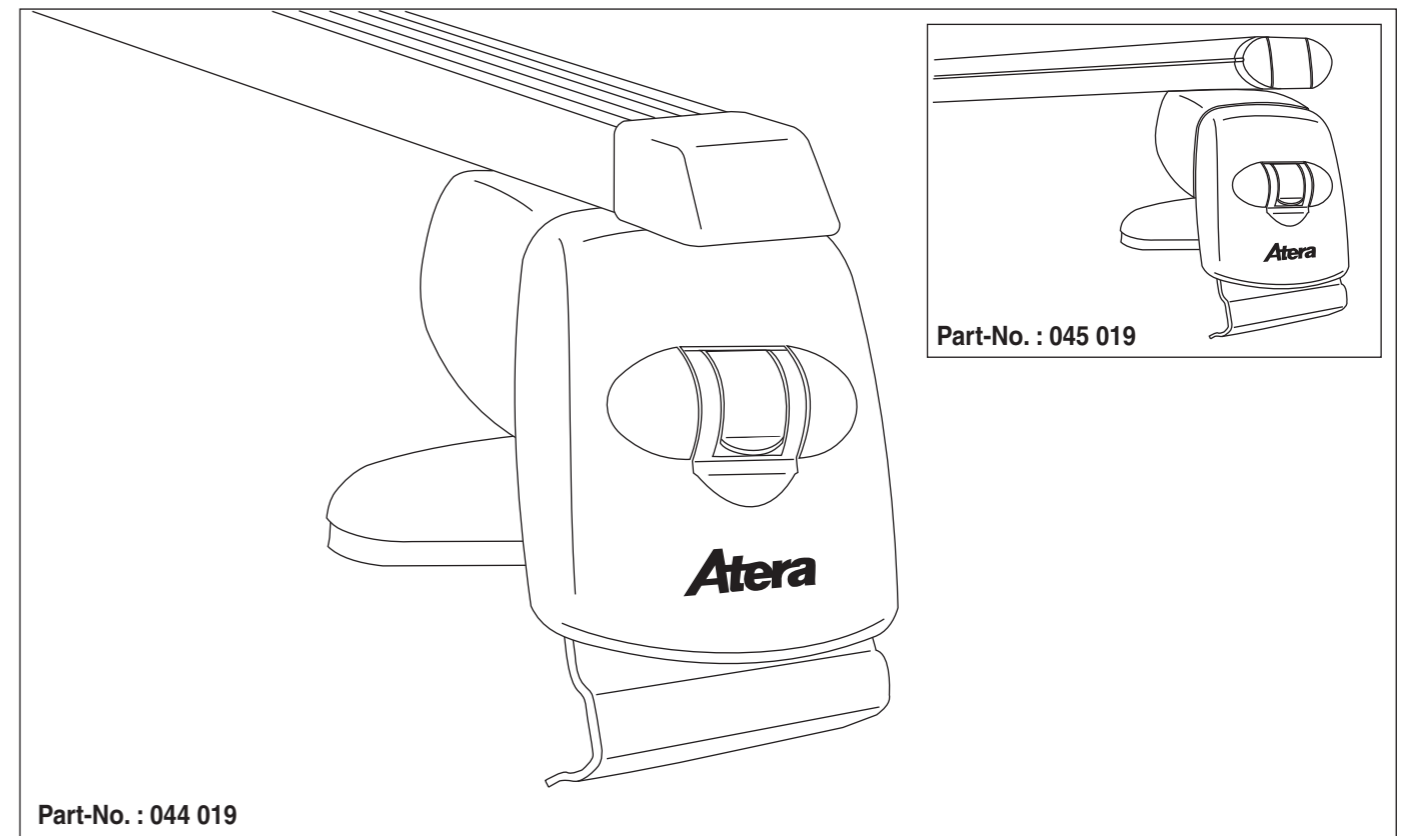

Atera® SIGNO

Renault
Megane Scenic

1997-07/2003

6

nur bei / only for Part-No.: 045 019

7

8

Atera® SIGNO

Renault
Megane Scenic 1997-07/2003

Part-No. : 044 019
Part-No. : 045 019

Atera®
MADE IN GERMANY

Atera GmbH
Postfach 2240
D-88192 Ravensburg
Telefon 07 51 - 76 04-0
Telefax 07 51 - 76 04-76
E-Mail: info@atera.de