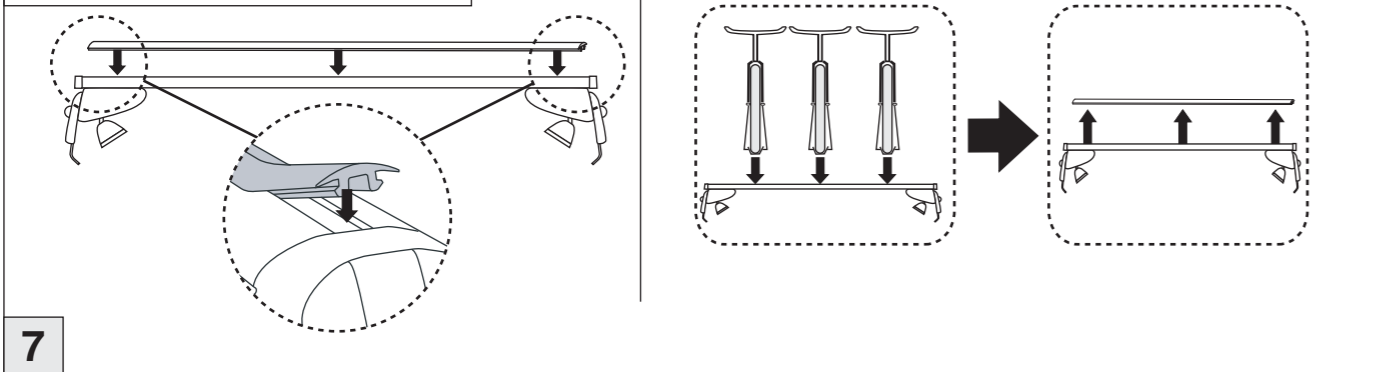

Atera® SIGNO

Renault
Megane Scenic

1997-07/2003

6

nur bei / only for Part-No.: 045 019

7

8

Atera® SIGNO

Renault
Megane Scenic 1997-07/2003

Part-No. : 044 019
Part-No. : 045 019

Atera®
MADE IN GERMANY

Atera GmbH
Postfach 2240
D-88192 Ravensburg
Telefon 07 51 - 76 04-0
Telefax 07 51 - 76 04-76
E-Mail: info@atera.de