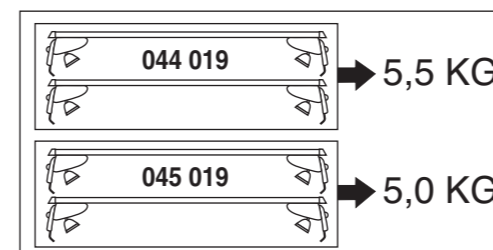

Renault
Megane Scenic 1997-07/2003

Part-No. : 044 019
Part-No. : 045 019

Atera®
MADE IN GERMANY

Atera GmbH
Postfach 2240
D-88192 Ravensburg
Telefon 07 51 - 76 04-0
Telefax 07 51 - 76 04-76
E-Mail: info@atera.de