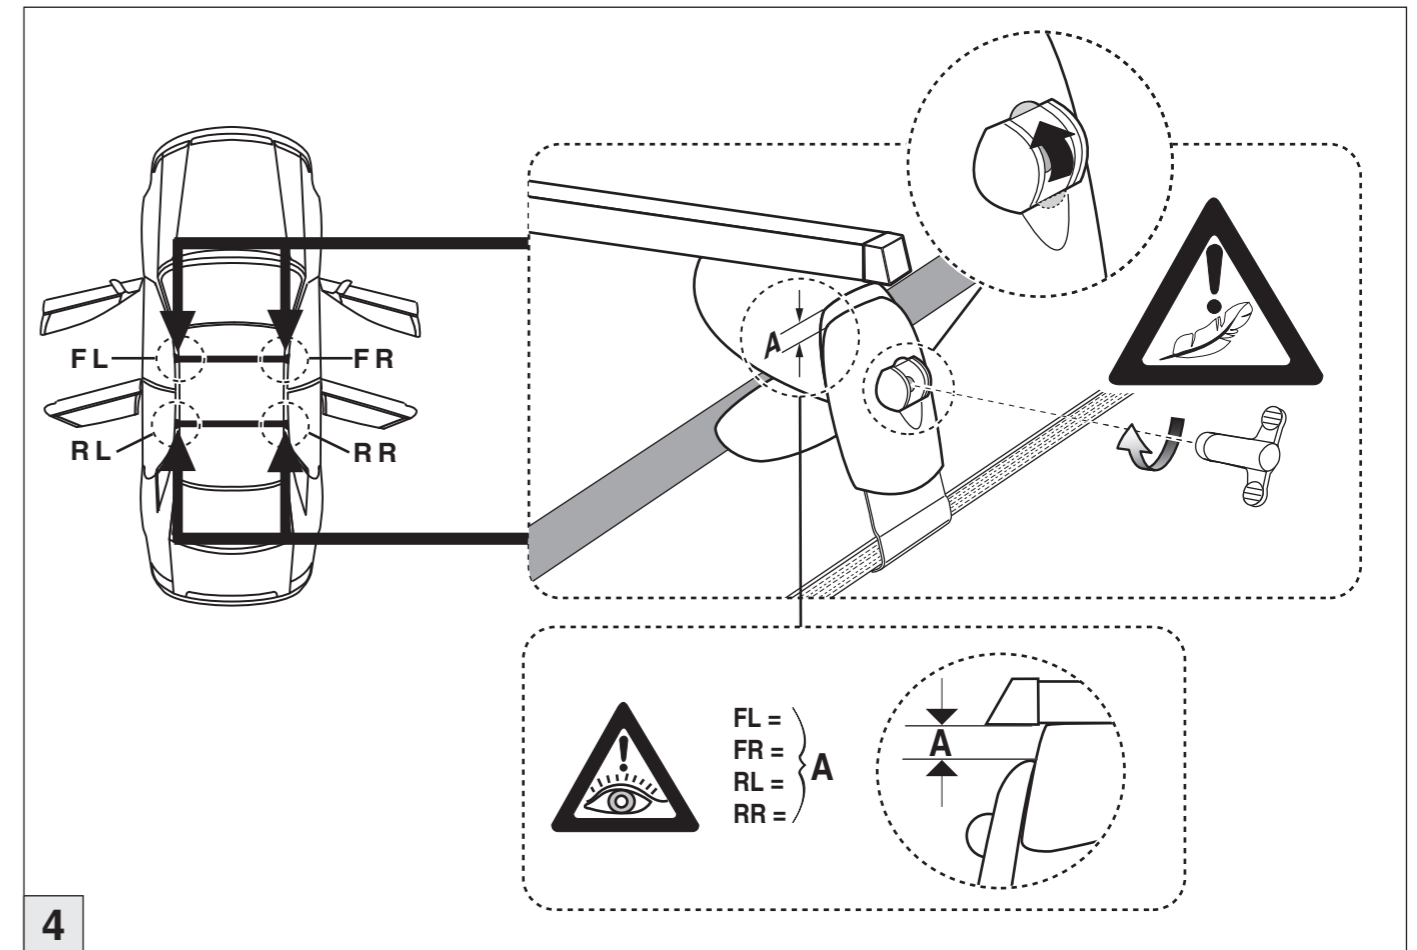

Atera® SIGNO

Renault
Megane Scenic

1997-07/2003