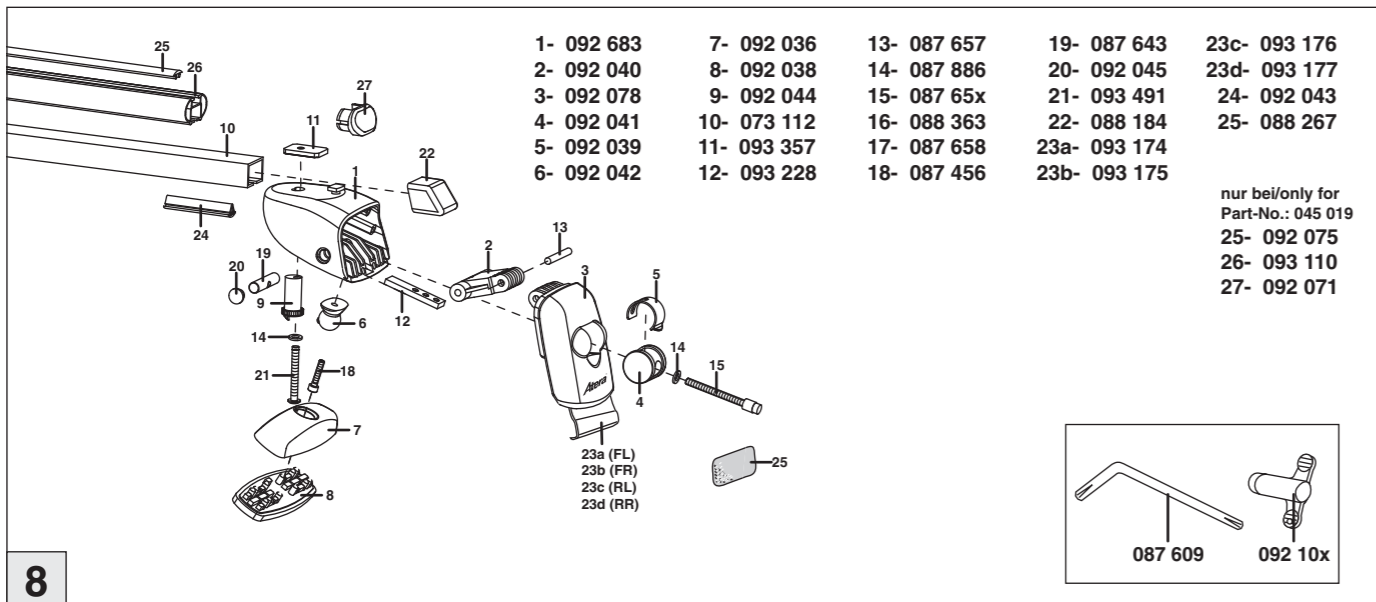

Atera® SIGNO

Renault
Megane Scenic

1997-07/2003

6

nur bei / only for Part-No.: 045 019

7

8

Atera® SIGNO

Renault
Megane Scenic 1997-07/2003

Part-No. : 044 019
Part-No. : 045 019

Atera®
MADE IN GERMANY

Atera GmbH
Postfach 2240
D-88192 Ravensburg
Telefon 07 51 - 76 04-0
Telefax 07 51 - 76 04-76
E-Mail: info@atera.de