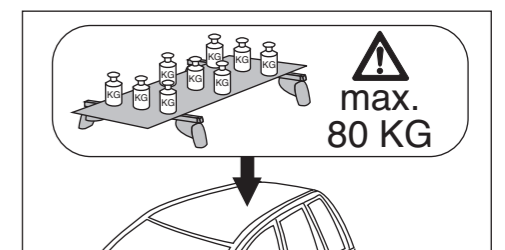

Atera® SIGNO

Renault
Megane Scenic 1997-07/2003

Part-No. : 044 019
Part-No. : 045 019

Atera®
MADE IN GERMANY

Atera GmbH
Postfach 2240
D-88192 Ravensburg
Telefon 07 51 - 76 04-0
Telefax 07 51 - 76 04-76
E-Mail: info@atera.de