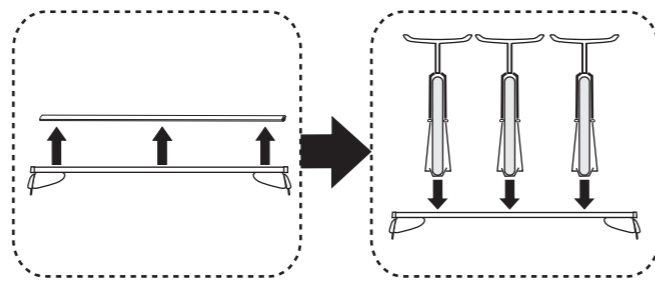

# Atera® SIGNO

VW  
T5 2003-

7

8

nur bei / only for Part-No.: 045 148

9

10