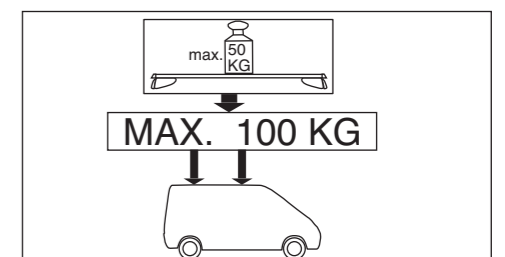

# Atera®

VW  
T5 2003-  
Part-No. : 044 148  
Part-No. : 045 148

**Atera®**  
MADE IN GERMANY

Atera GmbH  
Postfach 2240  
D-88192 Ravensburg  
Telefon 07 51 - 76 04-0  
Telefax 07 51 - 76 04-76  
E-Mail: info@atera.de