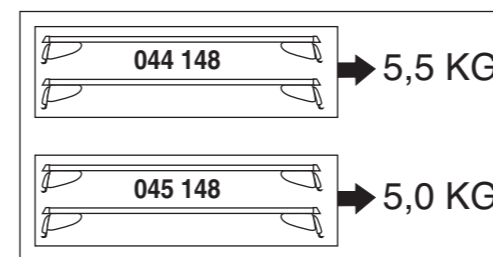

# Atera®

VW  
T5 2003-  
Part-No. : 044 148  
Part-No. : 045 148

**Atera®**  
MADE IN GERMANY

Atera GmbH  
Postfach 2240  
D-88192 Ravensburg  
Telefon 07 51 - 76 04-0  
Telefax 07 51 - 76 04-76  
E-Mail: info@atera.de