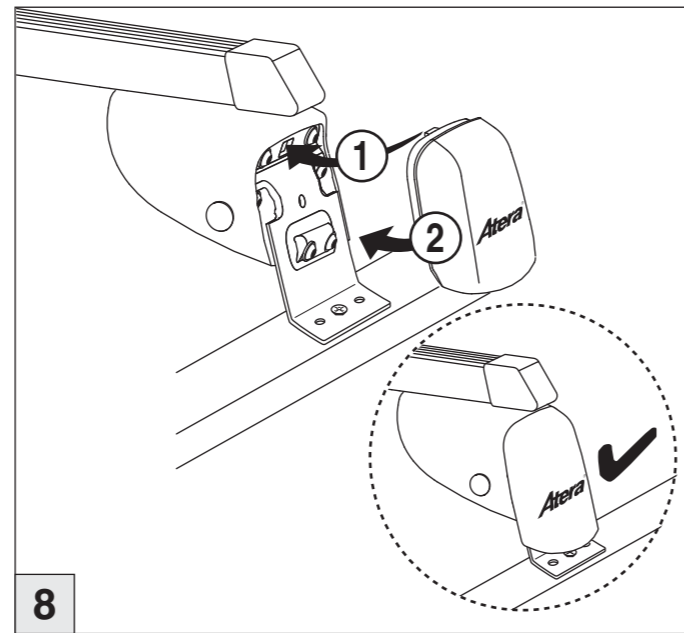

# Atera® SIGNO

VW  
T5 2003-

7

8

nur bei / only for Part-No.: 045 148

9

10