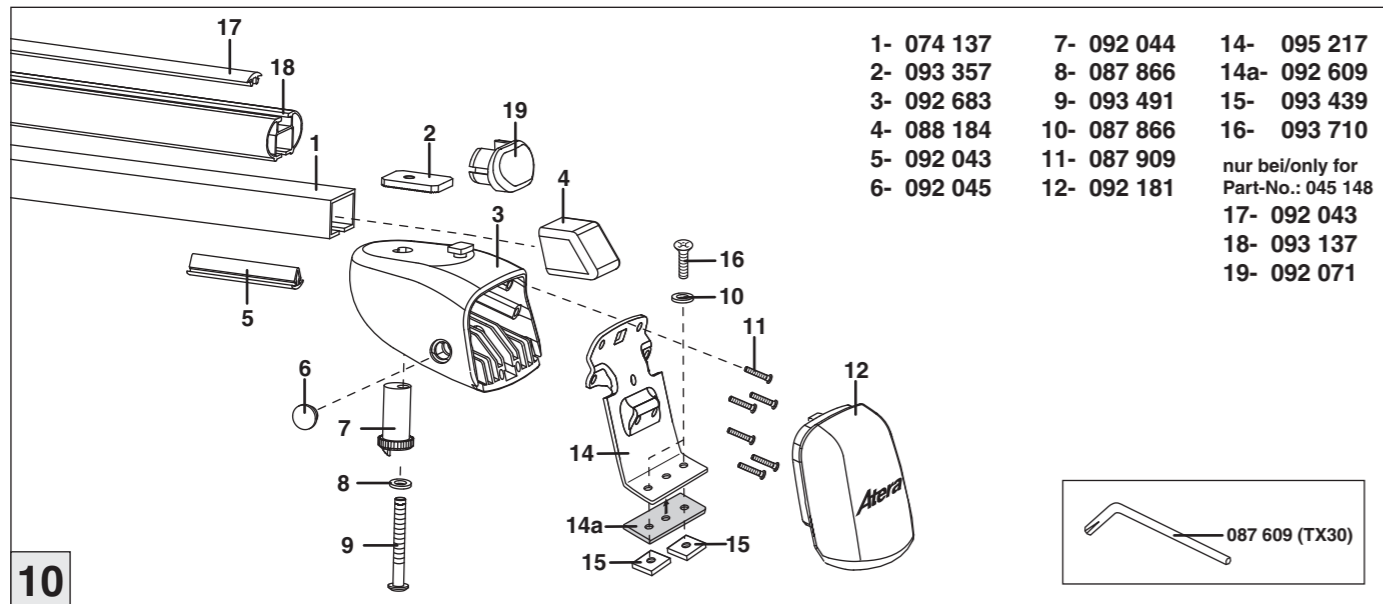

# Atera® SIGNO

VW  
T5 2003-

7

8

nur bei / only for Part-No.: 045 148

9

10

# Atera®

VW  
T5 2003-  
Part-No. : 044 148  
Part-No. : 045 148

**Atera®**  
MADE IN GERMANY

Atera GmbH  
Postfach 2240  
D-88192 Ravensburg  
Telefon 07 51 - 76 04-0  
Telefax 07 51 - 76 04-76  
E-Mail: info@atera.de

1

2

3

4

5

6