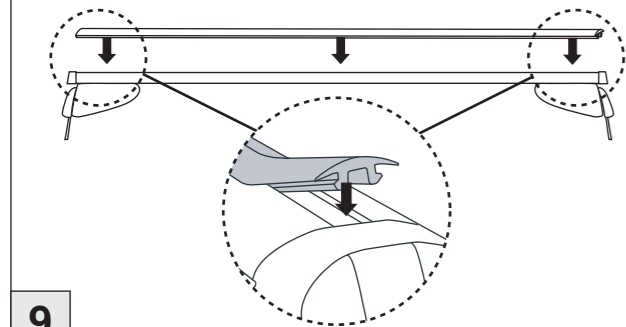

# Atera® SIGNO

VW  
T5 2003-

7

8

nur bei / only for Part-No.: 045 148

9

10