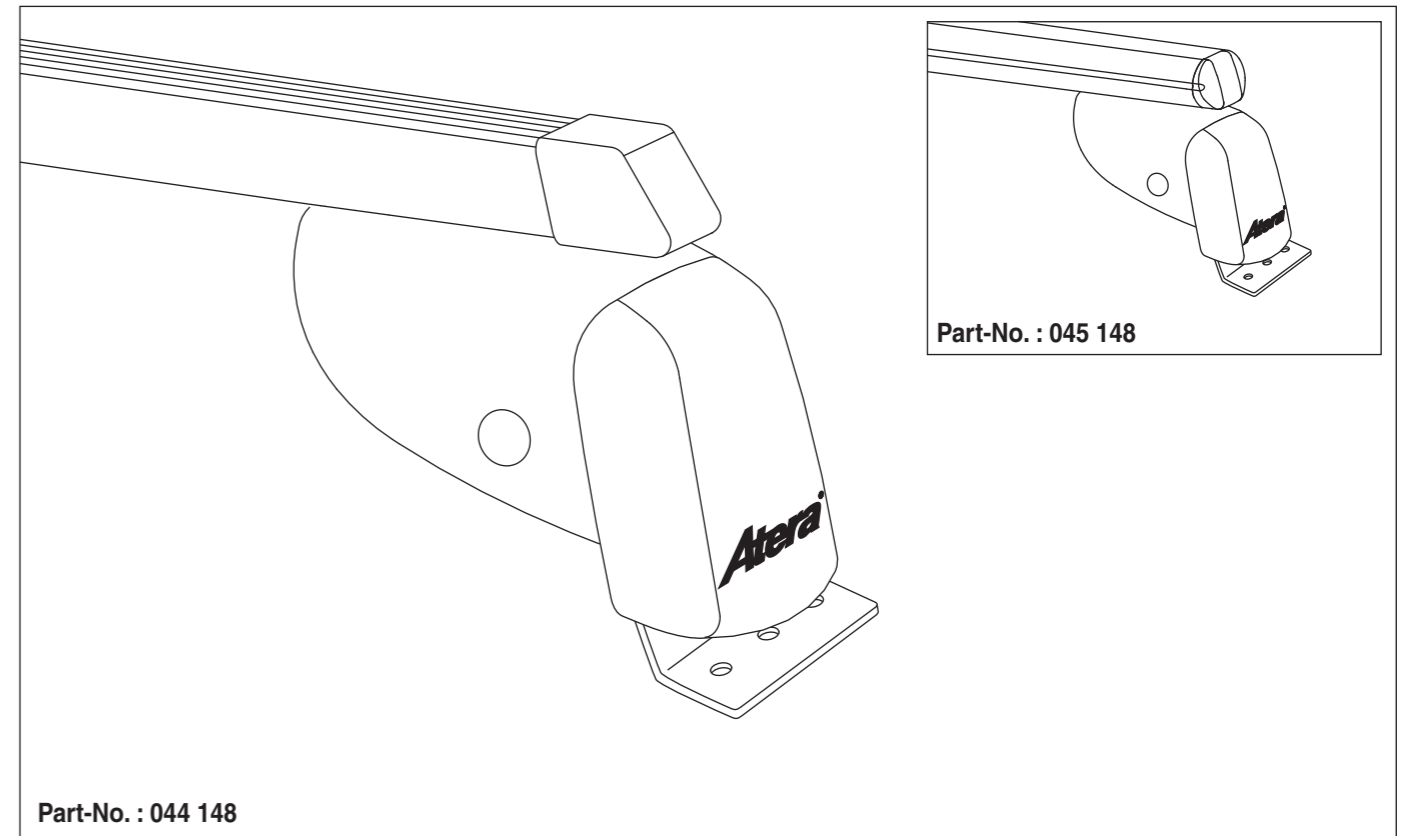

Atera®

VW
T5 2003-
Part-No. : 044 148
Part-No. : 045 148

Atera®
MADE IN GERMANY

Atera GmbH
Postfach 2240
D-88192 Ravensburg
Telefon 07 51 - 76 04-0
Telefax 07 51 - 76 04-76
E-Mail: info@atera.de