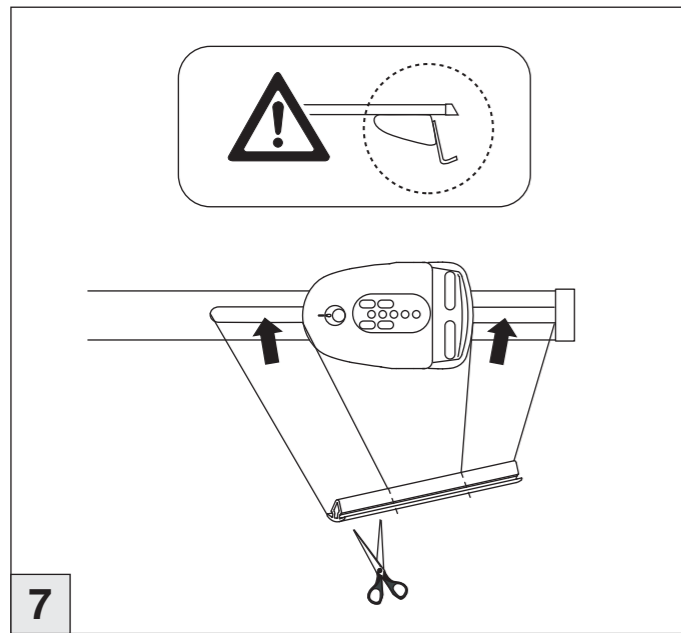

# Atera® SIGNO

VW  
T5 2003-

7

8

nur bei / only for Part-No.: 045 148

9

10