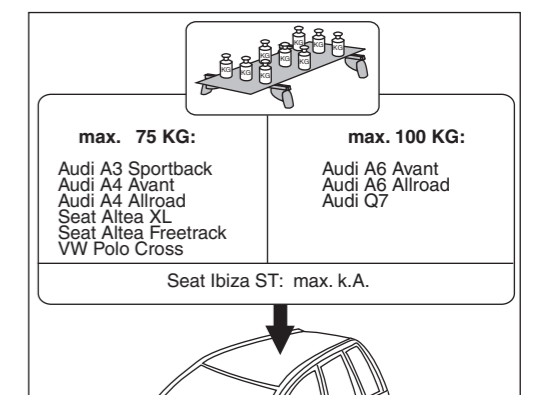

Audi A3 Sportback Reling 09/2004-
Audi A6 Avant 03/2005-
Audi A6 Allroad 06/2006-
Audi Q7 02/2006-
Audi A4 Avant 04/2008-
Audi A4 Allroad 08/2009-
Seat Altea XL 12/2006-
Seat Altea Freetrack 01/2008-
Seat Ibiza ST 07/2010-
VW Polo Cross 06/2010-

Part-No. : 044 208
Part-No. : 045 208