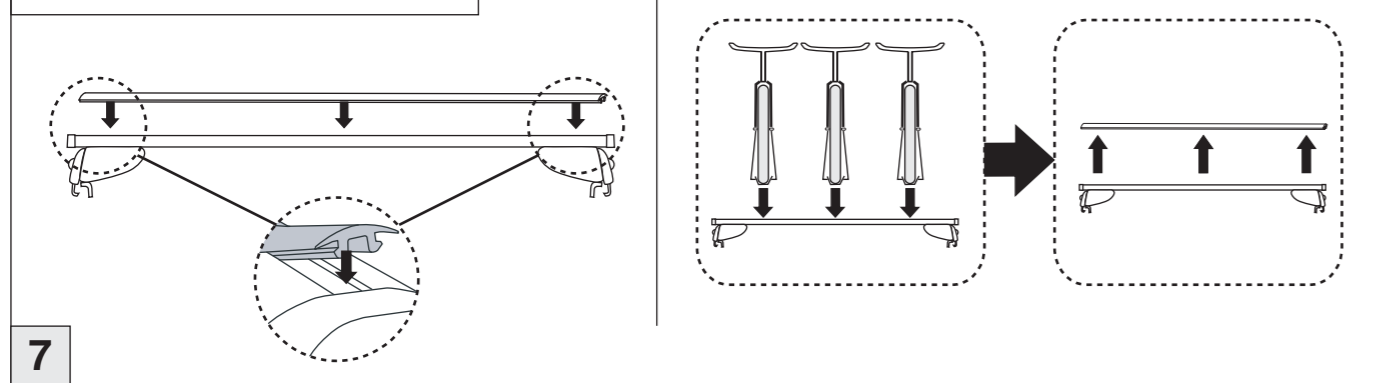

Seat Ibiza ST  
VW Polo Cross

07/2010-  
06/2010-

nur bei / only for Part-No.: 045 208

**Atera**  
MADE IN GERMANY

Atera GmbH  
Im Herrach 1  
D-88299 Leutkirch  
Telefon 0 75 61 - 9 83 44-0  
Telefax 0 75 61 - 9 83 44-76  
E-Mail: info@atera.de