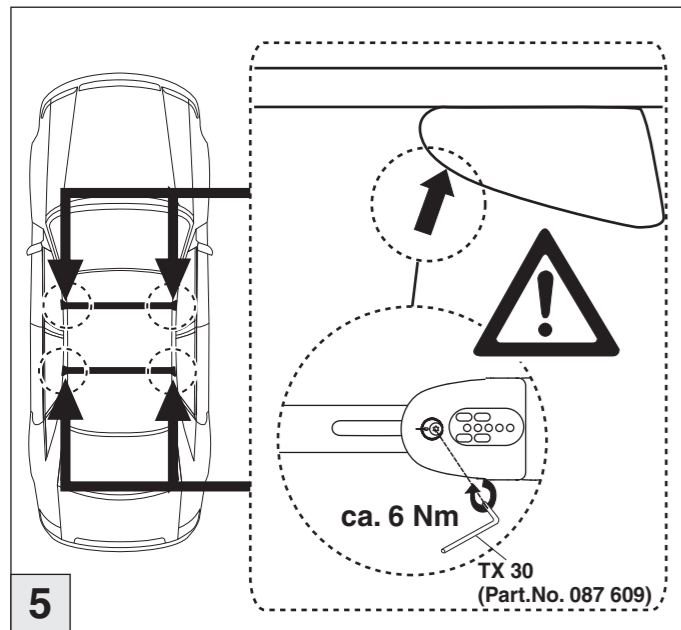

Seat Ibiza ST  
VW Polo Cross

07/2010-  
06/2010-

nur bei / only for Part-No.: 045 208

**Atera**  
MADE IN GERMANY

Atera GmbH  
Im Herrach 1  
D-88299 Leutkirch  
Telefon 0 75 61 - 9 83 44-0  
Telefax 0 75 61 - 9 83 44-76  
E-Mail: info@atera.de