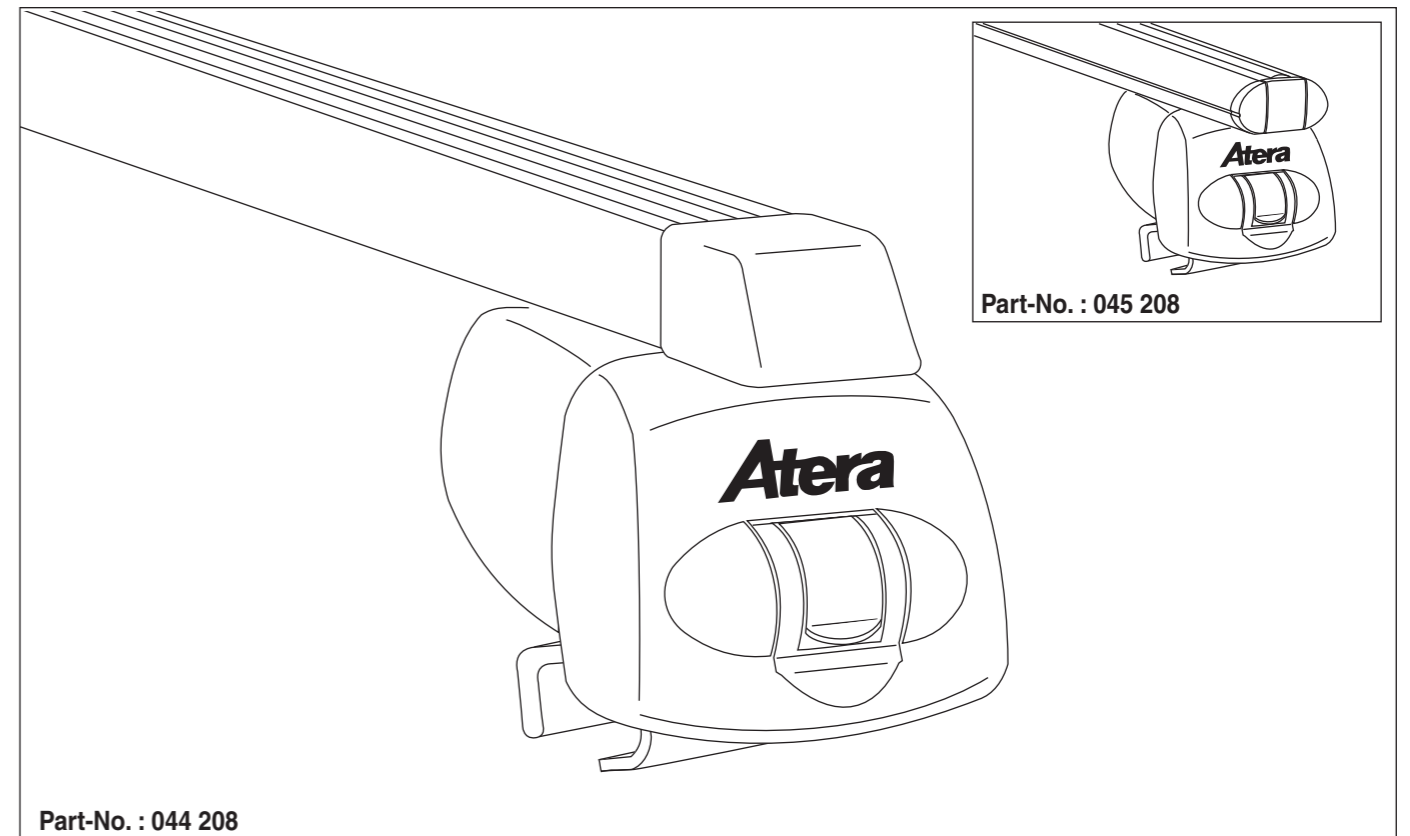

Audi A3 Sportback Reling 09/2004-
Audi A6 Avant 03/2005-
Audi A6 Allroad 06/2006-
Audi Q7 02/2006-
Audi A4 Avant 04/2008-
Audi A4 Allroad 08/2009-
Seat Altea XL 12/2006-
Seat Altea Freetrack 01/2008-
Seat Ibiza ST 07/2010-
VW Polo Cross 06/2010-

Part-No. : 044 208
Part-No. : 045 208