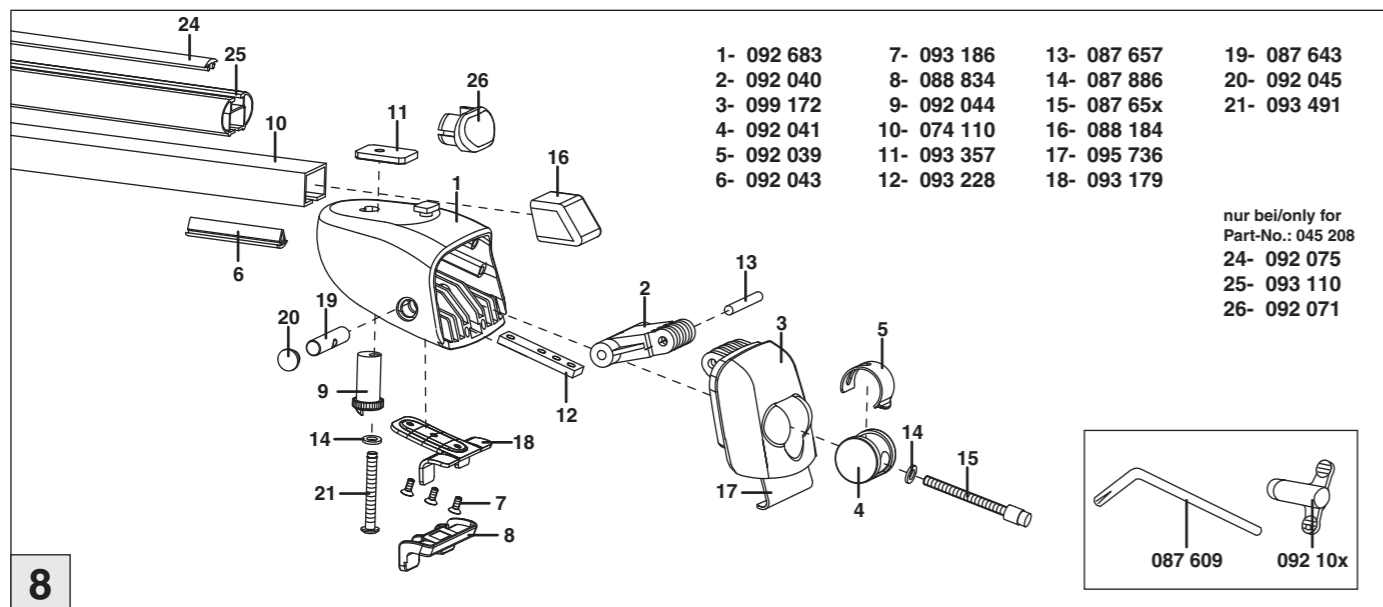

Seat Ibiza ST  
VW Polo Cross

07/2010-  
06/2010-

nur bei / only for Part-No.: 045 208

**Atera**  
MADE IN GERMANY

Atera GmbH  
Im Herrach 1  
D-88299 Leutkirch  
Telefon 0 75 61 - 9 83 44-0  
Telefax 0 75 61 - 9 83 44-76  
E-Mail: info@atera.de