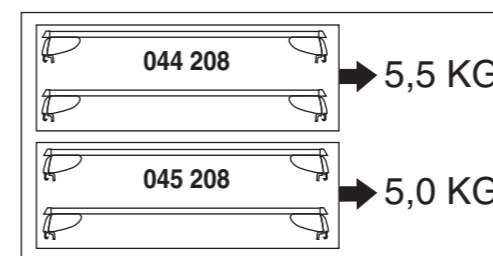

Audi A3 Sportback Reling 09/2004-
Audi A6 Avant 03/2005-
Audi A6 Allroad 06/2006-
Audi Q7 02/2006-
Audi A4 Avant 04/2008-
Audi A4 Allroad 08/2009-
Seat Altea XL 12/2006-
Seat Altea Freetrack 01/2008-
Seat Ibiza ST 07/2010-
VW Polo Cross 06/2010-

Part-No. : 044 208
Part-No. : 045 208