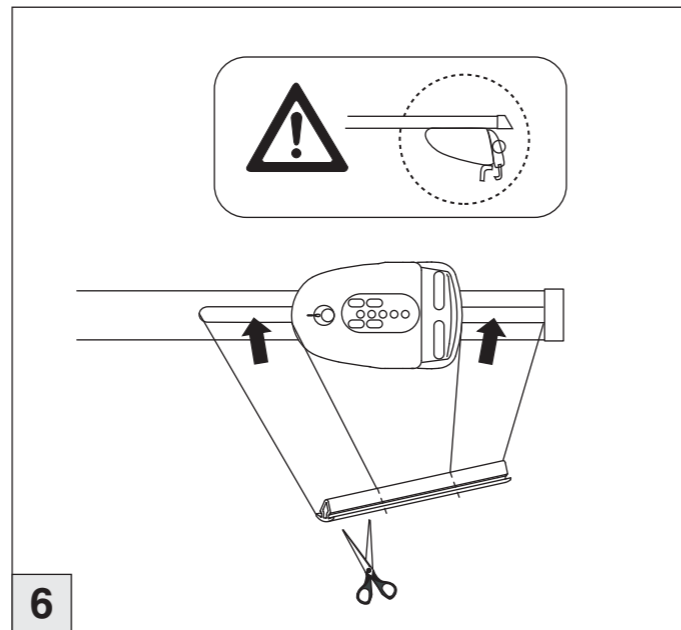

Seat Ibiza ST  
VW Polo Cross

07/2010-  
06/2010-

nur bei / only for Part-No.: 045 208

**Atera**  
MADE IN GERMANY

Atera GmbH  
Im Herrach 1  
D-88299 Leutkirch  
Telefon 0 75 61 - 9 83 44-0  
Telefax 0 75 61 - 9 83 44-76  
E-Mail: info@atera.de