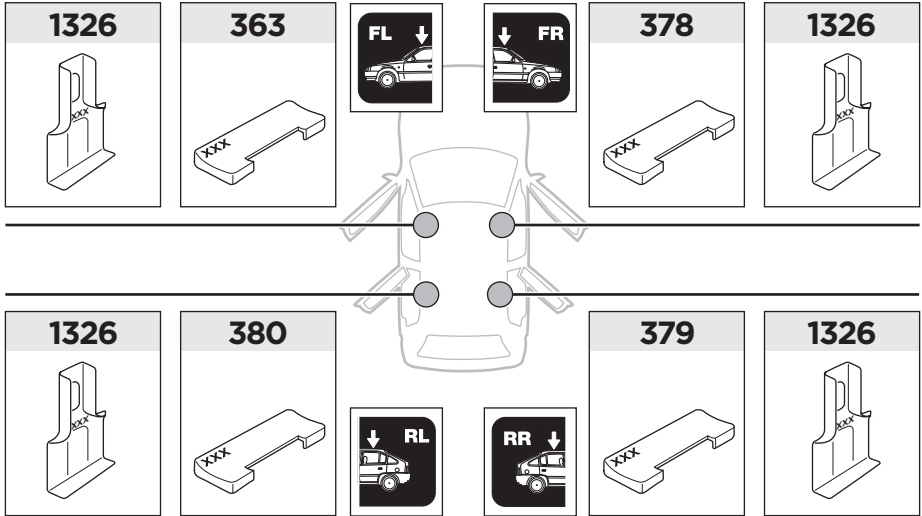

378 x1

379 x1

1326 x4

x1

x1

1

	X (scale)	X (mm)	X (inch)
HYUNDAI Sonata , 4-dr Sedan, 15-	41,5	1066	42

	Y (scale)	Y (mm)	Y (inch)
HYUNDAI Sonata , 4-dr Sedan, 15-	41,5	1066	42

2

HYUNDAI Sonata, 4-dr Sedan, 15-

3

	W (mm)	Z (mm)	W (inch)	Z (inch)
HYUNDAI Sonata , 4-dr Sedan, 15-	300	700	11 3/4	27 1/2