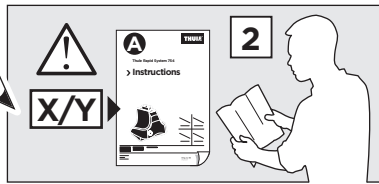

378 x1

379 x1

1326 x4

x1

x1

1

	X (scale)	X (mm)	X (inch)
HYUNDAI Sonata , 4-dr Sedan, 15-	41,5	1066	42

	Y (scale)	Y (mm)	Y (inch)
HYUNDAI Sonata , 4-dr Sedan, 15-	41,5	1066	42