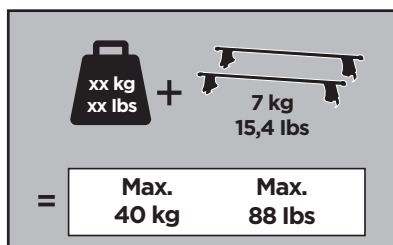

Thule Rapid System Kit 1763

> Instructions

HYUNDAI Sonata, 4-dr Sedan, 15-

ISO 11154-E

141763
C.20150910
519-1763-01

Bring your life
thule.com

363 x1

380 x1

378 x1

379 x1

1326 x4

x1

x1

1

	X (scale)	X (mm)	X (inch)
HYUNDAI Sonata , 4-dr Sedan, 15-	41,5	1066	42

	Y (scale)	Y (mm)	Y (inch)
HYUNDAI Sonata , 4-dr Sedan, 15-	41,5	1066	42

2

HYUNDAI Sonata, 4-dr Sedan, 15-

3

	W (mm)	Z (mm)	W (inch)	Z (inch)
HYUNDAI Sonata , 4-dr Sedan, 15-	300	700	11 3/4	27 1/2