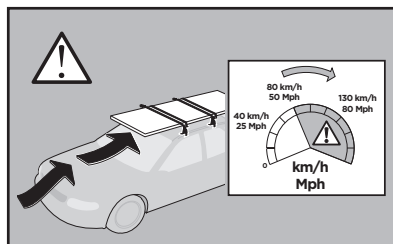

Thule Rapid System Kit 1763

> Instructions

HYUNDAI Sonata, 4-dr Sedan, 15-

ISO 11154-E

141763
C.20150910
519-1763-01

Bring your life
thule.com

363 x1

380 x1

378 x1

379 x1

1326 x4

x1

x1

1

	X (scale)	X (mm)	X (inch)
HYUNDAI Sonata , 4-dr Sedan, 15-	41,5	1066	42

	Y (scale)	Y (mm)	Y (inch)
HYUNDAI Sonata , 4-dr Sedan, 15-	41,5	1066	42