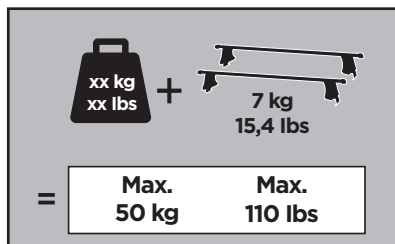

# > Instructions

ACURA MDX, 5-dr SUV, 14-

ISO 11154-E

141750

C.20140326  
519-1750-01

Bring your life  
thule.com

178 x4

326 x2

1293 x2

x1

x1

1

	X (scale)	X (mm)	X (inch)
ACURA MDX, 5-dr SUV, 14-	52,5	1176	46 1/4

	Y (scale)	Y (mm)	Y (inch)
ACURA MDX, 5-dr SUV, 14-	48,5	1136	44 3/4

2

ACURA MDX, 5-dr SUV, 14-

**3**

	W (mm)	Z (mm)	W (inch)	Z (inch)
<b>ACURA MDX, 5-dr SUV, 14-</b>	<b>305</b>	<b>711</b>	<b>12</b>	<b>28</b>