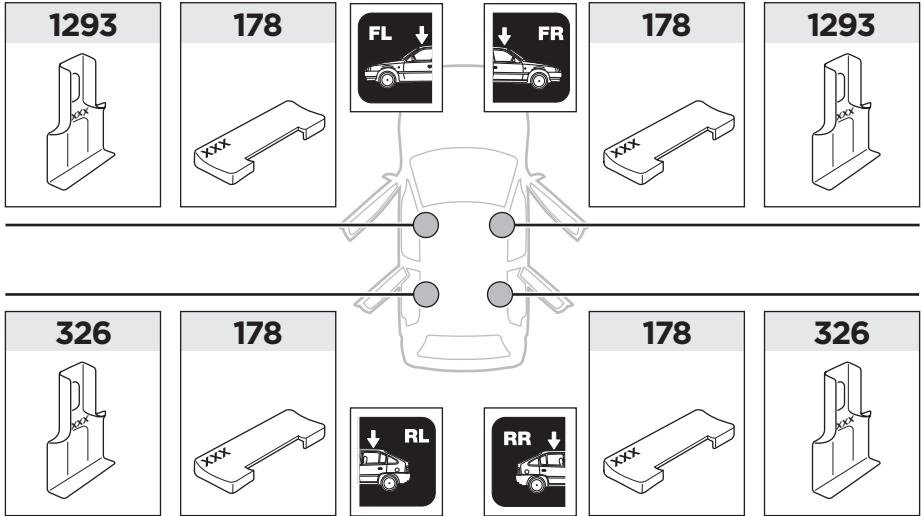

# > Instructions

ACURA MDX, 5-dr SUV, 14-

ISO 11154-E

141750

C.20140326  
519-1750-01

Bring your life  
thule.com

178 x4

326 x2

1293 x2

x1

x1

1

	X (scale)	X (mm)	X (inch)
ACURA MDX, 5-dr SUV, 14-	52,5	1176	46 1/4

	Y (scale)	Y (mm)	Y (inch)
ACURA MDX, 5-dr SUV, 14-	48,5	1136	44 3/4

2

ACURA MDX, 5-dr SUV, 14-

**3**

	W (mm)	Z (mm)	W (inch)	Z (inch)
<b>ACURA MDX, 5-dr SUV, 14-</b>	<b>305</b>	<b>711</b>	<b>12</b>	<b>28</b>