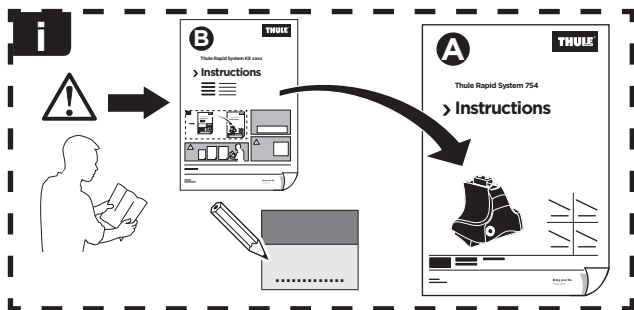

# > Instructions

ACURA MDX, 5-dr SUV, 14-

ISO 11154-E

141750

C.20140326  
519-1750-01

Bring your life  
thule.com

178 x4

326 x2

1293 x2

x1

x1

1

	X (scale)	X (mm)	X (inch)
ACURA MDX, 5-dr SUV, 14-	52,5	1176	46 1/4

	Y (scale)	Y (mm)	Y (inch)
ACURA MDX, 5-dr SUV, 14-	48,5	1136	44 3/4

2

ACURA MDX, 5-dr SUV, 14-

**3**

	W (mm)	Z (mm)	W (inch)	Z (inch)
<b>ACURA MDX, 5-dr SUV, 14-</b>	<b>305</b>	<b>711</b>	<b>12</b>	<b>28</b>