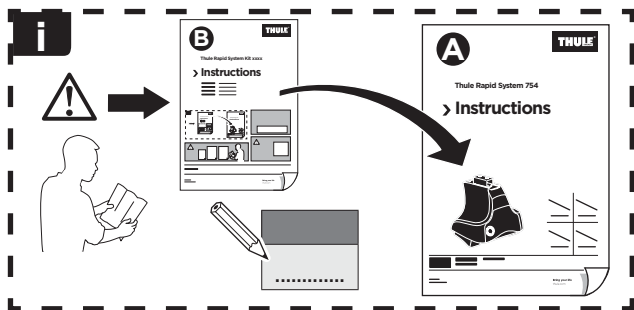

# > Instructions

HONDA Fit, 5-dr Hatchback, 14-

HONDA Jazz, 5-dr Hatchback, 14-

ISO 11154-E

141751

C.20141204  
519-1751-01

Bring your life

thule.com

# 1

	X (scale)	X (mm)	X (inch)
<b>HONDA Fit</b> , 5-dr Hatchback, 14-	<b>28,5</b>	<b>936</b>	<b>36 7/8</b>
<b>HONDA Jazz</b> , 5-dr Hatchback, 14-	<b>28,5</b>	<b>936</b>	<b>36 7/8</b>

	Y (scale)	Y (mm)	Y (inch)
<b>HONDA Fit</b> , 5-dr Hatchback, 14-	<b>17,5</b>	<b>826</b>	<b>32 1/2</b>
<b>HONDA Jazz</b> , 5-dr Hatchback, 14-	<b>17,5</b>	<b>826</b>	<b>32 1/2</b>