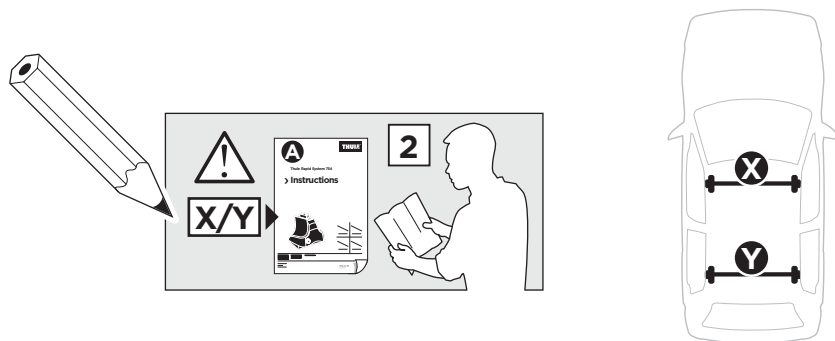

# > Instructions

HONDA Fit, 5-dr Hatchback, 14-

HONDA Jazz, 5-dr Hatchback, 14-

ISO 11154-E

141751

C.20141204  
519-1751-01

Bring your life

thule.com

# 1

	X (scale)	X (mm)	X (inch)
<b>HONDA Fit</b> , 5-dr Hatchback, 14-	<b>28,5</b>	<b>936</b>	<b>36 7/8</b>
<b>HONDA Jazz</b> , 5-dr Hatchback, 14-	<b>28,5</b>	<b>936</b>	<b>36 7/8</b>

	Y (scale)	Y (mm)	Y (inch)
<b>HONDA Fit</b> , 5-dr Hatchback, 14-	<b>17,5</b>	<b>826</b>	<b>32 1/2</b>
<b>HONDA Jazz</b> , 5-dr Hatchback, 14-	<b>17,5</b>	<b>826</b>	<b>32 1/2</b>