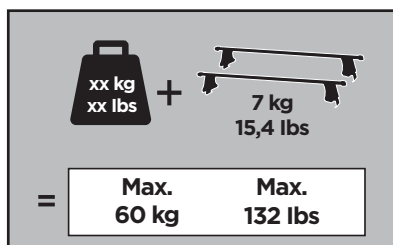

# > Instructions

HONDA Fit, 5-dr Hatchback, 14-

HONDA Jazz, 5-dr Hatchback, 14-

ISO 11154-E

141751

C.20141204  
519-1751-01

Bring your life

thule.com

# 1

	X (scale)	X (mm)	X (inch)
<b>HONDA Fit</b> , 5-dr Hatchback, 14-	<b>28,5</b>	<b>936</b>	<b>36 7/8</b>
<b>HONDA Jazz</b> , 5-dr Hatchback, 14-	<b>28,5</b>	<b>936</b>	<b>36 7/8</b>

	Y (scale)	Y (mm)	Y (inch)
<b>HONDA Fit</b> , 5-dr Hatchback, 14-	<b>17,5</b>	<b>826</b>	<b>32 1/2</b>
<b>HONDA Jazz</b> , 5-dr Hatchback, 14-	<b>17,5</b>	<b>826</b>	<b>32 1/2</b>