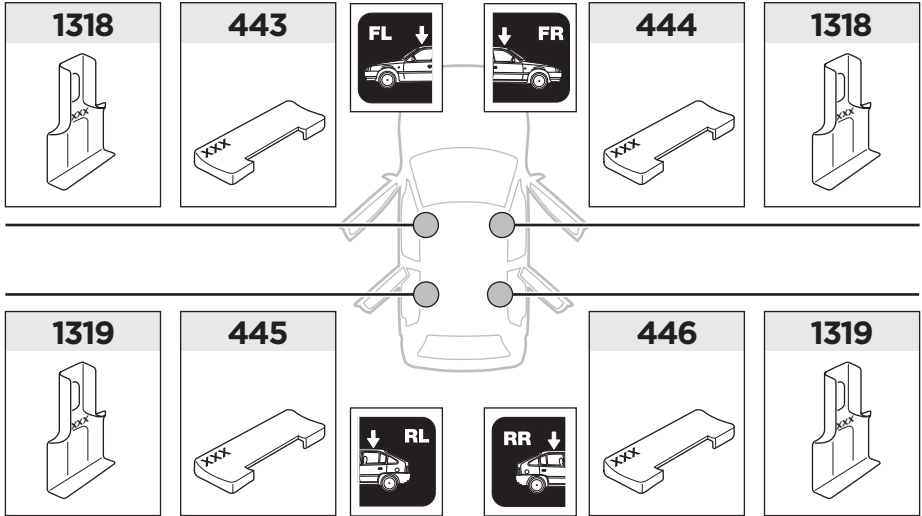

# 1

	X (scale)	X (mm)	X (inch)
<b>HONDA Fit</b> , 5-dr Hatchback, 14-	<b>28,5</b>	<b>936</b>	<b>36 7/8</b>
<b>HONDA Jazz</b> , 5-dr Hatchback, 14-	<b>28,5</b>	<b>936</b>	<b>36 7/8</b>

	Y (scale)	Y (mm)	Y (inch)
<b>HONDA Fit</b> , 5-dr Hatchback, 14-	<b>17,5</b>	<b>826</b>	<b>32 1/2</b>
<b>HONDA Jazz</b> , 5-dr Hatchback, 14-	<b>17,5</b>	<b>826</b>	<b>32 1/2</b>

**2**

**HONDA Fit, 5-dr Hatchback, 14-**  
**HONDA Jazz, 5-dr Hatchback, 14-**

3

	W (mm)	Z (mm)	W (inch)	Z (inch)
<b>HONDA Fit</b> , 5-dr Hatchback, 14-	<b>310</b>	<b>750</b>	<b>12 1/4</b>	<b>29 1/2</b>
<b>HONDA Jazz</b> , 5-dr Hatchback, 14-	<b>310</b>	<b>750</b>	<b>12 1/4</b>	<b>29 1/2</b>